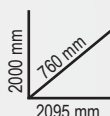

COMBINATIE RSC50 2.0 D

RSC50 2.0 D/224UT

050001090

Werkplaatsinrichting RSC50 2.0 met GRATIS 224-delige gereedschapsset

Deze combinatie bestaat uit:

- 1 werkblad, 1495 x 700 mm (RSC50 2.0 NPG/2-1.5MT)
- 1 vaste module met 7 laden (RSC50 2.0 M7)
- 1 vaste tweedeursmodule (RSC50 2.0 MA)
- 2 wandkasten (RSC50 2.0 PM)
- 2 bovenste geperforeerde gereedschapspanelen (RSC50 2.0 PFS)
- 2 onderste geperforeerde gereedschapspanelen (RSC50 2.0 PFI)
- 2 paar rechter/ linker steunpalen (RSC50 2.0 P/2MDX-SX)
- 1 enkeledeurs gereedschapskast (RSC50 2.0 A1)