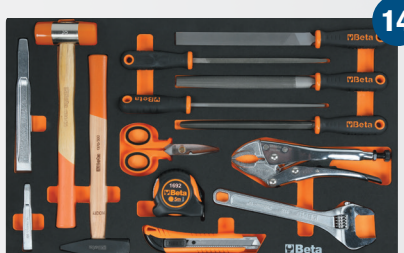

COMBINATIE RSC50 2.0 D

RSC50 2.0 D/224UT

050001090

Werkplaatsinrichting RSC50 2.0 met GRATIS 224-delige gereedschapsset

Deze combinatie bestaat uit:

- 1 werkblad, 1495 x 700 mm (RSC50 2.0 NPG/2-1.5MT)
- 1 vaste module met 7 laden (RSC50 2.0 M7)
- 1 vaste tweedeursmodule (RSC50 2.0 MA)
- 2 wandkasten (RSC50 2.0 PM)
- 2 bovenste geperforeerde gereedschapspanelen (RSC50 2.0 PFS)
- 2 onderste geperforeerde gereedschapspanelen (RSC50 2.0 PFI)
- 2 paar rechter/ linker steunpalen (RSC50 2.0 P/2MDX-SX)
- 1 enkeledeurs gereedschapskast (RSC50 2.0 A1)

~~€ 9.980,00~~
€ 3.790,00

Inclusief gratis gereedschapsset **224** DELIG **Beta** ter waarde van: **€ 1.429,00**

276 kg

M391

M392

M394

M395

14"

12"

RENOVEER JE WERKPLAATS KOOPT DE RSC50 2.0 D OF RSC50 2.0 F COMBINATIE EN

Beta ZORGT VOOR HET GEREEDSCHAP!

COMBINATIE RSC50 2.0 F

RSC50 2.0 F/411UT

050001095

Werkplaatsinrichting RSC50 2.0 met GRATIS 411-delige gereedschapsset