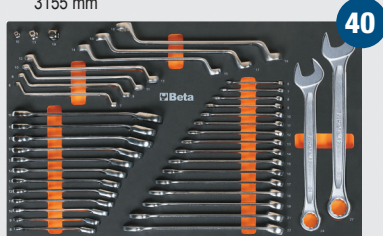

RENOVEER JE WERKPLAATS KOOPT DE RSC50 2.0 D OF RSC50 2.0 F COMBINATIE EN

Beta ZORGT VOOR HET GEREEDSCHAP!

COMBINATIE RSC50 2.0 F

RSC50 2.0 F/411UT

050001095

Werkplaatsinrichting RSC50 2.0 met GRATIS 411-delige gereedschapsset

De combinatie bestaat uit:

- 1 werkblad, 2240x700 mm (RSC50 2.0 NPG/3-2.2MT)
- 1 vaste module met 7 laden (RSC50 2.0 M7)
- 1 gereedschapswagen met 7 laden (RSC50 2.0 C7)
- 1 vaste servicemodule met 2 laden (RSC50 2.0 MS-2C)
- 3 wandkasten (RSC50 2.0 PM)
- 3 bovenste geperforeerde gereedschapspanelen (RSC50 2.0 PFS)
- 3 onderste geperforeerde gereedschapspanelen (RSC50 2.0 PFI)
- 3 paar rechter/ linker steunpalen (RSC50 2.0 P/2MDX-SX)
- 1 tweedeurs gereedschapskast (RSC50 2.0 A2)

2000 mm
780 mm
3155 mm

411 kg

Inclusief gratis gereedschapsset **411**
DELIG Beta
ter waarde van:
€ 2.199,00

~~€ 16.940,00~~
€ 5.999,00

M25

14"
38"
12"

De enige foam inlay met de nieuwe **KLOPBOOR 20 Volt** geleverd met accessoires en **2 batterijen 4Ah**