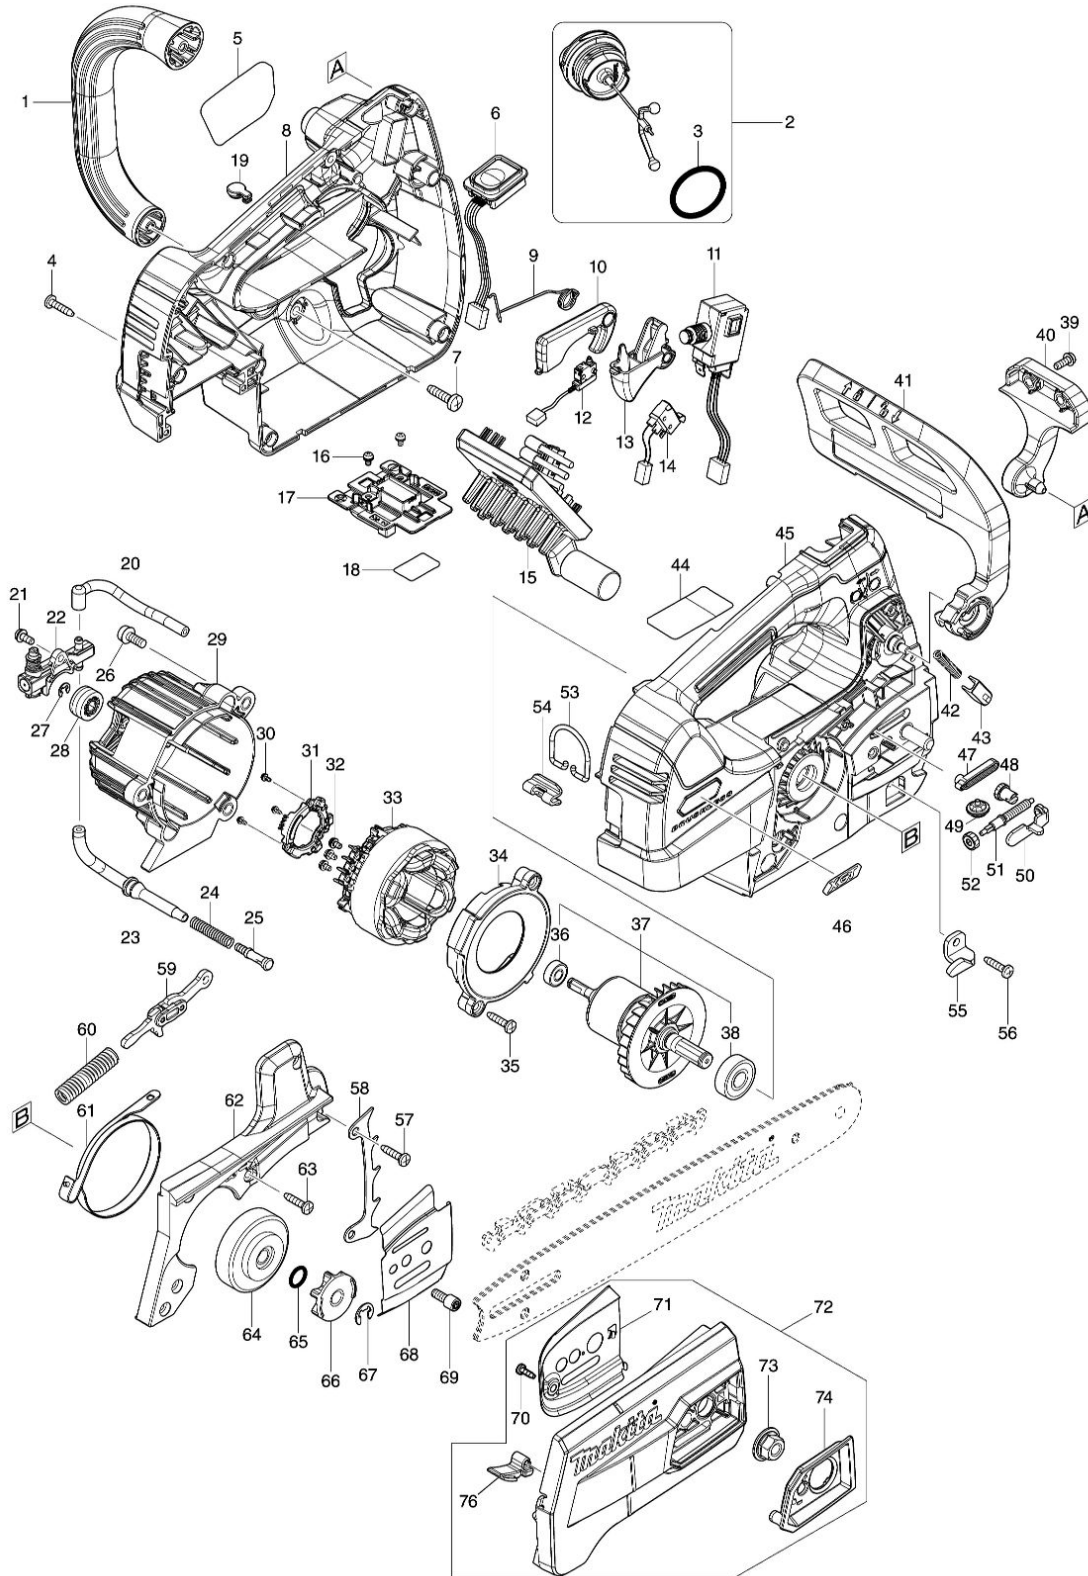

Partdrawing for UC003GZ02 - Kettingzaag

Model No. UC003G 300MM CORDLESS CHAIN SAW

Nr.	Part nr.	Name
001	413979-0	Handgreep UC002
002	122A77-2	Tankdop UC002G
003	213080-9	O-Ring 29,5Mm A
004	265B67-9	Tapschr 4x18mm DGA520 A
005	8041P3-2	Naamplaat UC003G
006	141G07-0	Schakelcircuit UC002G
006C10	810D46-0	Label A/U AS1925
007	266420-0	Schroef 4X20 HR2811 P
008	183U56-5	Motorhuisset UC002G P
008B	1831C9-5	Motorhuisset UC002G A
008C10	263005-3	Rubber Pen 6 AC320H P
009	232713-7	Borgveer 10 UC002G P
009B	232867-0	Borgveer 10 UC002G A
010	413987-1	Hendel UC002G P
010B	141V70-3	Hendel UC002G A
011	650011-1	Schakelaar UC002G
012	632L49-0	Schakelaar DUC254Z
013	459282-5	Schakelhendel UC002G
014	632L48-2	Schakelaar DUC254Z
015	620F70-5	Controller UC002G P
015B	620P50-1	Controller UC002G A
015C10	688131-1	Lijn Filter Hm1810
016	652031-1	Schroef M3X6
017	632S63-8	Circuitunit UC002G
018	8110V6-5	Label serienr UC003G
019	422467-6	Afdekkap DUC353Z
020	422764-0	Olieslang 3x85mm UC002G
021	911113-1	Schroef 4X10
022	142156-4	Oliepomp Es-Serie
023	422765-8	Olieslang 3x109mm UC002G
024	231975-4	Drukveer Dcs230T
025	452666-6	Zuigkop DUC355/EA3201S A
026	911218-7	Met.schroef M5x14mm A
027	961011-9	Stopring E-4
028	226884-0	Wormtandwiel DUC353Z
029	413904-1	Motorhuis UC002G
030	652093-9	Met.schr. M2x5mm RS002G
031	620F73-9	Sensor UC002G
032	652069-6	Kruiskop Schroef M3X6
033	629A85-9	Veld UC002G
034	413980-5	Tussenplaat UC002G P
035	265B67-9	Tapschr 4x18mm DGA520 A
036	210026-6	Kogellager 696ZZ A
037	519710-3	Anker assy UC002G
038	210059-1	Kogellager hoog T LM004 P
039	911118-1	Schroef 4X12 P