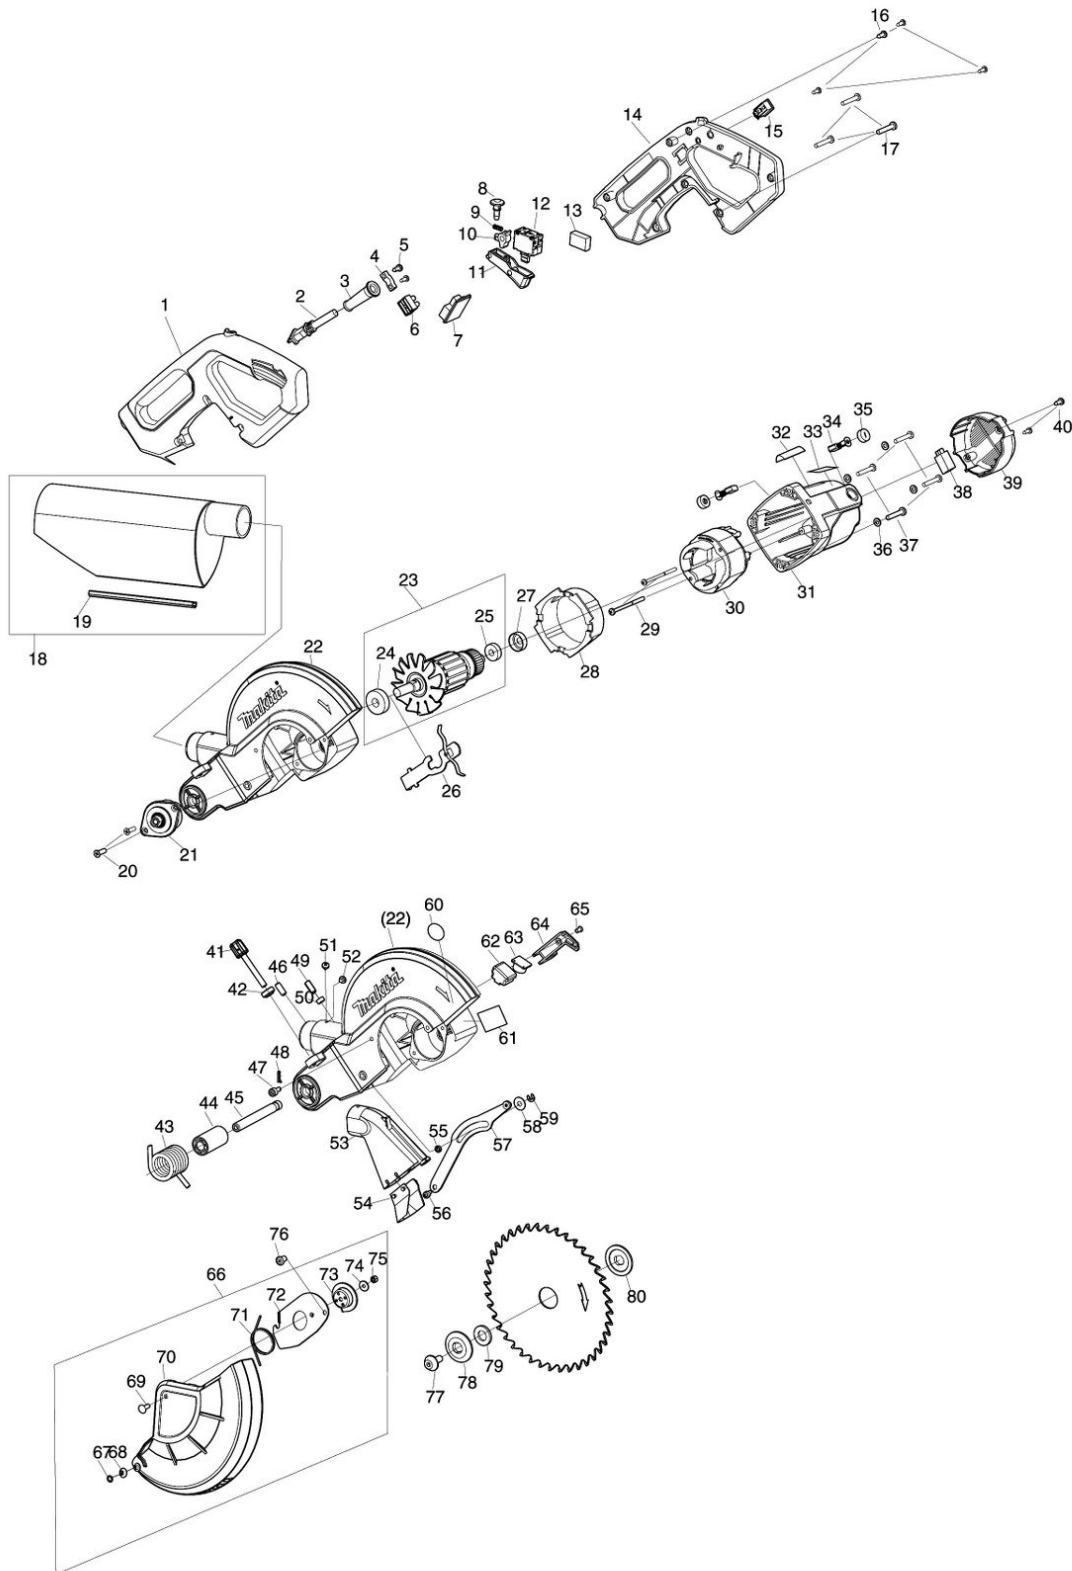

Model No.LS1110F 260MM SLIDE COMPOUND MITER SAW

Nr.	Part nr.	Name
001	JM00000648	Handgreep L LS1110F
002	JM23000154	Netsnoer LS0816F
003	JM23100165	Kabeltule Ls1017L
004	JM00000584	Kabelklem LS0816F
005	JM00000548	Tapschr. 4,2x13mm LS0816F
006	JM23100171	Contactpunt Ls1017L
007	JM00000573	Circuit tbv led LS0816F
008	JM23100177	Deblokkeerknop Ls1017L
009	JM00000582	Drukveer LS0816F
010	JM00000581	Kindersluiting LS0816F
011	JM00000575	Schakelhendel LS0816F
012	JM00000577	Schakelaar LS1110F
013	JM23100169	Ontstorings Condensator Ls1017
014	JM00000647	Handgreep R LS1110F
015	JM00000579	Lampschakelaar LS0816F
016	JM00000548	Tapschr. 4,2x13mm LS0816F
017	JM00000551	Met.schr. M5X30 LS0816F
018	JM00000624	Stofzak
019	JM00000534	Stofzakkleem LS0816F
020	JM27000317	Schroef M5x16
021	JM00000643	Ascentreerplaat LS1110F
022	JM00000623	Zaagkap boven LS1110F
023	JM00000645	Anker assy LS1110F
024	JM23500137	Kogellager 6201 LS0816F P
025	JM23200032	Kogellager 6001 Ls1018L P
026	JM00000644	Asblokkeering LS1110F
027	JM23100172	Pasring Ls1017L
028	JM00000625	Tussenplaat LS1110F
029	JM00000660	Parker 5x60mm LS1110F
030	JM00000626	Veld 230V LS1110F
031	JM00000629	Motorhuis assy LS1110F
032	JM00000635	Label LS1110F EU
034	JM23000123	Koolborstelset LS1017L CB153 P
035	JM23100182	Koolborsteldop Ls1017L
036	JM23100007	Sluitring 5Mm LS1018L
037	JM00000551	Met.schr. M5X30 LS0816F
038	JM00000662	Controller softstart LS1110F
039	JM00000661	Motorkap LS1110F
040	JM00000548	Tapschr. 4,2x13mm LS0816F
041	JM00000444	Knopbout M6x46mm LS0816F
042	JM00000536	Borgmoer M6 LS0816F
043	JM00000611	Torsieveer 38 LS1110F
044	JM00000610	Veerbus LS1110F
045	JM00000609	Zaagkapas LS1110F
046	JM00000537	Inbusbout M6x16mm LS0816F
047	JM00000532	Inbusschroef M6x18mm LS0816F