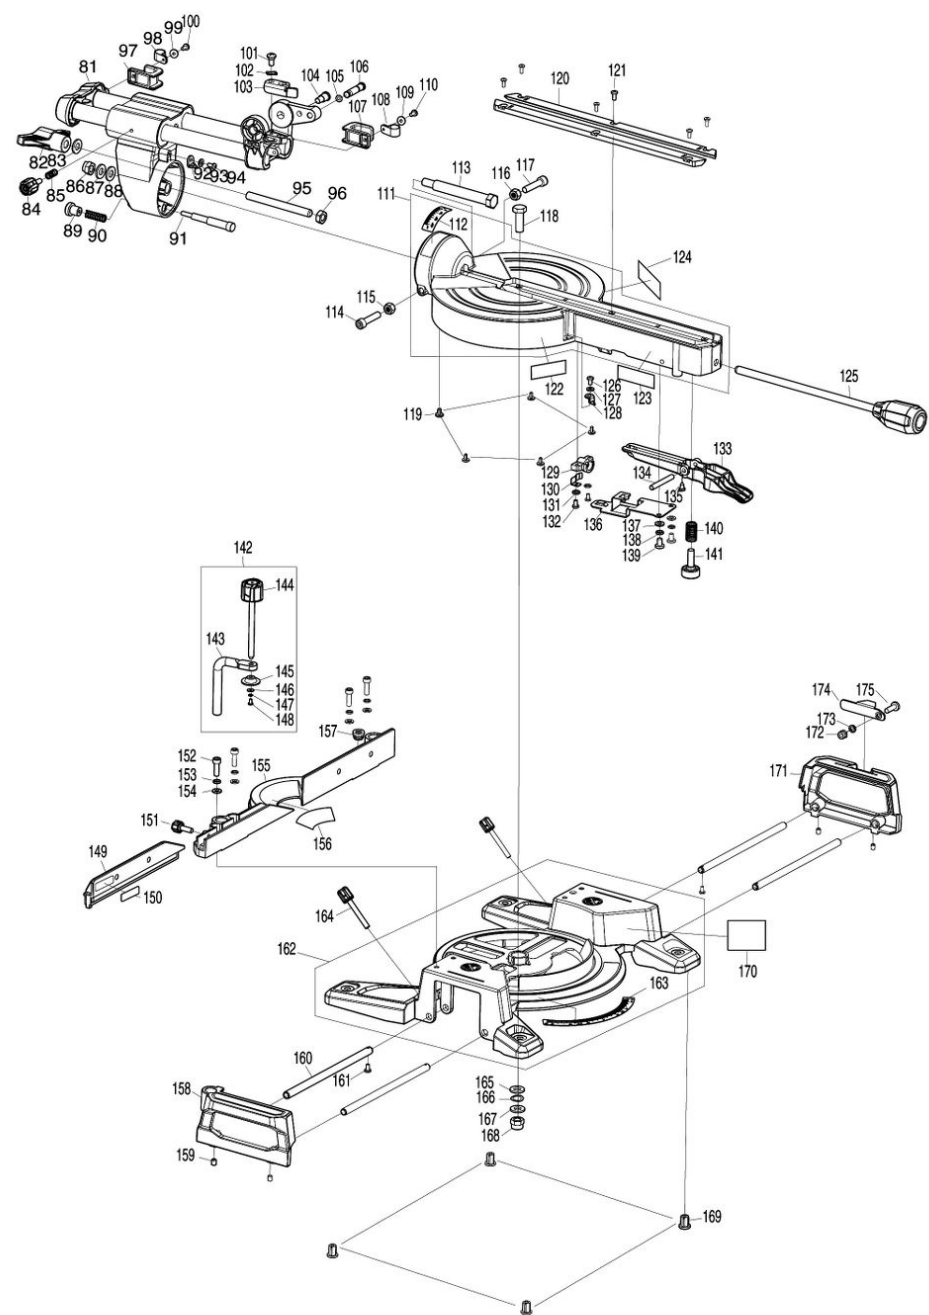

Model No.LS1110F 260MM SLIDE COMPOUND MITER SAW

Nr.	Part nr.	Name
001	JM00000648	Handgreep L LS1110F
002	JM23000154	Netsnoer LS0816F
003	JM23100165	Kabeltule Ls1017L
004	JM00000584	Kabelklem LS0816F
005	JM00000548	Tapschr. 4,2x13mm LS0816F
006	JM23100171	Contactpunt Ls1017L
007	JM00000573	Circuit tbv led LS0816F
008	JM23100177	Deblokkeerknop Ls1017L
009	JM00000582	Drukveer LS0816F
010	JM00000581	Kindersluiting LS0816F
011	JM00000575	Schakelhendel LS0816F
012	JM00000577	Schakelaar LS1110F
013	JM23100169	Ontstorings Condensator Ls1017
014	JM00000647	Handgreep R LS1110F
015	JM00000579	Lampschakelaar LS0816F
016	JM00000548	Tapschr. 4,2x13mm LS0816F
017	JM00000551	Met.schr. M5X30 LS0816F
018	JM00000624	Stofzak
019	JM00000534	Stofzakkleem LS0816F
020	JM27000317	Schroef M5x16
021	JM00000643	Ascentreerplaat LS1110F
022	JM00000623	Zaagkap boven LS1110F
023	JM00000645	Anker assy LS1110F
024	JM23500137	Kogellager 6201 LS0816F P
025	JM23200032	Kogellager 6001 Ls1018L P
026	JM00000644	Asblokkeering LS1110F
027	JM23100172	Pasring Ls1017L
028	JM00000625	Tussenplaat LS1110F
029	JM00000660	Parker 5x60mm LS1110F
030	JM00000626	Veld 230V LS1110F
031	JM00000629	Motorhuis assy LS1110F
032	JM00000635	Label LS1110F EU
034	JM23000123	Koolborstelset LS1017L CB153 P
035	JM23100182	Koolborsteldop Ls1017L
036	JM23100007	Sluitring 5Mm LS1018L
037	JM00000551	Met.schr. M5X30 LS0816F
038	JM00000662	Controller softstart LS1110F
039	JM00000661	Motorkap LS1110F
040	JM00000548	Tapschr. 4,2x13mm LS0816F
041	JM00000444	Knopbout M6x46mm LS0816F
042	JM00000536	Borgmoer M6 LS0816F
043	JM00000611	Torsieveer 38 LS1110F
044	JM00000610	Veerbus LS1110F
045	JM00000609	Zaagkapas LS1110F
046	JM00000537	Inbusbout M6x16mm LS0816F
047	JM00000532	Inbusschroef M6x18mm LS0816F