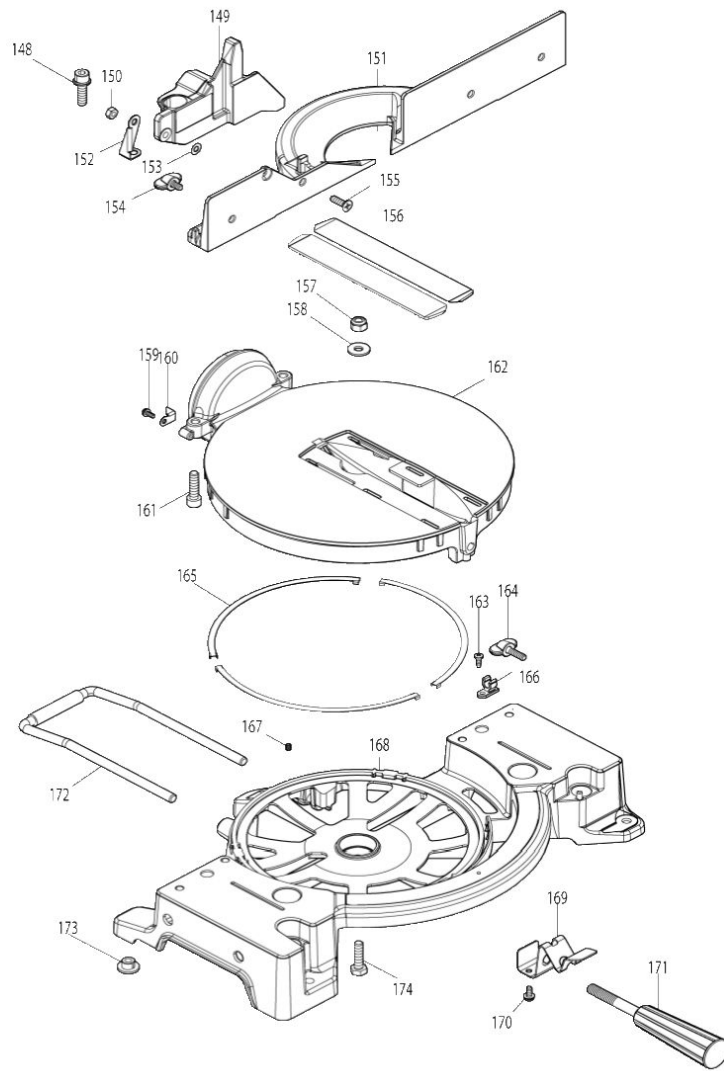

Model No.LH001G Cordless Table Top Miter Saw

Nr.	Part nr.	Name
001	252103-8	Zeskant Borgmoer M5X8 A
002	911224-2	Schroef 5X16 A
003	1412K6-9	Zaagkap LH001G
003C10	817283-3	Waarschuwingslabel Ls1013
003C20	890408-4	Waarschuwlabel 2704N
004	345423-8	Spouwmes Lh1040F
005	266283-4	Inbusbout M8X20Mm 5008Mg
006	911224-2	Schroef 5X16 A
007	266130-9	Tapschroef 3X16 A
008	1412K4-3	Tafelblad LH001G
009	911224-2	Schroef 5X16 A
010	347E72-7	Montageplaat LH001G
011	266026-4	Tapschroef M4X12Mm Ck A
012	911526-6	Schroef 4X16 A
013	347E59-9	Tandplaat LH001G
014	327G16-5	Schuifrail LH001G
015	232973-1	Drukveer 21 LH001G
016	1412K8-5	Bovenkap LH001G
016C10	8024V4-4	Waarschuwingslabel LS002G
016C20	810063-6	Waarschuwingslabel Lh1040F
017	941202-8	Sluitring M8 A
018	347E60-4	Supportplt B LH001G
019	253948-7	Veerring 20 Ls0714
020	251267-5	Schroef M6
021	162E33-4	Supportplt A LH001G
022	911113-1	Schroef 4X10
023	252362-4	Moer M8 LH001G
024	271488-3	Hendel 54 LH001G
025	941202-8	Sluitring M8 A
026	331683-8	Vulpijp 9X126Mm Lh1040F
027	347E61-2	Glijbus LH001G
028	327G14-9	Borgbout M8 LH001G
029	256184-4	Pen 4 Duc252 A
030	911378-5	Schroef 6X55 LH001G
031	257A66-9	Bus 7 LH001G
032	922356-0	Inbusbout M6X35 A
033	273043-7	Knop 42 LH001G
034	227C54-2	Tandwiel 15 LH001G
035	257734-8	Bus 6Mm Hk1820L
036	252105-4	Borgmoer M8X13 Hoog
037	256184-4	Pen 4 Duc252 A
038	327G15-7	Borgbout M8 LH001G
039	271488-3	Hendel 54 LH001G
040	252362-4	Moer M8 LH001G
041	941202-8	Sluitring M8 A
042	911113-1	Schroef 4X10