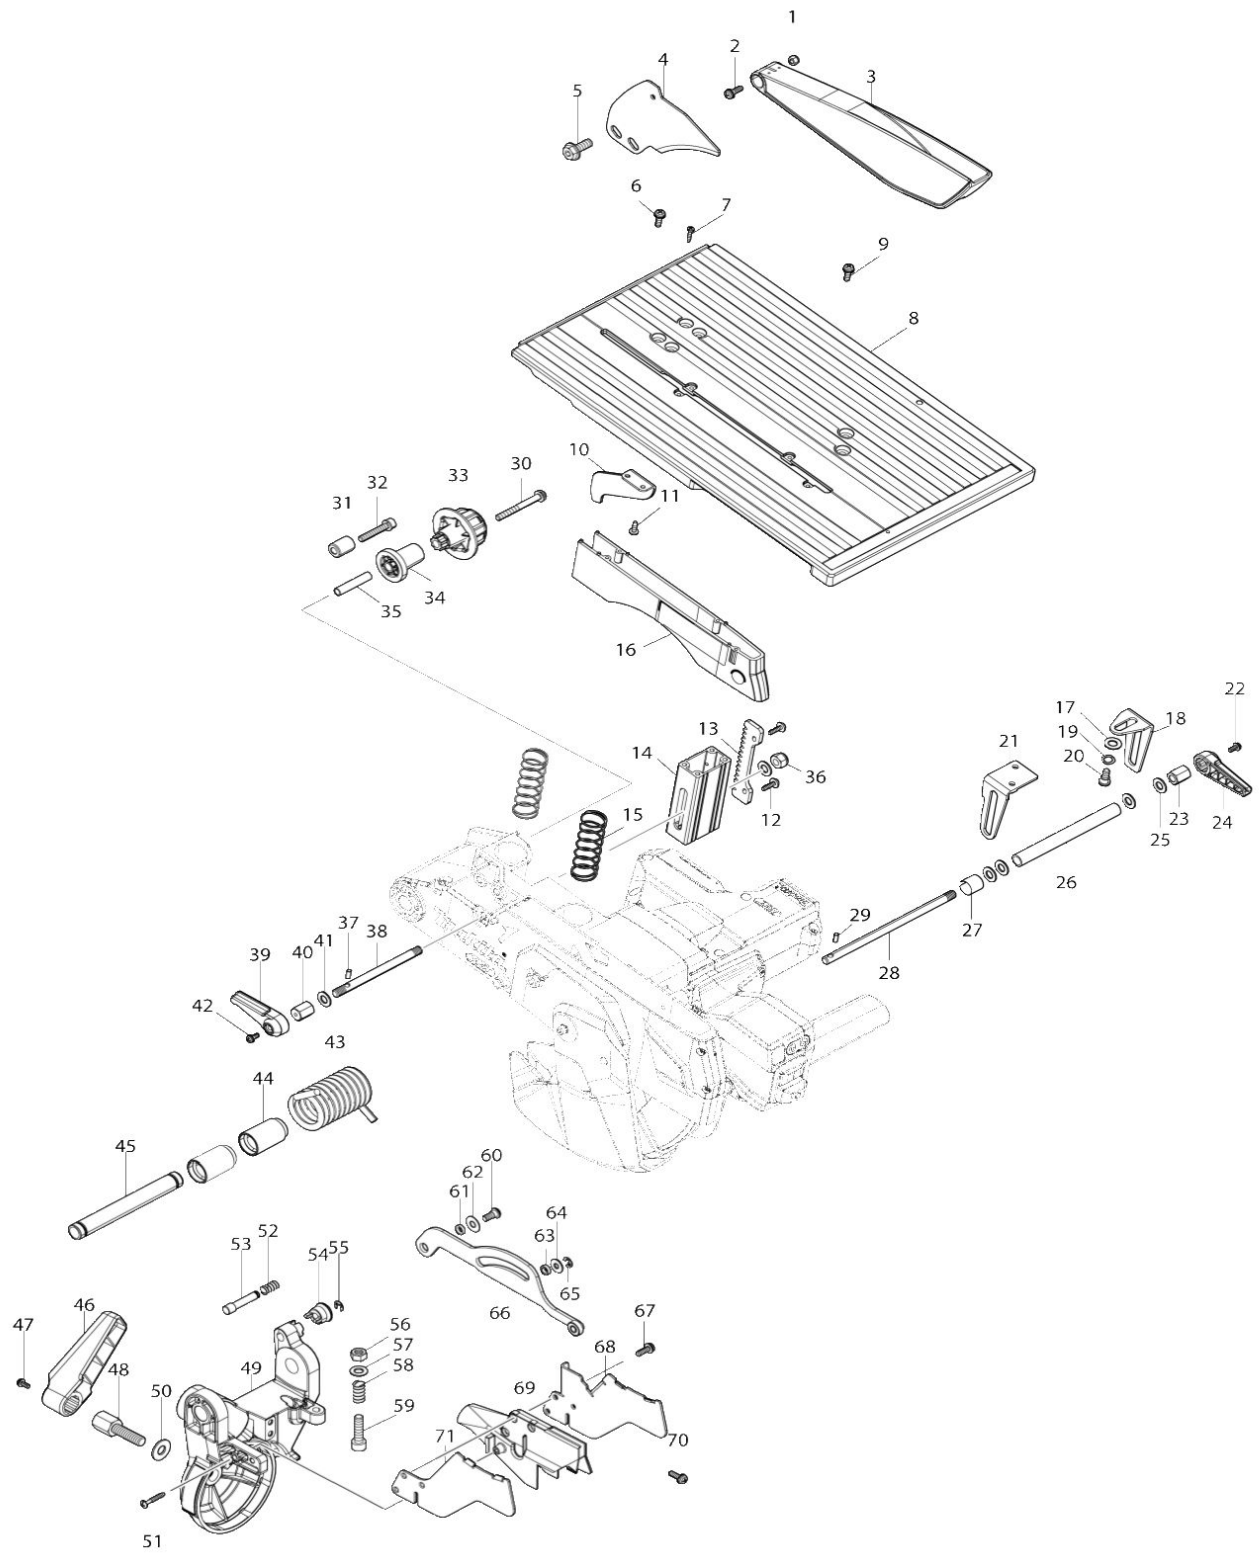

Model No.LH001G Cordless Table Top Miter Saw

Nr.	Part nr.	Name
001	252103-8	Zeskant Borgmoer M5X8 A
002	911224-2	Schroef 5X16 A
003	1412K6-9	Zaagkap LH001G
003C10	817283-3	Waarschuwingslabel Ls1013
003C20	890408-4	Waarschuwlabel 2704N
004	345423-8	Spouwmes Lh1040F
005	266283-4	Inbusbout M8X20Mm 5008Mg
006	911224-2	Schroef 5X16 A
007	266130-9	Tapschroef 3X16 A
008	1412K4-3	Tafelblad LH001G
009	911224-2	Schroef 5X16 A
010	347E72-7	Montageplaat LH001G
011	266026-4	Tapschroef M4X12Mm Ck A
012	911526-6	Schroef 4X16 A
013	347E59-9	Tandplaat LH001G
014	327G16-5	Schuifrail LH001G
015	232973-1	Drukveer 21 LH001G
016	1412K8-5	Bovenkap LH001G
016C10	8024V4-4	Waarschuwingslabel LS002G
016C20	810063-6	Waarschuwingslabel Lh1040F
017	941202-8	Sluitring M8 A
018	347E60-4	Supportplt B LH001G
019	253948-7	Veerring 20 Ls0714
020	251267-5	Schroef M6
021	162E33-4	Supportplt A LH001G
022	911113-1	Schroef 4X10
023	252362-4	Moer M8 LH001G
024	271488-3	Hendel 54 LH001G
025	941202-8	Sluitring M8 A
026	331683-8	Vulpijp 9X126Mm Lh1040F
027	347E61-2	Glijbus LH001G
028	327G14-9	Borgbout M8 LH001G
029	256184-4	Pen 4 Duc252 A
030	911378-5	Schroef 6X55 LH001G
031	257A66-9	Bus 7 LH001G
032	922356-0	Inbusbout M6X35 A
033	273043-7	Knop 42 LH001G
034	227C54-2	Tandwiel 15 LH001G
035	257734-8	Bus 6Mm Hk1820L
036	252105-4	Borgmoer M8X13 Hoog
037	256184-4	Pen 4 Duc252 A
038	327G15-7	Borgbout M8 LH001G
039	271488-3	Hendel 54 LH001G
040	252362-4	Moer M8 LH001G
041	941202-8	Sluitring M8 A
042	911113-1	Schroef 4X10