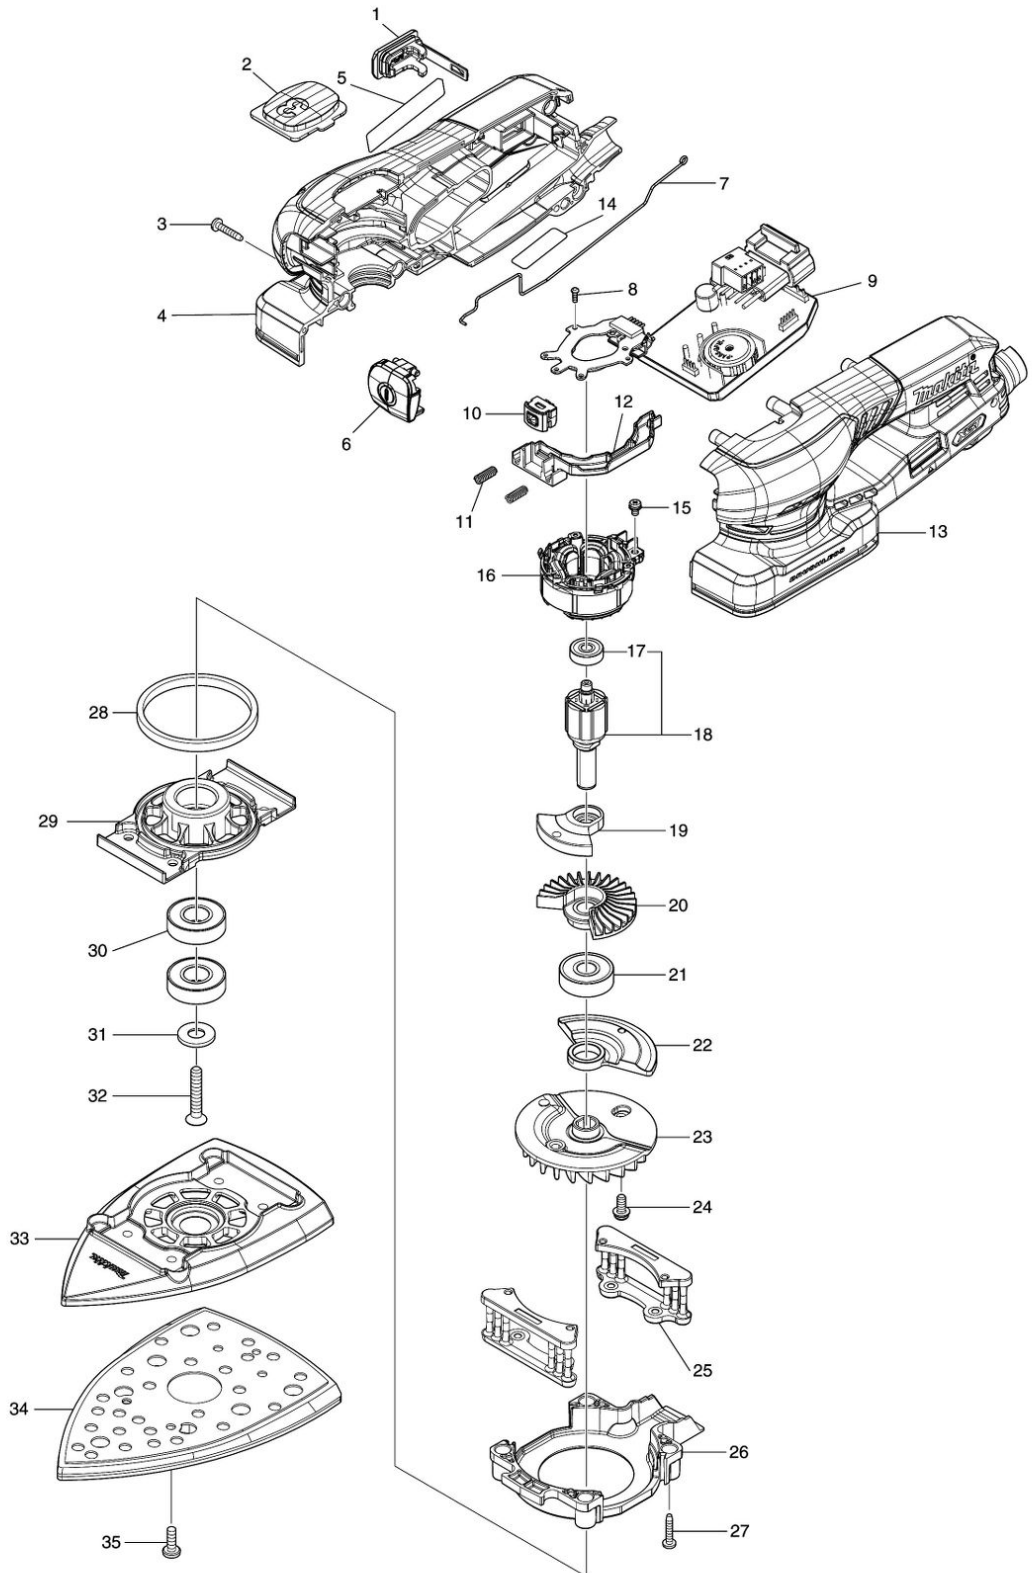

Model No.BO006CG BATTERY POWERED ORBITAL SANDER

Nr.	Part nr.	Name
001	140F99-0	Afdekkap DGA701
001C10	213A05-9	O-ring 16 SP001G
002	413Y38-0	Label indic. BO003_4_5_6C
003	266429-2	Tapschroef 3X16 P
004	1830M7-3	Motorhuiset BO005_6C
004C10	252126-6	Borgmoer M4X7Mm Mt070
005	8145X2-6	Label BO006CG
006	413Y40-3	Schakelknop BO003_4_5_6C
007	327D52-3	Aardkabel BO005_6C
008	266490-9	Parker Ck 2X6Mm DDF483 A
009	620P01-4	Controller BO005_6C
010	632L84-8	Schakelaar DTD171
011	233436-0	Drukveer 3 Hr4011C
012	413Y39-8	Schakelaarhouder BO003_4_5_6C
013	1830M7-3	Motorhuiset BO005_6C
013C10	252126-6	Borgmoer M4X7Mm Mt070
014	8145X3-4	Label serienr. BO006CG
015	652069-6	Kruiskop Schroef M3X6
016	629C62-3	Veld BO005_6C
017	210035-5	Kogellager 625DDW
018	519845-0	Anker assy BO005_6C
019	312F19-6	Balansgewicht A BO005_6C
020	240251-5	Waaier 48 BO005_6C
021	211092-6	Kogellager 629Ddw
022	313533-9	Balansgewicht B BO005_6C
023	240252-3	Waaier 68 BO005_6C
024	911113-1	Schroef 4X10
025	413Y53-4	Buffer BO005_6C
026	413Y61-5	Waaiergeleider BO005_6C
027	266429-2	Tapschroef 3X16 P
028	422B55-1	Buffer 7x77x3 BO005_6C
029	312F15-4	Lagerhuis BO005_6C
030	211131-2	Kogellager 6001DW P
031	253602-3	Sluistring 8mm BO005_6C
032	912252-0	Met.schr. M5x30mm BO005CG
033	413Y90-8	Basishouder BO006CG
034	141V54-1	Schuurzool
035	915116-7	Stelschroef M4X12