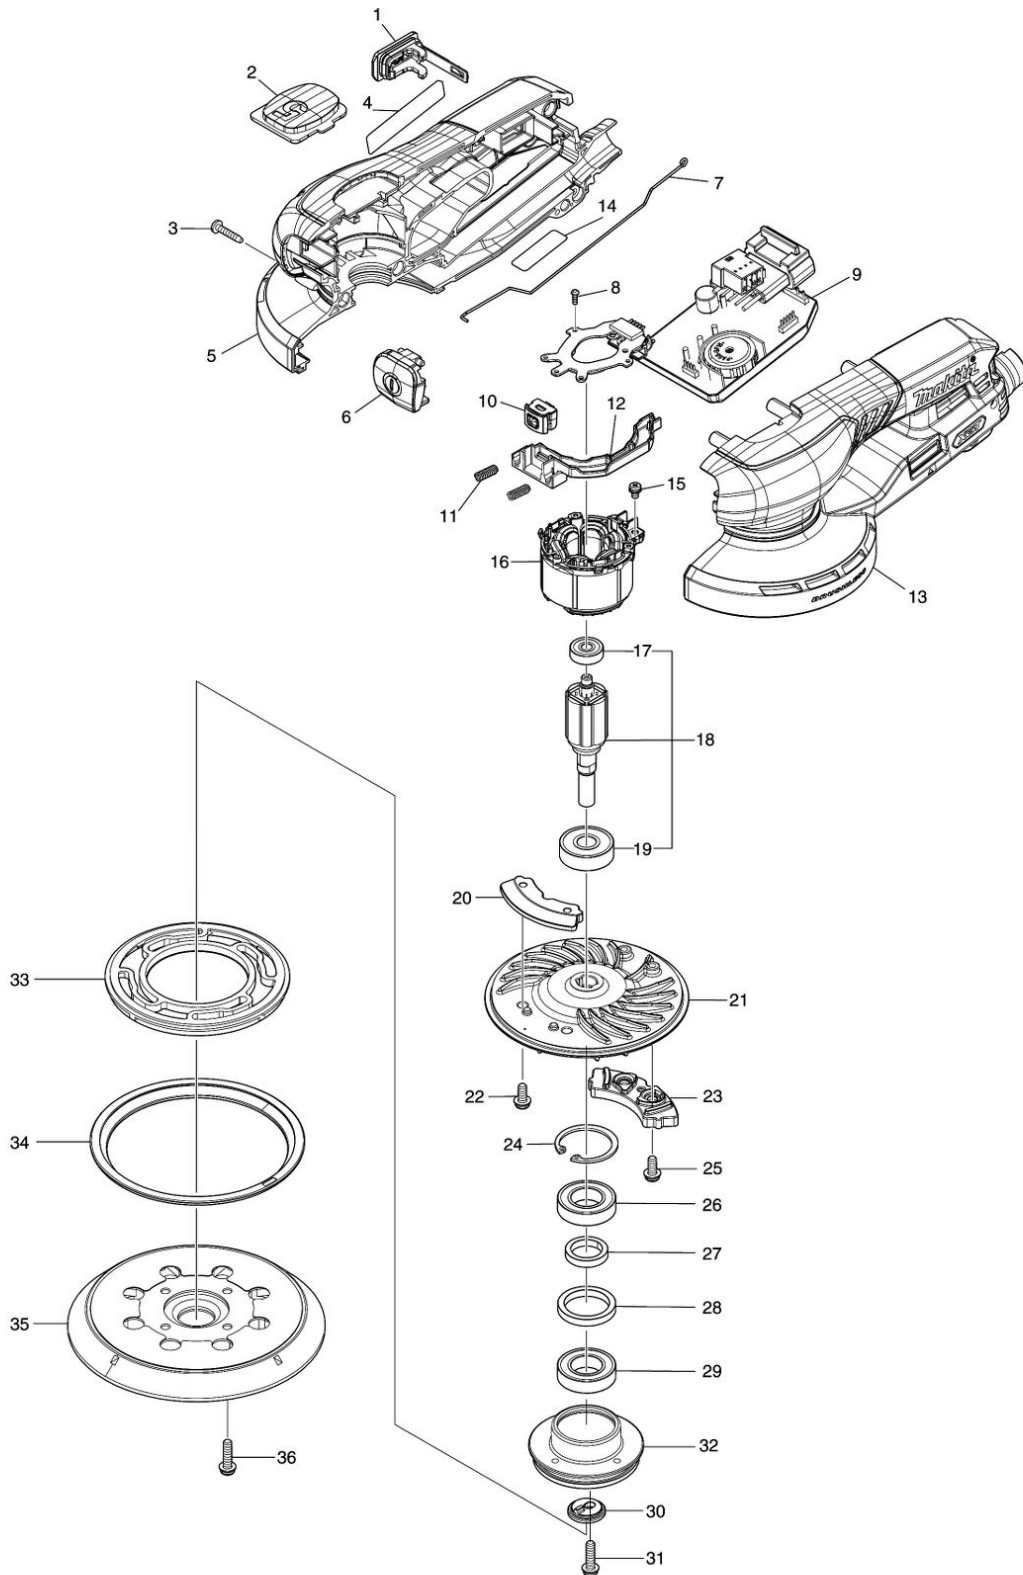

Model No.BO001CG BP RANDOM ORBIT SANDER

Nr.	Part nr.	Name
001	140F99-0	Afdekkap DGA701
001C10	213A05-9	O-ring 16 SP001G
002	413Y41-1	Indicatieplaat BO001C
003	266429-2	Tapschroef 3X16 P
004	8145P4-6	Label BO001CG
005	1830M5-7	Motorhuisset BO001_2_3_4C
005C10	252126-6	Borgmoer M4X7Mm Mt070
006	413Y40-3	Schakelknop BO003_4_5_6C
007	327D45-0	Aardkabel BO001_2_3_4C
008	266490-9	Parker Ck 2X6Mm DDF483 A
009	620P00-6	Controller BO001_2_3_4C
010	632L84-8	Schakelaar DTD171
011	233436-0	Drukveer 3 Hr4011C
012	413Y39-8	Schakelaarhouder BO003_4_5_6C
013	1830M5-7	Motorhuisset BO001_2_3_4C
013C10	252126-6	Borgmoer M4X7Mm Mt070
014	8145P5-4	Label sernr. BO001CG
015	652069-6	Kruiskop Schroef M3X6
016	629C61-5	Veld BO001_2_3_4C
017	210035-5	Kogellager 625DDW
018	519843-4	Anker assy BO001_2_3_4C
019	211092-6	Kogellager 629Ddw
020	313534-7	Balansgewicht A BO001CG
021	240250-7	Waaier 98 BO001_2C
022	911111-5	Schroef 4X10
023	313535-5	Balansgewicht B BO001CG
024	962106-1	Borgring R-28 A
025	911111-5	Schroef 4X10
026	211244-9	Kogellager 6902Llu Bo6030 A
027	257868-7	Ring 15mm CE001G
028	257A34-2	Afdichtring 22mm BO001_2_3_4C
029	211244-9	Kogellager 6902Llu Bo6030 A
030	313518-5	Borgplaat BO001_2_3_4C
031	911128-8	Schroef 4X16 P
032	312F10-4	Lagerhuis BO001_2_3_4C
033	424131-5	Tussenring Bo5030
034	422B47-0	Stofring BO001_2_3_4C
035	1914J2-2	Steunzool 125mm
036	911128-8	Schroef 4X16 P