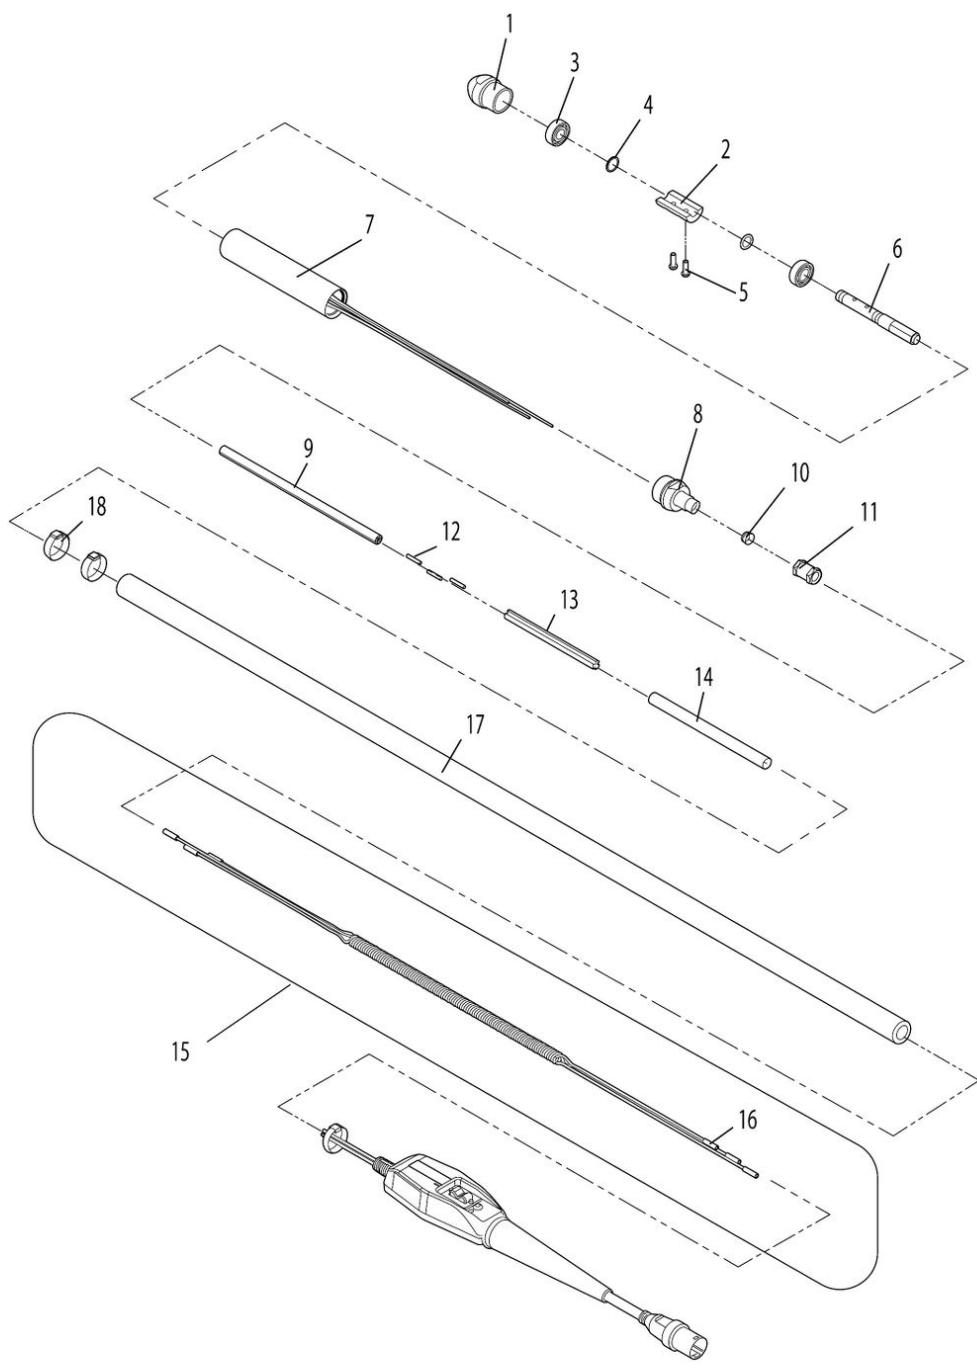

Model No.VR004C CORDLESS CONCRETE VIBRATOR

Nr.	Part nr.	Name
001	HA00000364	Afdekkap VR003C/4C
002	HA00000365	Balansgewicht VR003C/4C
003	HA00000366	Kogellager 6302JR2 VR003C/4C
004	HA00000313	Sluitring 15,5mm VR001C/2/3/4C
005	HA00000367	Inbusbout M6x25mm VR003C/4C
006	HA00000368	Anker VR003C/4C
007	HA00000369	Motor assy VR003C/4C
008	HA00000370	Slangaansluiting VR003C/4C
009	HA00000318	Slang 30x6,5mm VR001C/2/3/4C
010	HA00000319	Sluitr. rub 13mm VR001C/2/3/4C
011	HA00000320	Slangadapter VR001C/2/3/4C
012	HA00000321	Krimpkous 1/8x30 VR001C #
013	HA00000322	Kabelgeleider VR001C/2/3/4C
014	HA00000323	Krimpkous 15x220 VR001C/2/3/4C
015	HA00000361	Verbindingskabel 3mtr VR002C
016	HA00000325	Aansluiting krimp VR001C
017	HA00000362	
018	HA00000327	Slangklem M38 VR001C/2/3/4C
019	HA00000328	Ondulaterunit VR001C/2/3/4C
020	HA00000329	Lenskap VR001C/2/3/4C
021	HA00000330	Circuit led VR001C/2/3/4C
022	HA00000331	Met.schr. M3x6mm VR001C/2/4C
023	HA00000332	Schakelaar VR001C/2/3/4C
024	HA00000333	Schakelaarkap VR001C/2/3/4C
025	HA00000334	Schakelplaat VR001C/2/3/4C
026	HA00000335	Met.schr. M3x12mm VR001C/2/3C
027	HA00000336	Circuit VR001C/2/3/4C
028	HA00000337	Zekering VR001C/2/3/4C
029	HA00000338	Tapbout M5x12mm VR001C/2/3/4C
030	HA00000079	Veerring 5mm VR001C/2/3/4C
031	HA00000339	Borgmoer M5 VR001C/2/3/4C
032	HA00000340	Kabelschoen 6mm VR001C #
033	HA00000341	Isolatiesheet B VR001C/2/3/4C
034	HA00000342	Kabeleind VR001C/2/3/4C
035	HA00000343	Harnasbord VR001C/2/3/4C
036	HA00000344	Kabel assy VR001C/2/3/4C
037	HA00000346	Kabelklem VR001C/2/3/4C
038	HA00000347	Met.schr. M4x10mm VR001C/2/4C
039	HA00000348	Klembus CE-8 VR001C/2/3/4C
040	HA00000349	Kabelbinder 200MM VR001C #
041	HA00000350	Isolatiesheet VR001C/2/3/4C
042	HA00000351	Sluitr rub 15mm VR001C/2/3/4C
043	HA00000313	Sluitring 15,5mm VR001C/2/3/4C
044	HA00000352	Drukmoer M15,5 VR001C/2/3/4C
045	HA00000353	Kabelgeleider VR001C/2/3/4C
046	HA00000354	Ondulaterkap VR001C/2/3/4C