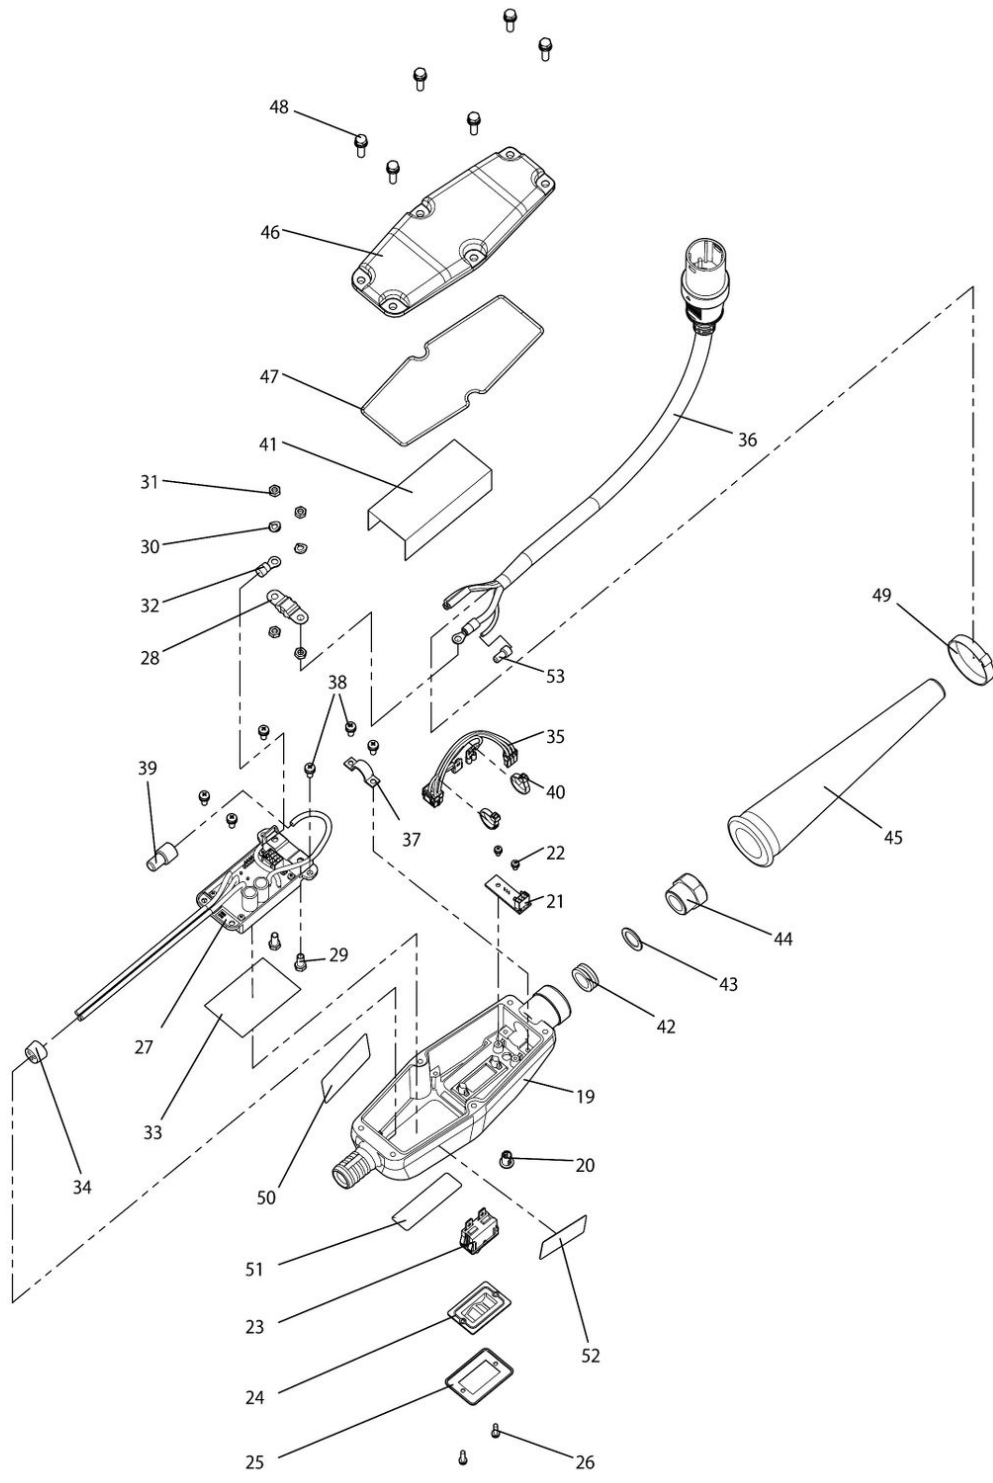

Model No.VR004C CORDLESS CONCRETE VIBRATOR

Nr.	Part nr.	Name
001	HA00000364	Afdekkap VR003C/4C
002	HA00000365	Balansgewicht VR003C/4C
003	HA00000366	Kogellager 6302JR2 VR003C/4C
004	HA00000313	Sluitring 15,5mm VR001C/2/3/4C
005	HA00000367	Inbusbout M6x25mm VR003C/4C
006	HA00000368	Anker VR003C/4C
007	HA00000369	Motor assy VR003C/4C
008	HA00000370	Slangaansluiting VR003C/4C
009	HA00000318	Slang 30x6,5mm VR001C/2/3/4C
010	HA00000319	Sluitr. rub 13mm VR001C/2/3/4C
011	HA00000320	Slangadapter VR001C/2/3/4C
012	HA00000321	Krimpkous 1/8x30 VR001C #
013	HA00000322	Kabelgeleider VR001C/2/3/4C
014	HA00000323	Krimpkous 15x220 VR001C/2/3/4C
015	HA00000361	Verbindingskabel 3mtr VR002C
016	HA00000325	Aansluiting krimp VR001C
017	HA00000362	
018	HA00000327	Slangklem M38 VR001C/2/3/4C
019	HA00000328	Ondulaterunit VR001C/2/3/4C
020	HA00000329	Lenskap VR001C/2/3/4C
021	HA00000330	Circuit led VR001C/2/3/4C
022	HA00000331	Met.schr. M3x6mm VR001C/2/4C
023	HA00000332	Schakelaar VR001C/2/3/4C
024	HA00000333	Schakelaarkap VR001C/2/3/4C
025	HA00000334	Schakelplaat VR001C/2/3/4C
026	HA00000335	Met.schr. M3x12mm VR001C/2/3C
027	HA00000336	Circuit VR001C/2/3/4C
028	HA00000337	Zekering VR001C/2/3/4C
029	HA00000338	Tapbout M5x12mm VR001C/2/3/4C
030	HA00000079	Veerring 5mm VR001C/2/3/4C
031	HA00000339	Borgmoer M5 VR001C/2/3/4C
032	HA00000340	Kabelschoen 6mm VR001C #
033	HA00000341	Isolatiesheet B VR001C/2/3/4C
034	HA00000342	Kabeleind VR001C/2/3/4C
035	HA00000343	Harnasbord VR001C/2/3/4C
036	HA00000344	Kabel assy VR001C/2/3/4C
037	HA00000346	Kabelklem VR001C/2/3/4C
038	HA00000347	Met.schr. M4x10mm VR001C/2/4C
039	HA00000348	Klembus CE-8 VR001C/2/3/4C
040	HA00000349	Kabelbinder 200MM VR001C #
041	HA00000350	Isolatiesheet VR001C/2/3/4C
042	HA00000351	Sluitr rub 15mm VR001C/2/3/4C
043	HA00000313	Sluitring 15,5mm VR001C/2/3/4C
044	HA00000352	Drukmoer M15,5 VR001C/2/3/4C
045	HA00000353	Kabelgeleider VR001C/2/3/4C
046	HA00000354	Ondulaterkap VR001C/2/3/4C