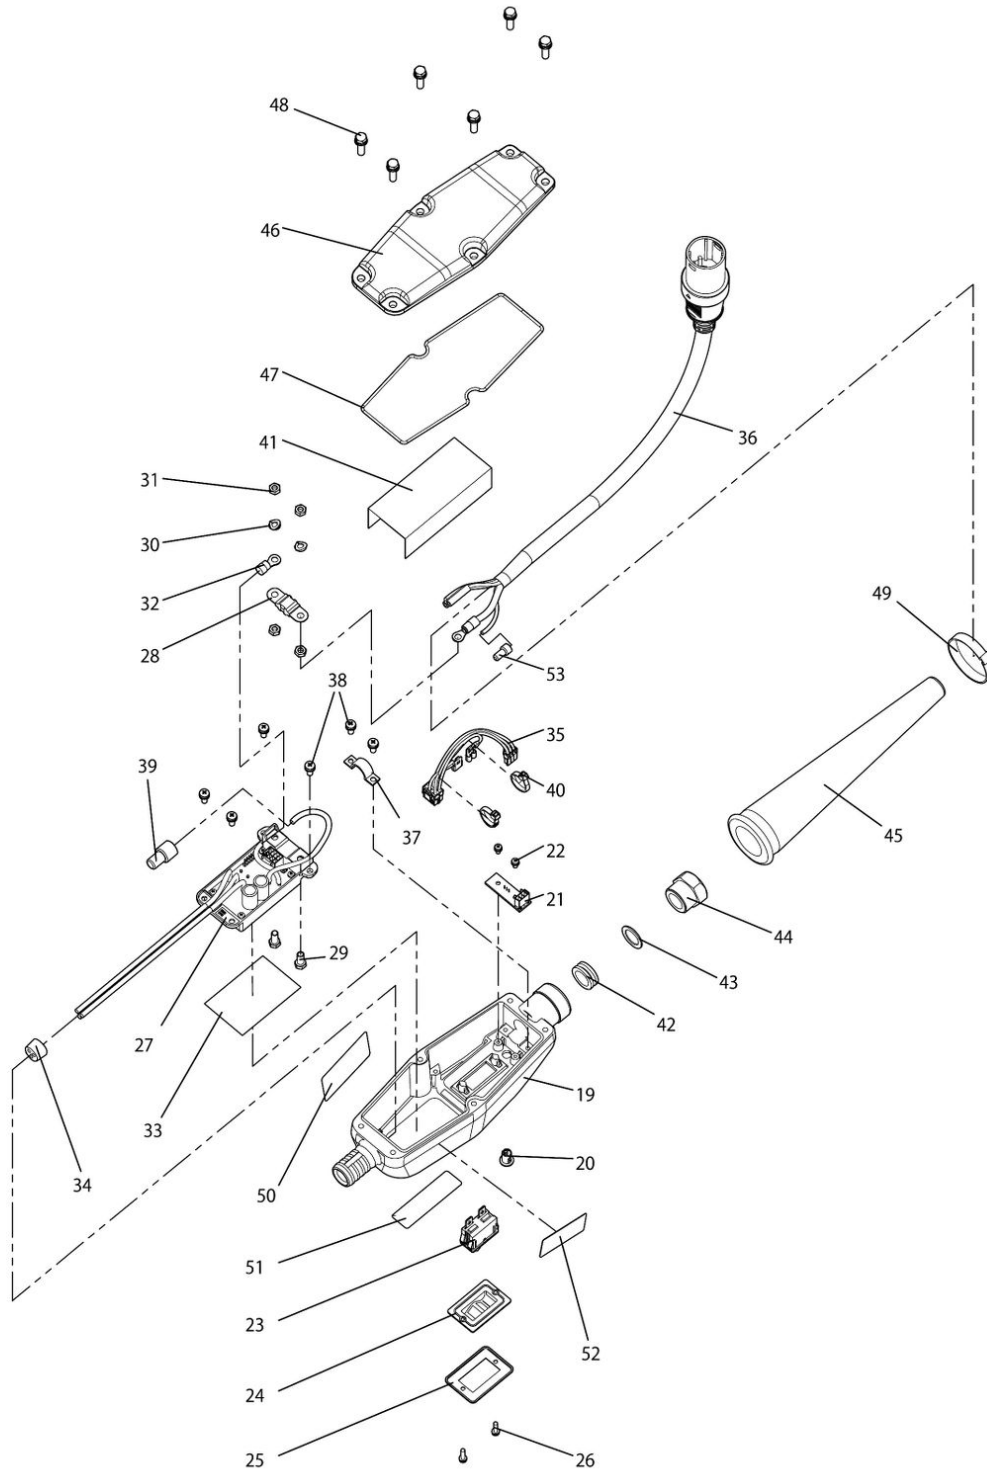

Model No.VR003C CORDLESS CONCRETE VIBRATOR

Nr.	Part nr.	Name
001	HA00000364	Afdekkap VR003C/4C
002	HA00000365	Balansgewicht VR003C/4C
003	HA00000366	Kogellager 6302JR2 VR003C/4C
004	HA00000313	Sluitring 15,5mm VR001C/2/3/4C
005	HA00000367	Inbusbout M6x25mm VR003C/4C
006	HA00000368	Anker VR003C/4C
007	HA00000369	Motor assy VR003C/4C
008	HA00000370	Slangaansluiting VR003C/4C
009	HA00000318	Slang 30x6,5mm VR001C/2/3/4C
010	HA00000319	Sluitr. rub 13mm VR001C/2/3/4C
011	HA00000320	Slangadapter VR001C/2/3/4C
012	HA00000321	Krimpkous 1/8x30 VR001C #
013	HA00000322	Kabelgeleider VR001C/2/3/4C
014	HA00000323	Krimpkous 15x220 VR001C/2/3/4C
015	HA00000324	Verbindingskabel 1,5mtr VR001C
016	HA00000325	Aansluiting krimp VR001C
017	HA00000326	Trilnaald M20x33x15000mm
018	HA00000327	Slangklem M38 VR001C/2/3/4C
019	HA00000328	Ondulaterunit VR001C/2/3/4C
020	HA00000329	Lenskap VR001C/2/3/4C
021	HA00000330	Circuit led VR001C/2/3/4C
022	HA00000331	Met.schr. M3x6mm VR001C/2/4C
023	HA00000332	Schakelaar VR001C/2/3/4C
024	HA00000333	Schakelaarkap VR001C/2/3/4C
025	HA00000334	Schakelplaat VR001C/2/3/4C
026	HA00000335	Met.schr. M3x12mm VR001C/2/3C
027	HA00000336	Circuit VR001C/2/3/4C
028	HA00000337	Zekering VR001C/2/3/4C
029	HA00000338	Tapbout M5x12mm VR001C/2/3/4C
030	HA00000079	Veerring 5mm VR001C/2/3/4C
031	HA00000339	Borgmoer M5 VR001C/2/3/4C
032	HA00000340	Kabelschoen 6mm VR001C #
033	HA00000341	Isolatiesheet B VR001C/2/3/4C
034	HA00000342	Kabeleind VR001C/2/3/4C
035	HA00000343	Harnasbord VR001C/2/3/4C
036	HA00000344	Kabel assy VR001C/2/3/4C
037	HA00000346	Kabelklem VR001C/2/3/4C
038	HA00000347	Met.schr. M4x10mm VR001C/2/4C
039	HA00000348	Klembus CE-8 VR001C/2/3/4C
040	HA00000349	Kabelbinder 200MM VR001C #
041	HA00000350	Isolatiesheet VR001C/2/3/4C
042	HA00000351	Sluitr rub 15mm VR001C/2/3/4C
043	HA00000313	Sluitring 15,5mm VR001C/2/3/4C
044	HA00000352	Drukmoer M15,5 VR001C/2/3/4C
045	HA00000353	Kabelgeleider VR001C/2/3/4C
046	HA00000354	Ondulaterkap VR001C/2/3/4C