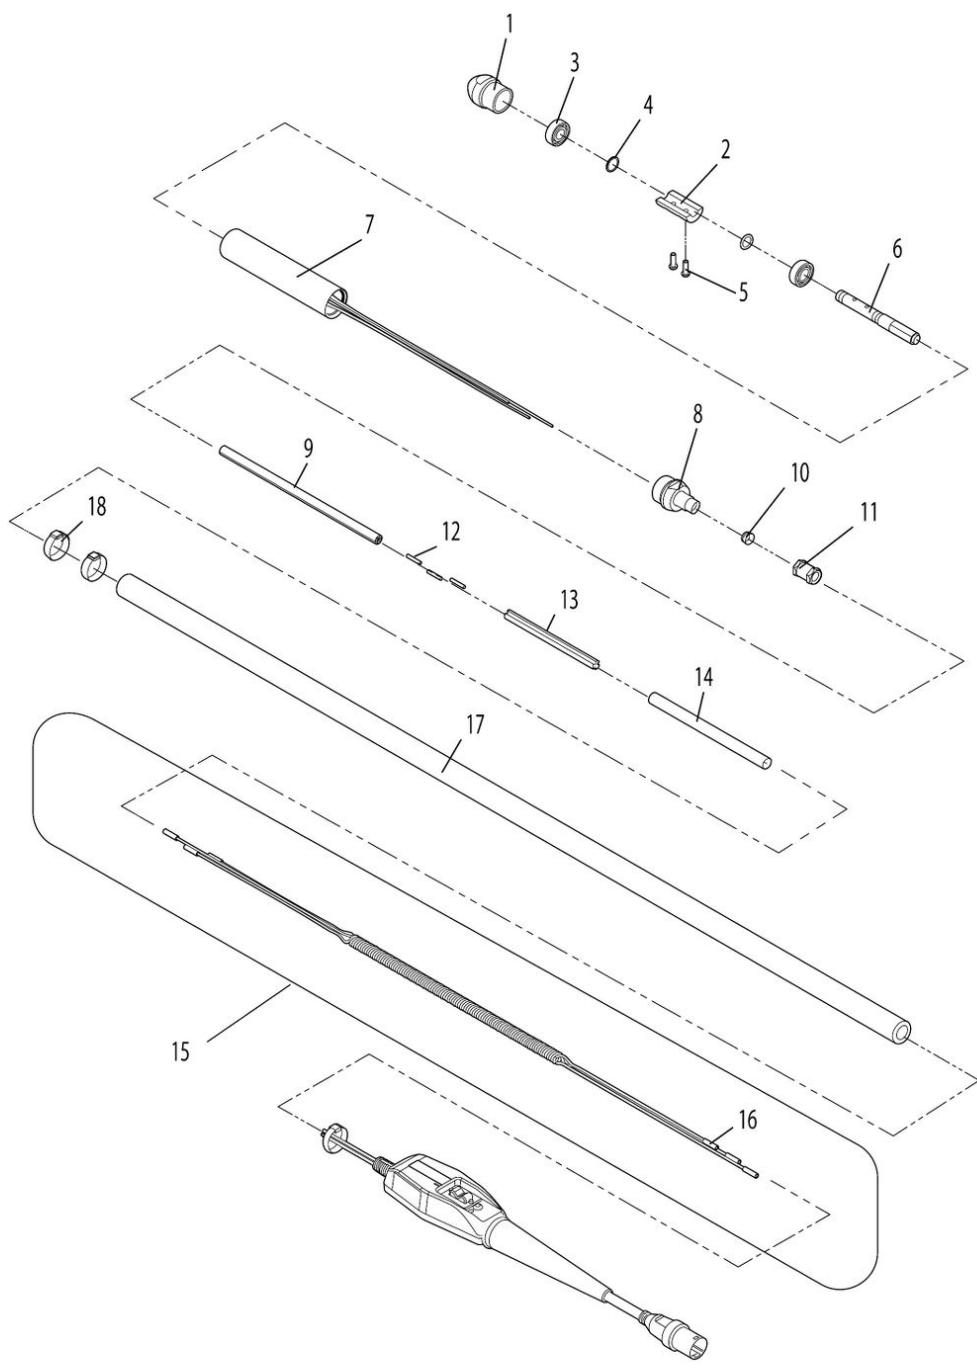

Model No.VR003C CORDLESS CONCRETE VIBRATOR

Nr.	Part nr.	Name
001	HA00000364	Afdekkap VR003C/4C
002	HA00000365	Balansgewicht VR003C/4C
003	HA00000366	Kogellager 6302JR2 VR003C/4C
004	HA00000313	Sluitring 15,5mm VR001C/2/3/4C
005	HA00000367	Inbusbout M6x25mm VR003C/4C
006	HA00000368	Anker VR003C/4C
007	HA00000369	Motor assy VR003C/4C
008	HA00000370	Slangaansluiting VR003C/4C
009	HA00000318	Slang 30x6,5mm VR001C/2/3/4C
010	HA00000319	Sluitr. rub 13mm VR001C/2/3/4C
011	HA00000320	Slangadapter VR001C/2/3/4C
012	HA00000321	Krimpkous 1/8x30 VR001C #
013	HA00000322	Kabelgeleider VR001C/2/3/4C
014	HA00000323	Krimpkous 15x220 VR001C/2/3/4C
015	HA00000324	Verbindingskabel 1,5mtr VR001C
016	HA00000325	Aansluiting krimp VR001C
017	HA00000326	Trilnaald M20x33x15000mm
018	HA00000327	Slangklem M38 VR001C/2/3/4C
019	HA00000328	Ondulaterunit VR001C/2/3/4C
020	HA00000329	Lenskap VR001C/2/3/4C
021	HA00000330	Circuit led VR001C/2/3/4C
022	HA00000331	Met.schr. M3x6mm VR001C/2/4C
023	HA00000332	Schakelaar VR001C/2/3/4C
024	HA00000333	Schakelaarkap VR001C/2/3/4C
025	HA00000334	Schakelplaat VR001C/2/3/4C
026	HA00000335	Met.schr. M3x12mm VR001C/2/3C
027	HA00000336	Circuit VR001C/2/3/4C
028	HA00000337	Zekering VR001C/2/3/4C
029	HA00000338	Tapbout M5x12mm VR001C/2/3/4C
030	HA00000079	Veerring 5mm VR001C/2/3/4C
031	HA00000339	Borgmoer M5 VR001C/2/3/4C
032	HA00000340	Kabelschoen 6mm VR001C #
033	HA00000341	Isolatiesheet B VR001C/2/3/4C
034	HA00000342	Kabeleind VR001C/2/3/4C
035	HA00000343	Harnasbord VR001C/2/3/4C
036	HA00000344	Kabel assy VR001C/2/3/4C
037	HA00000346	Kabelklem VR001C/2/3/4C
038	HA00000347	Met.schr. M4x10mm VR001C/2/4C
039	HA00000348	Klembus CE-8 VR001C/2/3/4C
040	HA00000349	Kabelbinder 200MM VR001C #
041	HA00000350	Isolatiesheet VR001C/2/3/4C
042	HA00000351	Sluitr rub 15mm VR001C/2/3/4C
043	HA00000313	Sluitring 15,5mm VR001C/2/3/4C
044	HA00000352	Drukmoer M15,5 VR001C/2/3/4C
045	HA00000353	Kabelgeleider VR001C/2/3/4C
046	HA00000354	Ondulaterkap VR001C/2/3/4C