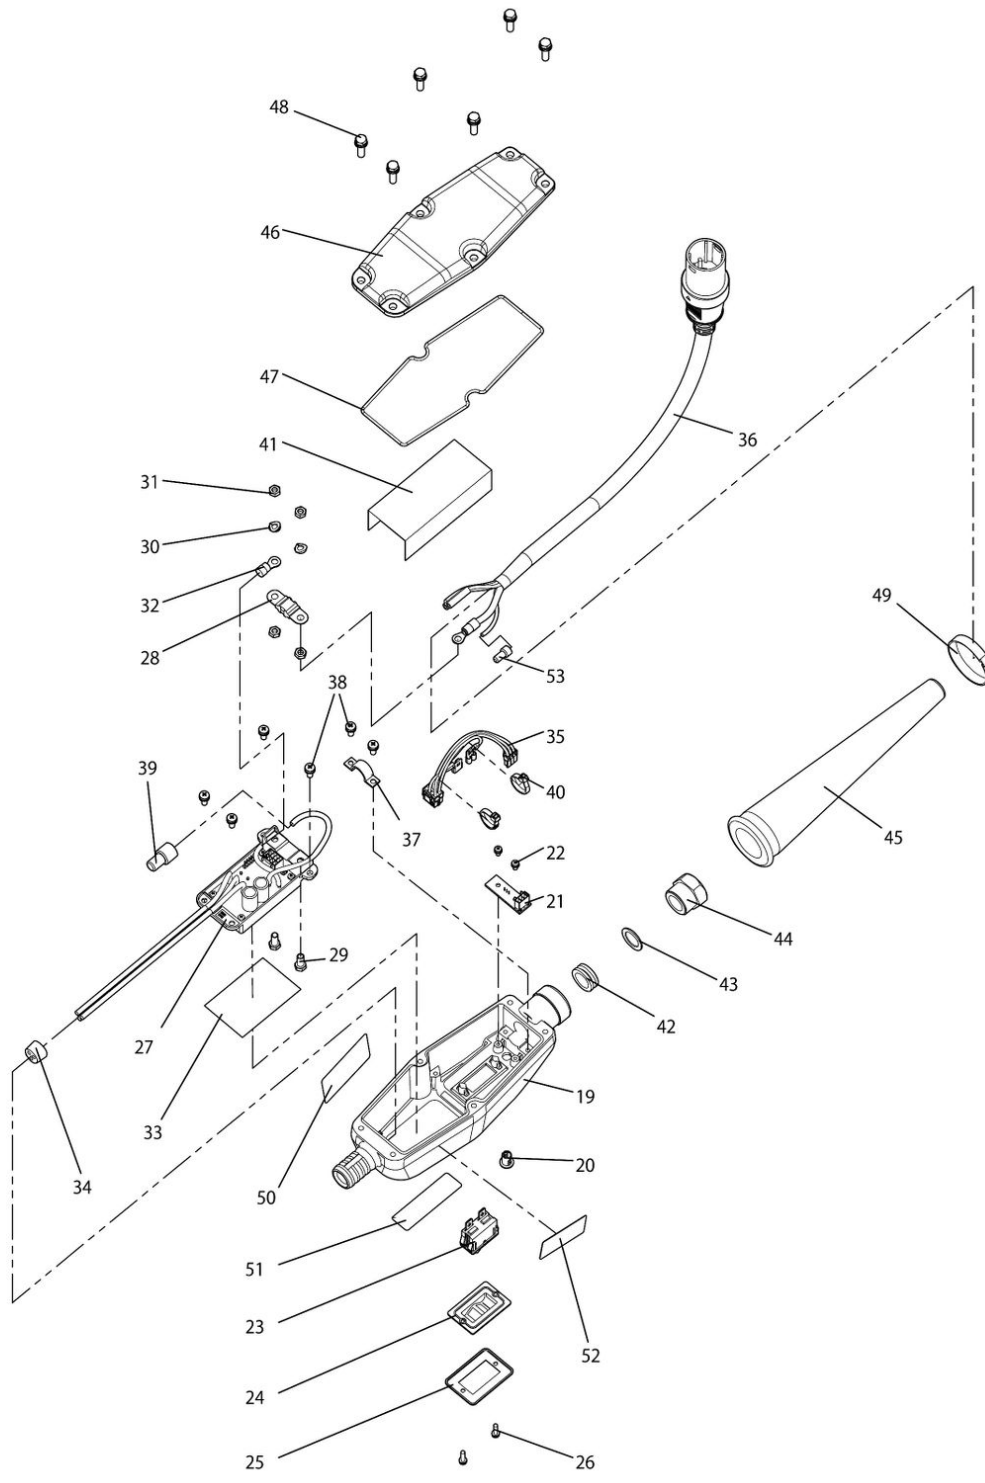

Model No.VR002C CORDLESS CONCRETE VIBRATOR

Nr.	Part nr.	Name
001	HA00000310	Afdekkap VR001/2C
002	HA00000311	Balansgewicht VR001C/2C
003	HA00000312	Kogellager 6202JR2 VR001C/2C
004	HA00000313	Sluistring 15,5mm VR001C/2/3/4C
005	HA00000314	Inbusbout M6x20mm VR001C/2C
006	HA00000315	Anker VR001C/2C
007	HA00000316	Motor assy VR001C/2C
008	HA00000317	Slangaansluiting VR001C/2C
009	HA00000318	Slang 30x6,5mm VR001C/2/3/4C
010	HA00000319	Sluitr. rub 13mm VR001C/2/3/4C
011	HA00000320	Slangadapter VR001C/2/3/4C
012	HA00000321	Krimpkous 1/8x30 VR001C #
013	HA00000322	Kabelgeleider VR001C/2/3/4C
014	HA00000323	Krimpkous 15x220 VR001C/2/3/4C
015	HA00000361	Verbindingskabel 3mtr VR002C
016	HA00000325	Aansluiting krimp VR001C
017	HA00000362	
018	HA00000327	Slangklem M38 VR001C/2/3/4C
019	HA00000328	Ondulaterunit VR001C/2/3/4C
020	HA00000329	Lenskap VR001C/2/3/4C
021	HA00000330	Circuit led VR001C/2/3/4C
022	HA00000331	Met.schr. M3x6mm VR001C/2/4C
023	HA00000332	Schakelaar VR001C/2/3/4C
024	HA00000333	Schakelaarkap VR001C/2/3/4C
025	HA00000334	Schakelplaat VR001C/2/3/4C
026	HA00000335	Met.schr. M3x12mm VR001C/2/3C
027	HA00000336	Circuit VR001C/2/3/4C
028	HA00000337	Zekering VR001C/2/3/4C
029	HA00000338	Tapbout M5x12mm VR001C/2/3/4C
030	HA00000079	Veerring 5mm VR001C/2/3/4C
031	HA00000339	Borgmoer M5 VR001C/2/3/4C
032	HA00000340	Kabelschoen 6mm VR001C #
033	HA00000341	Isolatiesheet B VR001C/2/3/4C
034	HA00000342	Kabeleind VR001C/2/3/4C
035	HA00000343	Harnasbord VR001C/2/3/4C
036	HA00000344	Kabel assy VR001C/2/3/4C
037	HA00000346	Kabelklem VR001C/2/3/4C
038	HA00000347	Met.schr. M4x10mm VR001C/2/4C
039	HA00000348	Klembus CE-8 VR001C/2/3/4C
040	HA00000349	Kabelbinder 200MM VR001C #
041	HA00000350	Isolatiesheet VR001C/2/3/4C
042	HA00000351	Sluitr rub 15mm VR001C/2/3/4C
043	HA00000313	Sluistring 15,5mm VR001C/2/3/4C
044	HA00000352	Drukmoer M15,5 VR001C/2/3/4C
045	HA00000353	Kabelgeleider VR001C/2/3/4C
046	HA00000354	Ondulaterkap VR001C/2/3/4C