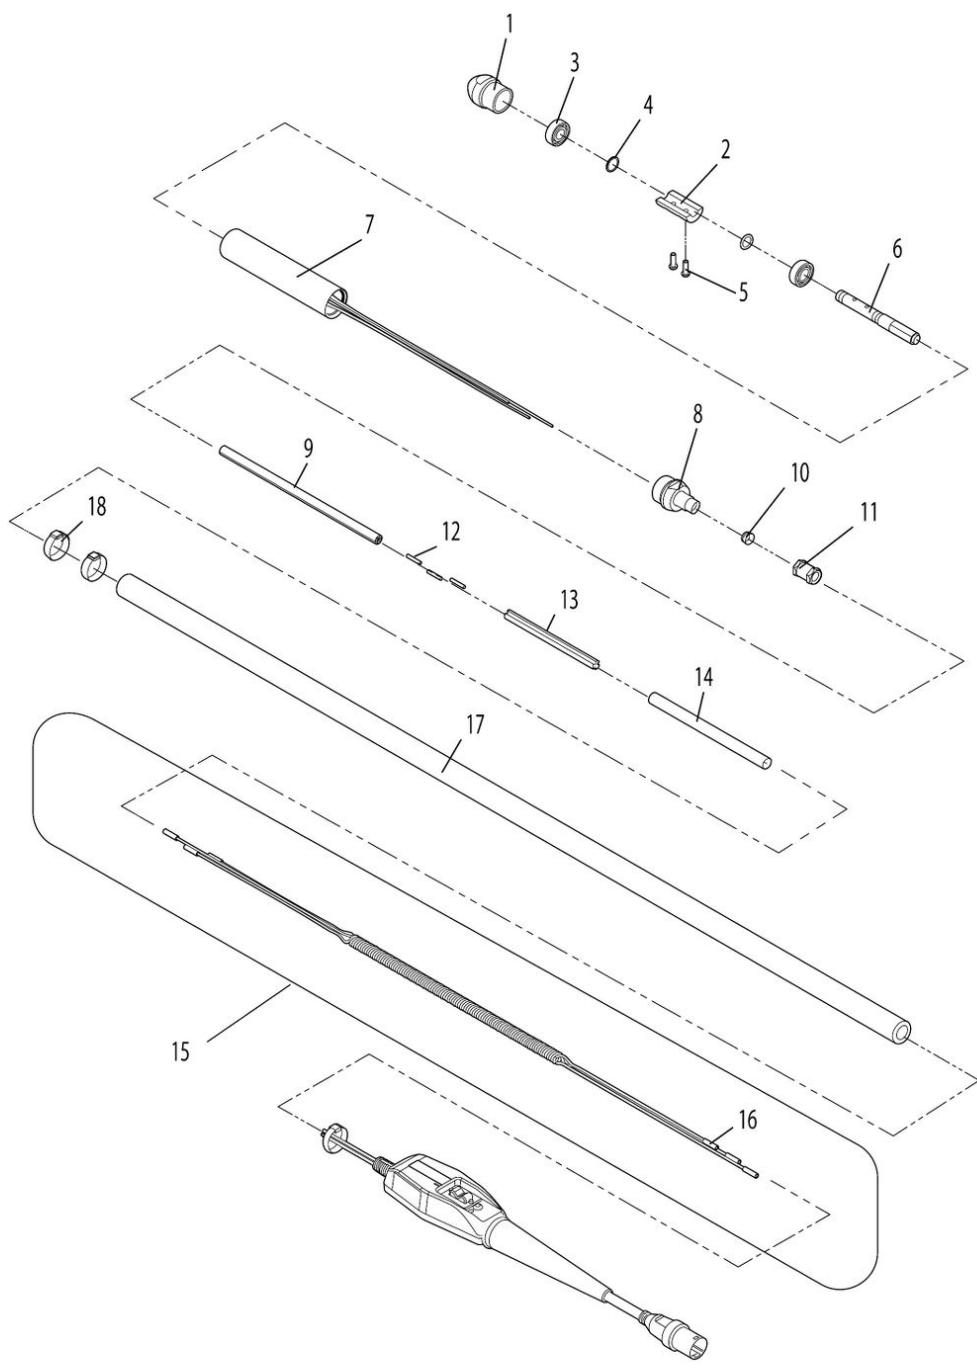

Model No.VR002C CORDLESS CONCRETE VIBRATOR

Nr.	Part nr.	Name
001	HA00000310	Afdekkap VR001/2C
002	HA00000311	Balansgewicht VR001C/2C
003	HA00000312	Kogellager 6202JR2 VR001C/2C
004	HA00000313	Sluitring 15,5mm VR001C/2/3/4C
005	HA00000314	Inbusbout M6x20mm VR001C/2C
006	HA00000315	Anker VR001C/2C
007	HA00000316	Motor assy VR001C/2C
008	HA00000317	Slangaansluiting VR001C/2C
009	HA00000318	Slang 30x6,5mm VR001C/2/3/4C
010	HA00000319	Sluitr. rub 13mm VR001C/2/3/4C
011	HA00000320	Slangadapter VR001C/2/3/4C
012	HA00000321	Krimpkous 1/8x30 VR001C #
013	HA00000322	Kabelgeleider VR001C/2/3/4C
014	HA00000323	Krimpkous 15x220 VR001C/2/3/4C
015	HA00000361	Verbindingskabel 3mtr VR002C
016	HA00000325	Aansluiting krimp VR001C
017	HA00000362	
018	HA00000327	Slangklem M38 VR001C/2/3/4C
019	HA00000328	Ondulaterunit VR001C/2/3/4C
020	HA00000329	Lenskap VR001C/2/3/4C
021	HA00000330	Circuit led VR001C/2/3/4C
022	HA00000331	Met.schr. M3x6mm VR001C/2/4C
023	HA00000332	Schakelaar VR001C/2/3/4C
024	HA00000333	Schakelaarkap VR001C/2/3/4C
025	HA00000334	Schakelplaat VR001C/2/3/4C
026	HA00000335	Met.schr. M3x12mm VR001C/2/3C
027	HA00000336	Circuit VR001C/2/3/4C
028	HA00000337	Zekering VR001C/2/3/4C
029	HA00000338	Tapbout M5x12mm VR001C/2/3/4C
030	HA00000079	Veerring 5mm VR001C/2/3/4C
031	HA00000339	Borgmoer M5 VR001C/2/3/4C
032	HA00000340	Kabelschoen 6mm VR001C #
033	HA00000341	Isolatiesheet B VR001C/2/3/4C
034	HA00000342	Kabeleind VR001C/2/3/4C
035	HA00000343	Harnasbord VR001C/2/3/4C
036	HA00000344	Kabel assy VR001C/2/3/4C
037	HA00000346	Kabelklem VR001C/2/3/4C
038	HA00000347	Met.schr. M4x10mm VR001C/2/4C
039	HA00000348	Klembus CE-8 VR001C/2/3/4C
040	HA00000349	Kabelbinder 200MM VR001C #
041	HA00000350	Isolatiesheet VR001C/2/3/4C
042	HA00000351	Sluitr rub 15mm VR001C/2/3/4C
043	HA00000313	Sluitring 15,5mm VR001C/2/3/4C
044	HA00000352	Drukmoer M15,5 VR001C/2/3/4C
045	HA00000353	Kabelgeleider VR001C/2/3/4C
046	HA00000354	Ondulaterkap VR001C/2/3/4C