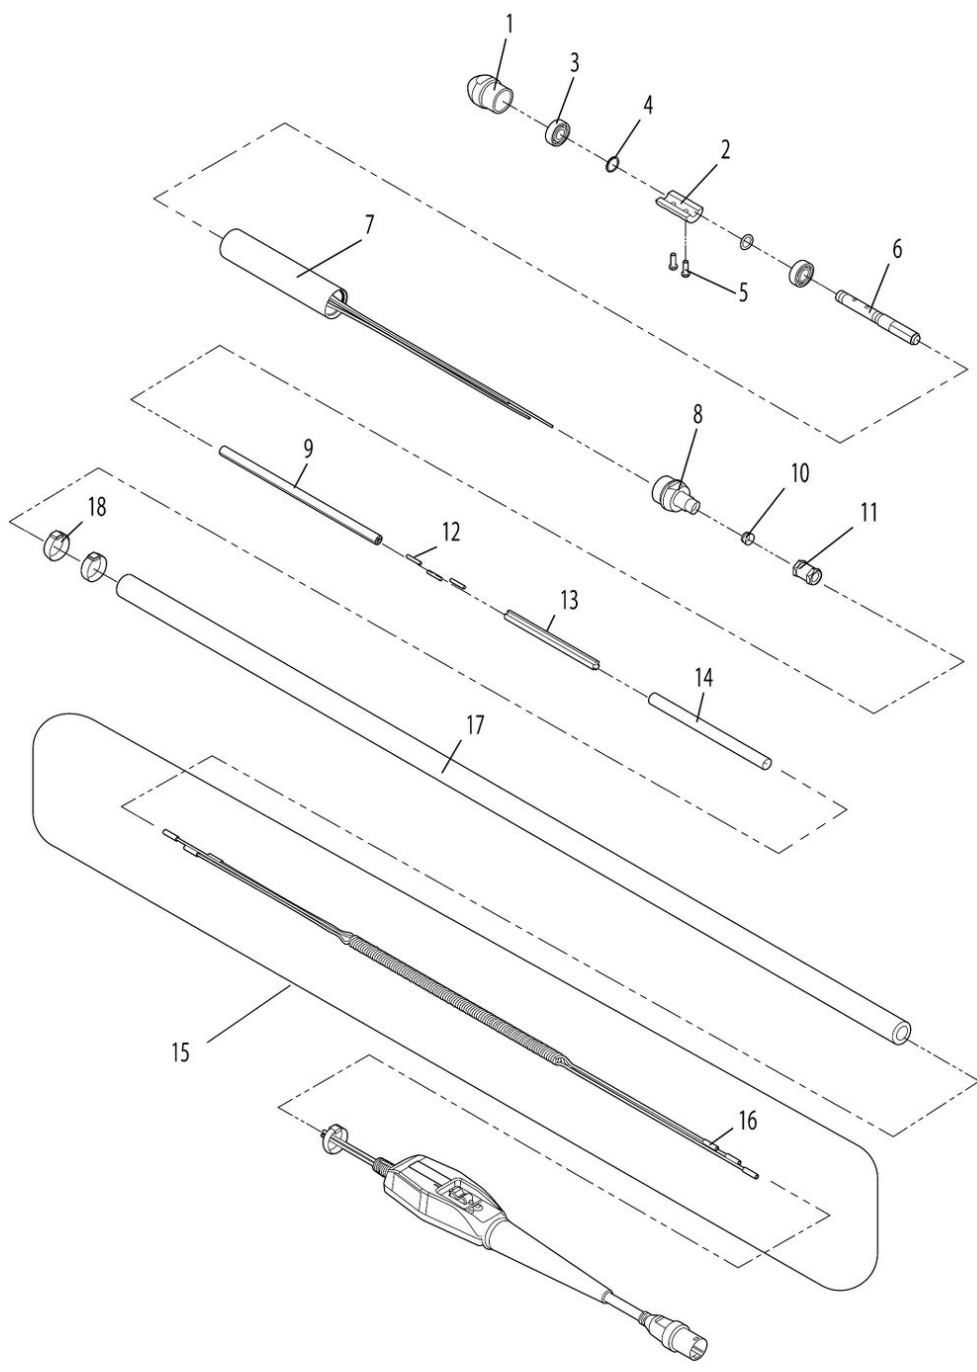

Model No.VR001C CORDLESS CONCRETE VIBRATOR

Nr.	Part nr.	Name
001	HA00000310	Afdekkap VR001/2C
002	HA00000311	Balansgewicht VR001C/2C
003	HA00000312	Kogellager 6202JR2 VR001C/2C
004	HA00000313	Sluitring 15,5mm VR001C/2/3/4C
005	HA00000314	Inbusbout M6x20mm VR001C/2C
006	HA00000315	Anker VR001C/2C
007	HA00000316	Motor assy VR001C/2C
008	HA00000317	Slangaansluiting VR001C/2C
009	HA00000318	Slang 30x6,5mm VR001C/2/3/4C
010	HA00000319	Sluitr. rub 13mm VR001C/2/3/4C
011	HA00000320	Slangadapter VR001C/2/3/4C
012	HA00000321	Krimpkous 1/8x30 VR001C #
013	HA00000322	Kabelgeleider VR001C/2/3/4C
014	HA00000323	Krimpkous 15x220 VR001C/2/3/4C
015	HA00000324	Verbindingskabel 1,5mtr VR001C
016	HA00000325	Aansluiting krimp VR001C
017	HA00000326	Trilnaald M20x33x15000mm
018	HA00000327	Slangklem M38 VR001C/2/3/4C
019	HA00000328	Ondulaterunit VR001C/2/3/4C
020	HA00000329	Lenskap VR001C/2/3/4C
021	HA00000330	Circuit led VR001C/2/3/4C
022	HA00000331	Met.schr. M3x6mm VR001C/2/4C
023	HA00000332	Schakelaar VR001C/2/3/4C
024	HA00000333	Schakelaarkap VR001C/2/3/4C
025	HA00000334	Schakelplaat VR001C/2/3/4C
026	HA00000335	Met.schr. M3x12mm VR001C/2/3C
027	HA00000336	Circuit VR001C/2/3/4C
028	HA00000337	Zekering VR001C/2/3/4C
029	HA00000338	Tapbout M5x12mm VR001C/2/3/4C
030	HA00000079	Veerring 5mm VR001C/2/3/4C
031	HA00000339	Borgmoer M5 VR001C/2/3/4C
032	HA00000340	Kabelschoen 6mm VR001C #
033	HA00000341	Isolatiesheet B VR001C/2/3/4C
034	HA00000342	Kabeleind VR001C/2/3/4C
035	HA00000343	Harnasbord VR001C/2/3/4C
036	HA00000344	Kabel assy VR001C/2/3/4C
037	HA00000346	Kabelklem VR001C/2/3/4C
038	HA00000347	Met.schr. M4x10mm VR001C/2/4C
039	HA00000348	Klembus CE-8 VR001C/2/3/4C
040	HA00000349	Kabelbinder 200MM VR001C #
041	HA00000350	Isolatiesheet VR001C/2/3/4C
042	HA00000351	Sluitr rub 15mm VR001C/2/3/4C
043	HA00000313	Sluitring 15,5mm VR001C/2/3/4C
044	HA00000352	Drukmoer M15,5 VR001C/2/3/4C
045	HA00000353	Kabelgeleider VR001C/2/3/4C
046	HA00000354	Ondulaterkap VR001C/2/3/4C