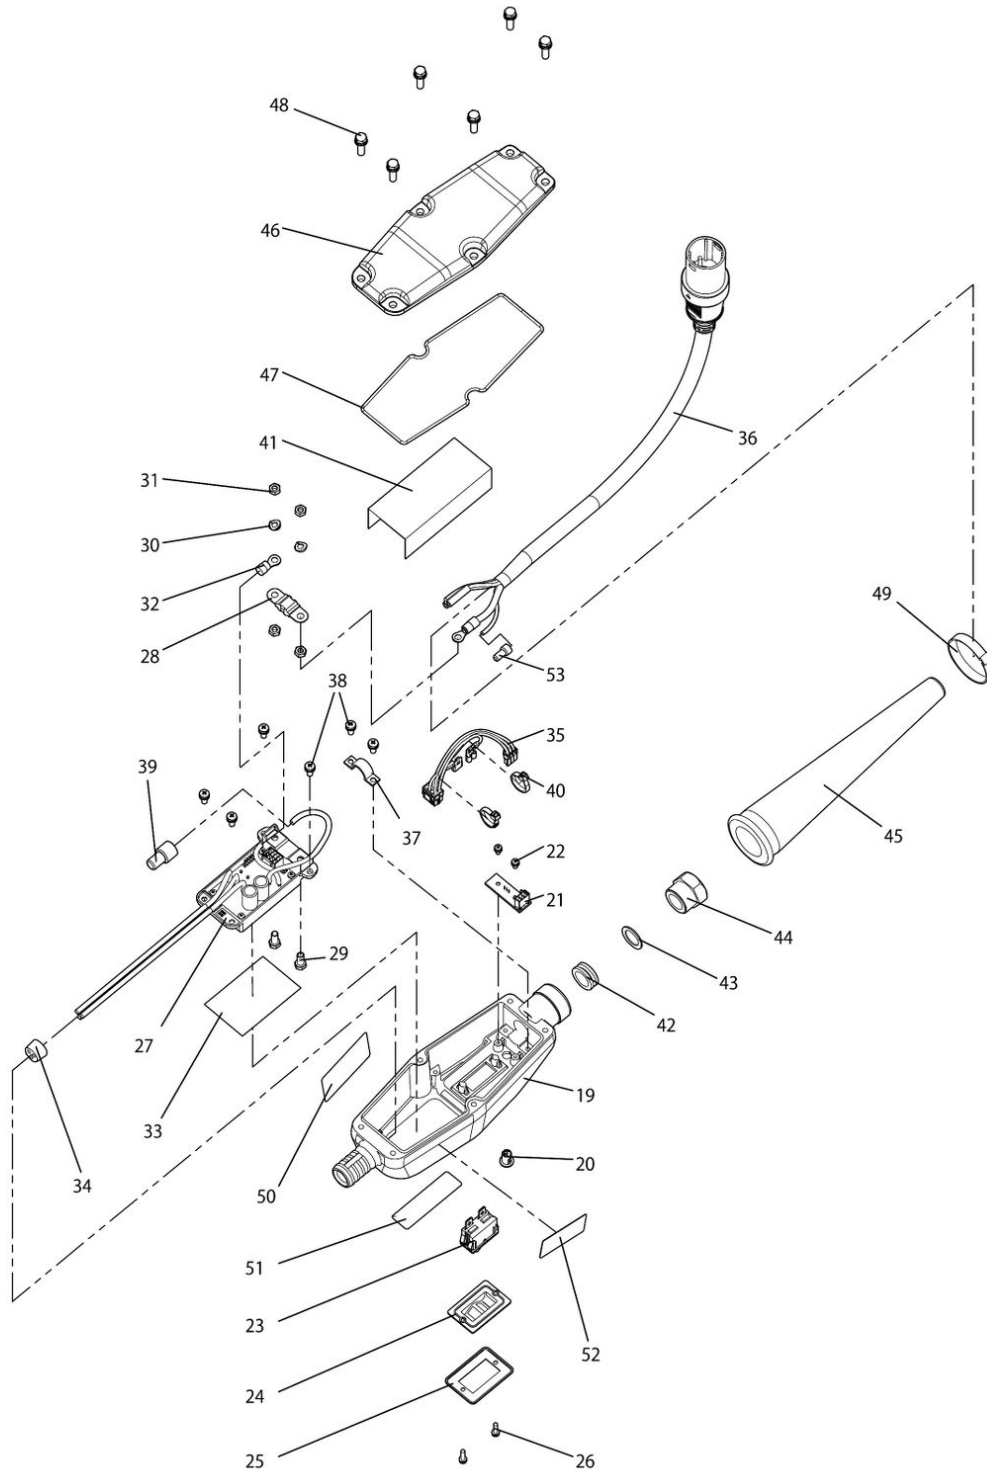

Model No.VR001C CORDLESS CONCRETE VIBRATOR

Nr.	Part nr.	Name
001	HA00000310	Afdekkap VR001/2C
002	HA00000311	Balansgewicht VR001C/2C
003	HA00000312	Kogellager 6202JR2 VR001C/2C
004	HA00000313	Sluitring 15,5mm VR001C/2/3/4C
005	HA00000314	Inbusbout M6x20mm VR001C/2C
006	HA00000315	Anker VR001C/2C
007	HA00000316	Motor assy VR001C/2C
008	HA00000317	Slangaansluiting VR001C/2C
009	HA00000318	Slang 30x6,5mm VR001C/2/3/4C
010	HA00000319	Sluitr. rub 13mm VR001C/2/3/4C
011	HA00000320	Slangadapter VR001C/2/3/4C
012	HA00000321	Krimpkous 1/8x30 VR001C #
013	HA00000322	Kabelgeleider VR001C/2/3/4C
014	HA00000323	Krimpkous 15x220 VR001C/2/3/4C
015	HA00000324	Verbindingskabel 1,5mtr VR001C
016	HA00000325	Aansluiting krimp VR001C
017	HA00000326	Trilnaald M20x33x15000mm
018	HA00000327	Slangklem M38 VR001C/2/3/4C
019	HA00000328	Ondulaterunit VR001C/2/3/4C
020	HA00000329	Lenskap VR001C/2/3/4C
021	HA00000330	Circuit led VR001C/2/3/4C
022	HA00000331	Met.schr. M3x6mm VR001C/2/4C
023	HA00000332	Schakelaar VR001C/2/3/4C
024	HA00000333	Schakelaarkap VR001C/2/3/4C
025	HA00000334	Schakelplaat VR001C/2/3/4C
026	HA00000335	Met.schr. M3x12mm VR001C/2/3C
027	HA00000336	Circuit VR001C/2/3/4C
028	HA00000337	Zekering VR001C/2/3/4C
029	HA00000338	Tapbout M5x12mm VR001C/2/3/4C
030	HA00000079	Veerring 5mm VR001C/2/3/4C
031	HA00000339	Borgmoer M5 VR001C/2/3/4C
032	HA00000340	Kabelschoen 6mm VR001C #
033	HA00000341	Isolatiesheet B VR001C/2/3/4C
034	HA00000342	Kabeleind VR001C/2/3/4C
035	HA00000343	Harnasbord VR001C/2/3/4C
036	HA00000344	Kabel assy VR001C/2/3/4C
037	HA00000346	Kabelklem VR001C/2/3/4C
038	HA00000347	Met.schr. M4x10mm VR001C/2/4C
039	HA00000348	Klembus CE-8 VR001C/2/3/4C
040	HA00000349	Kabelbinder 200MM VR001C #
041	HA00000350	Isolatiesheet VR001C/2/3/4C
042	HA00000351	Sluitr rub 15mm VR001C/2/3/4C
043	HA00000313	Sluitring 15,5mm VR001C/2/3/4C
044	HA00000352	Drukmoer M15,5 VR001C/2/3/4C
045	HA00000353	Kabelgeleider VR001C/2/3/4C
046	HA00000354	Ondulaterkap VR001C/2/3/4C