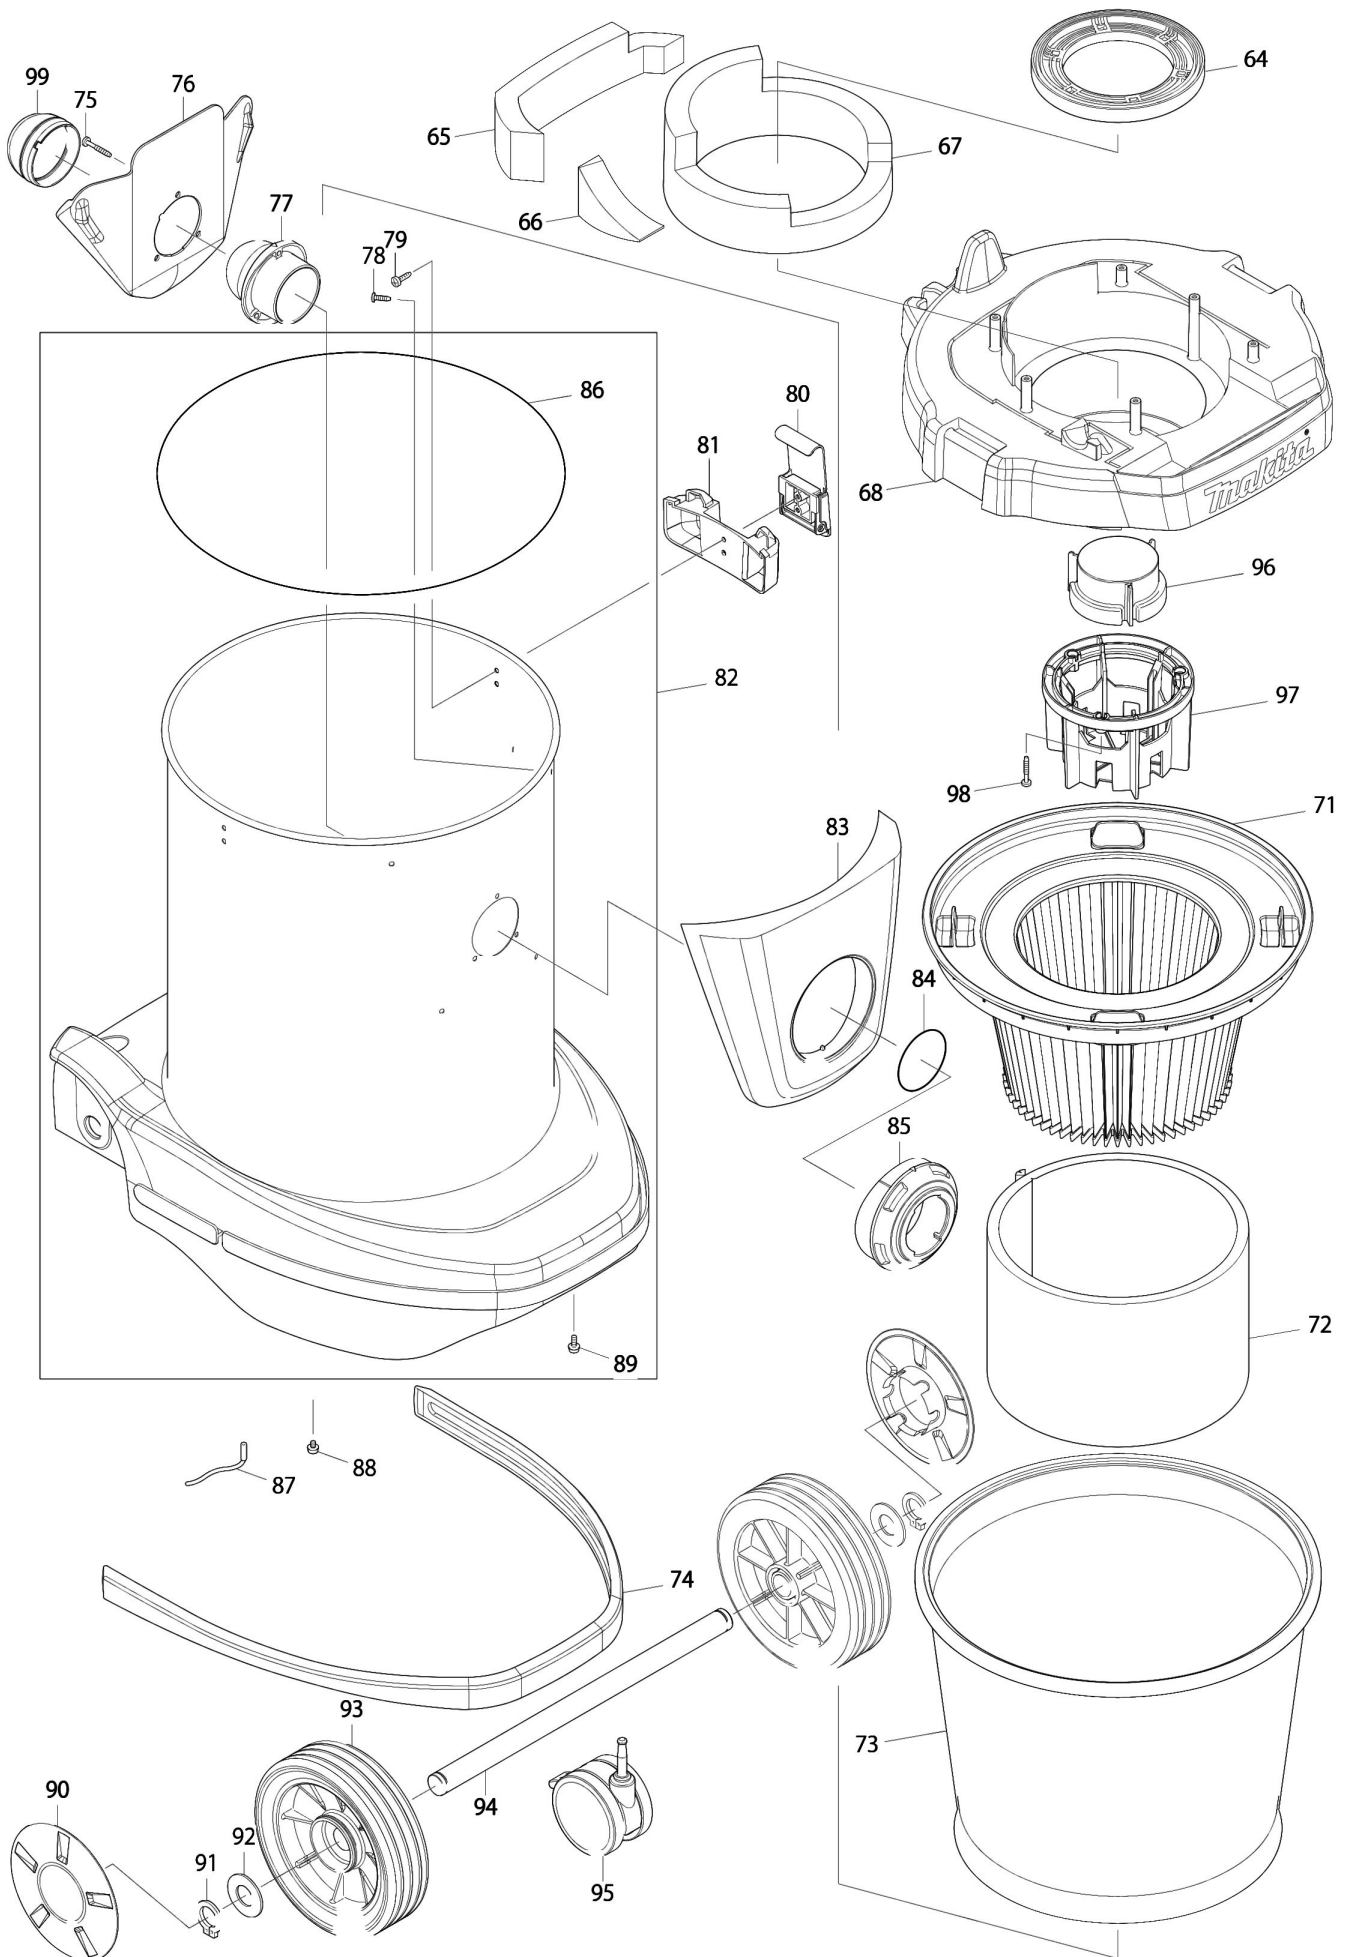

Nr.	Part nr.	Name
001	452451-7	Deksel Vc2510L
002	266351-3	Schroef 4X35 A
003	140751-4	Afdekkap Cpl Vc2510L
004	451340-3	Handgreep Vc2510L
005	891977-8	Waarschuwingslabel Vc2510L
006	423393-2	Demper Boven Vc2510L
007	266060-4	Tapschroef 4X65 A
008	869061-7	Naamplaat Vc3210L
009	265995-6	Tapschroef 4X18 P
010	451343-7	Schakelaar Houder Vc2510L
011	650659-9	Schakelaar Vc25/3210L A
012	686035-1	Kabelschoenkapje A
013	631922-9	Toerenregelcircuit Vc2510L
013A	654510-5	Lasdop 5.5-Sd 5103R
014	961013-5	Stopring E-7
015	961062-2	Borg Ring E12 Vc2510L *
017	655117-0	Stopcontact Vc2510L P
019	140742-5	Schakelpaneel Cpl Vc2510L
024	891982-5	Waarschuwingslabel Vc2510L
025	213054-0	O-Ring 9
026	451344-5	Schakelknop Vc2510L
027	213176-6	O-Ring 14 Hm1214C
028	451342-9	Schakelknopl Vc2510L*
030	266630-9	Tapschroef 4X16
031	620033-5	Toerenregelcircuit Vc2510L
032	695350-2	Netsnoer 3X1.5X5Mtr Ra A
033	682575-7	Kabeltule Vc2510L
034	265999-8	Tapschroef 4X25 P
035	687149-9	Klemstrip Vc2510L
036	688131-1	Lijn Filter Hm1810
037	140254-8	Afdekkap Cpl Vc2510L
038	423395-8	Demper Onder Vc2510L
039	423279-0	Afdichtring Vc2510L
040	451338-0	Motor Deksel Vc2510L*
041	241512-6	Waaier 62 Vc2510L
042	424228-0	Kunststof Ring 120 Vc2510L
043	125876-5	Motor Compleet Vc2510L
044	911283-6	Schroef M5X60 Vc2510L*
045	195483-8	Koolborstelset Cb-173 P
046	452106-4	Koolborstel/Lagerhoud.Vc2510L
047	643610-6	Koolborstelhouder Vc2510L
048	911116-5	Schroef 4X12 A
049	687010-0	Klemband Vc2510L
050	253946-1	Veerring 18
051	211092-6	Kogellager 629Ddw
052	517849-6	Anker Cpl 240V Vc2510L