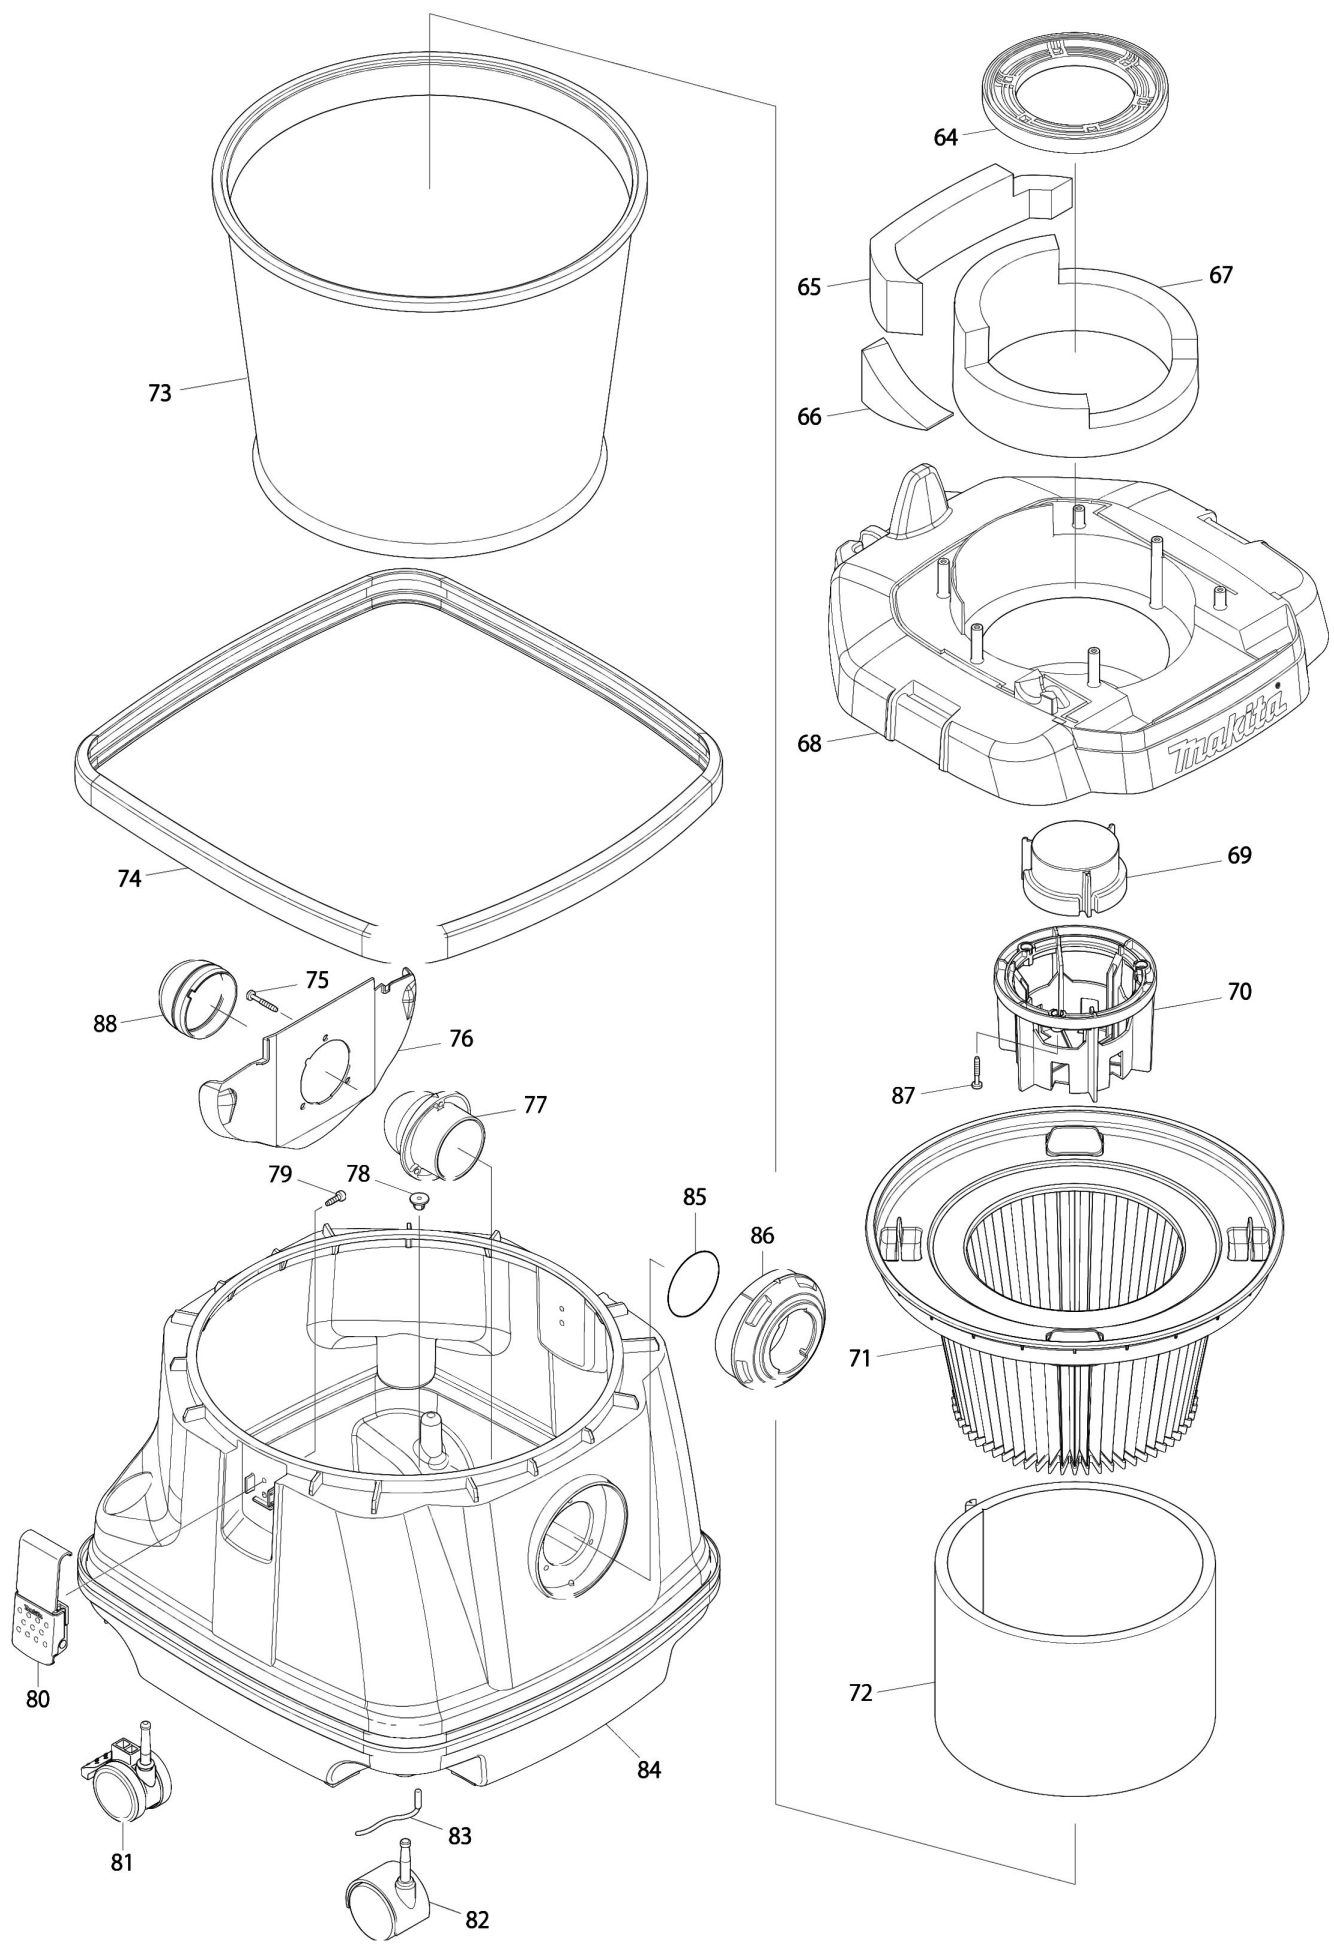

Nr.	Part nr.	Name
001	452451-7	Deksel Vc2510L
002	266351-3	Schroef 4X35 A
003	140751-4	Afdekkap Cpl Vc2510L
004	451340-3	Handgreep Vc2510L
005	891977-8	Waarschuwingslabel Vc2510L
006	423393-2	Demper Boven Vc2510L
007	266060-4	Tapschroef 4X65 A
008	869050-2	Naamplaat Vc2510L
009	265995-6	Tapschroef 4X18 P
010	451343-7	Schakelaar Houder Vc2510L
011	650659-9	Schakelaar Vc25/3210L A
012	686023-8	Kabelschoenkapje VC3210 P
013	631922-9	Toerenregelcircuit Vc2510L
014	961013-5	Stopring E-7
015	961062-2	Borg Ring E12 Vc2510L *
017	655117-0	Stopcontact Vc2510L P
019	140742-5	Schakelpaneel Cpl Vc2510L
024	891982-5	Waarschuwingslabel Vc2510L
025	213054-0	O-Ring 9
026	451344-5	Schakelknop Vc2510L
027	213176-6	O-Ring 14 Hm1214C
028	451342-9	Schakelknopl Vc2510L*
030	266630-9	Tapschroef 4X16
031	620033-5	Toerenregelcircuit Vc2510L
032	695350-2	Netsnoer 3X1.5X5Mtr Ra A
033	682575-7	Kabeltule Vc2510L
034	265999-8	Tapschroef 4X25 P
035	687149-9	Klemstrip Vc2510L
036	688131-1	Lijn Filter Hm1810
037	140254-8	Afdekkap Cpl Vc2510L
038	423395-8	Demper Onder Vc2510L
039	423279-0	Afdichtring Vc2510L
040	451338-0	Motor Deksel Vc2510L*
041	241512-6	Waaier 62 Vc2510L
042	424228-0	Kunststof Ring 120 Vc2510L
043	125876-5	Motor Compleet Vc2510L
044	911283-6	Schroef M5X60 Vc2510L*
045	195483-8	Koolborstelset Cb-173 P
046	452106-4	Koolborstel/Lagerhoud.Vc2510L
047	643610-6	Koolborstelhouder Vc2510L
048	911116-5	Schroef 4X12 A
049	687010-0	Klemband Vc2510L
050	253946-1	Veerring 18
051	211092-6	Kogellager 629Ddw
052	517849-6	Anker Cpl 240V Vc2510L
053	211087-9	Kogellager 6200Dw P