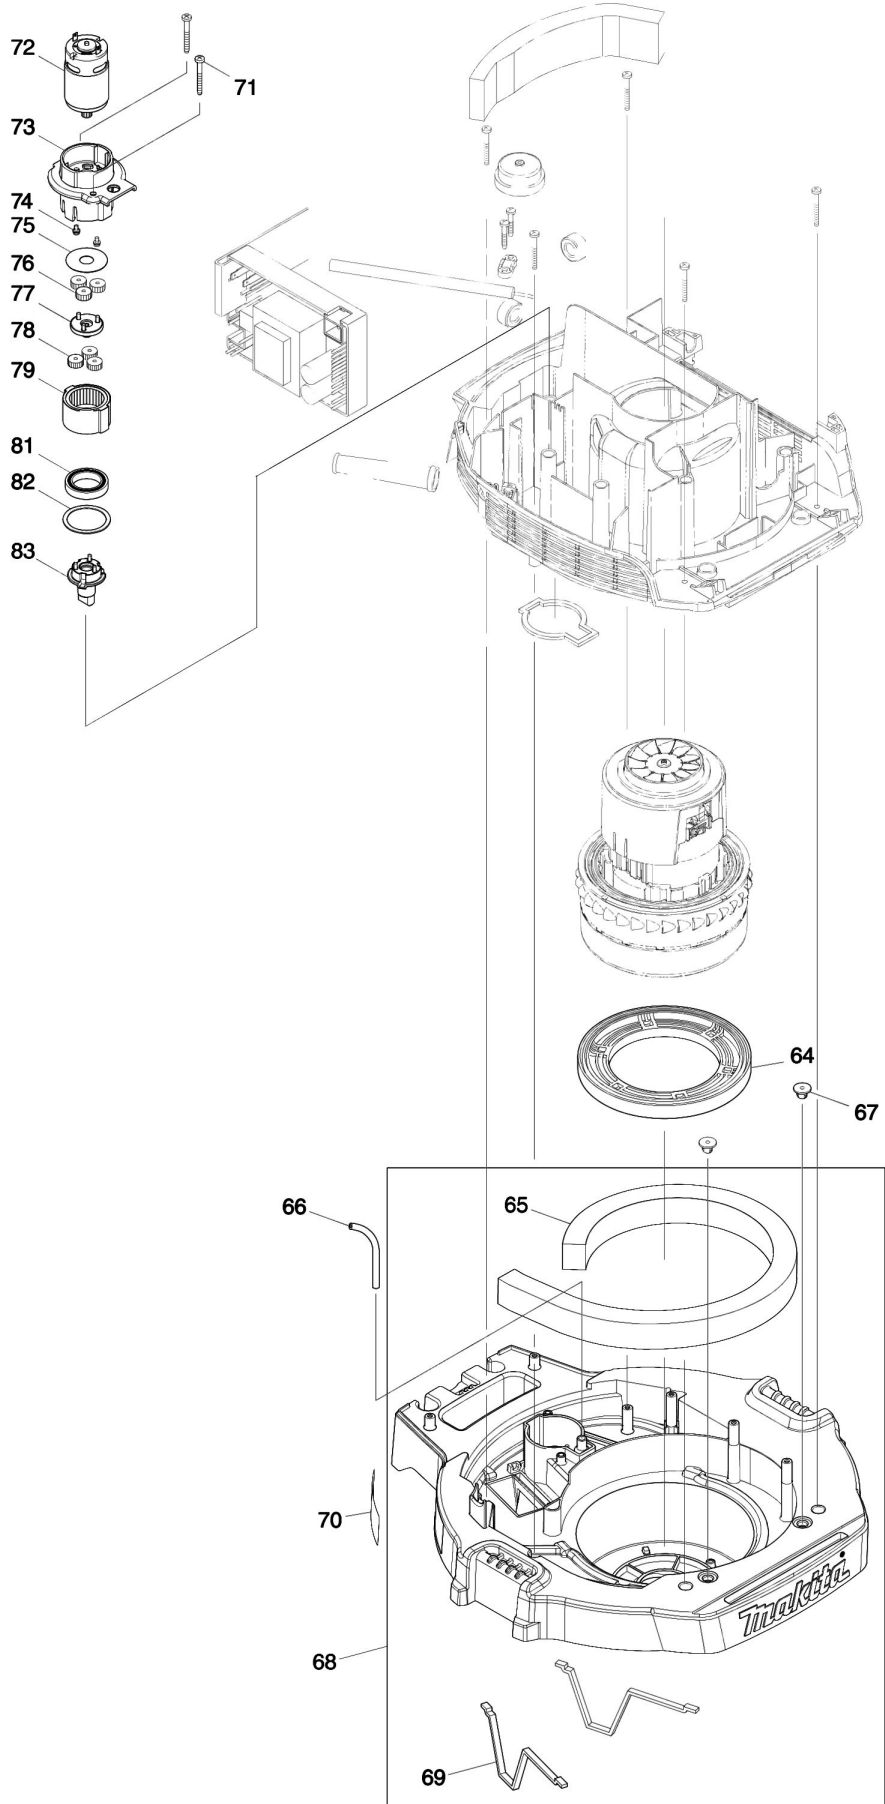

Nr.	Part nr.	Name
001	452451-7	Deksel Vc2510L
002	800W80-2	Label Waarsch Vc3211M
003	141915-3	Bovenkap Vc3211M
004	451340-3	Handgreep Vc2510L
005	891977-8	Waarschuwingslabel Vc2510L
006	423456-4	Demper Boven Vc2510L*
007	266351-3	Schroef 4X35 A
009	265995-6	Tapschroef 4X18 P
010	451343-7	Schakelaar Houder Vc2510L
011	650659-9	Schakelaar Vc25/3210L A
012	686023-8	Kabelschoenkapje VC3210 P
013	620185-2	Toerenregelcircuit Vc3511M *
014	961013-5	Stopring E-7
015	961062-2	Borg Ring E12 Vc2510L *
016	685740-7	Sponsrubber Tbv Schakelaar*
017	655123-5	Stopcontact Vc2510L A
018	800W82-8	Label Waarsch Vc3211M
019	143294-5	Schakelpaneel Cpl Vc2211M
020	266630-9	Tapschroef 4X16
021	213054-0	O-Ring 9
022	451344-5	Schakelknop Vc2510L
023	213054-0	O-Ring 9
024	451344-5	Schakelknop Vc2510L
025	213176-6	O-Ring 14 Hm1214C
026	451342-9	Schakelknopl Vc2510L*
027	423450-6	Filter (Achter) Vc3211M
028	620467-2	Controller Vc3211Mx1
029	695350-2	Netsnoer 3X1.5X5Mtr Ra A
030	265999-8	Tapschroef 4X25 P
031	687149-9	Klemstrip Vc2510L
032	688131-1	Lijn Filter Hm1810
033	688131-1	Lijn Filter Hm1810
034	620186-0	Buzzer Circuit Vc3211M*
035	266351-3	Schroef 4X35 A
036	682575-7	Kabeltule Vc2510L
037	141917-9	Verdeler Vc3211M
038	423462-9	Pakking Vc3211M
039	423279-0	Afdichtring Vc2510L
040	451338-0	Motor Deksel Vc2510L*
041	241512-6	Waaier 62 Vc2510L
042	424228-0	Kunststof Ring 120 Vc2510L
043	125876-5	Motor Compleet Vc2510L
044	911283-6	Schroef M5X60 Vc2510L*
045	195483-8	Koolborstelset Cb-173 P
046	452106-4	Koolborstel/Lagerhoud.Vc2510L
047	643610-6	Koolborstelhouder Vc2510L