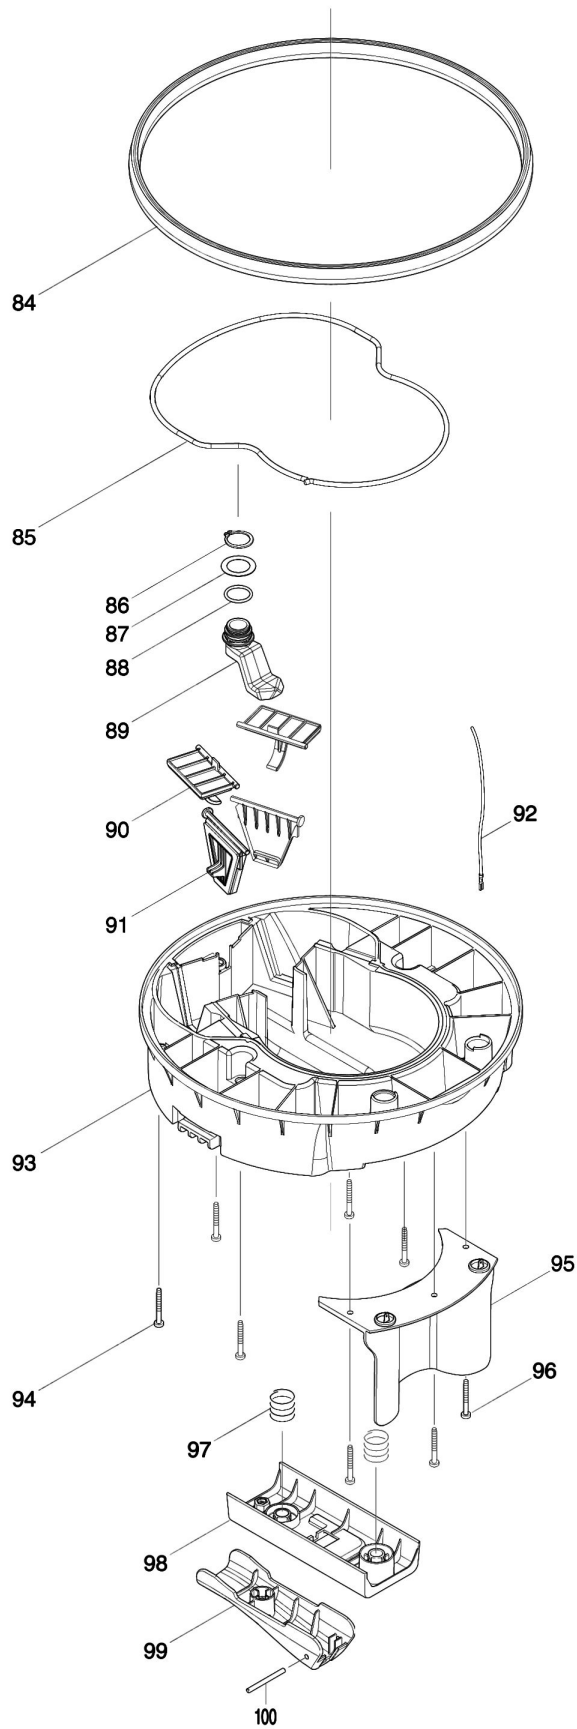

Nr.	Part nr.	Name
001	452451-7	Deksel Vc2510L
002	800W80-2	Label Waarsch Vc3211M
003	141915-3	Bovenkap Vc3211M
004	451340-3	Handgreep Vc2510L
005	891977-8	Waarschuwingslabel Vc2510L
006	423456-4	Demper Boven Vc2510L*
007	266351-3	Schroef 4X35 A
009	265995-6	Tapschroef 4X18 P
010	451343-7	Schakelaar Houder Vc2510L
011	650659-9	Schakelaar Vc25/3210L A
012	686023-8	Kabelschoenkapje VC3210 P
013	620185-2	Toerenregelcircuit Vc3511M *
014	961013-5	Stopring E-7
015	961062-2	Borg Ring E12 Vc2510L *
016	685740-7	Sponsrubber Tbv Schakelaar*
017	655123-5	Stopcontact Vc2510L A
018	800W82-8	Label Waarsch Vc3211M
019	143294-5	Schakelpaneel Cpl Vc2211M
020	266630-9	Tapschroef 4X16
021	213054-0	O-Ring 9
022	451344-5	Schakelknop Vc2510L
023	213054-0	O-Ring 9
024	451344-5	Schakelknop Vc2510L
025	213176-6	O-Ring 14 Hm1214C
026	451342-9	Schakelknopl Vc2510L*
027	423450-6	Filter (Achter) Vc3211M
028	620467-2	Controller Vc3211Mx1
029	695350-2	Netsnoer 3X1.5X5Mtr Ra A
030	265999-8	Tapschroef 4X25 P
031	687149-9	Klemstrip Vc2510L
032	688131-1	Lijn Filter Hm1810
033	688131-1	Lijn Filter Hm1810
034	620186-0	Buzzer Circuit Vc3211M*
035	266351-3	Schroef 4X35 A
036	682575-7	Kabeltule Vc2510L
037	141917-9	Verdeler Vc3211M
038	423462-9	Pakking Vc3211M
039	423279-0	Afdichtring Vc2510L
040	451338-0	Motor Deksel Vc2510L*
041	241512-6	Waaier 62 Vc2510L
042	424228-0	Kunststof Ring 120 Vc2510L
043	125876-5	Motor Compleet Vc2510L
044	911283-6	Schroef M5X60 Vc2510L*
045	195483-8	Koolborstelset Cb-173 P
046	452106-4	Koolborstel/Lagerhoud.Vc2510L
047	643610-6	Koolborstelhouder Vc2510L