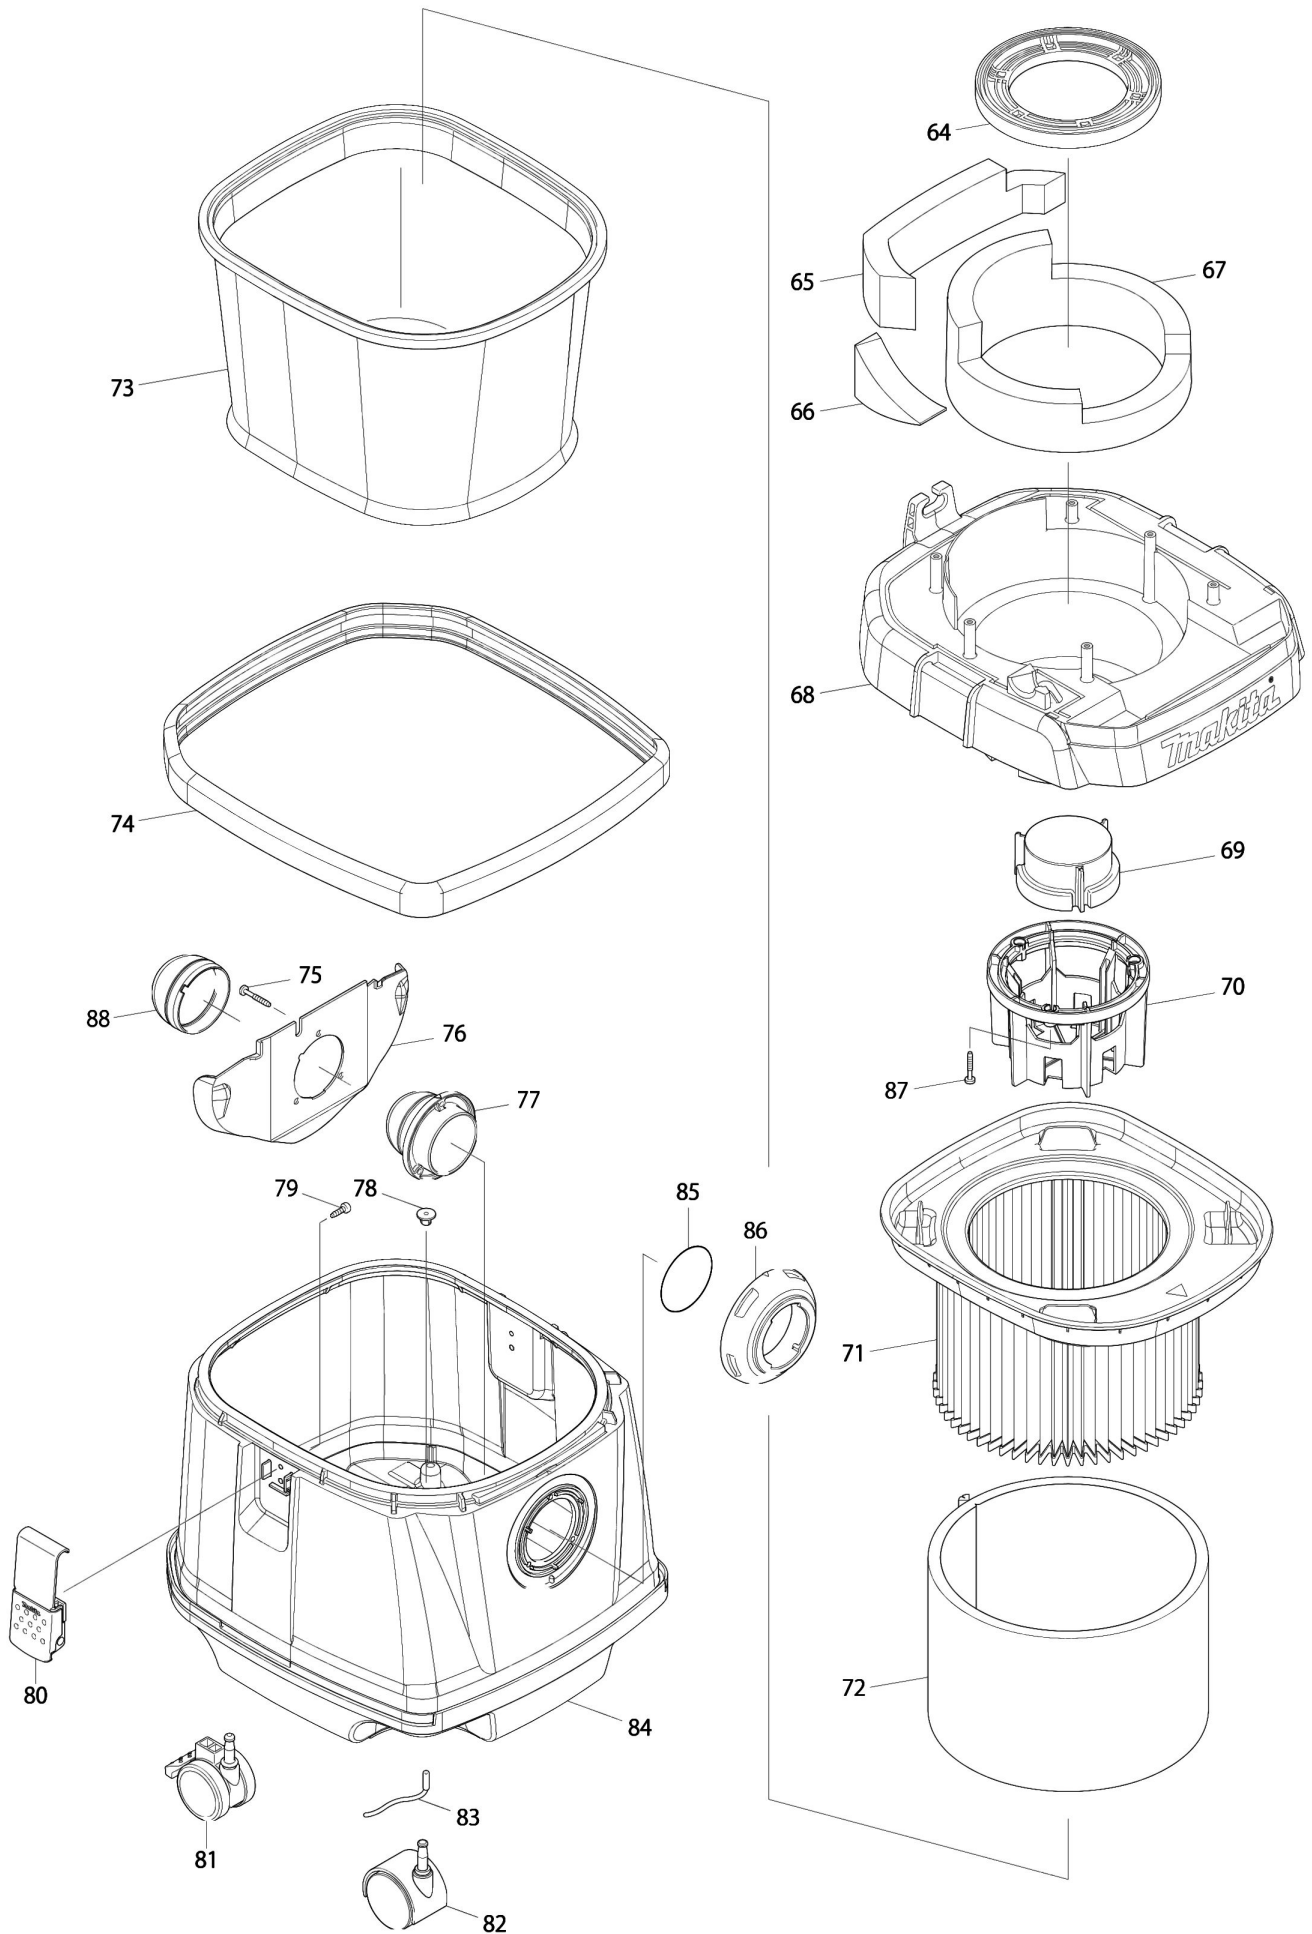

Nr.	Part nr.	Name
001	452451-7	Deksel Vc2510L
002	266351-3	Schroef 4X35 A
003	140751-4	Afdekkap Cpl Vc2510L
004	451340-3	Handgreep Vc2510L
005	891977-8	Waarschuwingslabel Vc2510L
006	423393-2	Demper Boven Vc2510L
007	266060-4	Tapschroef 4X65 A
008	869042-1	Naamplaat Vc1310L
009	265995-6	Tapschroef 4X18 P
010	451343-7	Schakelaar Houder Vc2510L
011	650659-9	Schakelaar Vc25/3210L A
012	686023-8	Kabelschoenkapje VC3210 P
013	631922-9	Toerenregelcircuit Vc2510L
014	961013-5	Stopring E-7
015	961062-2	Borg Ring E12 Vc2510L *
017	655123-5	Stopcontact Vc2510L A
018	685740-7	Sponsrubber Tbv Schakelaar*
019	140742-5	Schakelpaneel Cpl Vc2510L
024	891982-5	Waarschuwingslabel Vc2510L
025	213054-0	O-Ring 9
026	451344-5	Schakelknop Vc2510L
027	213176-6	O-Ring 14 Hm1214C
028	451342-9	Schakelknopl Vc2510L*
030	266630-9	Tapschroef 4X16
031	620033-5	Toerenregelcircuit Vc2510L
032	695350-2	Netsnoer 3X1.5X5Mtr Ra A
033	682575-7	Kabeltule Vc2510L
034	265999-8	Tapschroef 4X25 P
035	687149-9	Klemstrip Vc2510L
036	688131-1	Lijn Filter Hm1810
037	140254-8	Afdekkap Cpl Vc2510L
038	423395-8	Demper Onder Vc2510L
039	423279-0	Afdichtring Vc2510L
040	451338-0	Motor Deksel Vc2510L*
041	241512-6	Waaier 62 Vc2510L
042	424228-0	Kunststof Ring 120 Vc2510L
043	125876-5	Motor Compleet Vc2510L
044	911283-6	Schroef M5X60 Vc2510L*
045	195483-8	Koolborstelset Cb-173 P
046	452106-4	Koolborstel/Lagerhoud.Vc2510L
047	643610-6	Koolborstelhouder Vc2510L
048	911116-5	Schroef 4X12 A
049	687010-0	Klemband Vc2510L
050	267715-4	Veerring 20 P
051	211092-6	Kogellager 629Ddw
052	517849-6	Anker Cpl 240V Vc2510L