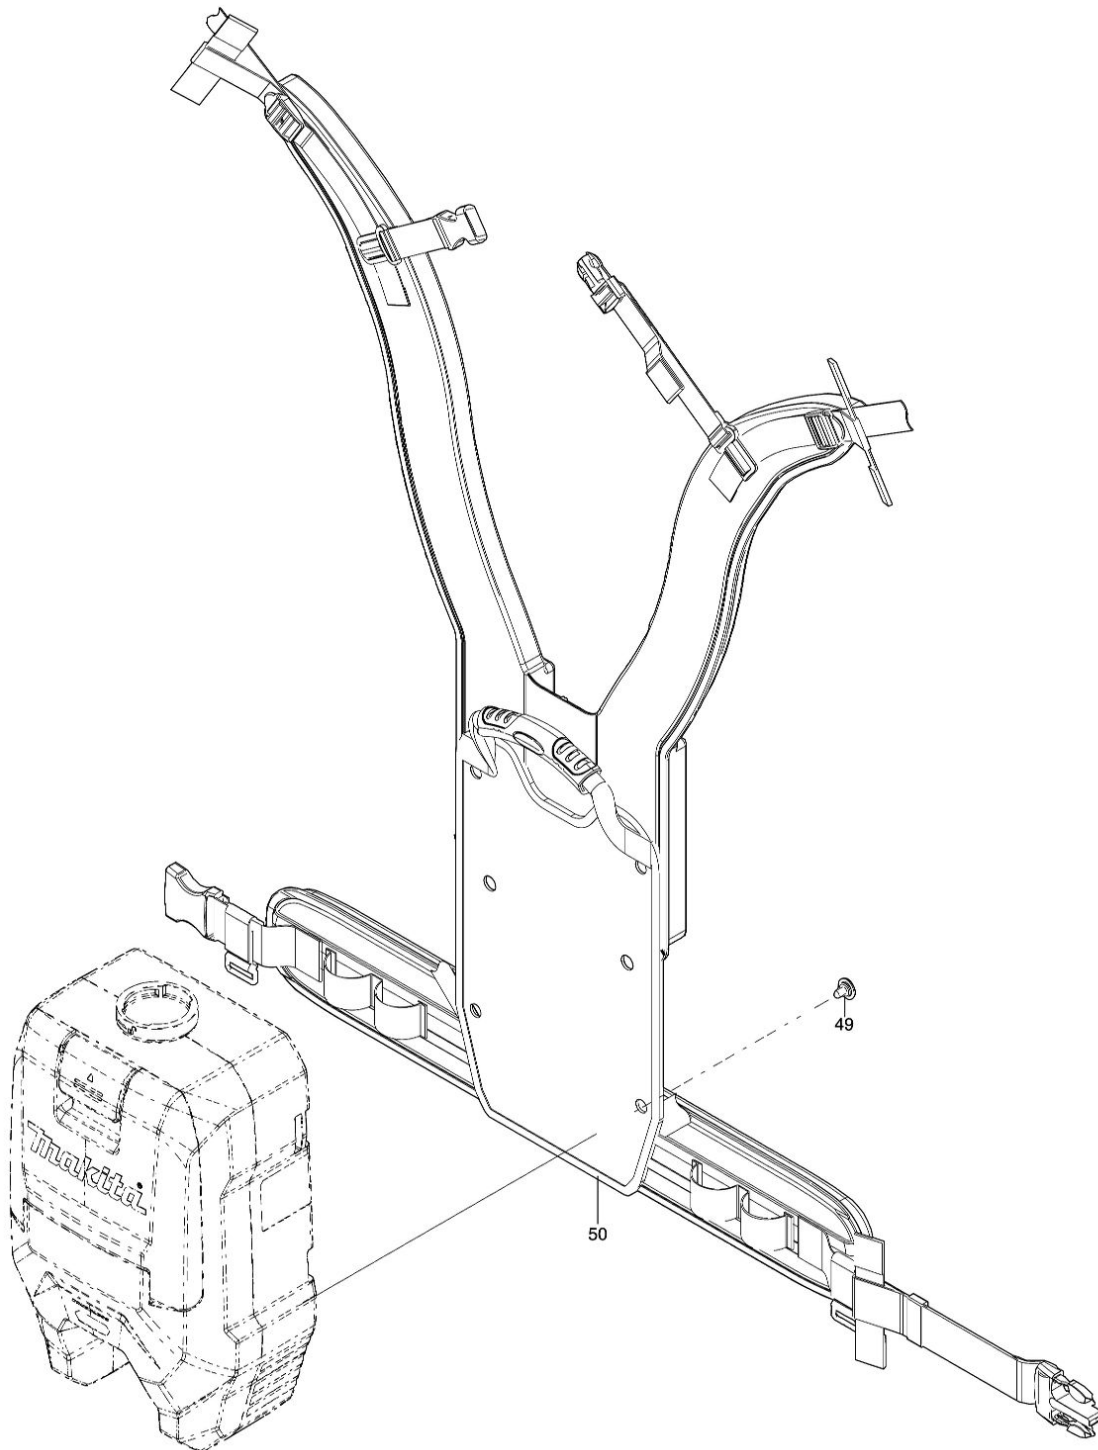

Model No.VC008G CORDLESS BCKPCK VACUUM CLEANER

Nr.	Part nr.	Name
001	413E52-6	Afdekkap VC008G
002	232389-0	Drukveer 5mm DVC660
003	459912-8	Stopplaat DVC660
004	234391-9	Drukveer 8 Ga7061R
005	422850-7	Pakkingring VC008G/9G
006	413E51-8	Stofboxkap VC008G
007	136647-5	Bovenhuis VC008G
007C10	263005-3	Rubber Pen 6 AC320H P
007C20	8025F3-0	Label XGT UX01G
008	687124-5	Klemstrip 9555Nb/Bo3711 A
009	266326-2	Tap Schroef 4X18mm P
010	135771-1	Inlaataf Cpl Vc260D
011	213655-4	O-Ring 56
012	191Y27-2	HEPA fijnstoffilter ruggedragen stofzuiger
013	141H47-4	Onderhuis VC008G
013C10	422854-9	Achterblok filter A VC009G
013C20	422855-7	Achterblok filter B VC009G
014	266326-2	Tap Schroef 4X18mm P
015	8116N6-5	Naamplaat VC008G
016	422851-5	Steunring VC008G/9G
017	347965-8	Waaierhouder VC008G/9G
018	252268-6	Moer M6 DVC660 A
019	253752-4	Sluitring 8
020	240178-9	Waaier 104 Dvc862
021	313062-2	Tussenflens Dvc260
022	266326-2	Tap Schroef 4X18mm P
023	413E42-9	Waaierbasis VC008G/9G
024	210005-4	Kogellager 608Ddw A
025	266490-9	Parker Ck 2X6Mm DDF483 P
026	620H32-5	Controller B VC008G/9G
027	652069-6	Kruiskop Schroef M3X6
028	183V01-6	Motorhuis VC008G/9G
029	629B16-4	Veld VC008G/9G
030	183V01-6	Motorhuis VC008G/9G
031	422856-5	Support A VC008G/9G
032	619746-3	Anker VC008G/9G
033	266326-2	Tap Schroef 4X18mm P
034	422856-5	Support A VC008G/9G
035	638A29-8	Aansluitunit VC008G/9G
036	632P49-4	Aansluitunit TD001G A
037	620H30-9	Controller VC008G
038	8116P4-3	Label serienr. VC008G
039	266130-9	Tapschroef 3X16 A
040	183V66-8	Schakelhuis VC008G
040C10	8045G1-7	Label A/U VC008G
043	620H33-3	Schakelcircuit VC008G