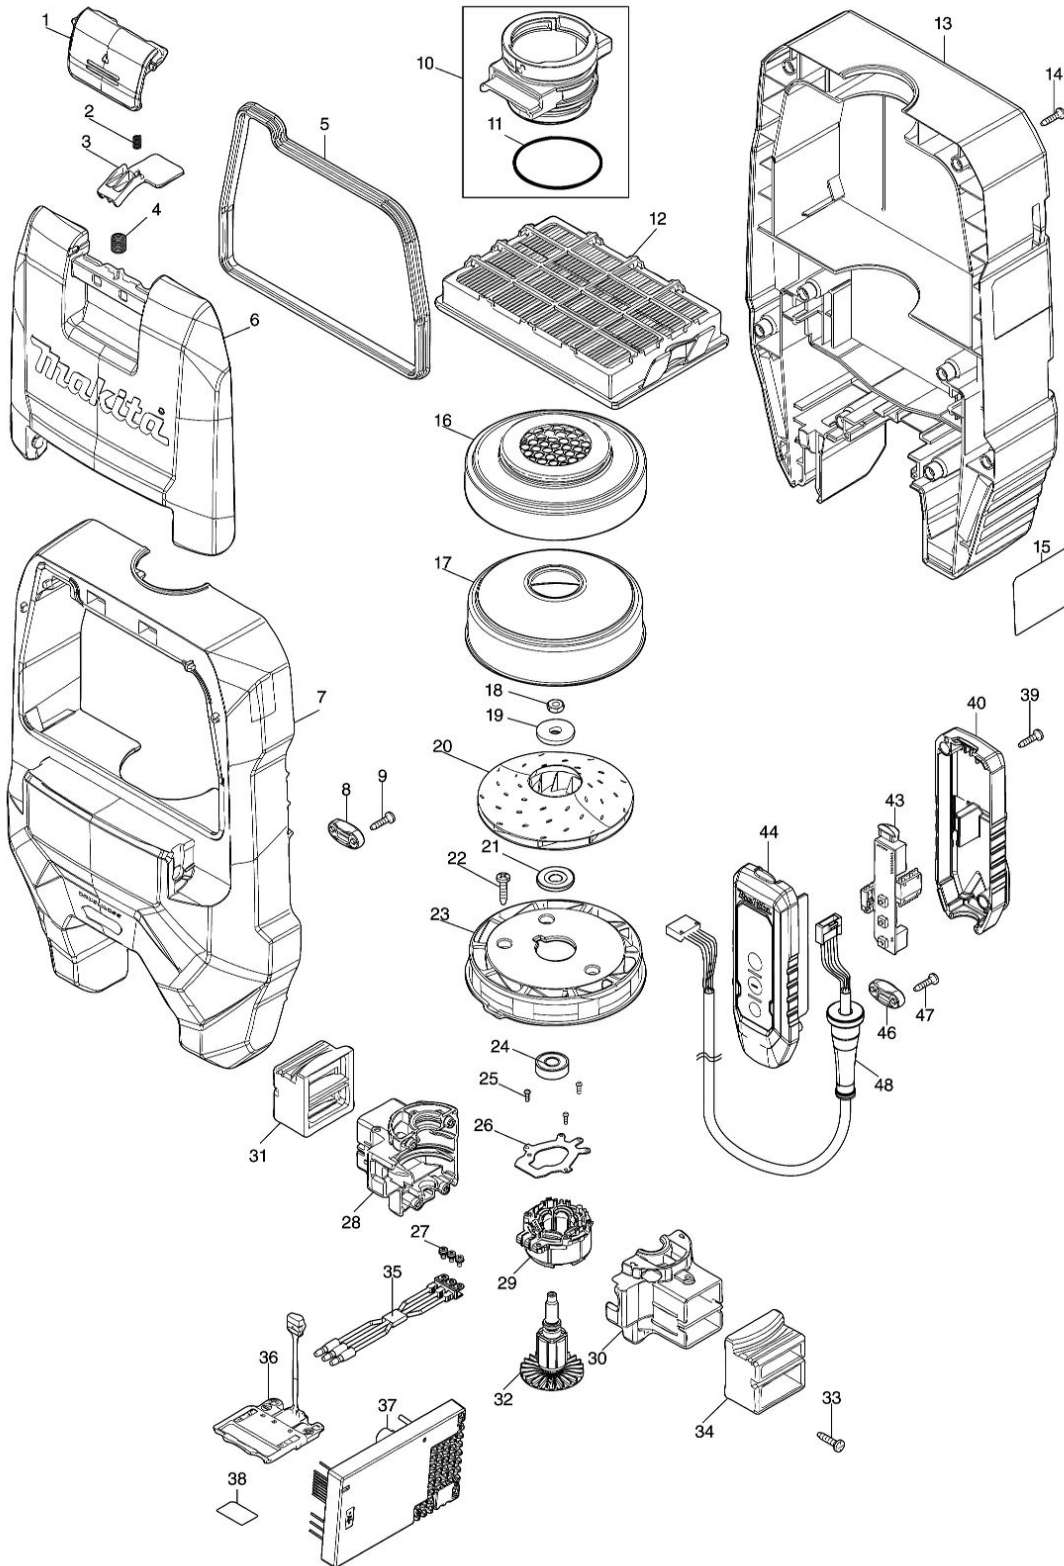

Model No.VC008G CORDLESS BCKPCK VACUUM CLEANER

Nr.	Part nr.	Name
001	413E52-6	Afdekkap VC008G
002	232389-0	Drukveer 5mm DVC660
003	459912-8	Stopplaat DVC660
004	234391-9	Drukveer 8 Ga7061R
005	422850-7	Pakkingring VC008G/9G
006	413E51-8	Stofboxkap VC008G
007	136647-5	Bovenhuis VC008G
007C10	263005-3	Rubber Pen 6 AC320H P
007C20	8025F3-0	Label XGT UX01G
008	687124-5	Klemstrip 9555Nb/Bo3711 A
009	266326-2	Tap Schroef 4X18mm P
010	135771-1	Inlaataf Cpl Vc260D
011	213655-4	O-Ring 56
012	191Y27-2	HEPA fijnstoffilter ruggedragen stofzuiger
013	141H47-4	Onderhuis VC008G
013C10	422854-9	Achterblok filter A VC009G
013C20	422855-7	Achterblok filter B VC009G
014	266326-2	Tap Schroef 4X18mm P
015	8116N6-5	Naamplaat VC008G
016	422851-5	Steunring VC008G/9G
017	347965-8	Waaierhouder VC008G/9G
018	252268-6	Moer M6 DVC660 A
019	253752-4	Sluitring 8
020	240178-9	Waaier 104 Dvc862
021	313062-2	Tussenflens Dvc260
022	266326-2	Tap Schroef 4X18mm P
023	413E42-9	Waaierbasis VC008G/9G
024	210005-4	Kogellager 608Ddw A
025	266490-9	Parker Ck 2X6Mm DDF483 P
026	620H32-5	Controller B VC008G/9G
027	652069-6	Kruiskop Schroef M3X6
028	183V01-6	Motorhuis VC008G/9G
029	629B16-4	Veld VC008G/9G
030	183V01-6	Motorhuis VC008G/9G
031	422856-5	Support A VC008G/9G
032	619746-3	Anker VC008G/9G
033	266326-2	Tap Schroef 4X18mm P
034	422856-5	Support A VC008G/9G
035	638A29-8	Aansluitunit VC008G/9G
036	632P49-4	Aansluitunit TD001G A
037	620H30-9	Controller VC008G
038	8116P4-3	Label serienr. VC008G
039	266130-9	Tapschroef 3X16 A
040	183V66-8	Schakelhuis VC008G
040C10	8045G1-7	Label A/U VC008G
043	620H33-3	Schakelcircuit VC008G

<b>Nr.</b>	<b>Part nr.</b>	<b>Name</b>
044	183V66-8	Schakelhuis VC008G
046	687124-5	Klemstrip 9555Nb/Bo3711 A
047	266326-2	Tap Schroef 4X18mm P
048	699193-4	Draadboom VC008G
049	265008-3	Platkop Schroef M5 A
050	162B36-0	Draagharnas rugstofzuiger