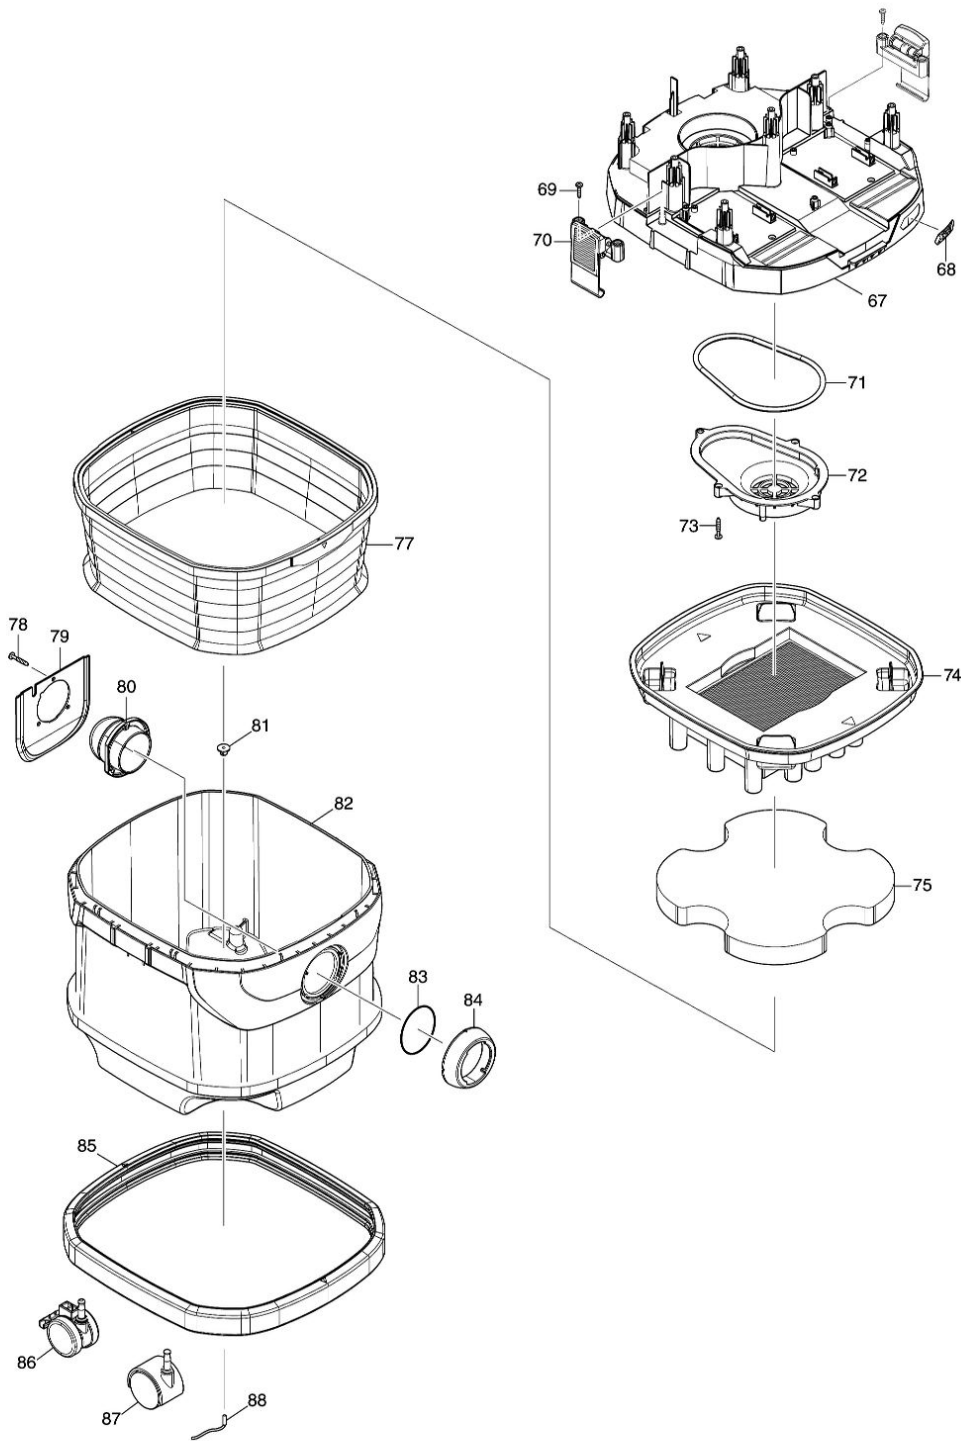

Model No.VC004GL CORDLESS VACUUM CLEANER

Nr.	Part nr.	Name
001	413B26-9	Schakelknop VC001GL
002	234273-5	Drukveer 20Mm Vc3211M
003	266340-8	Tap Schroef 4X65Mm
004	8112M5-6	Naamplaat VC004GL
005	141F80-4	Koppeling cpl VC002GL
006	813A18-6	Label waarschuw VC001GL
007	422796-7	Dempring A VC001GL
008	422797-5	Dempring B VC001GL
009	413B27-7	Handgreep VC001GL
010	413B33-2	Bovenhuis VC001GL
011	638A19-1	Kabelboom VC002GL
012	651910-0	Schakelaar D2Vw-01-3Hs
013	266326-2	Tap Schroef 4X18mm P
014	451343-7	Schakelaar Houder Vc2510L
015	650014-5	Schakelaar VC002GL
016	961062-2	Borg Ring E12 Vc2510L *
017	141F76-5	Schakelaarbasis VC002GL
017C10	8040N0-8	Label indicatie VC002
018	213176-6	O-Ring 14 Hm1214C
019	455733-6	Schakelhendel Dvc860
020	620F40-4	Indicatielabel circuit VC001GL
021	620D39-7	Controller sub DVC157L
022	961013-5	Stopring E-7
023	213054-0	O-Ring 9
024	451344-5	Schakelknop Vc2510L
025	413B29-3	Batterijdeksel VC002GL
026	231456-8	Drukveer 7 9629/39S *
027	413B30-8	Batterijdekselhaak VC001GL
028	620F38-1	Controller VC002GL
029	422795-9	Afdekkap VC001GL
030	141F84-6	Wisselaar cpl VC001GL
031	422802-8	Stootbuffer E VC001GL
032	422801-0	Stootbuffer D VC001GL
033	422799-1	Stootbuffer B VC001GL
034	422804-4	Pakking A VC001GL
035	266326-2	Tap Schroef 4X18mm P
036	413B31-6	Onderhuis VC001GL
037	266326-2	Tap Schroef 4X18mm P
038	266326-2	Tap Schroef 4X18mm P
039	183U06-0	Behuizingset VC001GL
040	413B40-5	Afdekkap VC001GL
041	183U06-0	Behuizingset VC001GL
042	232722-6	Stelveer 4 VC001GL
043	632T08-2	Circuitunit VC001GL
044	413B41-3	Borghendel VC001GL
045	232472-3	Drukveer 2mm JR001G