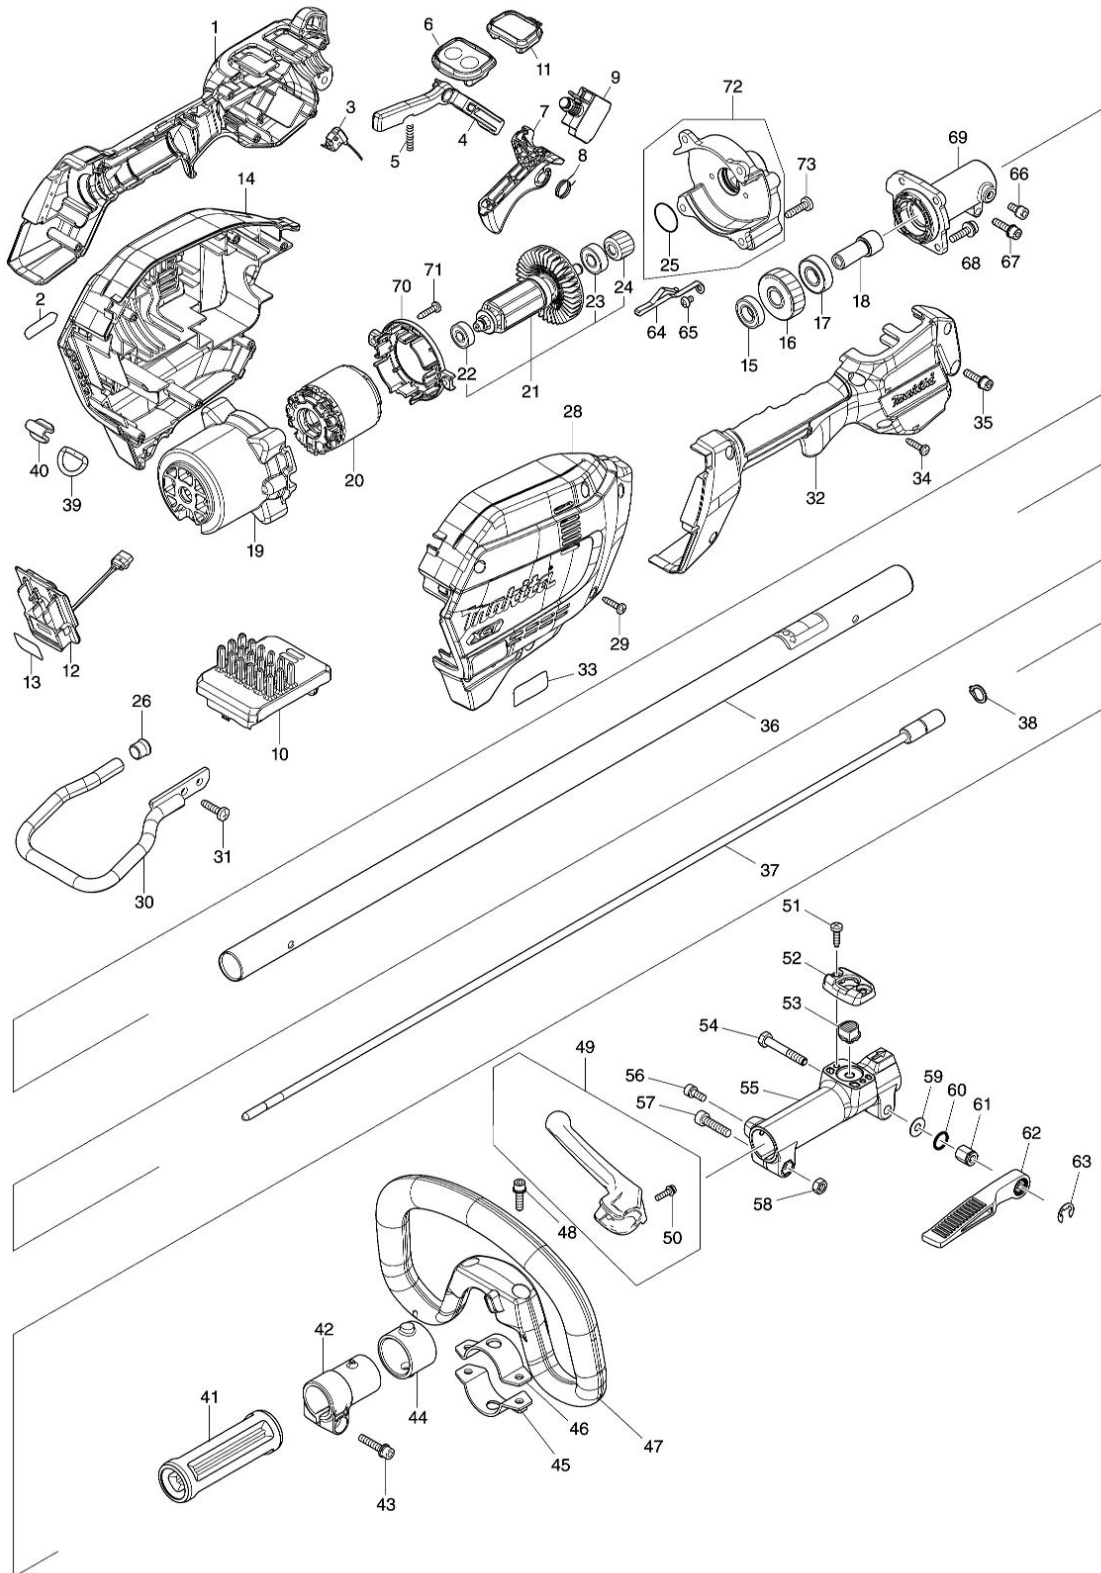

## Model No.UX01G CRDLSS MULTI FNCTN POWER HEAD

Nr.	Part nr.	Name
001	183N26-2	Handgreepset DUR369L
002	8025F3-0	Label XGT UX01G
003	632G61-0	Schakelaar Dst111
004	459759-0	Blokkeerhendel DUR369N
005	233101-1	Drukveer 4
006	140W64-1	Schakelcircuit G UX01G
006C10	8025F0-6	Label A/U UX01G
007	459758-2	Schakelknop DUR369N
008	233622-3	Torsieveer 12
009	651436-2	Schakelaar C3JW
010	620D96-5	Controller UX01G
011	140W63-3	Circuit UX01G
012	632P49-4	Aansluitunit TD001G A
013	8026A4-9	Label ser.nr. UX01G
014	183R88-4	Motorhuis UX01G
014C10	263005-3	Rubber Pen 6 AC320H P
015	211150-8	Kogellager 6901Zz DUX60 P
016	227848-7	Tandwiel 33 DUX18
017	211131-2	Kogellager 6001Dw
018	325811-5	Ashouder Bbc231U/300L *
019	412961-6	Motorhuis UX01G
020	629A25-7	Anker UX01G
021	519647-4	Anker UX01G
022	211382-7	Kogellager 607Zz A
023	210005-4	Kogellager 608Ddw A
024	227834-8	Tandwiel 16 UX01G
025	213961-7	O-Ring 22 Hm111Cc
026	422230-7	Dop, -Afsluit Dga700
028	183R88-4	Motorhuis UX01G
028C10	263005-3	Rubber Pen 6 AC320H P
029	266326-2	Tap Schroef 4X18mm P
030	347752-5	Batterijgeleider UX01G
031	266420-0	Schroef 4X20 Hr2811
032	183N26-2	Handgreepset DUR369L
033	8025Y8-3	Naamplaat UX01G
034	266326-2	Tap Schroef 4X18mm P
035	922232-8	Inbusbout M5X20 A
036	140W68-3	Steel UX01G
036C10	8025E8-3	Label waarsch UX01G
037	141238-9	Binnenas Ux361Dz
038	961052-5	Borgring S-12
039	327742-4	D-Ring 20 UX01G
040	347783-4	Supportring UX01G
041	451601-1	Afstandhouder Bbc300L
042	457269-1	Pijphouder Dux60
043	922244-1	Vleugelbout M5X25Mm