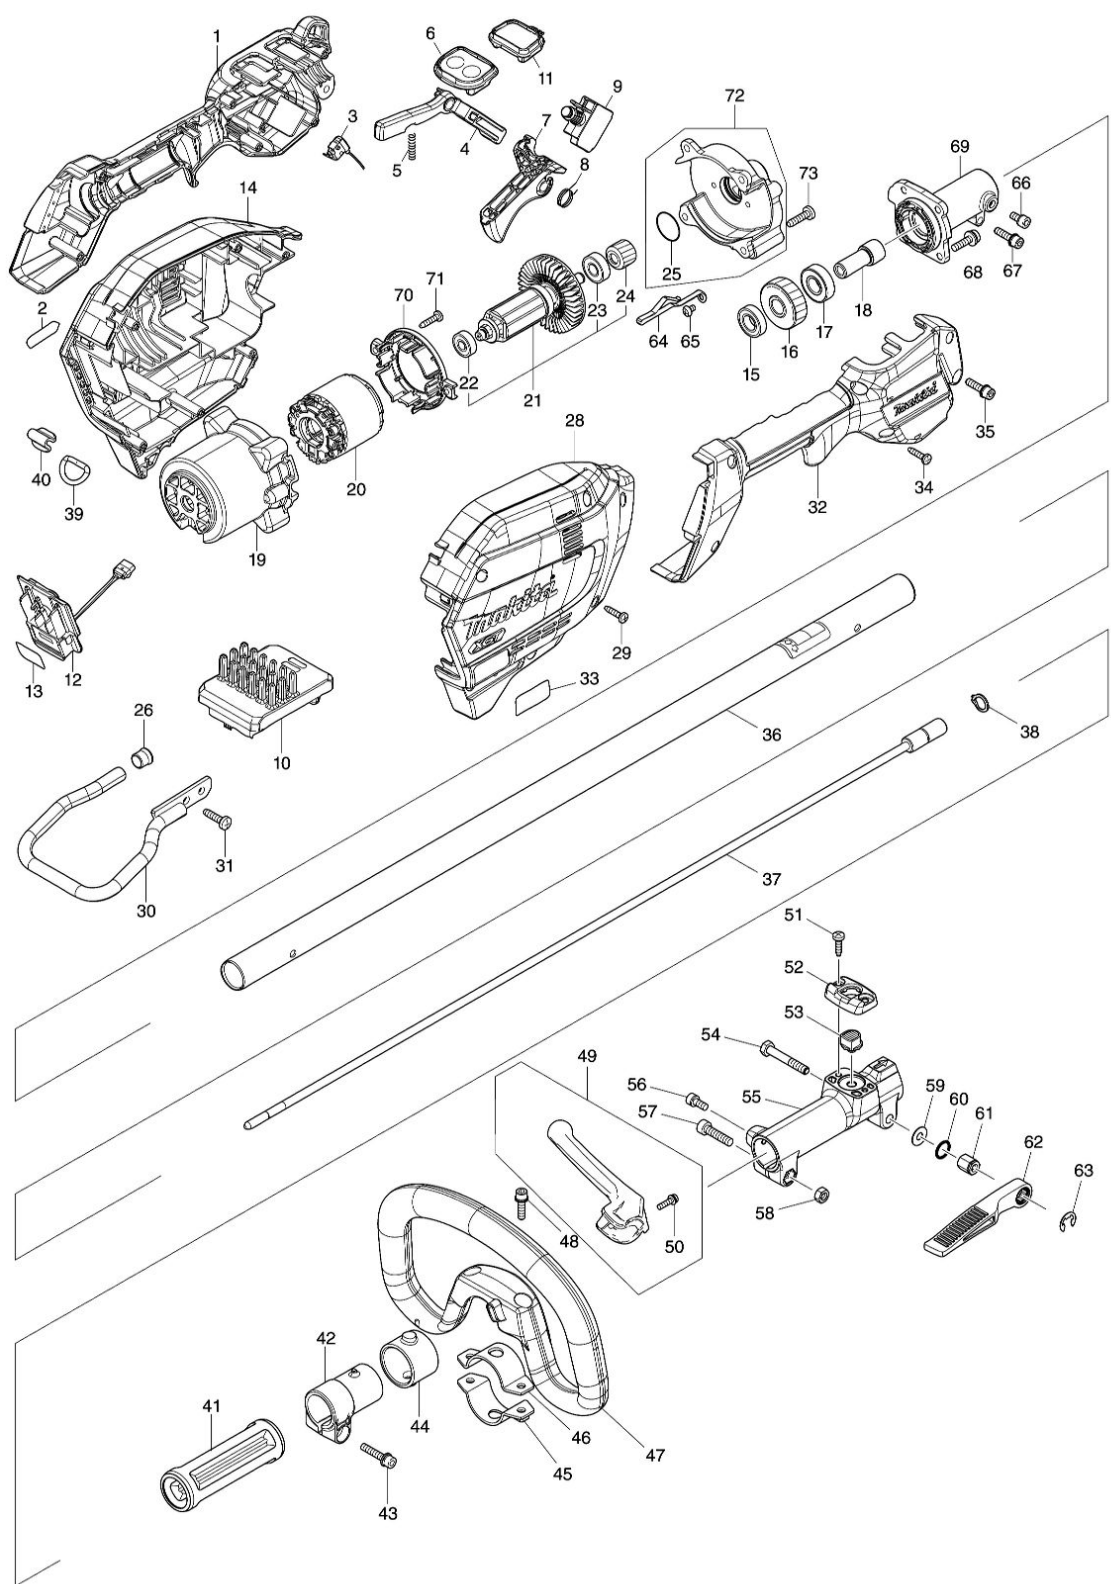

Model No.UX01G CRDLSS MULTI FNCTN POWER HEAD

Nr.	Part nr.	Name
001	183N26-2	Handgreepset DUR369L
002	8025F3-0	Label XGT UX01G
003	632G61-0	Schakelaar Dst111
004	459759-0	Blokkeerhendel DUR369N
005	233101-1	Drukveer 4
006	140W64-1	Schakelcircuit G UX01G
006C10	8025F0-6	Label A/U UX01G
007	459758-2	Schakelknop DUR369N
008	233622-3	Torsieveer 12
009	651436-2	Schakelaar C3JW
010	620D96-5	Controller UX01G
011	140W63-3	Circuit UX01G
012	632P49-4	Aansluitunit TD001G A
013	8026A4-9	Label ser.nr. UX01G
014	183R88-4	Motorhuis UX01G
014C10	263005-3	Rubber Pen 6 AC320H P
015	211150-8	Kogellager 6901Zz DUX60 P
016	227848-7	Tandwiel 33 DUX18
017	211131-2	Kogellager 6001Dw
018	325811-5	Ashouder Bbc231U/300L *
019	412961-6	Motorhuis UX01G
020	629A25-7	Anker UX01G
021	519647-4	Anker UX01G
022	211382-7	Kogellager 607Zz A
023	210005-4	Kogellager 608Ddw A
024	227834-8	Tandwiel 16 UX01G
025	213961-7	O-Ring 22 Hm111Cc
026	422230-7	Dop, -Afsluit Dga700
028	183R88-4	Motorhuis UX01G
028C10	263005-3	Rubber Pen 6 AC320H P
029	266326-2	Tap Schroef 4X18mm P
030	347752-5	Batterijgeleider UX01G
031	266420-0	Schroef 4X20 Hr2811
032	183N26-2	Handgreepset DUR369L
033	8025Y8-3	Naamplaat UX01G
034	266326-2	Tap Schroef 4X18mm P
035	922232-8	Inbusbout M5X20 A
036	140W68-3	Steel UX01G
036C10	8025E8-3	Label waarsch UX01G
037	141238-9	Binnenas Ux361Dz
038	961052-5	Borgring S-12
039	327742-4	D-Ring 20 UX01G
040	347783-4	Supportring UX01G
041	451601-1	Afstandhouder Bbc300L
042	457269-1	Pijphouder Dux60
043	922244-1	Vleugelbout M5X25Mm