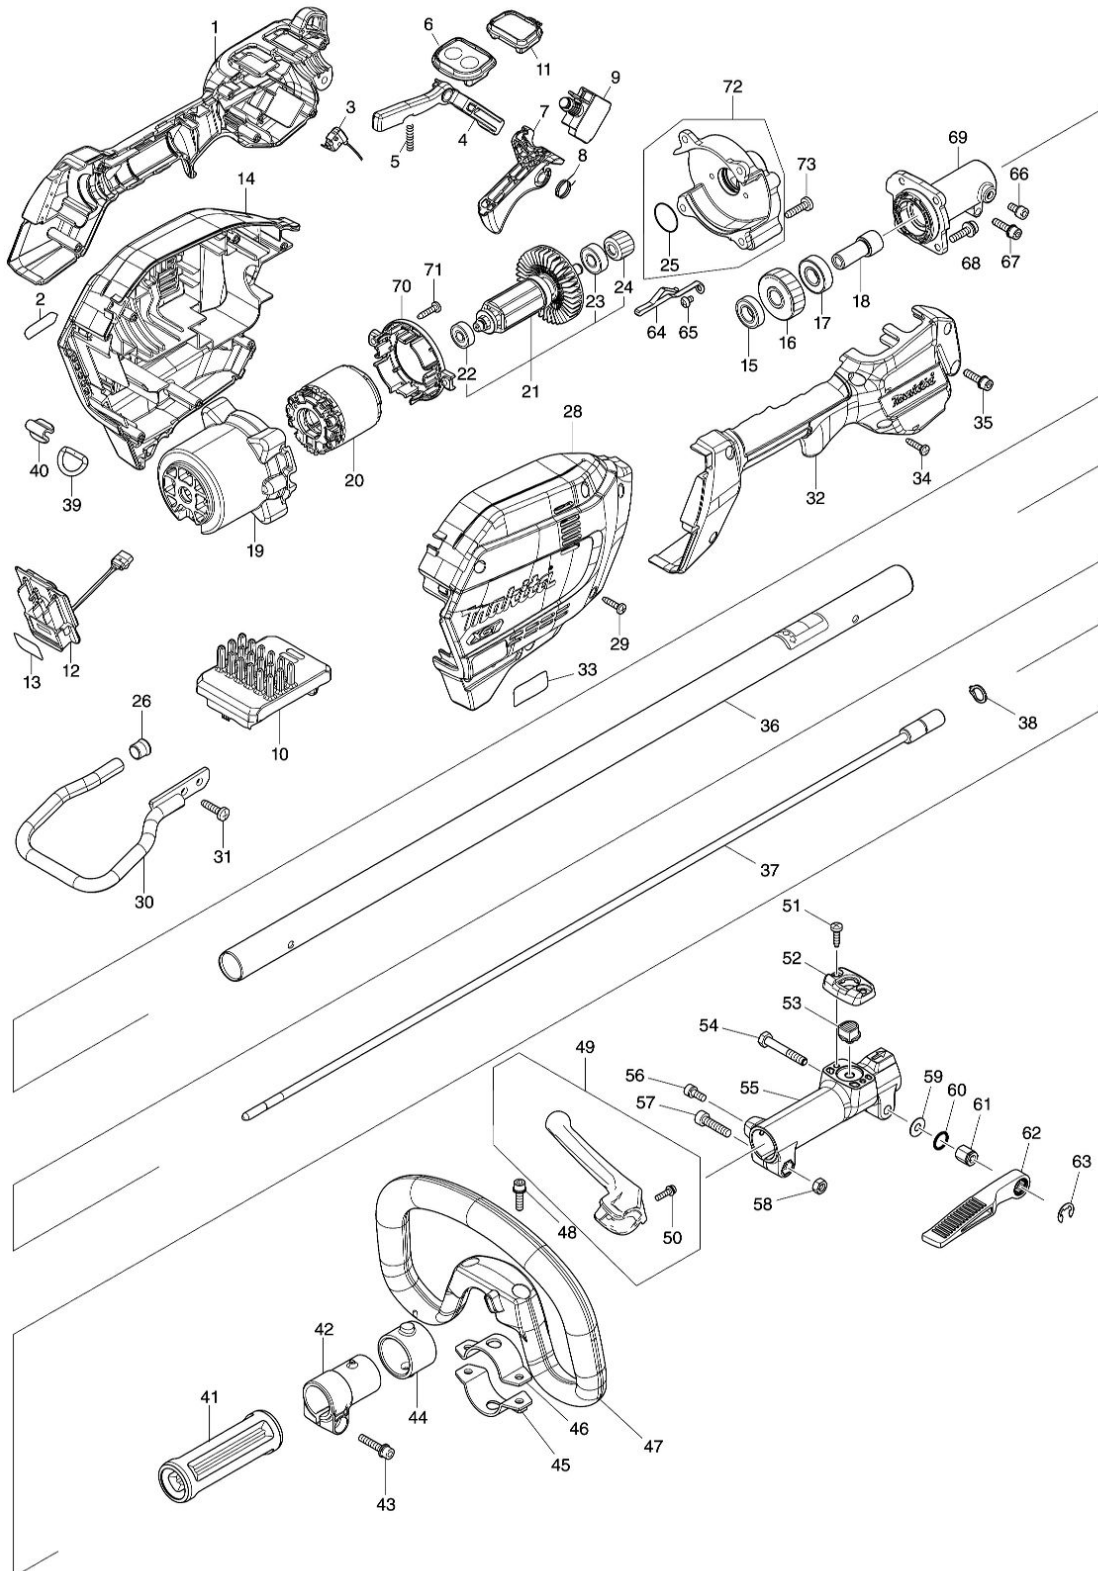

Model No.UX01G CRDLSS MULTI FNCTN POWER HEAD

Nr.	Part nr.	Name
001	183N26-2	Handgreepset DUR369L
002	8025F3-0	Label XGT UX01G
003	632G61-0	Schakelaar Dst111
004	459759-0	Blokkeerhendel DUR369N
005	233101-1	Drukveer 4
006	140W64-1	Schakelcircuit G UX01G
006C10	8025F0-6	Label A/U UX01G
007	459758-2	Schakelknop DUR369N
008	233622-3	Torsieveer 12
009	651436-2	Schakelaar C3JW
010	620D96-5	Controller UX01G
011	140W63-3	Circuit UX01G
012	632P49-4	Aansluitunit TD001G A
013	8026A4-9	Label ser.nr. UX01G
014	183R88-4	Motorhuis UX01G
014C10	263005-3	Rubber Pen 6 AC320H P
015	211150-8	Kogellager 6901Zz DUX60 P
016	227848-7	Tandwiel 33 DUX18
017	211131-2	Kogellager 6001Dw
018	325811-5	Ashouder Bbc231U/300L *
019	412961-6	Motorhuis UX01G
020	629A25-7	Anker UX01G
021	519647-4	Anker UX01G
022	211382-7	Kogellager 607Zz A
023	210005-4	Kogellager 608Ddw A
024	227834-8	Tandwiel 16 UX01G
025	213961-7	O-Ring 22 Hm111Cc
026	422230-7	Dop, -Afsluit Dga700
028	183R88-4	Motorhuis UX01G
028C10	263005-3	Rubber Pen 6 AC320H P
029	266326-2	Tap Schroef 4X18mm P
030	347752-5	Batterijgeleider UX01G
031	266420-0	Schroef 4X20 Hr2811
032	183N26-2	Handgreepset DUR369L
033	8025Y8-3	Naamplaat UX01G
034	266326-2	Tap Schroef 4X18mm P
035	922232-8	Inbusbout M5X20 A
036	140W68-3	Steel UX01G
036C10	8025E8-3	Label waarsch UX01G
037	141238-9	Binnenas Ux361Dz
038	961052-5	Borgring S-12
039	327742-4	D-Ring 20 UX01G
040	347783-4	Supportring UX01G
041	451601-1	Afstandhouder Bbc300L
042	457269-1	Pijphouder Dux60
043	922244-1	Vleugelbout M5X25Mm