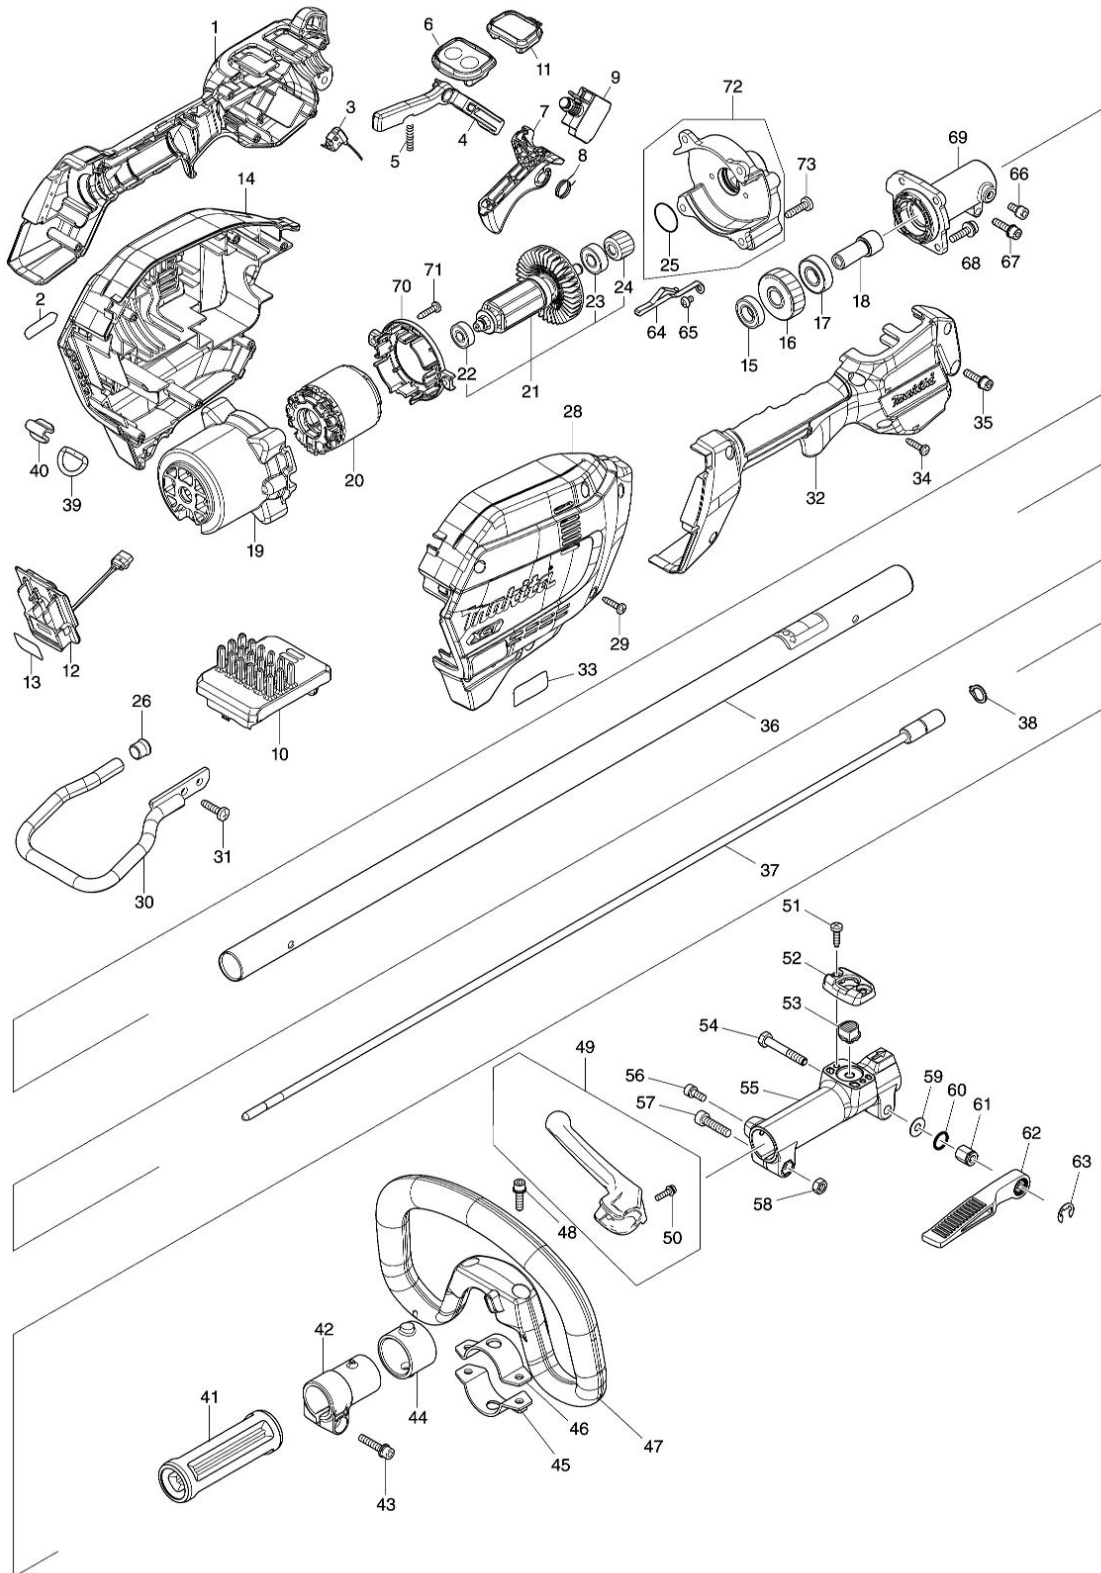

Partdrawing for UX01GZ - Combisysteem

Model No.UX01G CRDLSS MULTI FNCTN POWER HEAD

Nr.	Part nr.	Name
001	183N26-2	Handgreepset DUR369L
002	8025F3-0	Label XGT UX01G
003	632G61-0	Schakelaar Dst111
004	459759-0	Blokkeerhendel DUR369N
005	233101-1	Drukveer 4
006	140W64-1	Schakelcircuit G UX01G
006C10	8025F0-6	Label A/U UX01G
007	459758-2	Schakelknop DUR369N
008	233622-3	Torsieveer 12
009	651436-2	Schakelaar C3JW
010	620D96-5	Controller UX01G
011	140W63-3	Circuit UX01G
012	632P49-4	Aansluitunit TD001G A
013	8026A4-9	Label ser.nr. UX01G
014	183R88-4	Motorhuis UX01G
014C10	263005-3	Rubber Pen 6 AC320H P
015	211150-8	Kogellager 6901Zz DUX60 P
016	227848-7	Tandwiel 33 DUX18
017	211131-2	Kogellager 6001Dw
018	325811-5	Ashouder Bbc231U/300L *
019	412961-6	Motorhuis UX01G
020	629A25-7	Anker UX01G
021	519647-4	Anker UX01G
022	211382-7	Kogellager 607Zz A
023	210005-4	Kogellager 608Ddw A
024	227834-8	Tandwiel 16 UX01G
025	213961-7	O-Ring 22 Hm111Cc
026	422230-7	Dop, -Afsluit Dga700
028	183R88-4	Motorhuis UX01G
028C10	263005-3	Rubber Pen 6 AC320H P
029	266326-2	Tap Schroef 4X18mm P
030	347752-5	Batterijgeleider UX01G
031	266420-0	Schroef 4X20 Hr2811
032	183N26-2	Handgreepset DUR369L
033	8025Y8-3	Naamplaat UX01G
034	266326-2	Tap Schroef 4X18mm P
035	922232-8	Inbusbout M5X20 A
036	140W68-3	Steel UX01G
036C10	8025E8-3	Label waarsch UX01G
037	141238-9	Binnenas Ux361Dz
038	961052-5	Borgring S-12
039	327742-4	D-Ring 20 UX01G
040	347783-4	Supportring UX01G
041	451601-1	Afstandhouder Bbc300L
042	457269-1	Pijphouder Dux60
043	922244-1	Vleugelbout M5X25Mm