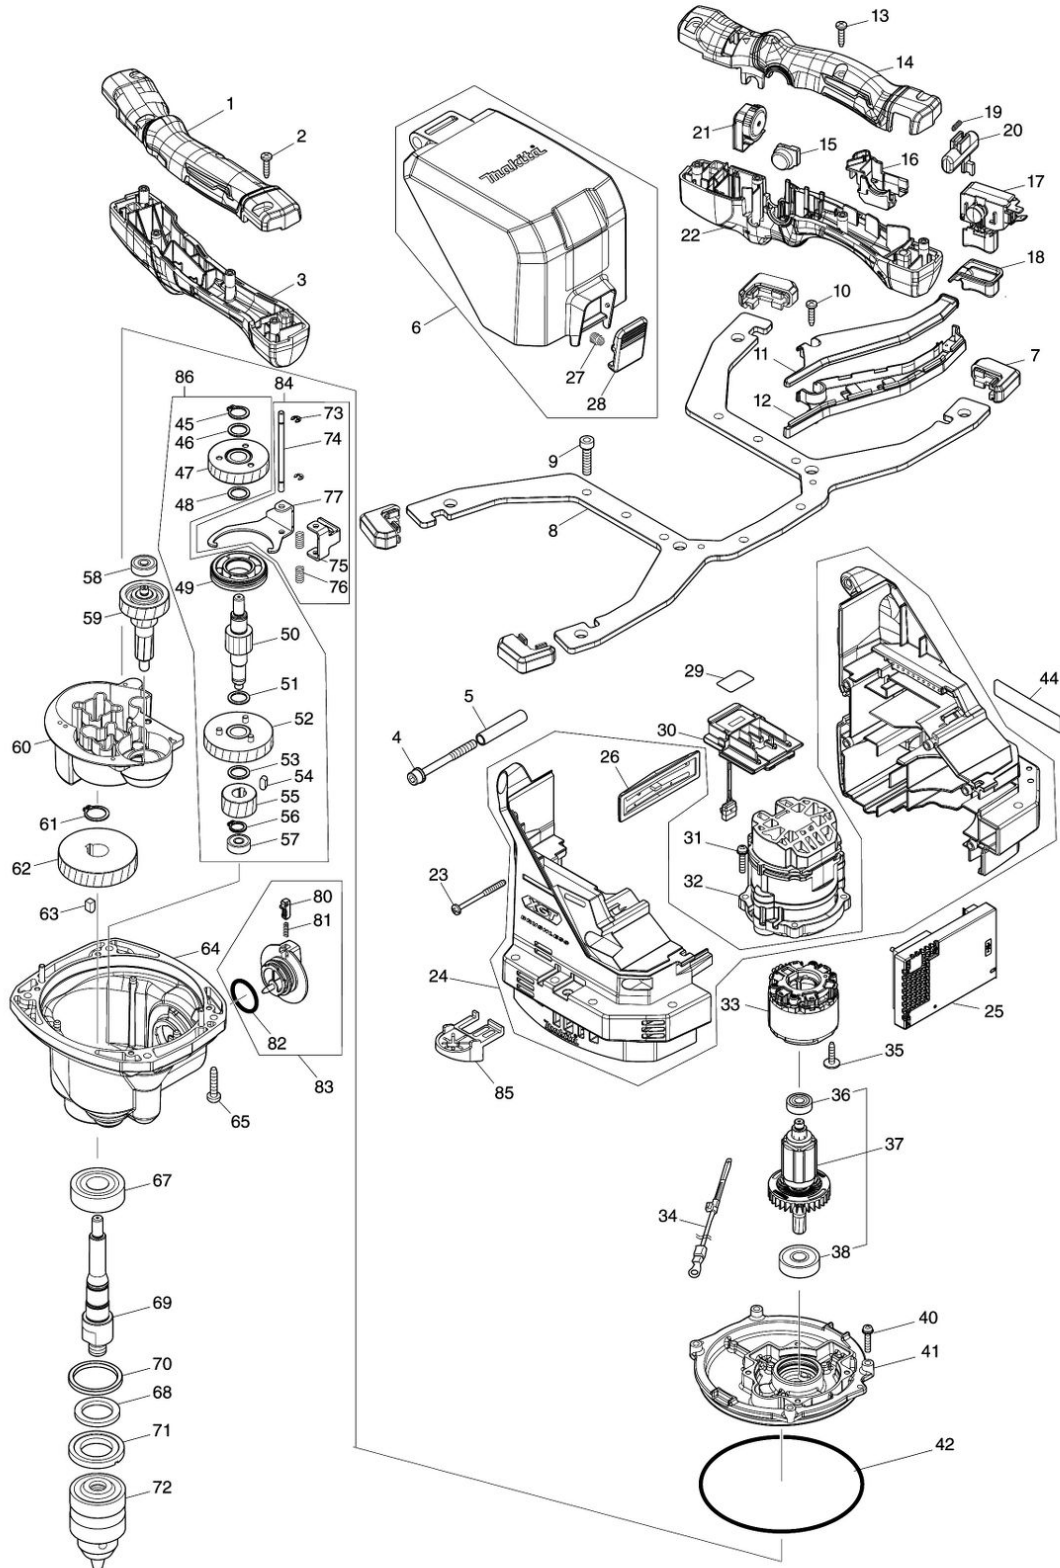

# Partdrawing for UT002GZ - Menger

Model No.UT002G CORDLESS MIXER

Nr.	Part nr.	Name
001	183X11-5	Handgreep LI UT001
002	266326-2	Tap Schroef 4X18mm P
003	183X11-5	Handgreep LI UT001
004	922383-7	Inbusschr. M6x60mm UT001/002G
005	257885-7	Bus 6mm UT001/002G
006	1911R6-2	Accu beschermkap UT001G
007	422906-6	Handgreepkap UT001/002G
008	347A13-9	Handgreep UT001/002G
009	922342-1	Inbusbout M6X25 P
010	266326-2	Tap Schroef 4X18mm P
011	413J45-3	Handgreepkap UT001/002G
012	413J46-1	Houder UT001/002G
013	266326-2	Tap Schroef 4X18mm P
014	183X10-7	Handgreep Li UT001/002G
015	458819-5	Schakelafdekkap DUT130
016	413J58-4	Schakelaarpasplaat UT001/002G
017	650035-7	Schakelaar C3JW UT001/002G
018	458816-1	Schakelafdekkap DUT130
019	231433-0	Drukveer 4Mm
020	412551-5	Paniefschakelaar DPB183/184
021	620E29-6	Circuitknop HR006G
022	183X10-7	Handgreep Li UT001/002G
023	266467-4	Tapschroef 4X50mm
024	183X13-1	Behuizing UT001/002G A
024C10	263005-3	Rubber Pen 6 AC320H P
024C20	8032A7-2	Label XGT LS003G
025	620K02-2	Controller UT001/002G
026	413J49-5	Makita logo UT001/002G P
027	232676-7	Drukveer 7 GA70/9070
028	413J53-4	Sluiting UT001G
029	8584F8-2	Label serienr. UT002G
030	632P49-4	Aansluitunit TD001G A
031	911138-5	Schroef 4X20 A
032	413J44-5	Motorhuis UT001/002G
033	629B88-9	Veld UT001/002G
034	638A44-2	Draadboom UT001G
035	265620-9	Met.schr. 4x18mm DUC355
036	211022-7	Kogellager 607Llb P
037	519789-4	Anker UT001/002G
038	211087-9	Kogellager 6200Dw P
040	911138-5	Schroef 4X20 A
041	136830-4	Motorsteun UT001/002G
041C10	213406-5	O-Ring 30
042	213A27-9	O-ring 115mm UT001/002G
044	8584F1-6	Naamplaat UT002G
045	961052-5	Borgring S-12