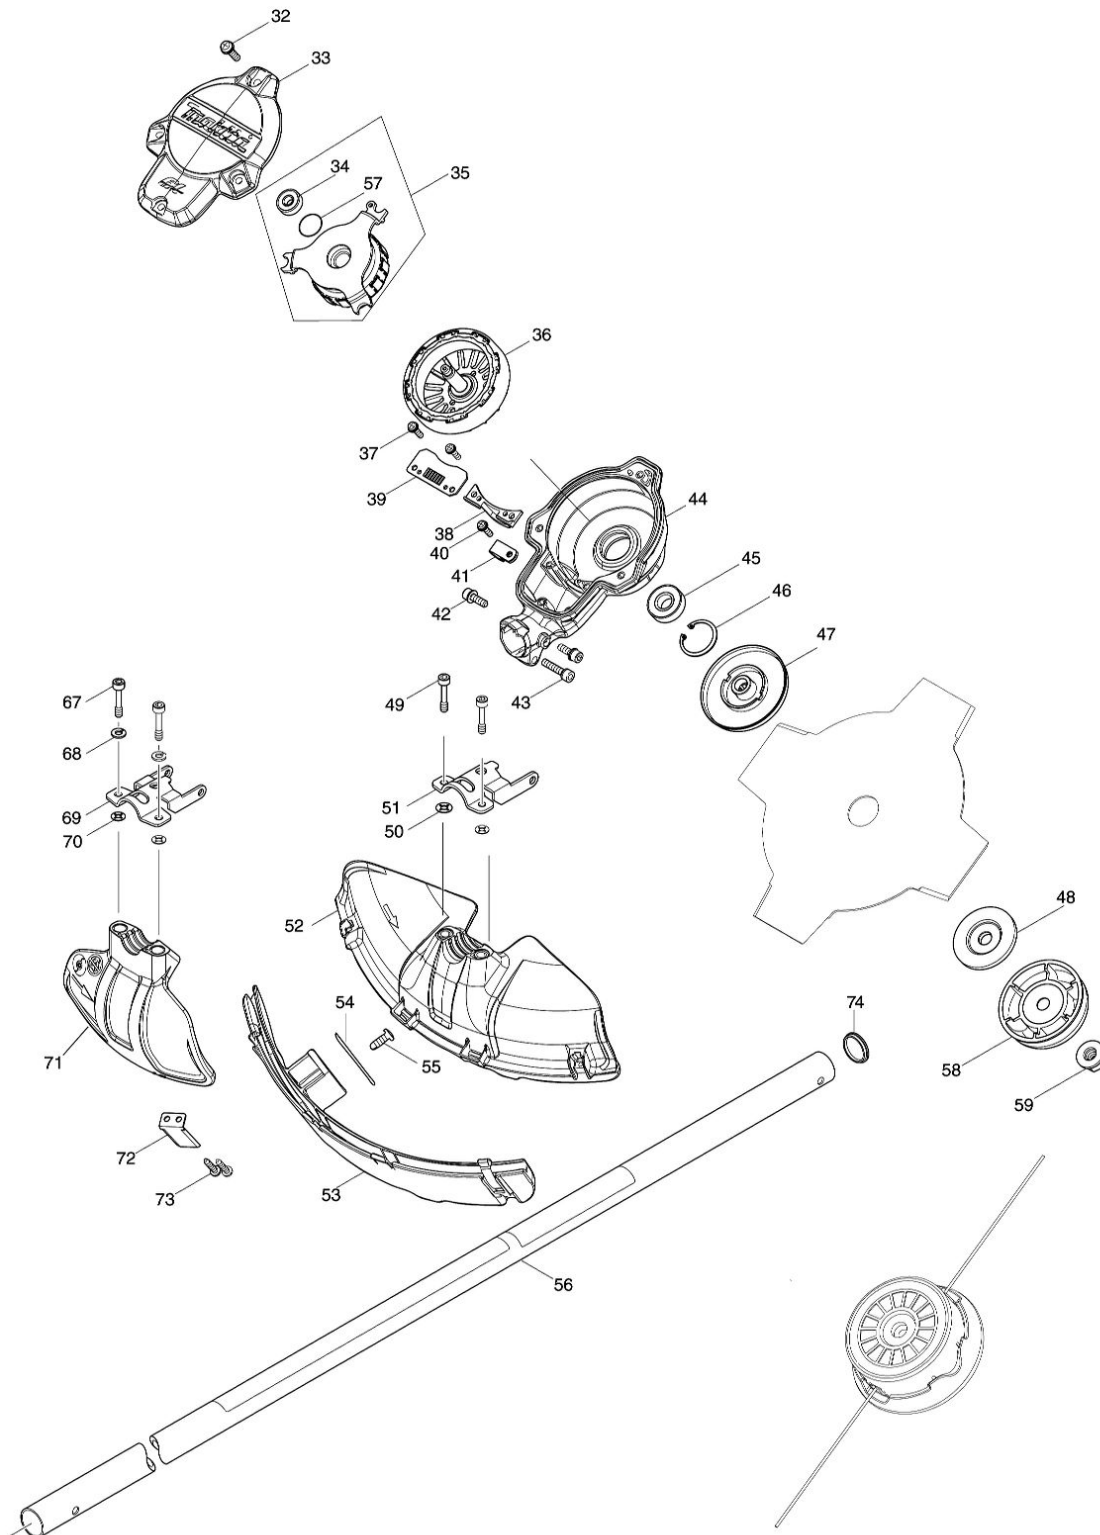

Model No.UR003G CORDLESS GRASS TRIMMER

Nr.	Part nr.	Name
001	183S36-9	Handgreepset UR003G
004	233101-1	Drukveer 4
005	459759-0	Blokkeerhendel DUR369N
006	233622-3	Torsieveer 12
007	459758-2	Schakelknop DUR369N
008	651492-2	Schakelaar UR002/3G
009	141B31-3	Circuit indic UR002/3G
010	140W06-5	Schakelaarcircuit G UR101C
010C10	819J26-9	Label A/U DUR369A
011	922232-8	Inbusbout M5X20 A
012	183S36-9	Handgreepset UR003G
013	266326-2	Tap Schroef 4X18mm P
014	699159-4	Aansluitkabelunit UR002G
015	183S34-3	Motorhuisset UR002/3G
015C10	263005-3	Rubber Pen 6 AC320H P
016	688163-8	Lijn Filter Bfs441
017	346248-3	Buisbeugel 24 Er2650Lh
018	266326-2	Tap Schroef 4X18mm P
019	8012U4-2	Label XGT HS004G
021	620E47-4	Controller UR003G UR003G P
022	632P49-4	Aansluitunit TD001G A
023	183S34-3	Motorhuisset UR002/3G
023C10	263005-3	Rubber Pen 6 AC320H P
024	811A61-9	Naamplaat UR003G
025	266326-2	Tap Schroef 4X18mm P
026	422230-7	Dop, -Afsluit Dga700
027	266420-0	Schroef 4X20 Hr2811
028	347752-5	Batterijgeleider UX01G
029	347114-7	Klembeugel 35, Onder
030	347113-9	Klembeugel 35, Boven
031	457267-5	Handgreep D DUR368L
031C10	263005-3	Rubber Pen 6 AC320H P
032	911233-1	Kruiskopschroef 5X20
033	413335-4	Afdekkap UR002/3G
034	211382-7	Kogellager 607Zz A
035	529146-8	Veld DUR364L P
036	619462-7	Anker Dur365 A
037	911526-6	Schroef 4X16 A
038	455628-3	Binnenschild Dur364L
039	620E48-2	Controller UR002G
040	911526-6	Schroef 4X16 A
041	687042-7	Trekontlasting
042	922223-9	Met.Schroef Ph2 M5X16Mm Ck A
043	922241-7	Inbusbout M5X25Mm
044	141A05-8	Motorhuis UR002/3G
045	211131-2	Kogellager 6001Dw