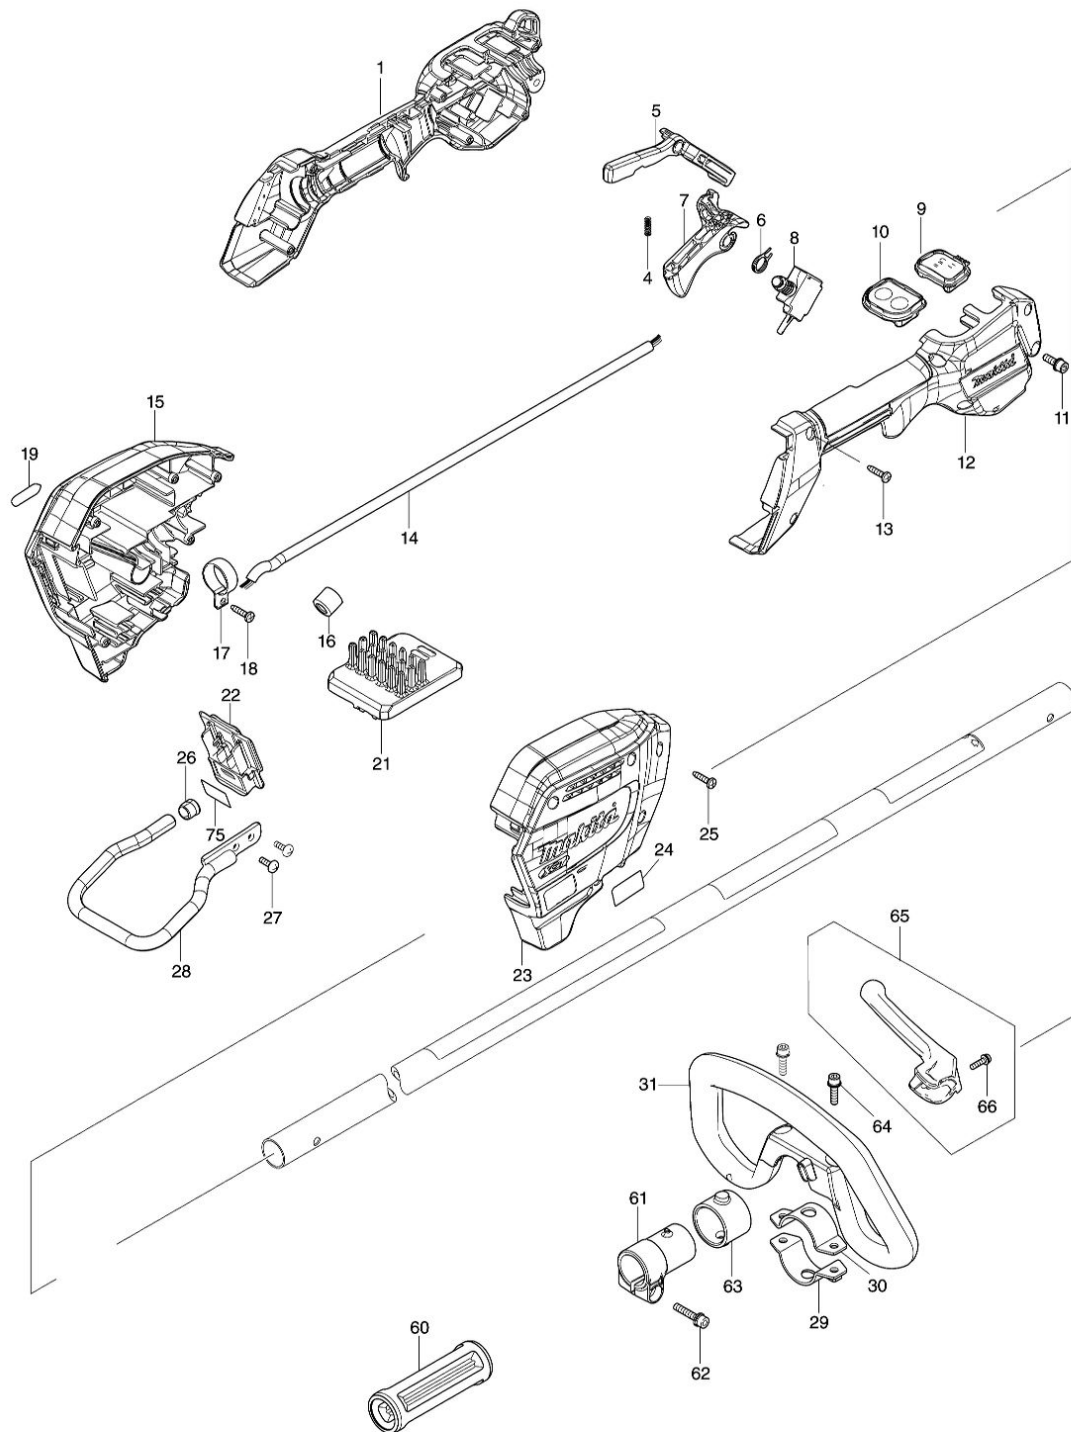

Model No.UR003G CORDLESS GRASS TRIMMER

Nr.	Part nr.	Name
001	183S36-9	Handgreepset UR003G
004	233101-1	Drukveer 4
005	459759-0	Blokkeerhendel DUR369N
006	233622-3	Torsieveer 12
007	459758-2	Schakelknop DUR369N
008	651492-2	Schakelaar UR002/3G
009	141B31-3	Circuit indic UR002/3G
010	140W06-5	Schakelaarcircuit G UR101C
010C10	819J26-9	Label A/U DUR369A
011	922232-8	Inbusbout M5X20 A
012	183S36-9	Handgreepset UR003G
013	266326-2	Tap Schroef 4X18mm P
014	699159-4	Aansluitkabelunit UR002G
015	183S34-3	Motorhuisset UR002/3G
015C10	263005-3	Rubber Pen 6 AC320H P
016	688163-8	Lijn Filter Bfs441
017	346248-3	Buisbeugel 24 Er2650Lh
018	266326-2	Tap Schroef 4X18mm P
019	8012U4-2	Label XGT HS004G
021	620E47-4	Controller UR003G UR003G P
022	632P49-4	Aansluitunit TD001G A
023	183S34-3	Motorhuisset UR002/3G
023C10	263005-3	Rubber Pen 6 AC320H P
024	811A61-9	Naamplaat UR003G
025	266326-2	Tap Schroef 4X18mm P
026	422230-7	Dop, -Afsluit Dga700
027	266420-0	Schroef 4X20 Hr2811
028	347752-5	Batterijgeleider UX01G
029	347114-7	Klembeugel 35, Onder
030	347113-9	Klembeugel 35, Boven
031	457267-5	Handgreep D DUR368L
031C10	263005-3	Rubber Pen 6 AC320H P
032	911233-1	Kruiskopschroef 5X20
033	413335-4	Afdekkap UR002/3G
034	211382-7	Kogellager 607Zz A
035	529146-8	Veld DUR364L P
036	619462-7	Anker Dur365 A
037	911526-6	Schroef 4X16 A
038	455628-3	Binnenschild Dur364L
039	620E48-2	Controller UR002G
040	911526-6	Schroef 4X16 A
041	687042-7	Trekontlasting
042	922223-9	Met.Schroef Ph2 M5X16Mm Ck A
043	922241-7	Inbusbout M5X25Mm
044	141A05-8	Motorhuis UR002/3G
045	211131-2	Kogellager 6001Dw