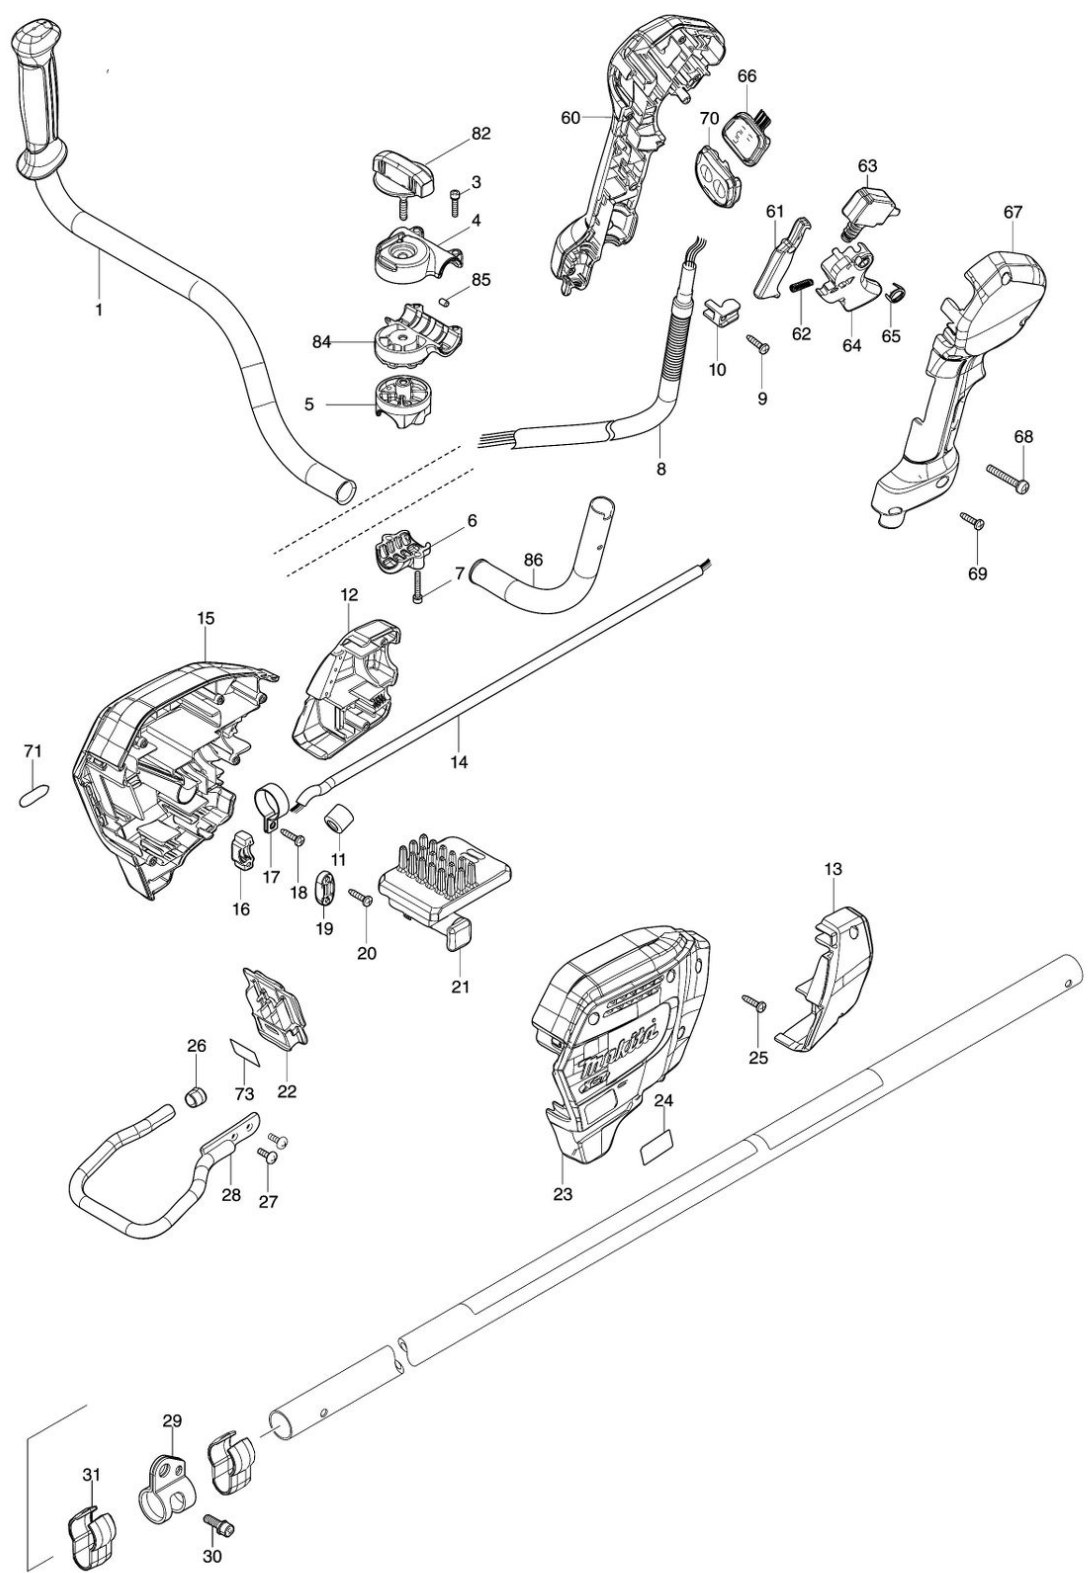

6/7/2021

MAKITA SERVICE INFORMATION

Model No.UR002G CORDLESS GRASS TRIMMER

Nr.	Part nr.	Name
001A	140L83-1	Handgreep 19 DUR368A
001B	141E67-0	Handgreep 19 L UR002G
003A	922241-7	Inbusbout M5X25Mm
003B	922241-7	Inbusbout M5X25Mm
004A	318272-6	Handgreepbeugelplaat Rbc525 A
004B	141D69-0	Handgreephouder boven UR002G
005A	318273-4	Handgreepbeugelplaat Dur361
005B	312B65-5	Buishouder boven 24 UR002G
006A	318274-2	Handgreephouder Dur361
006B	312B66-3	Buishouder onder 24 UR002G
007A	922241-7	Inbusbout M5X25Mm
007B	922251-4	Inbusbout M5X30 Sg1250
008A	699132-4	Draadboom DUR369A
008B	699172-2	Draadboom UR002G
008C10	688163-8	Lijn Filter Bfs441
009	266326-2	Tap Schroef 4X18mm P
010	687260-7	Klemstrip 4350T
011	688163-8	Lijn Filter Bfs441
012	183S35-1	Motorhuiskap UR002G
013	183S35-1	Motorhuiskap UR002G
014	699159-4	Aansluitkabelunit UR002G
015	183S34-3	Motorhuisset UR002/3G
015C10	263005-3	Rubber Pen 6 AC320H P
016	687051-6	Klemstrip *
017	346248-3	Buisbeugel 24 Er2650Lh
018	266326-2	Tap Schroef 4X18mm P
019	687124-5	Klemstrip 9555Nb/Bo3711 A
020	266326-2	Tap Schroef 4X18mm P
021	620E46-6	Controller UR002G UR002G P
022	632P49-4	Aansluitunit TD001G A
023	183S34-3	Motorhuisset UR002/3G
023C10	263005-3	Rubber Pen 6 AC320H P
024	811A45-7	Naamplaat UR002G
025	266326-2	Tap Schroef 4X18mm P
026	422230-7	Dop, -Afsluit Dga700
027	266420-0	Schroef 4X20 Hr2811
028	347752-5	Batterijgeleider UX01G
029	347116-3	Hanger Dur188
030	922212-4	Inbusbout M5X12
031	457458-8	Kabelklem DUR369A
032	911233-1	Kruiskopschroef 5X20
033	413335-4	Afdekkap UR002/3G
034	211382-7	Kogellager 607Zz A
035	529146-8	Veld DUR364L P
036	619462-7	Anker Dur365 A
037	911526-6	Schroef 4X16 A