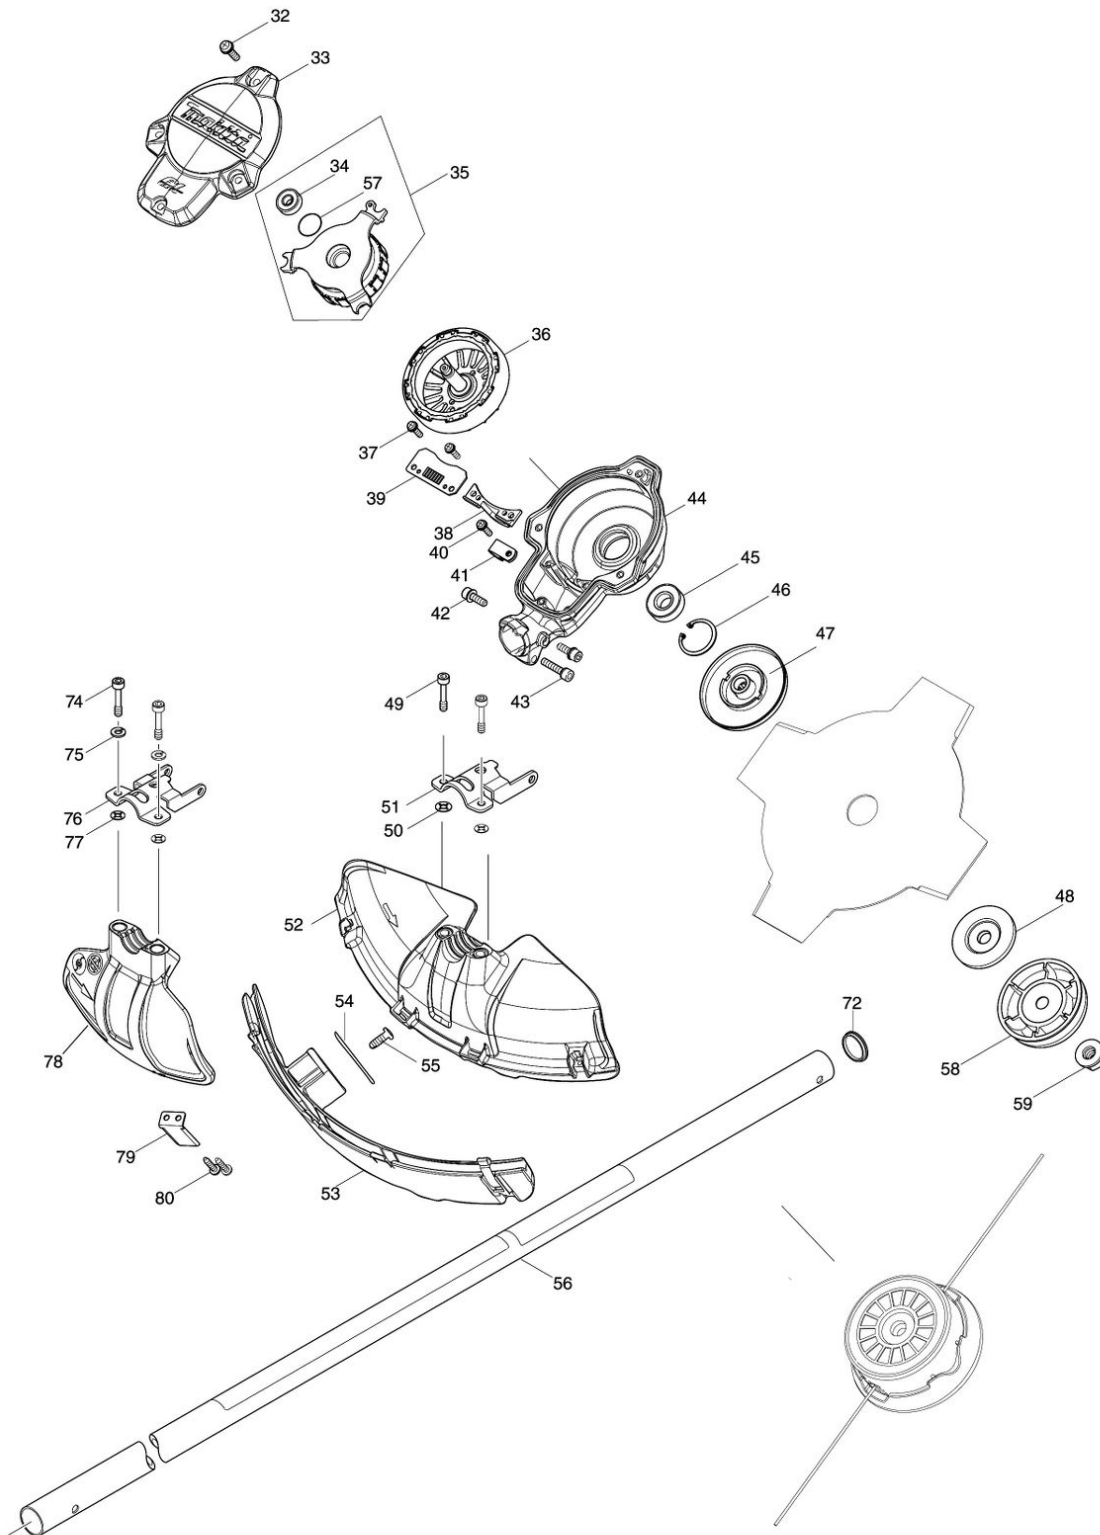

Model No.UR002G CORDLESS GRASS TRIMMER

Nr.	Part nr.	Name
001A	140L83-1	Handgreep 19 DUR368A
001B	141E67-0	Handgreep 19 L UR002G
003A	922241-7	Inbusbout M5X25Mm
003B	922241-7	Inbusbout M5X25Mm
004A	318272-6	Handgreepbeugelplaat Rbc525 A
004B	141D69-0	Handgreephouder boven UR002G
005A	318273-4	Handgreepbeugelplaat Dur361
005B	312B65-5	Buishouder boven 24 UR002G
006A	318274-2	Handgreephouder Dur361
006B	312B66-3	Buishouder onder 24 UR002G
007A	922241-7	Inbusbout M5X25Mm
007B	922251-4	Inbusbout M5X30 Sg1250
008A	699132-4	Draadboom DUR369A
008B	699172-2	Draadboom UR002G
008C10	688163-8	Lijn Filter Bfs441
009	266326-2	Tap Schroef 4X18mm P
010	687260-7	Klemstrip 4350T
011	688163-8	Lijn Filter Bfs441
012	183S35-1	Motorhuiskap UR002G
013	183S35-1	Motorhuiskap UR002G
014	699159-4	Aansluitkabelunit UR002G
015	183S34-3	Motorhuisset UR002/3G
015C10	263005-3	Rubber Pen 6 AC320H P
016	687051-6	Klemstrip *
017	346248-3	Buisbeugel 24 Er2650Lh
018	266326-2	Tap Schroef 4X18mm P
019	687124-5	Klemstrip 9555Nb/Bo3711 A
020	266326-2	Tap Schroef 4X18mm P
021	620E46-6	Controller UR002G UR002G P
022	632P49-4	Aansluitunit TD001G A
023	183S34-3	Motorhuisset UR002/3G
023C10	263005-3	Rubber Pen 6 AC320H P
024	811A45-7	Naamplaat UR002G
025	266326-2	Tap Schroef 4X18mm P
026	422230-7	Dop, -Afsluit Dga700
027	266420-0	Schroef 4X20 Hr2811
028	347752-5	Batterijgeleider UX01G
029	347116-3	Hanger Dur188
030	922212-4	Inbusbout M5X12
031	457458-8	Kabelklem DUR369A
032	911233-1	Kruiskopschroef 5X20
033	413335-4	Afdekkap UR002/3G
034	211382-7	Kogellager 607Zz A
035	529146-8	Veld DUR364L P
036	619462-7	Anker Dur365 A
037	911526-6	Schroef 4X16 A