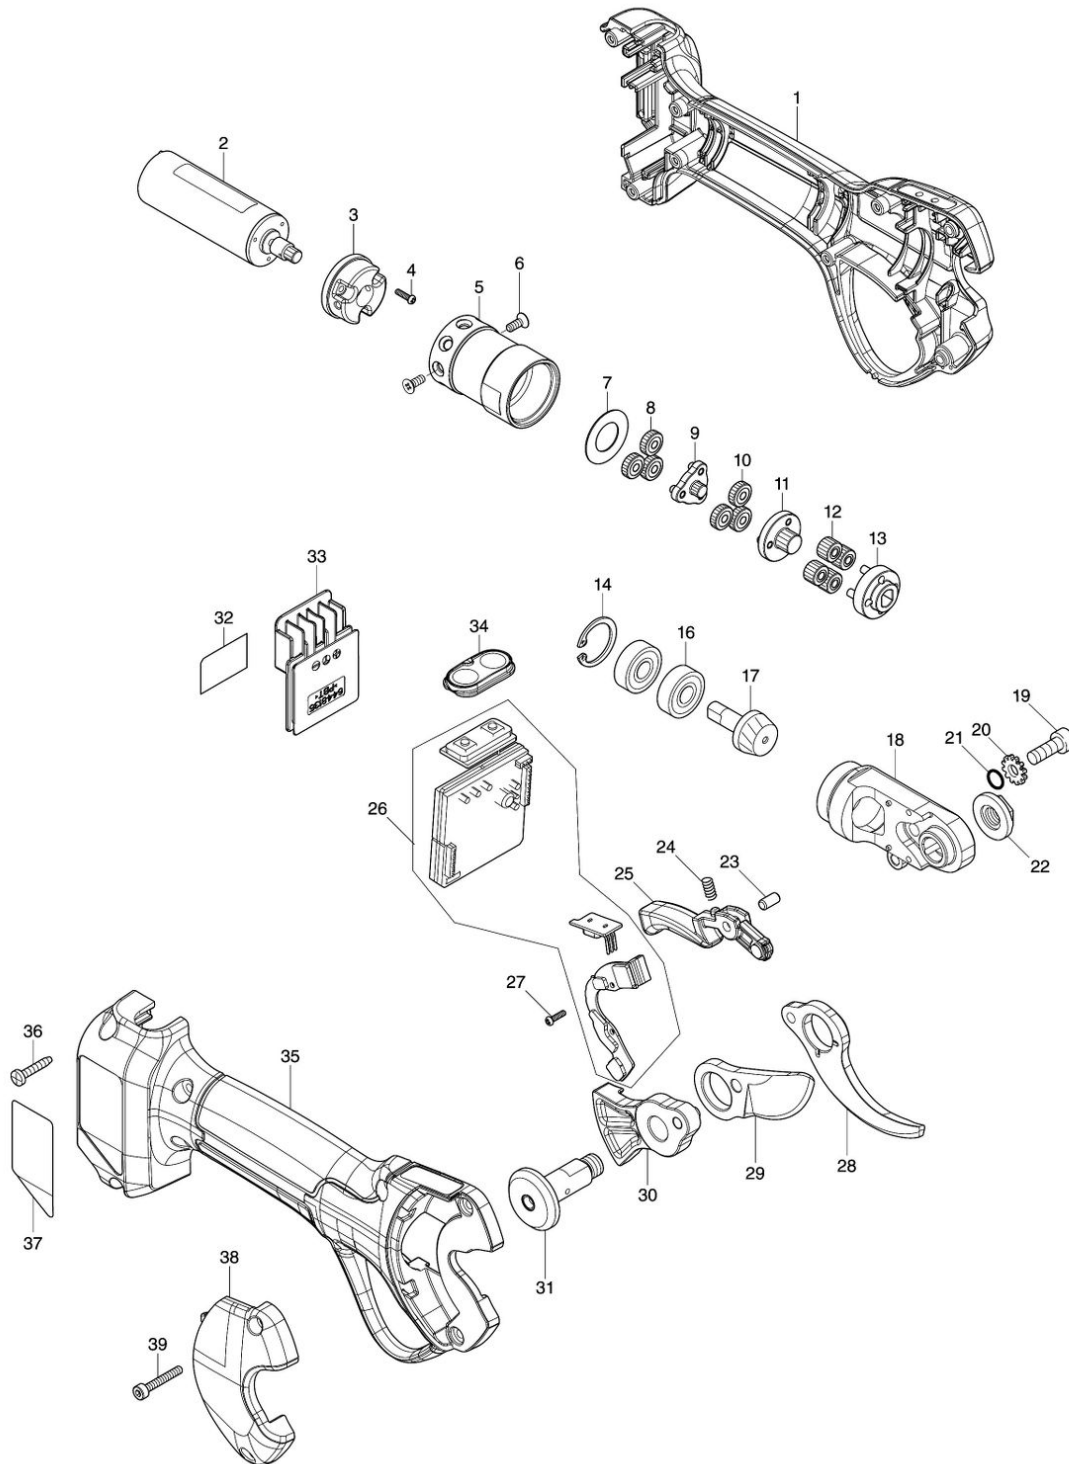

Model No.UP100D CORDLESS PRUNING SHEARS

Nr.	Part nr.	Name
001	183Y33-1	Motorhuisset UP100D
001C10	8065E6-9	Label indicatie UP100D
001C20	8065E7-7	Label indicatie UP100D
002	629C07-1	Motor 12V UP100D P
003	312D98-2	Motorsteun UP100D
004	265D05-3	Met.schr. M2x8mm UP100D
005	227A61-3	Tandwiel 43 UP100D
006	912007-3	Met.schr. M3x8mm UP100D
007	253084-9	Sluitring 12
008	227A64-7	Tandwiel 17 UP100D
009	162C36-6	Tandwiel 8B UP100D
010	227A64-7	Tandwiel 17 UP100D
011	162C37-4	Tandwiel 13 UP100D
012	227A63-9	Tandwiel 14 UP100D
013	162C31-6	Tandwielhouder UP100D
014	962059-4	Borgring R19 UP100D
016	210017-7	Kogellager 607Llb P
017	227A60-5	Vrijlooptandwiel 9 UP100D
018	327B57-1	Tandwielhuis UP100D
019	922217-4	Bout M5X14Mm Bhx2501 A
020	253578-4	Borgplaat UP100D
021	213021-5	O-Ring 5
022	252321-8	Moer M8 UP100D
023	256251-5	Pen 4 Hp1631
024	233033-2	Drukveer 4 Uc30/35/4020A A
025	162C32-4	Schakelknop UP100D
026	620K67-4	Controller UP100D P
027	265D05-3	Met.schr. M2x8mm UP100D
028	1911W1-7	Mesblad L
029	1911W2-5	Mesblad U
030	162C33-2	Mesbladhouder UP100D
031	162C35-8	Kraagbout M8 UP100D
032	8586G2-3	Label serienr. UP100D
033	644813-5	Aansluitunit Df/Hp331D
034	162C34-0	Schakelplaat UP100D
034C10	8065E5-1	Label A/U UP100D
035	183Y33-1	Motorhuisset UP100D
035C10	8065E6-9	Label indicatie UP100D
035C20	8065E7-7	Label indicatie UP100D
036	266130-9	Tapschroef 3X16 A
037	8586U1-3	Naamplaat UP100D
038	162C42-1	Deksel UP100D
038C10	8065E8-5	Waarschuingslabel UP100D
039	265633-0	Inb.schr. M3x20mm DTR180