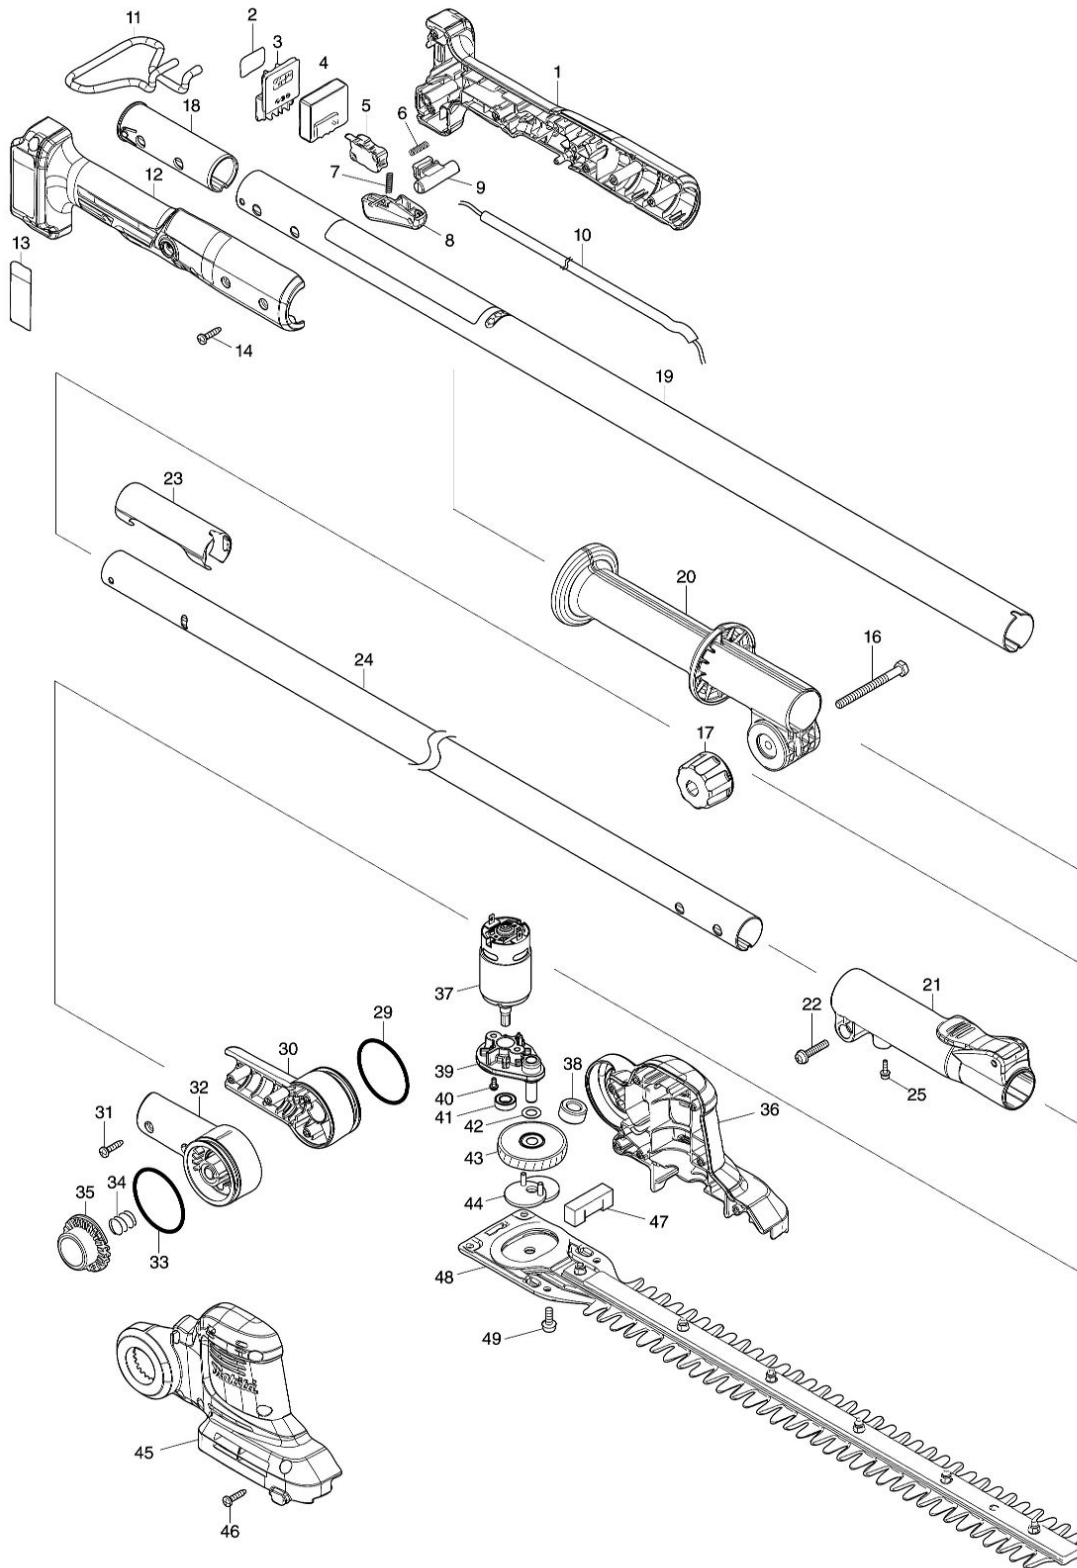

# Partdrawing for UN460WDZ - Stokheggenschaar

Model No.UN460WD 460MM DC POLE HEDGE TRIMMER

Nr.	Part nr.	Name
001	183T12-9	Handgreephuis UN460WD
001C10	263002-9	Rubber Pen 4 6413 A
002	811M48-3	Label serienr UN460WD
003	644813-5	Aansluitunit Df/Hp331D
004	620F43-8	Controler UN460WD
005	651398-4	Schakelaar DUN461W
006	234079-1	Drukveer 4 Ar410 A
007	234079-1	Drukveer 4 Ar410 A
008	413714-6	Schakelaarhendel DUN461W
009	413713-8	Blokkeerknop DUN461W
010	699168-3	Aansluitkabel DUN461W
010C10	654069-2	Aansluiting Motor Bo4555/56/65
011	327810-3	Batterijkap DUN461W
012	183T12-9	Handgreephuis UN460WD
012C10	263002-9	Rubber Pen 4 6413 A
013	811M46-7	Naamplaat UN460WD
014	266326-2	Tap Schroef 4X18mm P
016	921362-2	Zeskantbout M6X40 *
017	264072-1	Sterknop M6
017C10	931302-2	Zeskantmoer M6
018	413712-0	Buiskap 32 DUN461W
019	141B61-4	Steel 32 cpl DUN461W P
019C10	8008A7-9	Label waarschuw DUN500W
019C20	808723-2	Waarschuwingslabel Pe-254.4A
020	413719-6	Voorgreep A DUN461W
021	141C39-3	Steelhouder 32mm DUN461W
021C10	252103-8	Zeskant Borgmoer M5X8 A
022	911243-8	Schroef 5X25
023	413711-2	Buiskap 28 DUN461W
024	327815-3	Steel 28 DUN461W P
025	251568-1	Inbusbout M3X12Mm Hr2650/61
029	213616-4	O-ring 48 DUN461W
030	183T14-5	Steelhouder DUN461W
031	266326-2	Tap Schroef 4X18mm P
032	183T14-5	Steelhouder DUN461W
033	213616-4	O-ring 48 DUN461W
034	231113-8	Drukveer 12
035	413715-4	Blokkeerknop DUN461W
036	183T13-7	Motorhuis DUN461W
036C10	263005-3	Rubber Pen 6 AC320H P
037	629A64-7	Motor DC UN460WD
038	688131-1	Lijn Filter Hm1810
039	141B58-3	Motorhouder DUN461W
040	265199-0	Schroef M3X8
041	210124-6	Kogellager 688ZZ DUN461W
042	253215-0	Sluitring 8X14X0,5 Mm