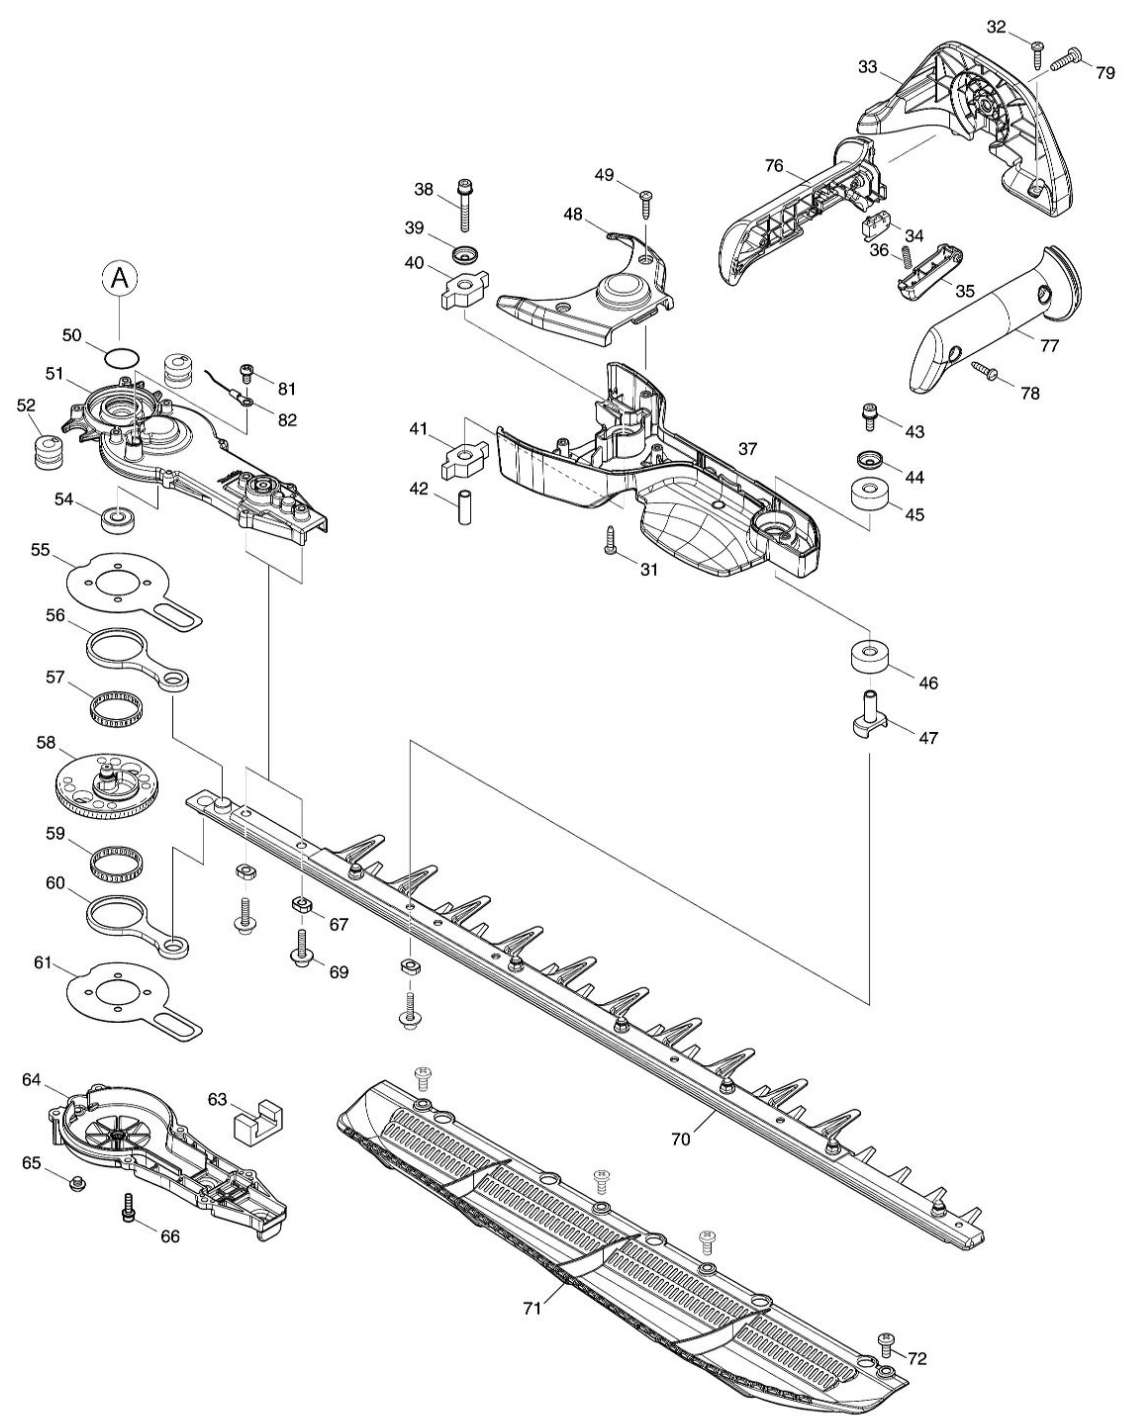

Model No.UH013G 600MM CORDLESS HEDGE TRIMMER

Nr.	Part nr.	Name
001	183U16-7	Handgreepset UH013/14G
001C10	252180-0	Borgmoer M5 DUR369A
002	455629-1	Deblokkeer Handel Dur364L*
003	233621-5	Torsieveer 9 Dur364L
004	412315-7	Schakelhendel R DUH604S/754S
005	233621-5	Torsieveer 9 Dur364L
006	651083-9	Schakelaar C3Xa-1Pspm Dsp600
007	141D66-6	Schakelcircuit E UH004-009G
007C10	8034K3-2	Label A/U UH007G
008	183U16-7	Handgreepset UH013/14G
008C10	252180-0	Borgmoer M5 DUR369A
009	266326-2	Tap Schroef 4X18mm P
010	911253-5	Schroef 5X30 A
011	413B85-3	Greepverbinder UH013G/14G
012	413B86-1	Greepafdekkap UH013G/14G
013	266326-2	Tap Schroef 4X18mm P
014	183U17-5	Motorhuisset UH013G/14G
014C10	263005-3	Rubber Pen 6 AC320H P
014C20	424344-8	Stootbuffer Ms246.4
015	183U17-5	Motorhuisset UH013G/14G
015C10	263005-3	Rubber Pen 6 AC320H P
015C20	424344-8	Stootbuffer Ms246.4
016	266326-2	Tap Schroef 4X18mm P
017	8113A3-2	Naamplaat UH013G
018	8113A9-0	Label serienr UH013G
019	632P75-3	Aansluitunit TD001G P
020	422261-6	Rubber bus DUH501
021	266490-9	Parker Ck 2X6Mm DDF483 P
022	629A75-2	Anker UH004-009G
023	652069-6	Kruiskop Schroef M3X6
024	211157-4	Kogellager 695ZZ A
025	519693-7	Anker UH013G/14G
026	210005-4	Kogellager 608Ddw A
027	911128-8	Schroef 4X16 P
028	183S94-5	Motorhuisset UH004-009G
029	183S94-5	Motorhuisset UH004-009G
030	266326-2	Tap Schroef 4X18mm P
031	266326-2	Tap Schroef 4X18mm P
032	266326-2	Tap Schroef 4X18mm P
033	413B91-8	Handgreepklem UH013G/14G
034	632T12-1	Schakelaar UH013G/14G
035	413B87-9	Schakelknop UH013G/14G
036	232353-1	Drukveer 4mm WR100D
037	141G33-9	Handgreepbasis UH013G/14G
037C10	8034N8-3	Label Let op UH007G
038	251476-6	Inbusbout M5X35Mm P