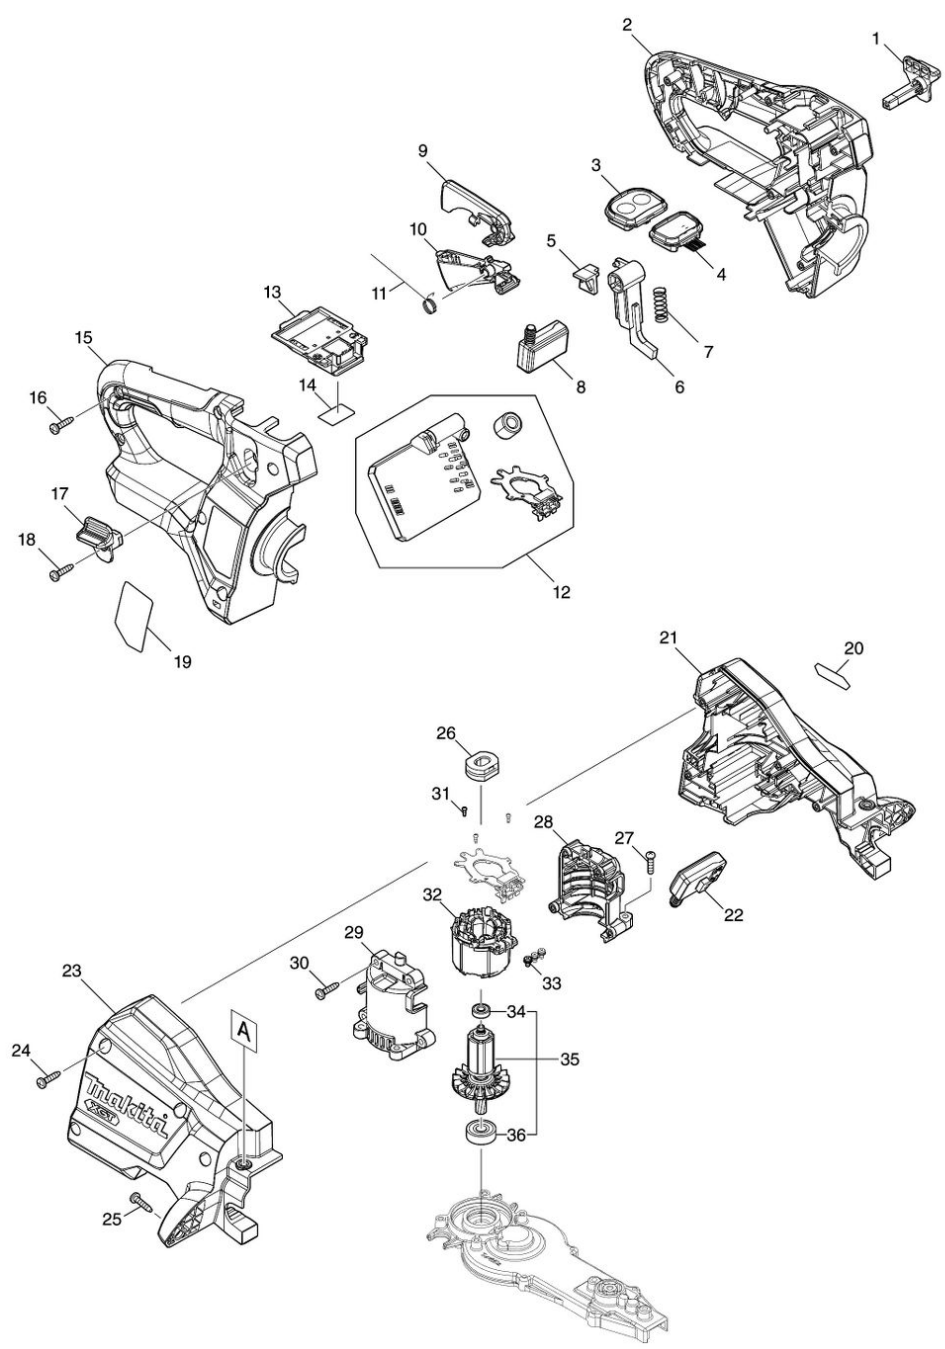

6/7/2021

MAKITA SERVICE INFORMATION

Model No.UH007G 750MM CORDLESS HEDGE TRIMMER

Nr.	Part nr.	Name
001	458406-0	Blokkeerhendel L DUH501
002	183T66-6	Handgreepset UH004G
002C10	263005-3	Rubber Pen 6 AC320H P
002C20	8034N8-3	Label Let op UH007G
003	141D66-6	Schakelcircuit E UH004-009G
003C10	8034K3-2	Label A/U UH007G
004	140W63-3	Circuit UX01G
005	458570-7	Schuifplaat DUH501
006	458405-2	Blokkeerarm DUH501
007	234204-4	Drukveer 8 Ht2350D
008	651083-9	Schakelaar C3Xa-1Pspm Dsp600
009	458403-6	Deblokkeer handel DUH501
010	413792-6	Schakelhendel R UH004-009G
011	232454-5	Torsieveer 10 DUH501
012	620E56-3	Controller UH006/7G P
012C10	688163-8	Lijn Filter Bfs441
012C20	688164-6	Lijn Filter CI102D
013	632P64-8	Aansluitunit HR001G
014	811J40-1	Label serienr UH007G
015	183T66-6	Handgreepset UH004G
015C10	263005-3	Rubber Pen 6 AC320H P
015C20	8034N8-3	Label Let op UH007G
016	266326-2	Tap Schroef 4X18mm P
017	458407-8	Blokkeerhendel R DUH501
018	266326-2	Tap Schroef 4X18mm P
019	811J37-0	Naamplaat UH007G
020	8025F3-0	Label XGT UX01G
021	183S95-3	Motorhuisset UH004-009G
021C10	424344-8	Stootbuffer Ms246.4
022	651083-9	Schakelaar C3Xa-1Pspm Dsp600
023	183S95-3	Motorhuisset UH004-009G
023C10	424344-8	Stootbuffer Ms246.4
024	266326-2	Tap Schroef 4X18mm P
025	266326-2	Tap Schroef 4X18mm P
026	422261-6	Rubber bus DUH501
027	911526-6	Schroef 4X16 A
028	183S94-5	Motorhuisset UH004-009G
029	183S94-5	Motorhuisset UH004-009G
030	266326-2	Tap Schroef 4X18mm P
031	266490-9	Parker Ck 2X6Mm DDF483 P
032	629A75-2	Anker UH004-009G
033	652069-6	Kruiskop Schroef M3X6
034	211157-4	Kogellager 695ZZ A
035	519695-3	Anker assy UH006/7G
036	210005-4	Kogellager 608Ddw A
037	265182-7	Schroef 5X25 DUH501 P