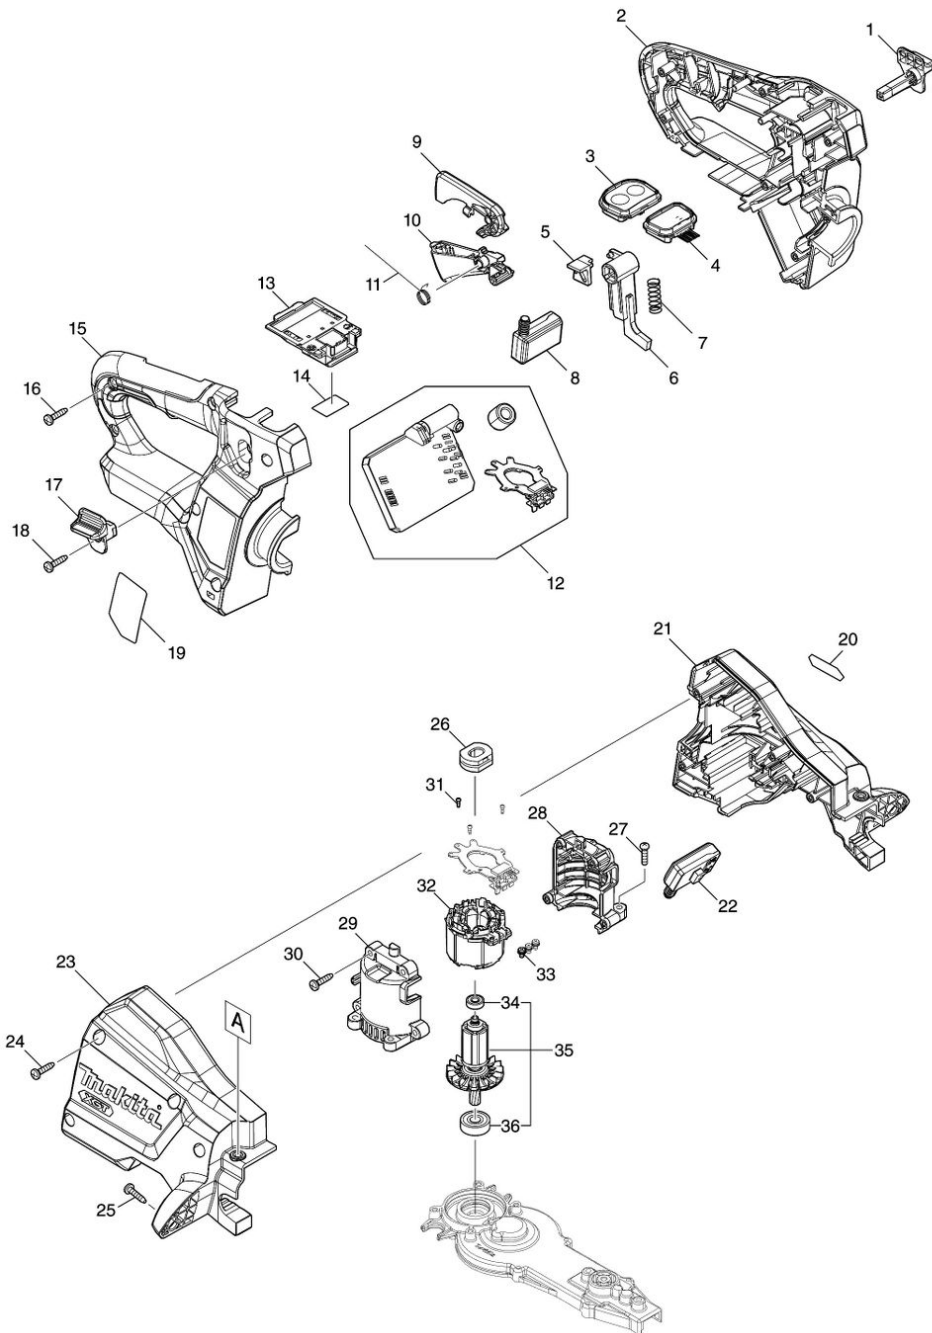

Model No.UH007G 750MM CORDLESS HEDGE TRIMMER

Nr.	Part nr.	Name
001	458406-0	Blokkeerhendel L DUH501
002	183T66-6	Handgreepset UH004G
002C10	263005-3	Rubber Pen 6 AC320H P
002C20	8034N8-3	Label Let op UH007G
003	141D66-6	Schakelcircuit E UH004-009G
003C10	8034K3-2	Label A/U UH007G
004	140W63-3	Circuit UX01G
005	458570-7	Schuifplaat DUH501
006	458405-2	Blokkeerarm DUH501
007	234204-4	Drukveer 8 Ht2350D
008	651083-9	Schakelaar C3Xa-1Pspm Dsp600
009	458403-6	Deblokkeer handel DUH501
010	413792-6	Schakelhendel R UH004-009G
011	232454-5	Torsieveer 10 DUH501
012	620E56-3	Controller UH006/7G P
012C10	688163-8	Lijn Filter Bfs441
012C20	688164-6	Lijn Filter CI102D
013	632P64-8	Aansluitunit HR001G
014	811J40-1	Label serienr UH007G
015	183T66-6	Handgreepset UH004G
015C10	263005-3	Rubber Pen 6 AC320H P
015C20	8034N8-3	Label Let op UH007G
016	266326-2	Tap Schroef 4X18mm P
017	458407-8	Blokkeerhendel R DUH501
018	266326-2	Tap Schroef 4X18mm P
019	811J37-0	Naamplaat UH007G
020	8025F3-0	Label XGT UX01G
021	183S95-3	Motorhuisset UH004-009G
021C10	424344-8	Stootbuffer Ms246.4
022	651083-9	Schakelaar C3Xa-1Pspm Dsp600
023	183S95-3	Motorhuisset UH004-009G
023C10	424344-8	Stootbuffer Ms246.4
024	266326-2	Tap Schroef 4X18mm P
025	266326-2	Tap Schroef 4X18mm P
026	422261-6	Rubber bus DUH501
027	911526-6	Schroef 4X16 A
028	183S94-5	Motorhuisset UH004-009G
029	183S94-5	Motorhuisset UH004-009G
030	266326-2	Tap Schroef 4X18mm P
031	266490-9	Parker Ck 2X6Mm DDF483 P
032	629A75-2	Anker UH004-009G
033	652069-6	Kruiskop Schroef M3X6
034	211157-4	Kogellager 695ZZ A
035	519695-3	Anker assy UH006/7G
036	210005-4	Kogellager 608Ddw A
037	265182-7	Schroef 5X25 DUH501 P