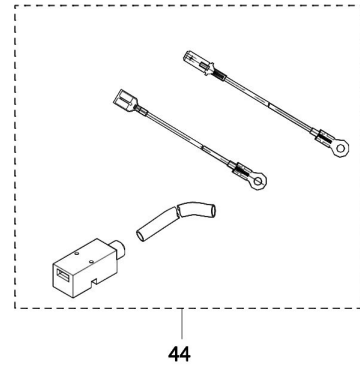

Nr.	Part nr.	Name
001	652023652	Schakelkast
002	652024820	Handgreep Ud2500
003	652023653	Schroef 4X16Mm
004	652023654	Deksel Tbv Schakelkast Ud2500
005	652023655	Spatwaterd. Afdichting Ud2500
006	652023656	Schakelknop Groen Ud2500
007	652023657	Schakelknop Rood Ud2500
008	652023658	Drukknop Geel Ud2500
009	652024819	Veer Ud2500 #
010	652023660	Schakelplaat Ud2500 P
011	652023661	Schroef 3X8Mm
012	652023662	Lens Ud2500
013	652023663	Printplaatbediening Ud2500
014	652023664	Deksel Tbv Schakelkast Onder
015	652023666	Stekerhuis Ud2500
016	652023676	Printplaat Ud2500 P
017	652025247	Motorhuis Ud2500
018	652023679	Trechterdoorvoer Ud2500
019	652023680	Schroef 5X20Mm
020	652024821	Condensator Ud2500
021	652024824	Motor Schakeling Ud2500
022	652024825	Microschakelaar Ud2500*
023	652024826	Verbindingskabel Ud2500
024	652024827	Verbindingskabel Ud2500
025	652023682	Motor Assy Ud2500 P
026	652023732	Motor Ud2500 A
027	YA00000696	Waaier Ud2500
028	YA00000699	Anker UD2500 P
029	YA00000700	Intern tandwiel UD2500 P
030	YA00000700	Intern tandwiel UD2500 P
031	YA00000701	Tandwielset UD2500 P
032	YA00000698	As UD2500 P
033	652023702	Stelknop Ud2500
034	652023700	Blokkeerknop Ud2500
035	652023699	Borgmoer M10
036	652023704	Klemblok Ud2500 P
036-1	YA00000706	Klemblok Ud2500 A
037	652023697	Spie Ud2500
038	652023709	Doorvoerplaat
039	652023710	Messenwals 86X70Mm Ud2500
040	652024822	Deksel Hakselhuis Ud2500
041	652024823	Met.Schr. M6X30Mm
042	652023717	Montageplaat Ud2500*
043	652024828	Schroef 4X12Mm
044	652023719	Motor Schakelaar Ud2500
045	652023726	KABELBINDER 150MM