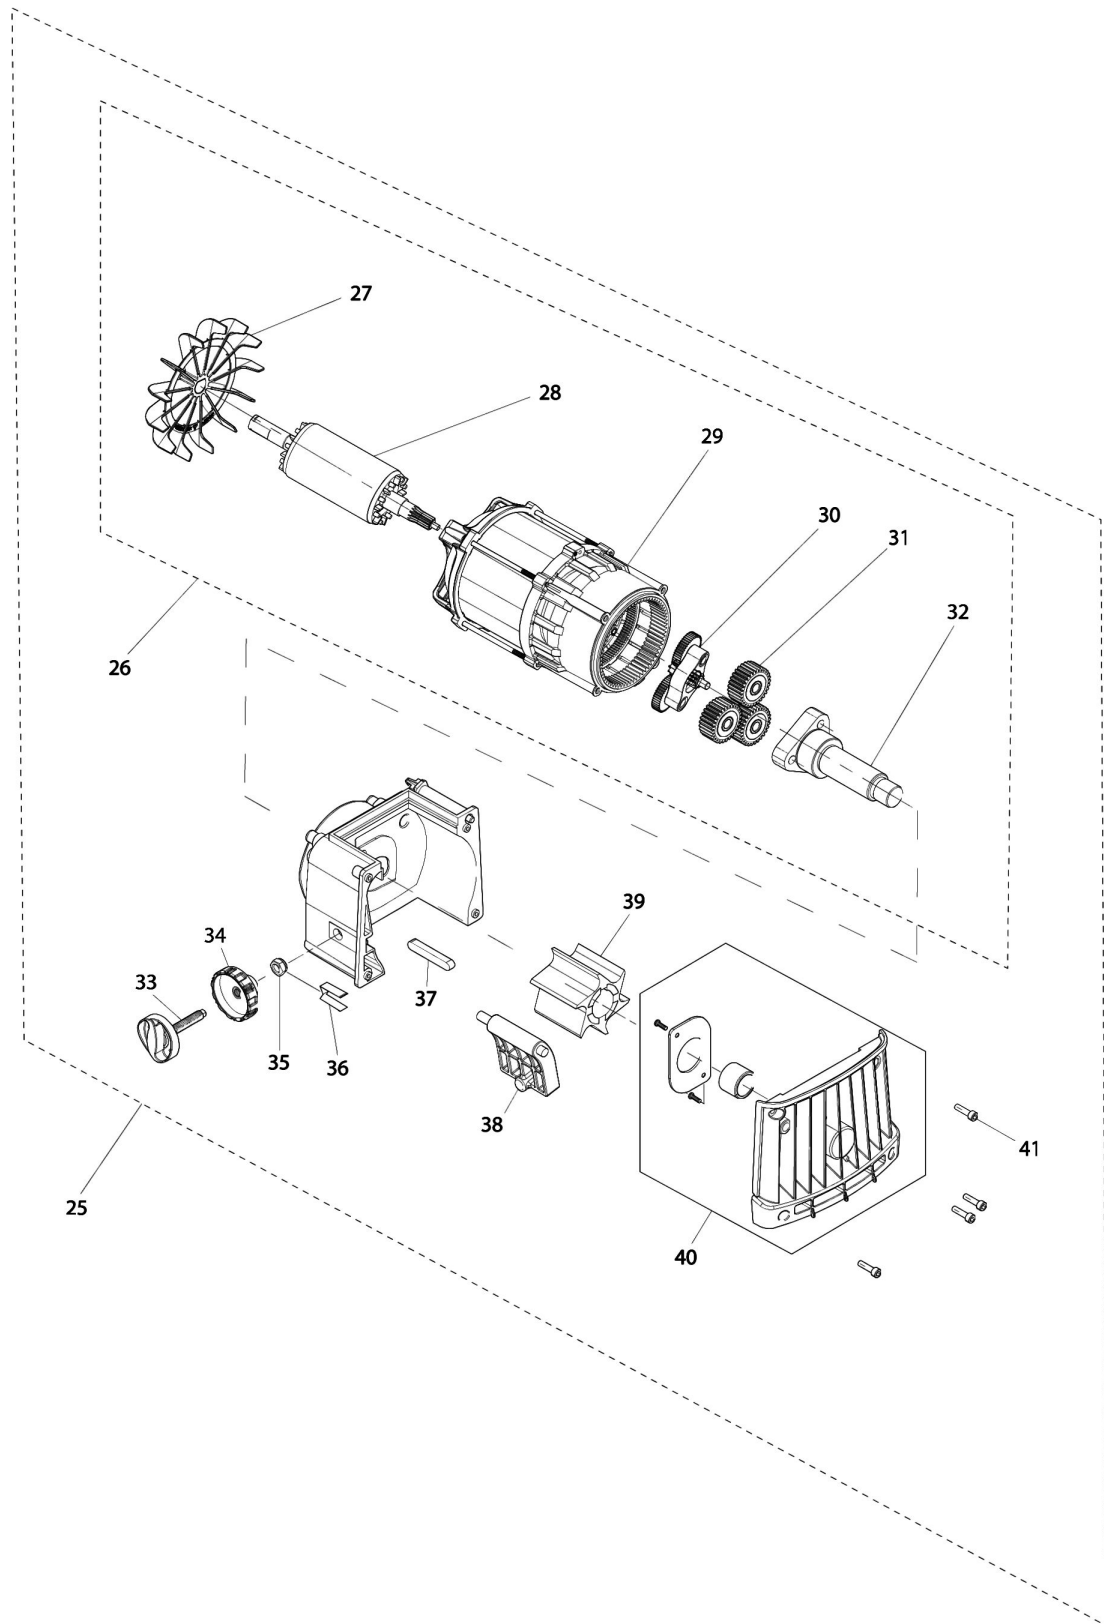

Nr.	Part nr.	Name
001	652023652	Schakelkast
002	652024820	Handgreep Ud2500
003	652023653	Schroef 4X16Mm
004	652023654	Deksel Tbv Schakelkast Ud2500
005	652023655	Spatwaterd. Afdichting Ud2500
006	652023656	Schakelknop Groen Ud2500
007	652023657	Schakelknop Rood Ud2500
008	652023658	Drukknop Geel Ud2500
009	652024819	Veer Ud2500 #
010	652023660	Schakelplaat Ud2500 P
011	652023661	Schroef 3X8Mm
012	652023662	Lens Ud2500
013	652023663	Printplaatbediening Ud2500
014	652023664	Deksel Tbv Schakelkast Onder
015	652023666	Stekerhuis Ud2500
016	652023676	Printplaat Ud2500 P
017	652025247	Motorhuis Ud2500
018	652023679	Trechterdoorvoer Ud2500
019	652023680	Schroef 5X20Mm
020	652024821	Condensator Ud2500
021	652024824	Motor Schakeling Ud2500
022	652024825	Microschakelaar Ud2500*
023	652024826	Verbindingskabel Ud2500
024	652024827	Verbindingskabel Ud2500
025	652023682	Motor Assy Ud2500 P
026	652023732	Motor Ud2500 A
027	YA00000696	Waaier Ud2500
028	YA00000699	Anker UD2500 P
029	YA00000700	Intern tandwiel UD2500 P
030	YA00000700	Intern tandwiel UD2500 P
031	YA00000701	Tandwielset UD2500 P
032	YA00000698	As UD2500 P
033	652023702	Stelknop Ud2500
034	652023700	Blokkeerknop Ud2500
035	652023699	Borgmoer M10
036	652023704	Klemblok Ud2500 P
036-1	YA00000706	Klemblok Ud2500 A
037	652023697	Spie Ud2500
038	652023709	Doorvoerplaat
039	652023710	Messenwals 86X70Mm Ud2500
040	652024822	Deksel Hakselhuis Ud2500
041	652024823	Met.Schr. M6X30Mm
042	652023717	Montageplaat Ud2500*
043	652024828	Schroef 4X12Mm
044	652023719	Motor Schakelaar Ud2500
045	652023726	KABELBINDER 150MM