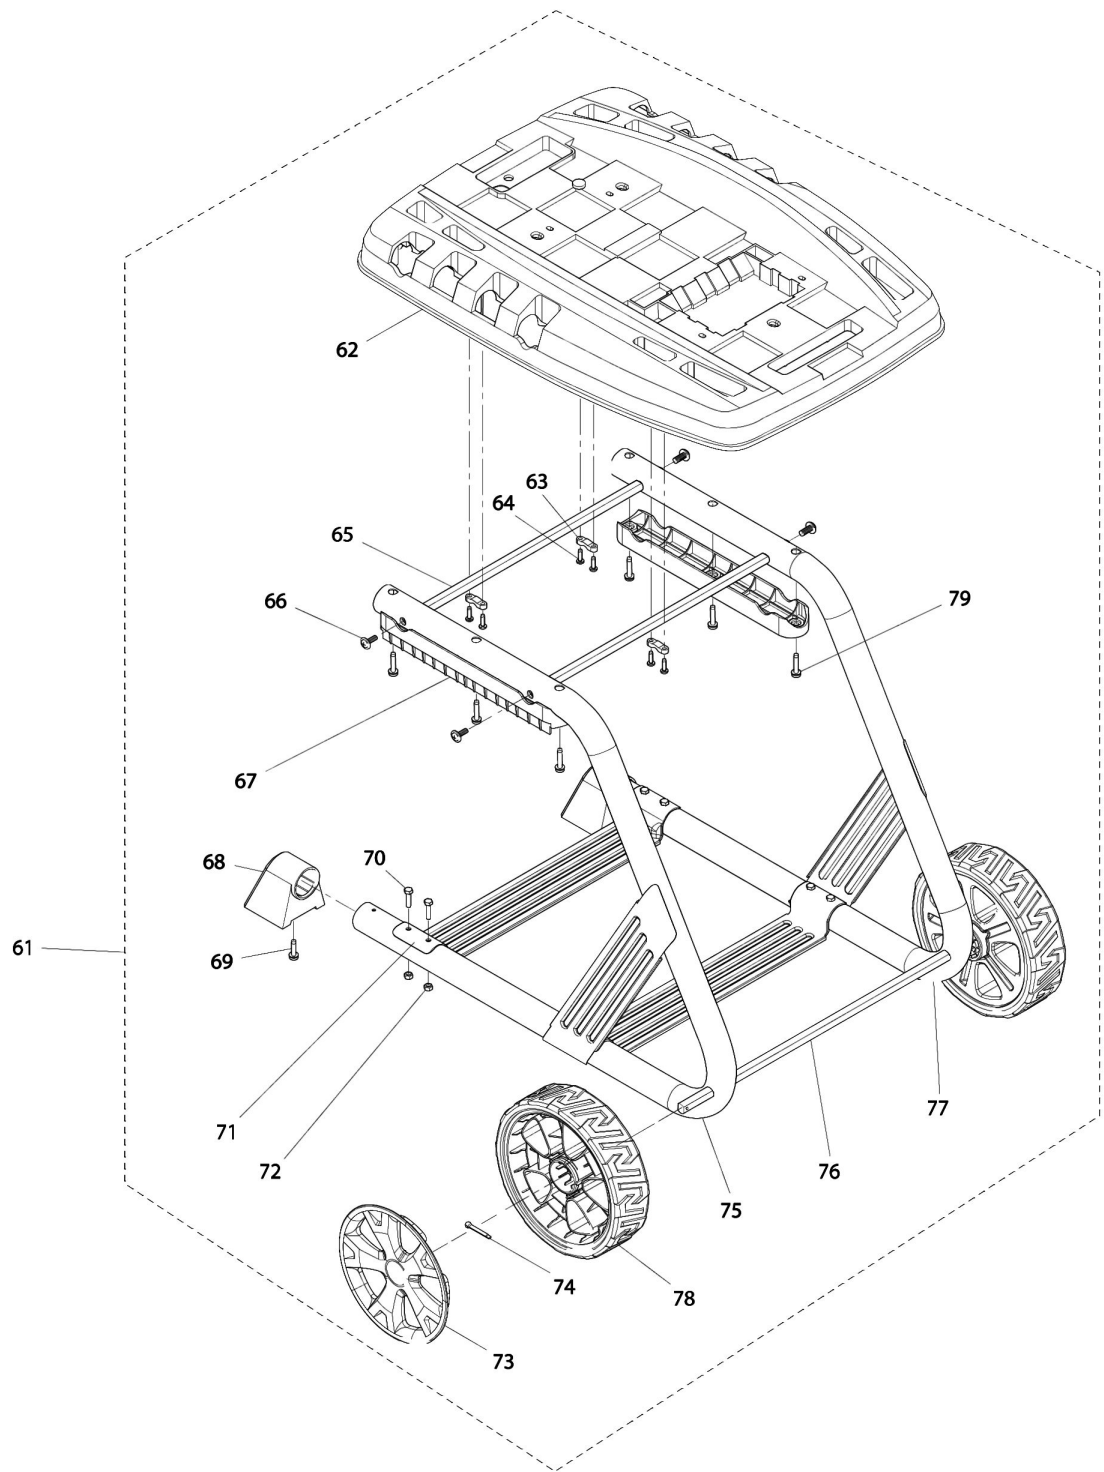

Nr.	Part nr.	Name
001	652023652	Schakelkast
002	652024820	Handgreep Ud2500
003	652023653	Schroef 4X16Mm
004	652023654	Deksel Tbv Schakelkast Ud2500
005	652023655	Spatwaterd. Afdichting Ud2500
006	652023656	Schakelknop Groen Ud2500
007	652023657	Schakelknop Rood Ud2500
008	652023658	Drukknop Geel Ud2500
009	652024819	Veer Ud2500 #
010	652023660	Schakelplaat Ud2500 P
011	652023661	Schroef 3X8Mm
012	652023662	Lens Ud2500
013	652023663	Printplaatbediening Ud2500
014	652023664	Deksel Tbv Schakelkast Onder
015	652023666	Stekerhuis Ud2500
016	652023676	Printplaat Ud2500 P
017	652025247	Motorhuis Ud2500
018	652023679	Trechterdoorvoer Ud2500
019	652023680	Schroef 5X20Mm
020	652024821	Condensator Ud2500
021	652024824	Motor Schakeling Ud2500
022	652024825	Microschakelaar Ud2500*
023	652024826	Verbindingskabel Ud2500
024	652024827	Verbindingskabel Ud2500
025	652023682	Motor Assy Ud2500 P
026	652023732	Motor Ud2500 A
027	YA00000696	Waaier Ud2500
028	YA00000699	Anker UD2500 P
029	YA00000700	Intern tandwiel UD2500 P
030	YA00000700	Intern tandwiel UD2500 P
031	YA00000701	Tandwielset UD2500 P
032	YA00000698	As UD2500 P
033	652023702	Stelknop Ud2500
034	652023700	Blokkeerknop Ud2500
035	652023699	Borgmoer M10
036	652023704	Klemblok Ud2500 P
036-1	YA00000706	Klemblok Ud2500 A
037	652023697	Spie Ud2500
038	652023709	Doorvoerplaat
039	652023710	Messenwals 86X70Mm Ud2500
040	652024822	Deksel Hakselhuis Ud2500
041	652024823	Met.Schr. M6X30Mm
042	652023717	Montageplaat Ud2500*
043	652024828	Schroef 4X12Mm
044	652023719	Motor Schakelaar Ud2500
045	652023726	KABELBINDER 150MM