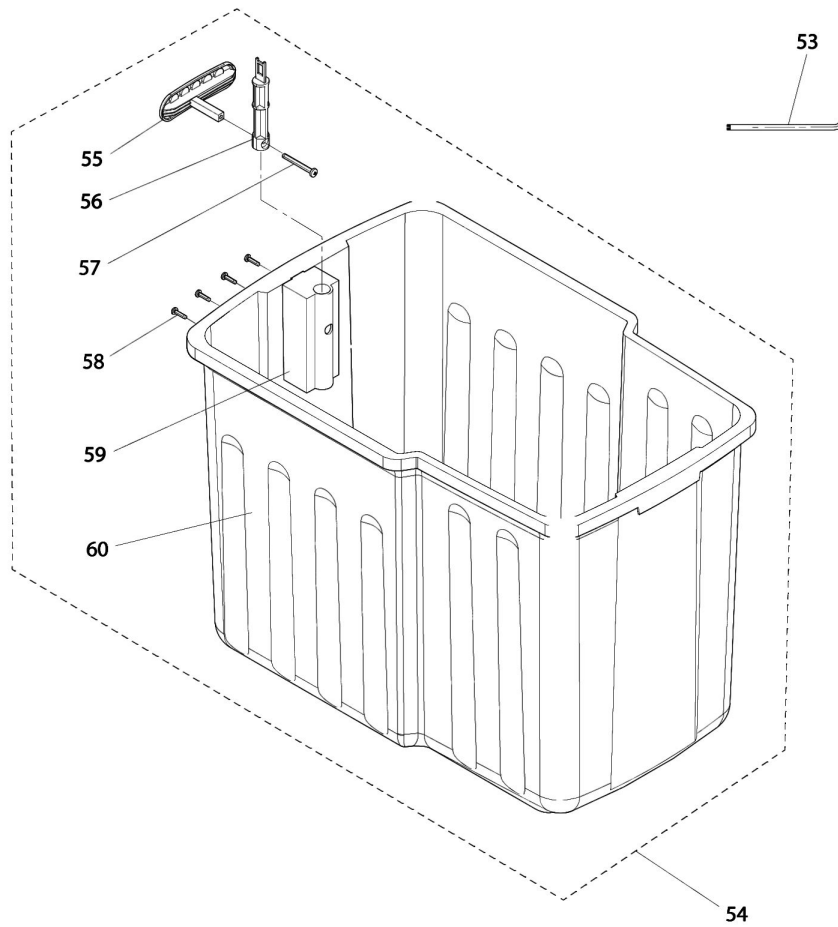

Nr.	Part nr.	Name
001	652023652	Schakelkast
002	652024820	Handgreep Ud2500
003	652023653	Schroef 4X16Mm
004	652023654	Deksel Tbv Schakelkast Ud2500
005	652023655	Spatwaterd. Afdichting Ud2500
006	652023656	Schakelknop Groen Ud2500
007	652023657	Schakelknop Rood Ud2500
008	652023658	Drukknop Geel Ud2500
009	652024819	Veer Ud2500 #
010	652023660	Schakelplaat Ud2500 P
011	652023661	Schroef 3X8Mm
012	652023662	Lens Ud2500
013	652023663	Printplaatbediening Ud2500
014	652023664	Deksel Tbv Schakelkast Onder
015	652023666	Stekerhuis Ud2500
016	652023676	Printplaat Ud2500 P
017	652025247	Motorhuis Ud2500
018	652023679	Trechterdoorvoer Ud2500
019	652023680	Schroef 5X20Mm
020	652024821	Condensator Ud2500
021	652024824	Motor Schakeling Ud2500
022	652024825	Microschakelaar Ud2500*
023	652024826	Verbindingskabel Ud2500
024	652024827	Verbindingskabel Ud2500
025	652023682	Motor Assy Ud2500 P
026	652023732	Motor Ud2500 A
027	YA00000696	Waaier Ud2500
028	YA00000699	Anker UD2500 P
029	YA00000700	Intern tandwiel UD2500 P
030	YA00000700	Intern tandwiel UD2500 P
031	YA00000701	Tandwielset UD2500 P
032	YA00000698	As UD2500 P
033	652023702	Stelknop Ud2500
034	652023700	Blokkeerknop Ud2500
035	652023699	Borgmoer M10
036	652023704	Klemblok Ud2500 P
036-1	YA00000706	Klemblok Ud2500 A
037	652023697	Spie Ud2500
038	652023709	Doorvoerplaat
039	652023710	Messenwals 86X70Mm Ud2500
040	652024822	Deksel Hakselhuis Ud2500
041	652024823	Met.Schr. M6X30Mm
042	652023717	Montageplaat Ud2500*
043	652024828	Schroef 4X12Mm
044	652023719	Motor Schakelaar Ud2500
045	652023726	KABELBINDER 150MM