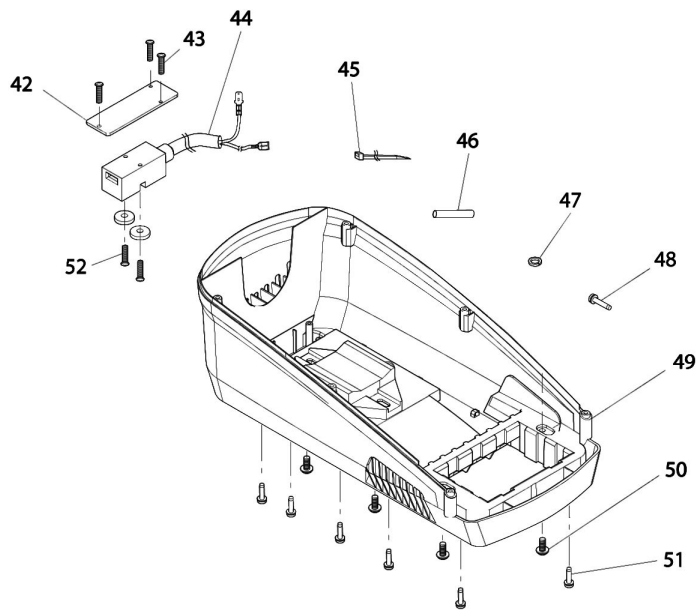

Nr.	Part nr.	Name
001	652023652	Schakelkast
002	652024820	Handgreep Ud2500
003	652023653	Schroef 4X16Mm
004	652023654	Deksel Tbv Schakelkast Ud2500
005	652023655	Spatwaterd. Afdichting Ud2500
006	652023656	Schakelknop Groen Ud2500
007	652023657	Schakelknop Rood Ud2500
008	652023658	Drukknop Geel Ud2500
009	652024819	Veer Ud2500 #
010	652023660	Schakelplaat Ud2500 P
011	652023661	Schroef 3X8Mm
012	652023662	Lens Ud2500
013	652023663	Printplaatbediening Ud2500
014	652023664	Deksel Tbv Schakelkast Onder
015	652023666	Stekerhuis Ud2500
016	652023676	Printplaat Ud2500 P
017	652025247	Motorhuis Ud2500
018	652023679	Trechterdoorvoer Ud2500
019	652023680	Schroef 5X20Mm
020	652024821	Condensator Ud2500
021	652024824	Motor Schakeling Ud2500
022	652024825	Microschakelaar Ud2500*
023	652024826	Verbindingskabel Ud2500
024	652024827	Verbindingskabel Ud2500
025	652023682	Motor Assy Ud2500 P
026	652023732	Motor Ud2500 A
027	YA00000696	Waaier Ud2500
028	YA00000699	Anker UD2500 P
029	YA00000700	Intern tandwiel UD2500 P
030	YA00000700	Intern tandwiel UD2500 P
031	YA00000701	Tandwielset UD2500 P
032	YA00000698	As UD2500 P
033	652023702	Stelknop Ud2500
034	652023700	Blokkeerknop Ud2500
035	652023699	Borgmoer M10
036	652023704	Klemblok Ud2500 P
036-1	YA00000706	Klemblok Ud2500 A
037	652023697	Spie Ud2500
038	652023709	Doorvoerplaat
039	652023710	Messenwals 86X70Mm Ud2500
040	652024822	Deksel Hakselhuis Ud2500
041	652024823	Met.Schr. M6X30Mm
042	652023717	Montageplaat Ud2500*
043	652024828	Schroef 4X12Mm
044	652023719	Motor Schakelaar Ud2500
045	652023726	KABELBINDER 150MM