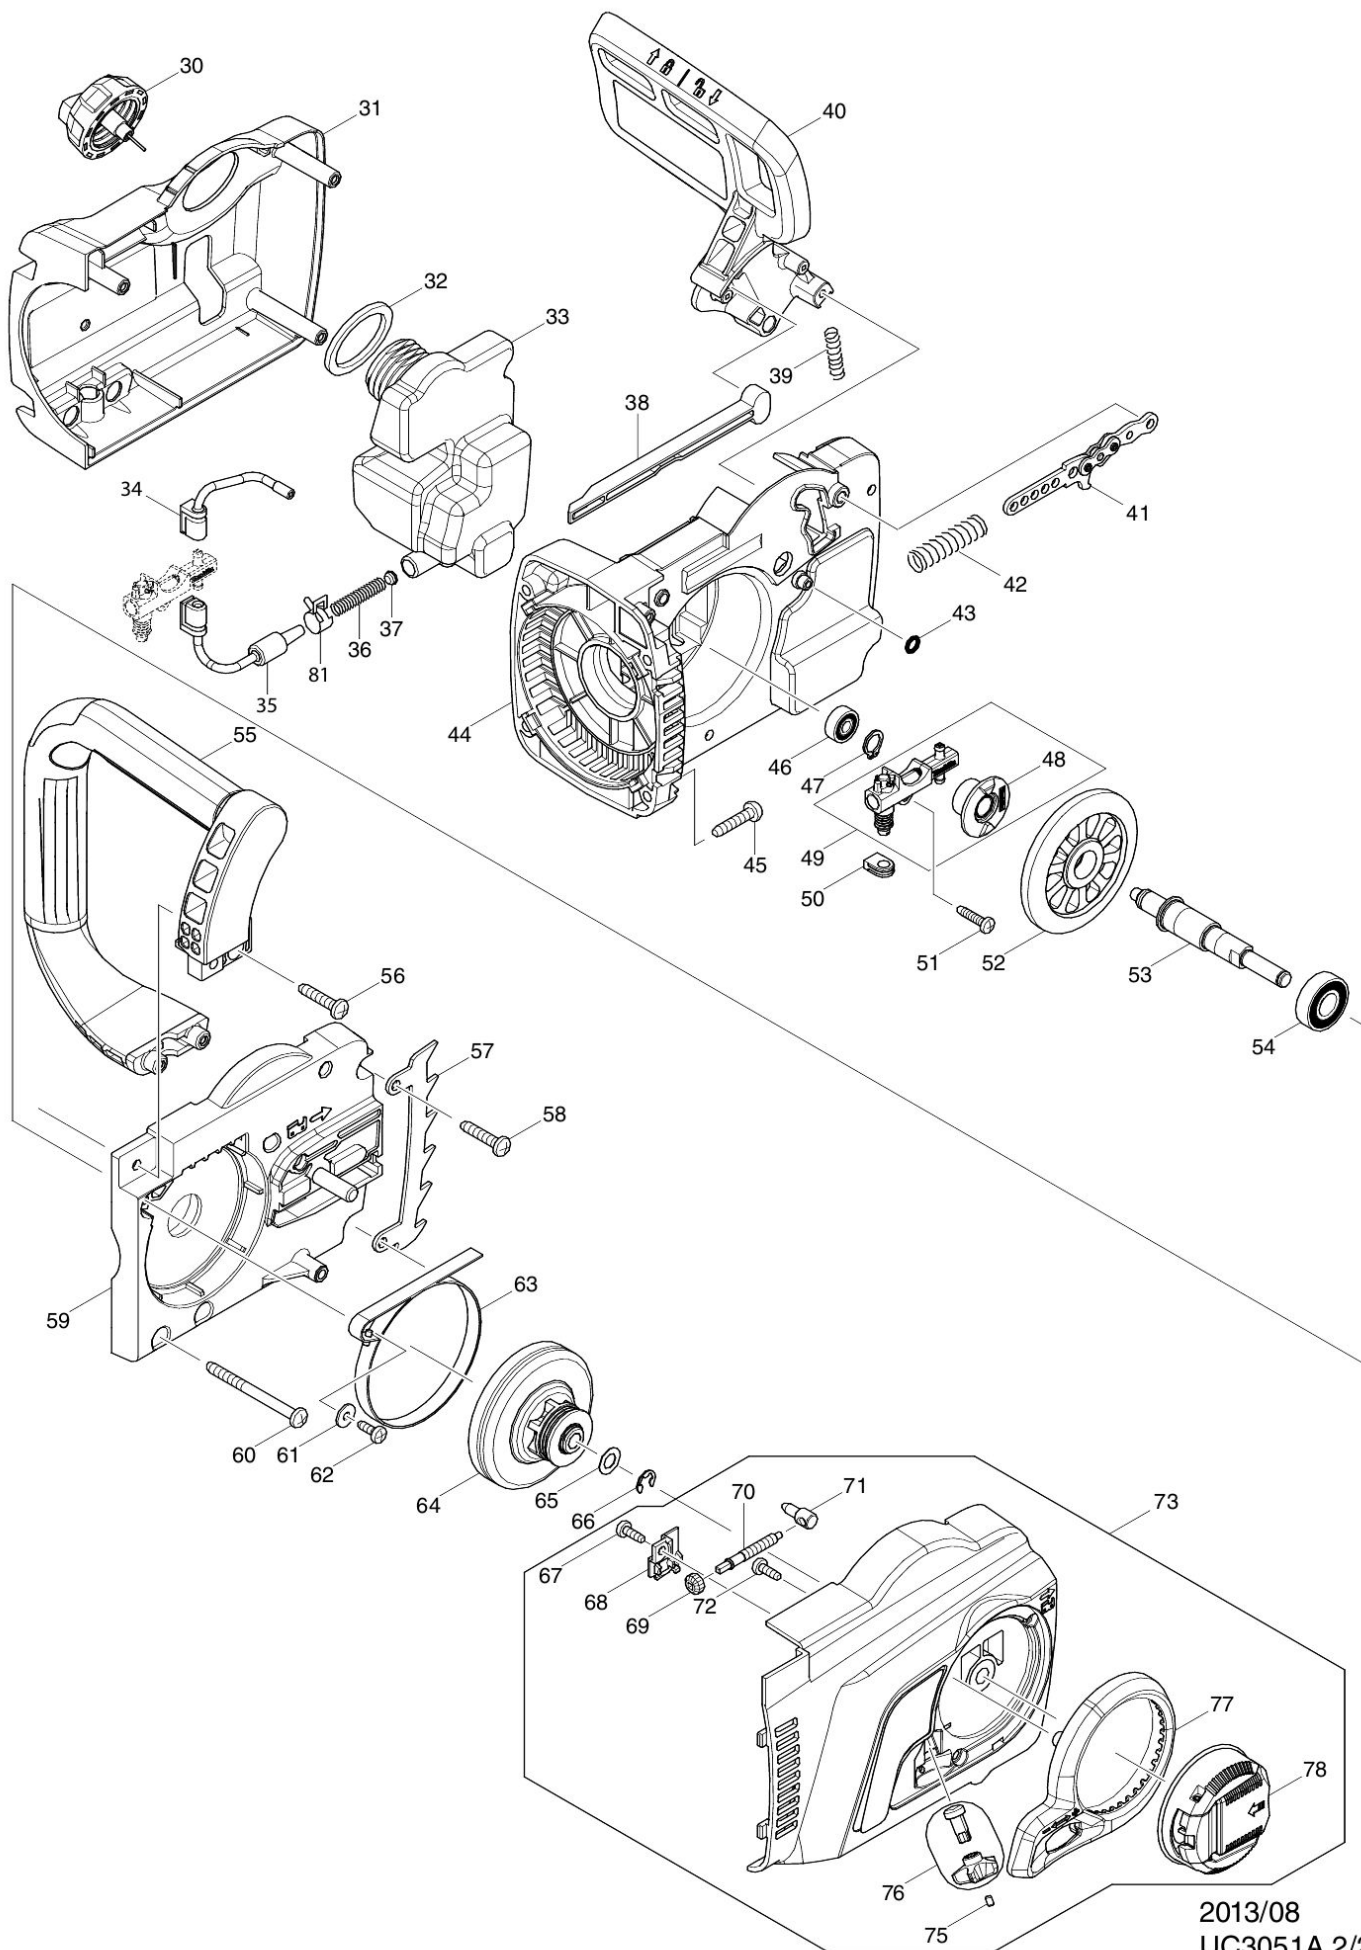

2013/08
UC3051A 2/2

Nr.	Part nr.	Name
001	931403-6	Zeskantmoer M8 Vz Plat A
002	227626-5	Tandwiel 12 Es2136/41
003	211111-8	Kogellager 6301 P
004	240003-4	Waaier 80Mm Da4031
005	517904-4	Anker 240V Uc35/4051
006	681666-1	Isoleerring Uc35/40/4530A A
007	210084-2	Kogellager 629Zz A
008	266095-5	Tapschroef Pt 5X55 Hr5001C A
009	419410-4	Luchtverplaatser Uc35/40/4530*
010	636394-3	Veld 240V Es2136/41 P
011	650577-1	Schakelaar Uc30/35/4020A
012	142348-5	Motorhuis Uc35/4051
012C10	643653-8	Koolborstelhouder P
012C11	643536-2	Koolborstelhouder A
013	815F96-2	Naamplaat UC3051A
014	233173-6	Drukveer 4 DLM382 P
015	416178-3	Dodemansknop Uc30/35/4020
016	650717-1	Schakelaar Es2141/36
017	265995-6	Tapschroef 4X18 P
018	187901-0	Handgreepset Uc35/4051
018C10	802G51-9	Waarschuwinglabel Es Serie
019	665894-6	Netsnoer Uc35/40/4530A A
020	682540-6	Kabeltule 10-90 P
021	687124-5	Klemstrip 9555Nb/Bo3711 A
022	265995-6	Tapschroef 4X18 P
023	645105-5	Condensator 0.1Uf A
024	631719-6	Controleunit Uc35/40/4530A P
025	419411-2	A/U Schakelknop Uc35/40/4530 A
026	181044-0	Koolborstel Set Cb-153 P
027	643650-4	Koolborstelhouderdop A
027-1	643650-4	Koolborstelhouderdop A
028	187901-0	Handgreepset Uc35/4051
028C10	802G51-9	Waarschuwinglabel Es Serie
029	265995-6	Tapschroef 4X18 P
030	142282-9	Tankdop Uc Es Series
031	454822-4	Tandwielhuisdeksel Es2136/41
032	421959-2	Pakking Uc35/40/4530A A
033	454826-6	Olietank Es2136/41
034	424611-1	Verbindingsstuk B Es2136/41
035	424610-3	Verbindingsstuk A Es2136/41
036	231975-4	Drukveer Dcs230T
037	416274-7	Afdekkap Dcs230T A
038	454825-8	Schakelstang Es2136/41 A
039	233174-4	Veer Voor Handbescherming A
040	142341-9	Handbescherming Uc Es Serie
040C10	802K54-7	Label Info Es-Serie