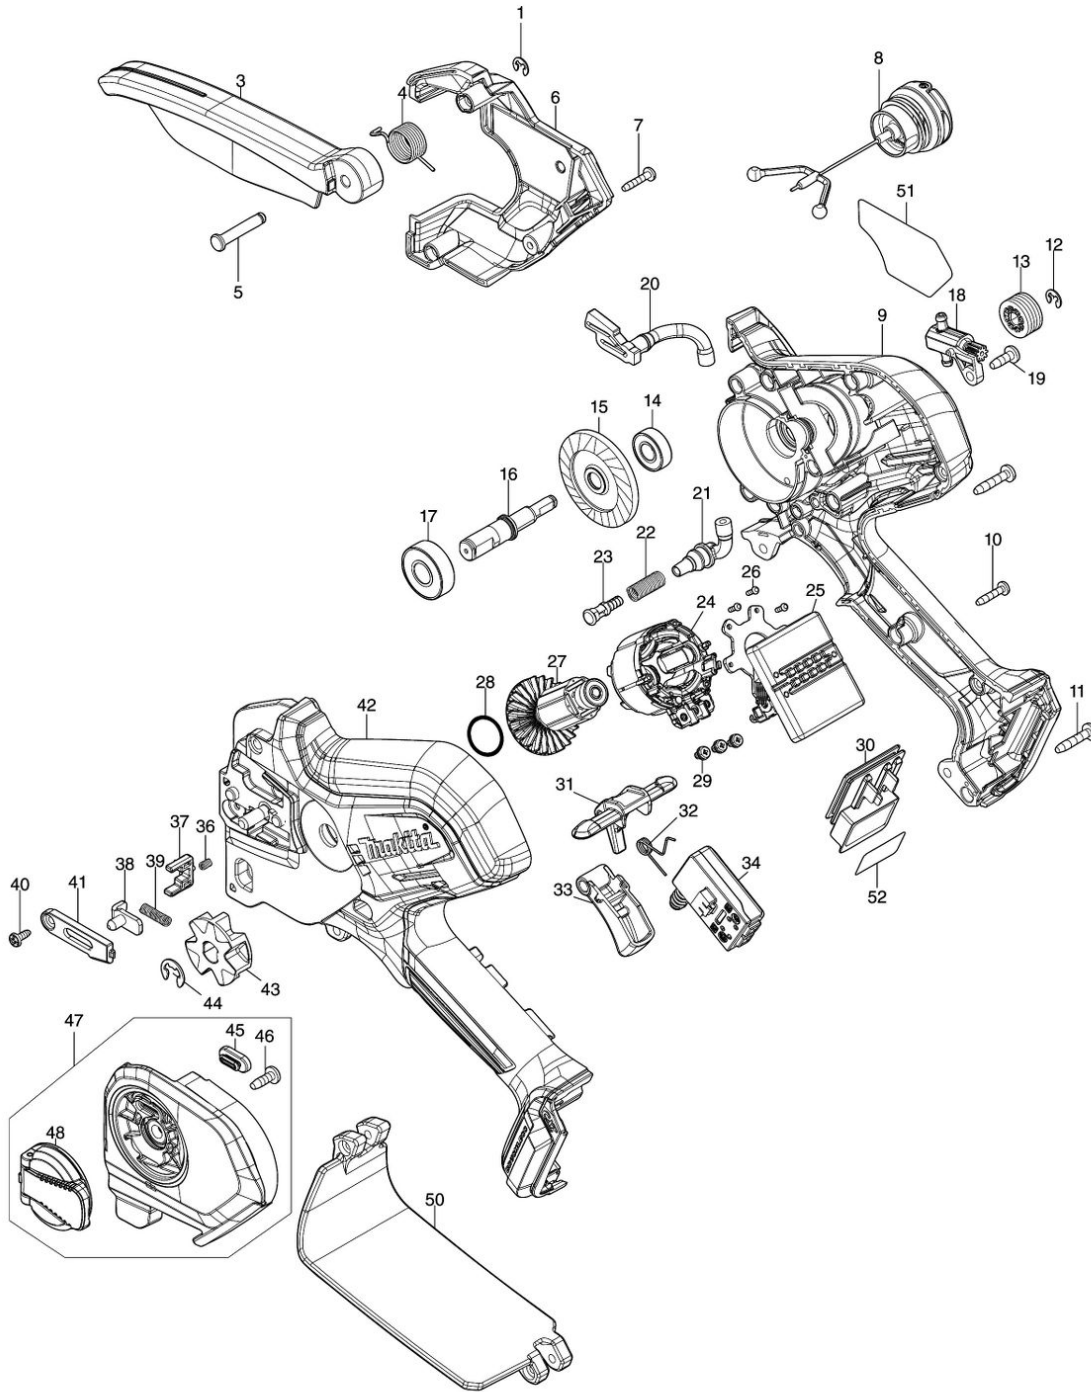

Model No.UC100D 100MM CORDLESS CHAIN SAW

Nr.	Part nr.	Name
001	961011-9	Stopring E-4
003	413M04-5	Afdekkap UC100D
004	232785-2	Torsieveer 14 UC100D,DUC101
005	256A31-5	Kraagpin 5 UC100D,DUC101
006	413L96-8	Motorhuiskap R UC100D,DUC101
007	266429-2	Tapschroef 3X16 P
008	126832-8	Oliedop DUC353Z
008C10	213894-6	O-ring 25 DUA300
009	183Y30-7	Motorhuis UC100D
009C10	263002-9	Rubber Pen 4 6413 A
009C20	347A70-7	Tanksteun DUC101
010	266429-2	Tapschroef 3X16 P
011	911138-5	Schroef 4X20 A
012	961011-9	Stopring E-4
013	226884-0	Wormtandwiel DUC353Z
014	211166-3	Kogellager 698Ddw
015	227A17-6	Tandwiel 53 UC100D,DUC101
016	327A89-2	As UC100D,DUC101
017	210059-1	Kogellager hoog T LM004 P
018	141N25-0	Oliepomp DUA300 A
019	266427-6	Tapschroef 4X12 Ms246.4
020	422968-4	Olieleiding 3x60mm DUC101
021	422969-2	Olieleiding 3x25mm DUC101
022	232774-7	Drukveer 6mm UC100D,DUC101
023	413L02-3	Nippel UC100D,DUC101
024	629B91-0	Veld UC100D
025	620M05-8	Controller UC100D
026	266490-9	Parker Ck 2X6Mm DDF483 P
027	619791-8	Anker UC100D,DUC101
028	213A05-9	O-ring 16 SP001G
029	652069-6	Kruiskop Schroef M3X6
030	644813-5	Aansluitunit Df/Hp331D
031	413L98-4	Blokkeerknop UC100D,DUC101
032	232784-4	Drukveer 6mm UC100D,DUC101
033	413L97-6	Schakelaarhandel DUC101
034	650033-1	Schakelaar C3XA DUH506
036	233211-4	Drukveer 2 Bfr540/6844
037	413M02-9	Blokkeerschuij UC100D,DUC101
038	347A69-2	Spanplaat UC100D,DUC101
039	232787-8	Drukveer 4mm UC100D,DUC101
040	266492-5	Tapschroef 3X8Mm Tm3000C P
041	413M03-7	Afdekkap UC100D,DUC101
042	183Y30-7	Motorhuis UC100D
042C10	263002-9	Rubber Pen 4 6413 A
042C20	347A70-7	Tanksteun DUC101
043	227947-5	Kettingwiel 7 DUC306