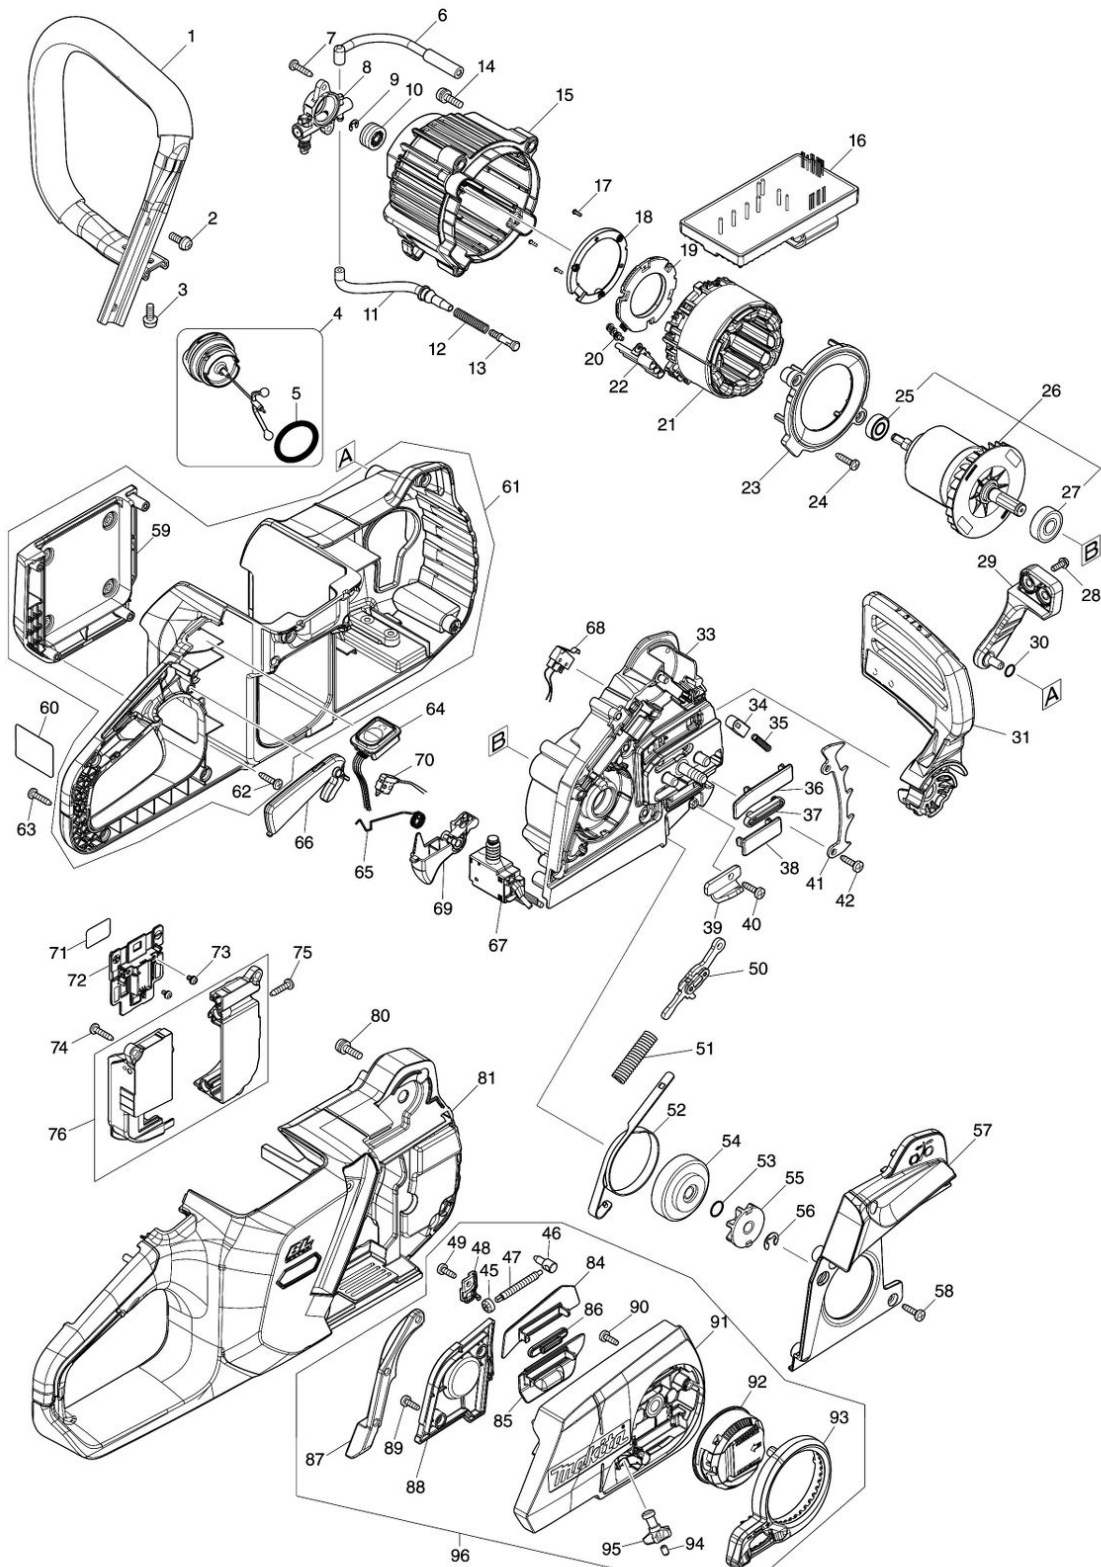

Partdrawing for UC016GZ - Kettingzaag

Model No.UC016G 400MM CORDLESS CHAIN SAW

Nr.	Part nr.	Name
001	327932-9	Handgreep UC010G
002	911218-7	MET.SCHROEF PH M5X14MM CK P
003	911218-7	MET.SCHROEF PH M5X14MM CK P
004	122A77-2	Tankdop UC002G
005	213080-9	O-Ring 29,5Mm A
006	422835-3	Oliebuis 3-117 UC016G/017G
007	266326-2	Tap Schroef 4X18mm P
008	142857-4	Oliepomp DUC254
009	961011-9	Stopring E-4
010	226884-0	Wormtandwiel DUC353Z
011	422836-1	Oliebuis 3-108 UC016G/017G
012	231975-4	Drukveer Dcs230T
013	452666-6	Zuigkop DUC355/EA3201S A
014	911228-4	Schroef 5X20
015	413C89-1	Motorhuis UC016G/017G
016	620H71-5	Controller UC016G/017G
017	266490-9	Parker Ck 2X6Mm DDF483 P
018	687B69-9	Stopper DHR400
019	620H75-7	Controller B UC016G/017G
020	652031-1	Schroef M3X6
021	629B00-9	Veld UC016G/017G
022	632T19-7	Draadboom UC016G/017G
023	413C90-6	Tussenplaat UC016G/017G
024	266326-2	Tap Schroef 4X18mm P
025	210016-9	Kogellager 698Zz
026	519732-3	Anker UC016G/017G
027	210059-1	Kogellager hoog T LM004 P
028	911118-1	Schroef 4X12 P
029	413C92-2	Beschermerkap UC016G/017G
030	213594-8	O-Ring 7 Ps32C
031	141J69-6	Handbeschermer UC016G/017G
031C10	8050E6-6	Label waarsch UC013G
033	136612-4	Behuizing basis UC014G/017G
033C10	263002-9	Rubber Pen 4 6413 A
034	313398-9	Handgreepkap UC016G/017G
035	234210-9	Drukveer 6 Ea3201S A
036	413D07-5	Geleider A UC016G/017G
037	422834-5	Doorvoer A UC016G/017G
038	413D08-3	Geleider B UC016G/017G
039	347924-2	Kettingvanger UC016G/017G
040	266034-5	Tapschroef Ct4X16 A
041	347925-0	Boomaanslag
042	266034-5	Tapschroef Ct4X16 A
045	227496-2	Tandwiel 14 Uc30/35/4020A
046	326310-0	Stelpin Duc252
047	327958-1	Stelschroef UC014G/017G