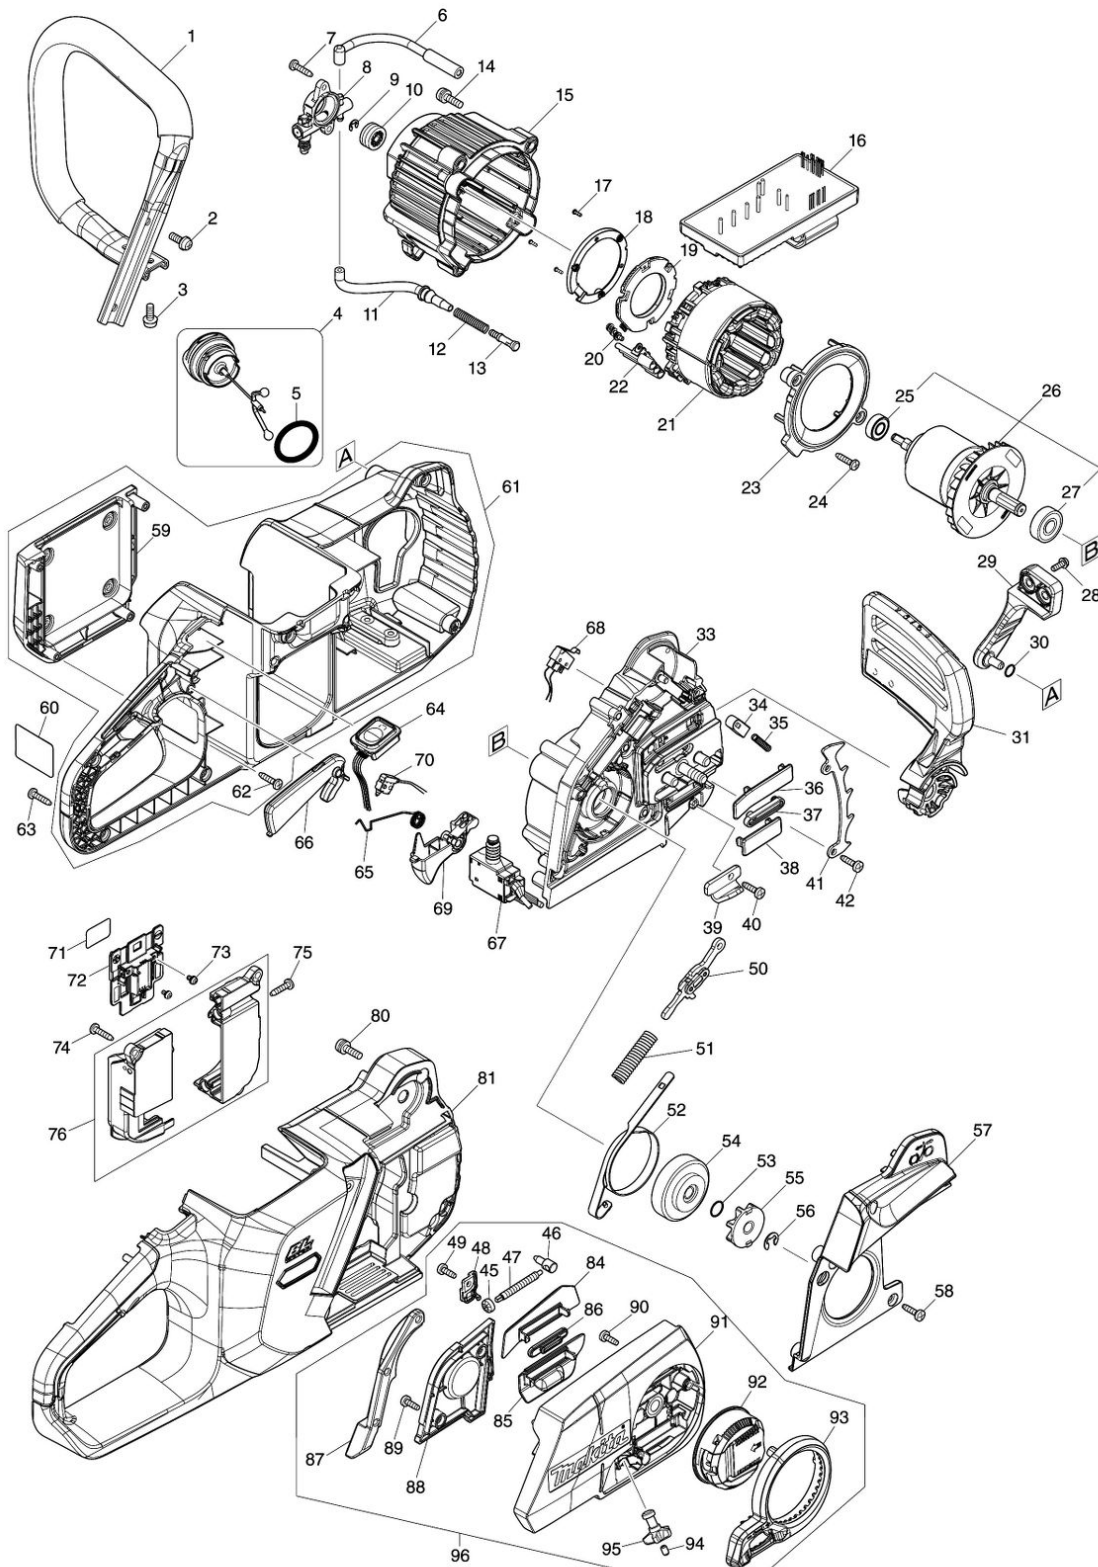

Partdrawing for UC014GZ - Kettingzaag

Model No. UC014G 300MM CORDLESS CHAIN SAW

| Nr. | Part nr. | Name |
|--------|----------|-----------------------------|
| 001 | 327932-9 | Handgreep UC010G |
| 002 | 911218-7 | MET.SCHROEF PH M5X14MM CK P |
| 003 | 911218-7 | MET.SCHROEF PH M5X14MM CK P |
| 004 | 122A77-2 | Tankdop UC002G |
| 005 | 213080-9 | O-Ring 29,5Mm A |
| 006 | 422835-3 | Oliebuis 3-117 UC016G/017G |
| 007 | 266326-2 | Tap Schroef 4X18mm P |
| 008 | 142857-4 | Oliepomp DUC254 |
| 009 | 961011-9 | Stopring E-4 |
| 010 | 226884-0 | Wormtandwiel DUC353Z |
| 011 | 422836-1 | Oliebuis 3-108 UC016G/017G |
| 012 | 231975-4 | Drukveer Dcs230T |
| 013 | 452666-6 | Zuigkop DUC355/EA3201S A |
| 014 | 911228-4 | Schroef 5X20 |
| 015 | 413C89-1 | Motorhuis UC016G/017G |
| 016 | 620H71-5 | Controller UC016G/017G |
| 017 | 266490-9 | Parker Ck 2X6Mm DDF483 P |
| 018 | 687B69-9 | Stopper DHR400 |
| 019 | 620H75-7 | Controller B UC016G/017G |
| 020 | 652031-1 | Schroef M3X6 |
| 021 | 629B00-9 | Veld UC016G/017G |
| 022 | 632T19-7 | Draadboom UC016G/017G |
| 023 | 413C90-6 | Tussenplaat UC016G/017G |
| 024 | 266326-2 | Tap Schroef 4X18mm P |
| 025 | 210016-9 | Kogellager 698Zz |
| 026 | 519732-3 | Anker UC016G/017G |
| 027 | 210059-1 | Kogellager hoog T LM004 P |
| 028 | 911118-1 | Schroef 4X12 P |
| 029 | 413C92-2 | Beschermerkap UC016G/017G |
| 030 | 213594-8 | O-Ring 7 Ps32C |
| 031 | 141J69-6 | Handbeschermer UC016G/017G |
| 031C10 | 8050E6-6 | Label waarsch UC013G |
| 033 | 136612-4 | Behuizing basis UC014G/017G |
| 033C10 | 263002-9 | Rubber Pen 4 6413 A |
| 034 | 313398-9 | Handgreepkap UC016G/017G |
| 035 | 234210-9 | Drukveer 6 Ea3201S A |
| 036 | 413D07-5 | Geleider A UC016G/017G |
| 037 | 422834-5 | Doorvoer A UC016G/017G |
| 038 | 413D08-3 | Geleider B UC016G/017G |
| 039 | 347924-2 | Kettingvanger UC016G/017G |
| 040 | 266034-5 | Tapschroef Ct4X16 A |
| 041 | 347925-0 | Boomaanslag |
| 042 | 266034-5 | Tapschroef Ct4X16 A |
| 045 | 227496-2 | Tandwiel 14 Uc30/35/4020A |
| 046 | 326310-0 | Stel pin Duc252 |
| 047 | 327958-1 | Stelschroef UC014G/017G |