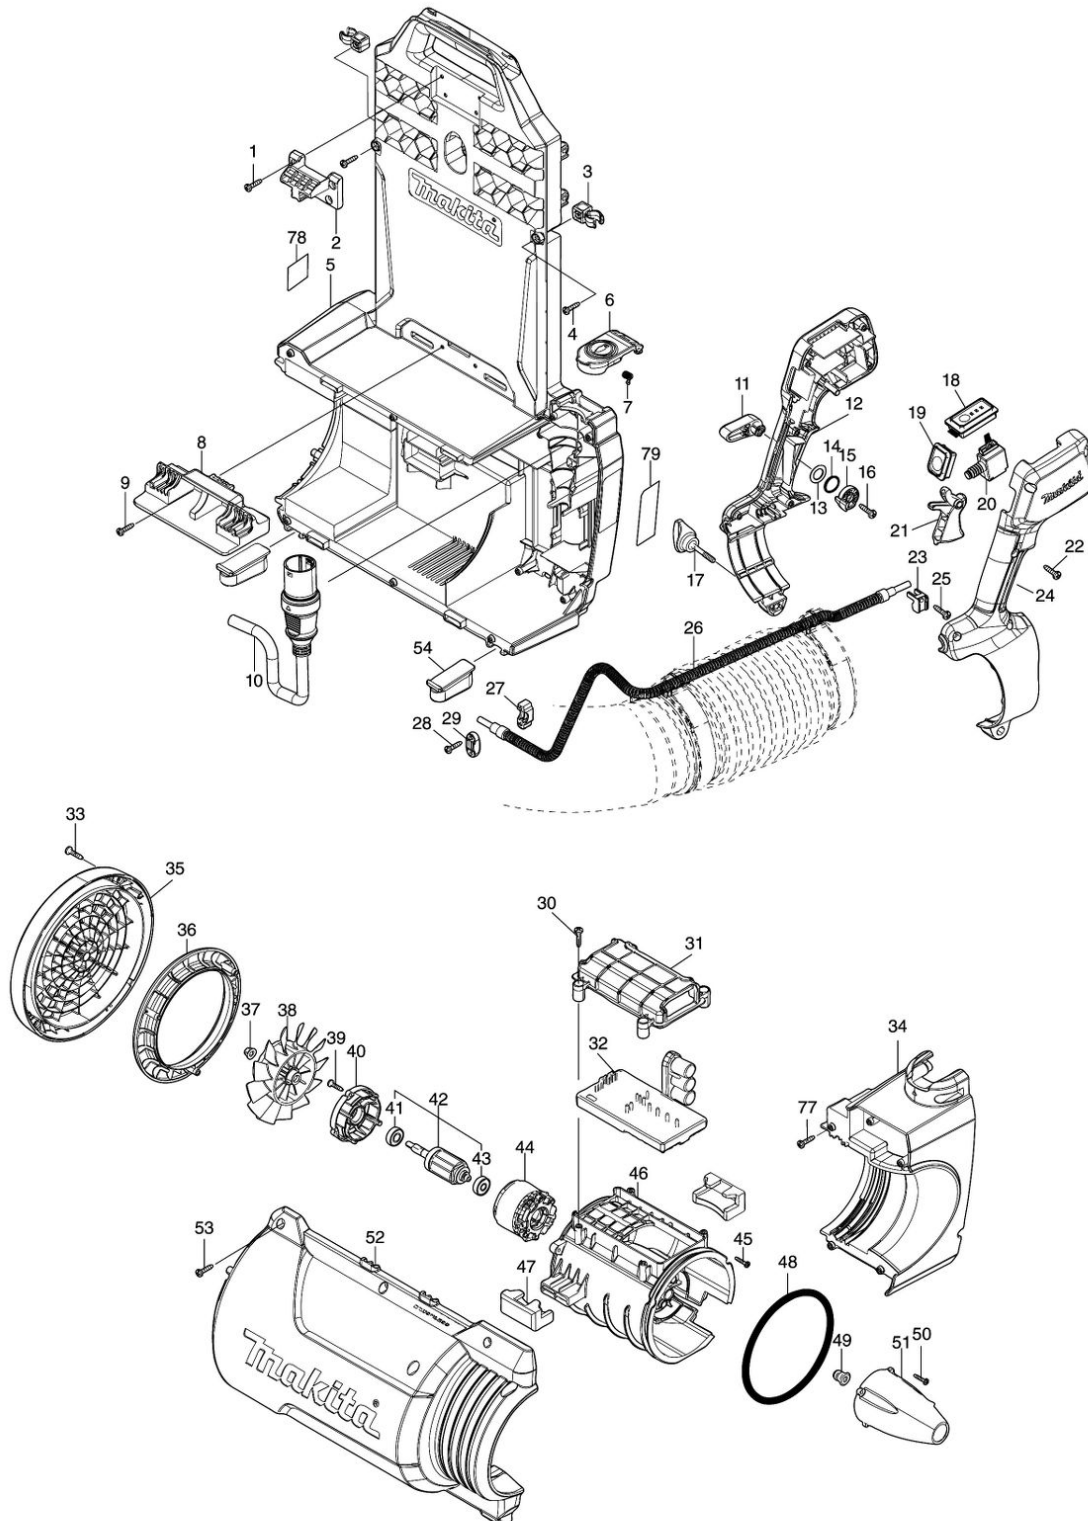

Model No.UB002C BATTERY POWERED BLOWER

Nr.	Part nr.	Name
001	266326-2	Tap Schroef 4X18mm P
002	413G75-6	Houder UB002C
003	413613-2	Houder LM001C
004	266326-2	Tap Schroef 4X18mm P
005	141J75-1	Frame cpl UB002C
006	413G74-8	Afdekkap UB002C
007	232681-4	Torsiebeer 4 LM001C
008	413G65-9	Bodemhouder UB002C
009	266326-2	Tap Schroef 4X18mm P
010	699202-9	Draadboom UB002C
011	413G66-7	Controlehendel UB002C
012	183W35-5	Schakelhendelkast UB002C
012C10	252103-8	Zeskant Borgmoer M5X8 A
013	253798-0	Sluitring 13
014	213154-6	O-Ring 14 DHW080 P
015	412754-1	Koppelstuk UB001C
016	266326-2	Tap Schroef 4X18mm P
017	265C61-7	Vleugelbout M5x35mm UB002C
018	620J51-3	Schakelcircuit UB002C
019	140X08-7	Schakelcircuit UB001C
019C10	810D46-0	Label A/U AS1925
020	651492-2	Schakelaar UR002/3G
021	413G68-3	Schakelhendel UB002C
022	266326-2	Tap Schroef 4X18mm P
023	687260-7	Klemstrip 4350T
024	183W35-5	Schakelhendelkast UB002C
024C10	252103-8	Zeskant Borgmoer M5X8 A
025	266326-2	Tap Schroef 4X18mm P
026	699203-7	Draadboom UB002C
027	687051-6	Klemstrip *
028	266326-2	Tap Schroef 4X18mm P
029	687124-5	Klemstrip 9555Nb/Bo3711 A
030	266326-2	Tap Schroef 4X18mm P
031	413G73-0	Controleafdekkap UB002C
032	620K47-0	Controller cpl UB002C P
033	266326-2	Tap Schroef 4X18mm P
034	141J78-5	Kabelkap UB002C
034C10	8011Y4-4	Waarschuwingslabel DUB363 A
035	413G61-7	Achterkap UB002C
036	413G72-2	Waaiergeleider UB002C
037	252286-4	Moer M5X8mm DUB184
038	240237-9	Waaier 110 UB002C
039	266130-9	Tapschroef 3X16 A
040	413G67-5	Motorhuiskap UB002C
041	210040-2	Kogellager 698Llu
042	519639-3	Anker UB001C