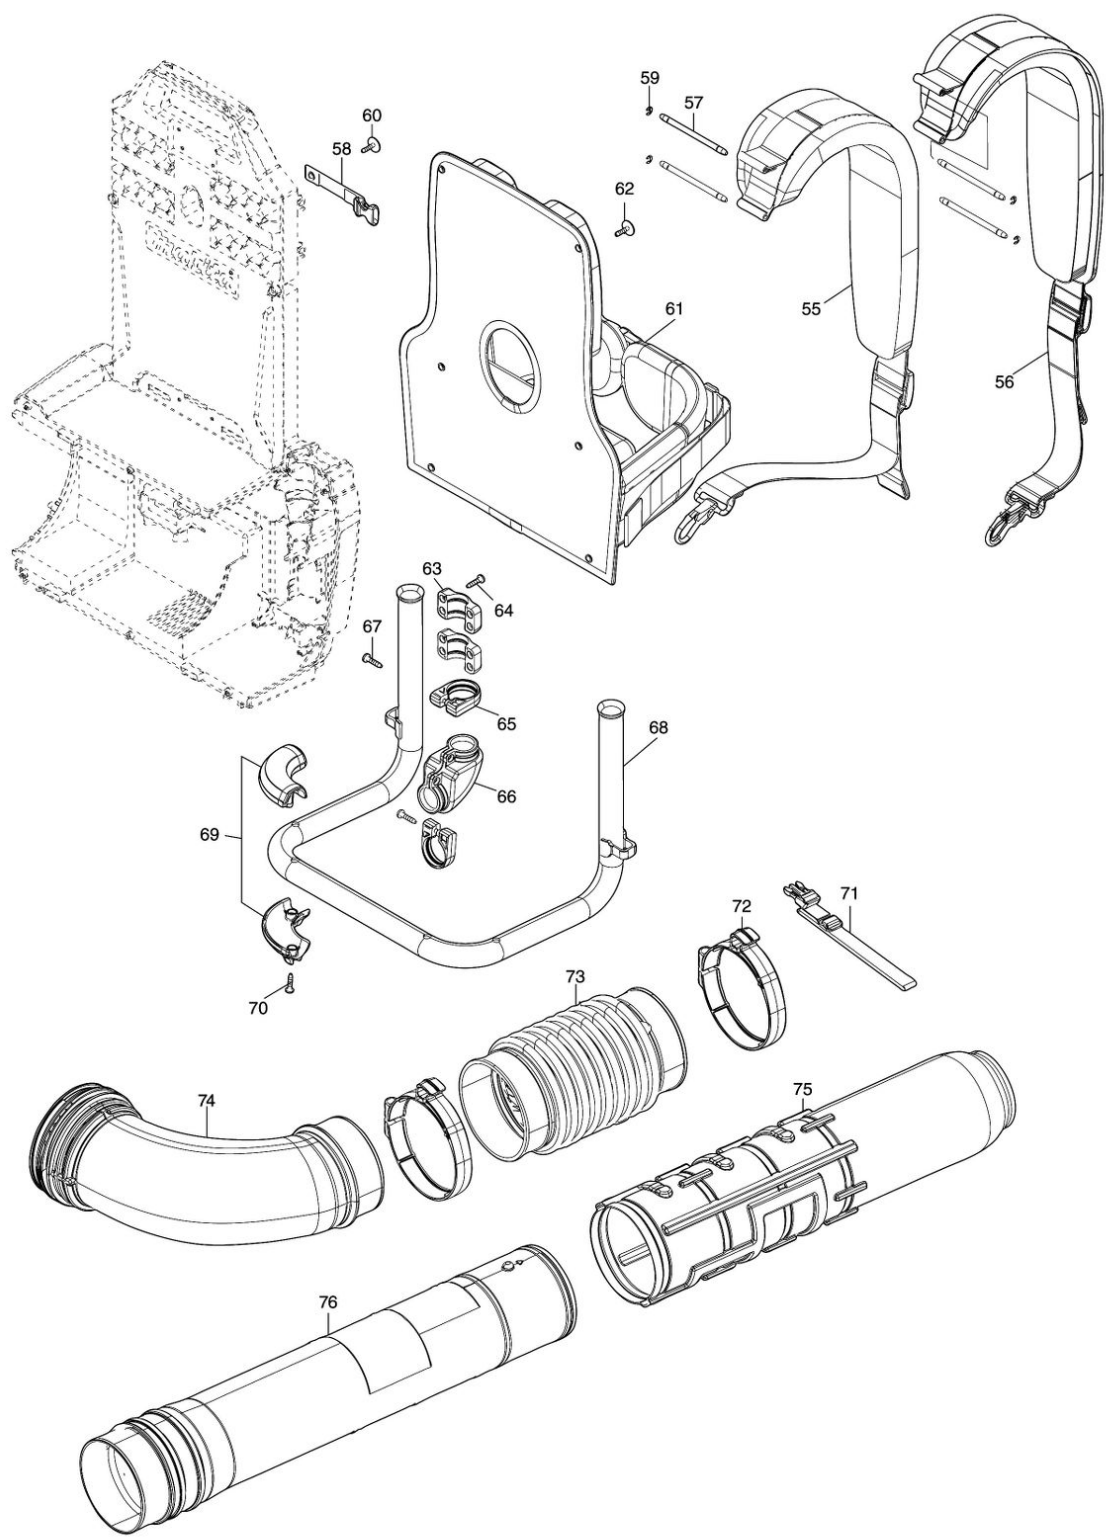

Model No.UB002C BATTERY POWERED BLOWER

Nr.	Part nr.	Name
001	266326-2	Tap Schroef 4X18mm P
002	413G75-6	Houder UB002C
003	413613-2	Houder LM001C
004	266326-2	Tap Schroef 4X18mm P
005	141J75-1	Frame cpl UB002C
006	413G74-8	Afdekkap UB002C
007	232681-4	Torsieveer 4 LM001C
008	413G65-9	Bodemhouder UB002C
009	266326-2	Tap Schroef 4X18mm P
010	699202-9	Draadboom UB002C
011	413G66-7	Controlehendel UB002C
012	183W35-5	Schakelhendelkast UB002C
012C10	252103-8	Zeskant Borgmoer M5X8 A
013	253798-0	Sluitring 13
014	213154-6	O-Ring 14 DHW080 P
015	412754-1	Koppelstuk UB001C
016	266326-2	Tap Schroef 4X18mm P
017	265C61-7	Vleugelbout M5x35mm UB002C
018	620J51-3	Schakelcircuit UB002C
019	140X08-7	Schakelcircuit UB001C
019C10	810D46-0	Label A/U AS1925
020	651492-2	Schakelaar UR002/3G
021	413G68-3	Schakelhendel UB002C
022	266326-2	Tap Schroef 4X18mm P
023	687260-7	Klemstrip 4350T
024	183W35-5	Schakelhendelkast UB002C
024C10	252103-8	Zeskant Borgmoer M5X8 A
025	266326-2	Tap Schroef 4X18mm P
026	699203-7	Draadboom UB002C
027	687051-6	Klemstrip *
028	266326-2	Tap Schroef 4X18mm P
029	687124-5	Klemstrip 9555Nb/Bo3711 A
030	266326-2	Tap Schroef 4X18mm P
031	413G73-0	Controleafdekkap UB002C
032	620K47-0	Controller cpl UB002C P
033	266326-2	Tap Schroef 4X18mm P
034	141J78-5	Kabelkap UB002C
034C10	8011Y4-4	Waarschuwingslabel DUB363 A
035	413G61-7	Achterkap UB002C
036	413G72-2	Waaiergeleider UB002C
037	252286-4	Moer M5X8mm DUB184
038	240237-9	Waaier 110 UB002C
039	266130-9	Tapschroef 3X16 A
040	413G67-5	Motorhuiskap UB002C
041	210040-2	Kogellager 698Llu
042	519639-3	Anker UB001C