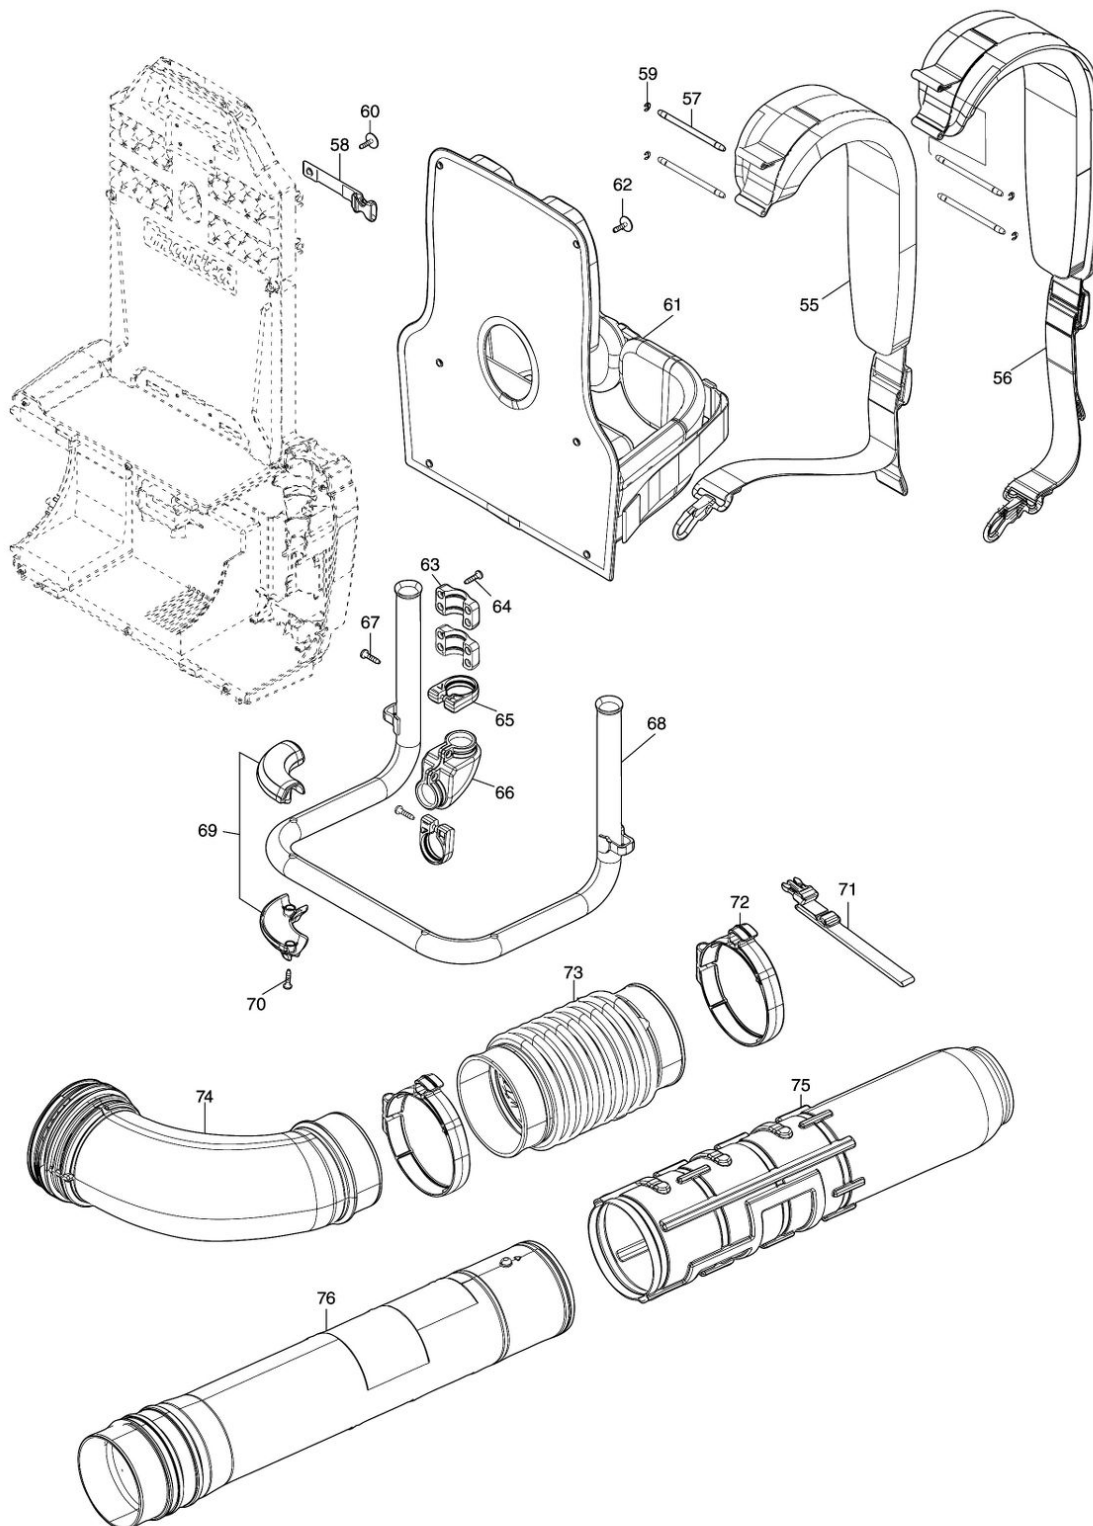

Model No.UB002C BATTERY POWERED BLOWER

Nr.	Part nr.	Name
001	266326-2	Tap Schroef 4X18mm P
002	413G75-6	Houder UB002C
003	413613-2	Houder LM001C
004	266326-2	Tap Schroef 4X18mm P
005	141J75-1	Frame cpl UB002C
006	413G74-8	Afdekkap UB002C
007	232681-4	Torsieveer 4 LM001C
008	413G65-9	Bodemhouder UB002C
009	266326-2	Tap Schroef 4X18mm P
010	699202-9	Draadboom UB002C
011	413G66-7	Controlehendel UB002C
012	183W35-5	Schakelhendelkast UB002C
012C10	252103-8	Zeskant Borgmoer M5X8 A
013	253798-0	Sluitring 13
014	213154-6	O-Ring 14 DHW080 P
015	412754-1	Koppelstuk UB001C
016	266326-2	Tap Schroef 4X18mm P
017	265C61-7	Vleugelbout M5x35mm UB002C
018	620J51-3	Schakelcircuit UB002C
019	140X08-7	Schakelcircuit UB001C
019C10	810D46-0	Label A/U AS1925
020	651492-2	Schakelaar UR002/3G
021	413G68-3	Schakelhendel UB002C
022	266326-2	Tap Schroef 4X18mm P
023	687260-7	Klemstrip 4350T
024	183W35-5	Schakelhendelkast UB002C
024C10	252103-8	Zeskant Borgmoer M5X8 A
025	266326-2	Tap Schroef 4X18mm P
026	699203-7	Draadboom UB002C
027	687051-6	Klemstrip *
028	266326-2	Tap Schroef 4X18mm P
029	687124-5	Klemstrip 9555Nb/Bo3711 A
030	266326-2	Tap Schroef 4X18mm P
031	413G73-0	Controleafdekkap UB002C
032	620K47-0	Controller cpl UB002C P
033	266326-2	Tap Schroef 4X18mm P
034	141J78-5	Kabelkap UB002C
034C10	8011Y4-4	Waarschuwingslabel DUB363 A
035	413G61-7	Achterkap UB002C
036	413G72-2	Waaiergeleider UB002C
037	252286-4	Moer M5X8mm DUB184
038	240237-9	Waaier 110 UB002C
039	266130-9	Tapschroef 3X16 A
040	413G67-5	Motorhuiskap UB002C
041	210040-2	Kogellager 698Llu
042	519639-3	Anker UB001C