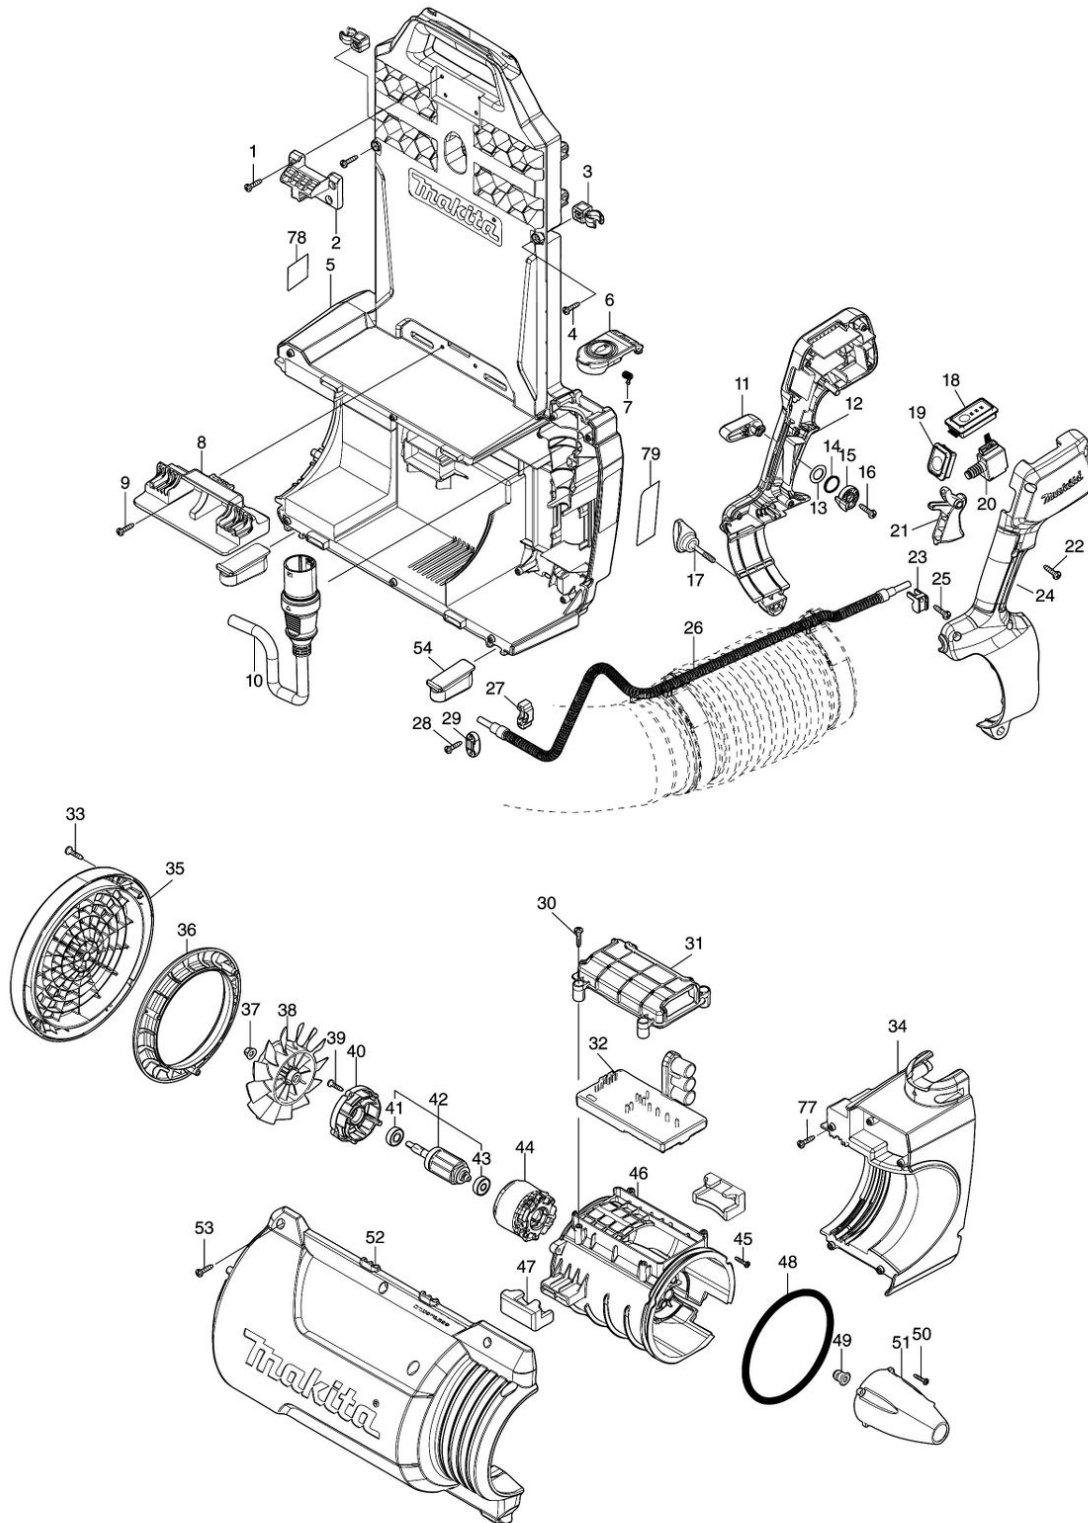

Model No.UB002C BATTERY POWERED BLOWER

Nr.	Part nr.	Name
001	266326-2	Tap Schroef 4X18mm P
002	413G75-6	Houder UB002C
003	413613-2	Houder LM001C
004	266326-2	Tap Schroef 4X18mm P
005	141J75-1	Frame cpl UB002C
006	413G74-8	Afdekkap UB002C
007	232681-4	Torsiebeer 4 LM001C
008	413G65-9	Bodemhouder UB002C
009	266326-2	Tap Schroef 4X18mm P
010	699202-9	Draadboom UB002C
011	413G66-7	Controlehendel UB002C
012	183W35-5	Schakelhendelkast UB002C
012C10	252103-8	Zeskant Borgmoer M5X8 A
013	253798-0	Sluitring 13
014	213154-6	O-Ring 14 DHW080 P
015	412754-1	Koppelstuk UB001C
016	266326-2	Tap Schroef 4X18mm P
017	265C61-7	Vleugelbout M5x35mm UB002C
018	620J51-3	Schakelcircuit UB002C
019	140X08-7	Schakelcircuit UB001C
019C10	810D46-0	Label A/U AS1925
020	651492-2	Schakelaar UR002/3G
021	413G68-3	Schakelhendel UB002C
022	266326-2	Tap Schroef 4X18mm P
023	687260-7	Klemstrip 4350T
024	183W35-5	Schakelhendelkast UB002C
024C10	252103-8	Zeskant Borgmoer M5X8 A
025	266326-2	Tap Schroef 4X18mm P
026	699203-7	Draadboom UB002C
027	687051-6	Klemstrip *
028	266326-2	Tap Schroef 4X18mm P
029	687124-5	Klemstrip 9555Nb/Bo3711 A
030	266326-2	Tap Schroef 4X18mm P
031	413G73-0	Controleafdekkap UB002C
032	620K47-0	Controller cpl UB002C P
033	266326-2	Tap Schroef 4X18mm P
034	141J78-5	Kabelkap UB002C
034C10	8011Y4-4	Waarschuwingslabel DUB363 A
035	413G61-7	Achterkap UB002C
036	413G72-2	Waaiergeleider UB002C
037	252286-4	Moer M5X8mm DUB184
038	240237-9	Waaier 110 UB002C
039	266130-9	Tapschroef 3X16 A
040	413G67-5	Motorhuiskap UB002C
041	210040-2	Kogellager 698LLu
042	519639-3	Anker UB001C