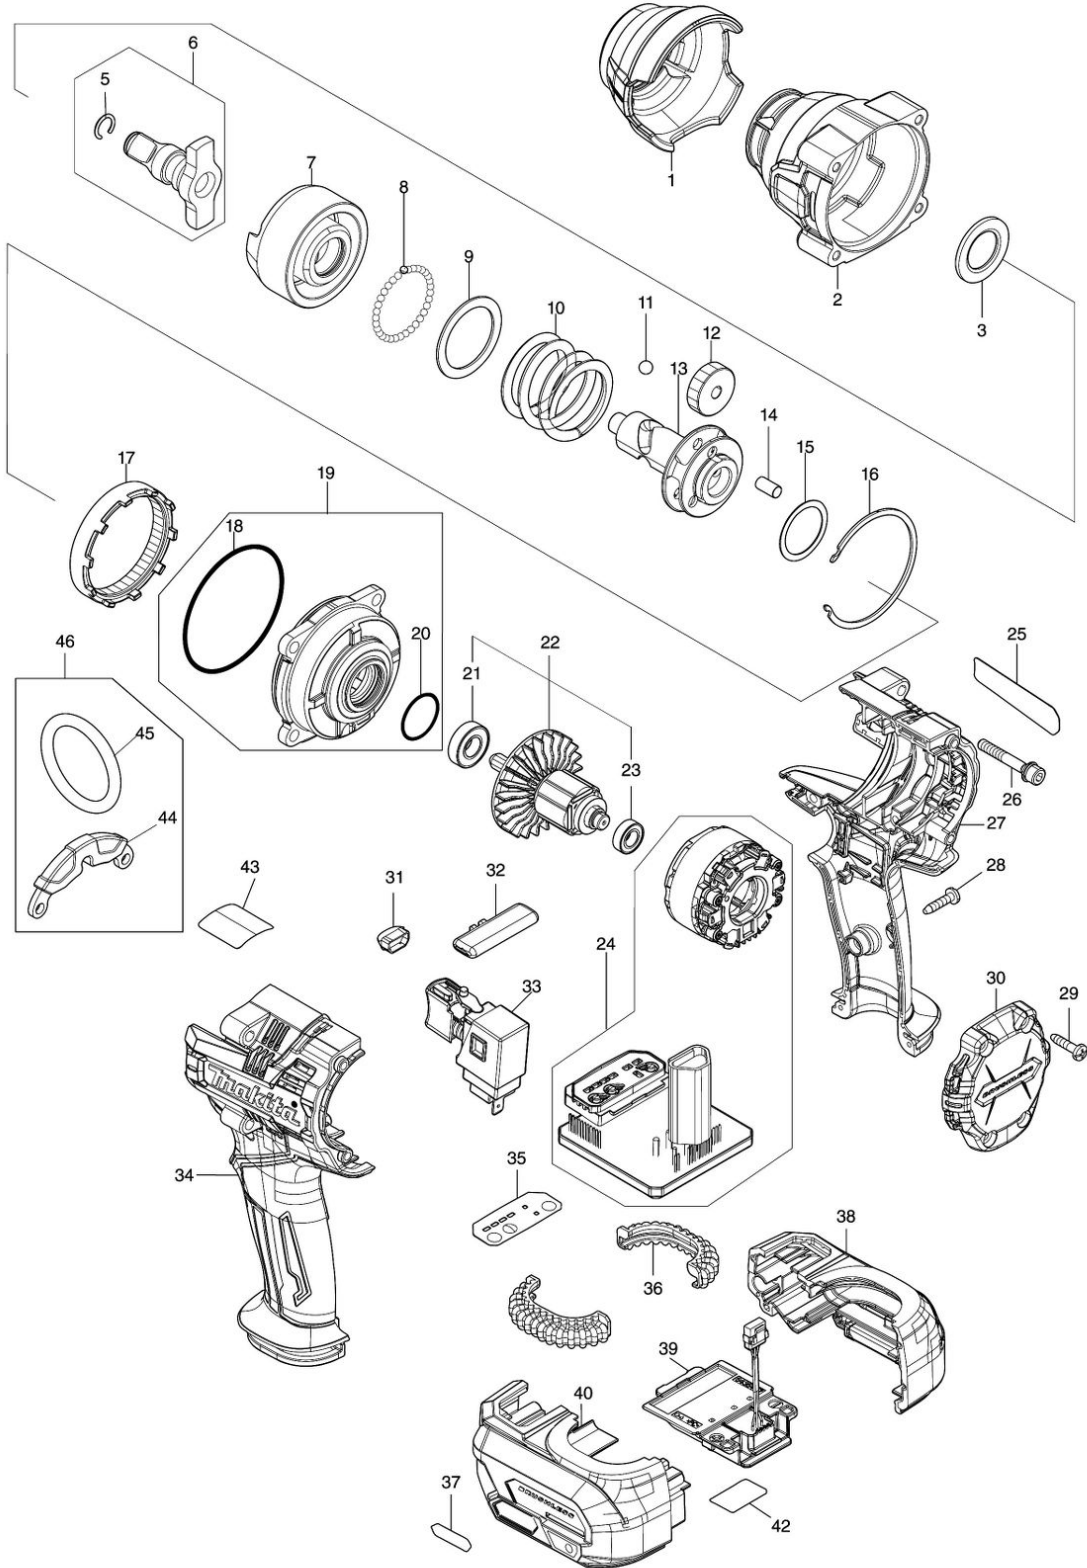

# Partdrawing for TW007GZ - Slagmoersleutel

Model No.TW007G CORDLESS IMPACT WRENCH

| Nr.    | Part nr. | Name                       |
|--------|----------|----------------------------|
| 001    | 422709-8 | StootrubberTW007G          |
| 002    | 141A99-3 | Slaghuis TW007/8G          |
| 003    | 253481-9 | Sluitring 20 DTW700/01     |
| 005    | 231907-1 | Borgring 10 Dtw190/6904    |
| 006    | 136410-6 | Slagstuk E TW007G          |
| 007    | 327804-8 | Slagstuk TW007/8G          |
| 008    | 216001-0 | Kogel 3,5mm P              |
| 009    | 267340-1 | Sluitring 32 Btw450        |
| 010    | 232708-0 | Drukveer 34 TW007/8G       |
| 011    | 216007-8 | Stalen Kogel 6.4           |
| 012    | 227891-6 | Tandwiel 28 TW007/8G       |
| 013    | 327805-6 | As TW007/8G                |
| 014    | 256211-7 | Pin 6mm DTW701             |
| 015    | 267494-4 | Revet 25Mm Dtw1002         |
| 015-1  | 267127-1 | Ring 26 Bss500/501         |
| 016    | 347832-7 | Borging TW007/8G           |
| 017    | 227892-4 | Tandwiel 65 TW007/8G       |
| 018    | 213709-7 | O-Ring 63 Da4031           |
| 019    | 136420-3 | Tandwielhuis TW007/8G      |
| 020    | 213961-7 | O-Ring 22 Hm111Cc          |
| 021    | 210069-8 | Kogellager 6900Ddw DUX60 P |
| 022    | 519691-1 | Anker TW007/8G             |
| 023    | 210261-6 | Kogellager 688LLB TW007G   |
| 024    | 629A72-8 | Anker TW007/8G             |
| 025    | 811F51-2 | Naamplaat TW007G           |
| 026    | 251476-6 | Inbusbout M5X35Mm P        |
| 026-1  | 265D13-4 | Inbusbout M5X35Mm A        |
| 027    | 183S74-1 | Motorhuisset TW007/8G      |
| 028    | 266326-2 | Tap Schroef 4X18mm P       |
| 029    | 266326-2 | Tap Schroef 4X18mm P       |
| 030    | 413602-7 | Achterdeksel TW007/8G      |
| 031    | 620F48-8 | Circuit led TW007/8G       |
| 032    | 413603-5 | Schakelaar L/R TW007/8G    |
| 033    | 140U03-9 | Schakelaar TW001G          |
| 033C10 | 424774-3 | Schakelaarkap DTW701       |
| 034    | 183S74-1 | Motorhuisset TW007/8G      |
| 035    | 8012S9-8 | Label A/U DTW301           |
| 036    | 424773-5 | Trillingsdemper TW001G P   |
| 037    | 8005T5-8 | Label XGT logo             |
| 038    | 183S77-5 | Batterijhuis TW007/8G      |
| 038C10 | 263005-3 | Rubber Pen 6 AC320H P      |
| 038C20 | 252126-6 | Borgmoer M4X7Mm Mt070      |
| 039    | 632R99-1 | Aansluitunit DF002G        |
| 040    | 183S77-5 | Batterijhuis TW007/8G      |
| 040C10 | 263005-3 | Rubber Pen 6 AC320H P      |
| 040C20 | 252126-6 | Borgmoer M4X7Mm Mt070      |