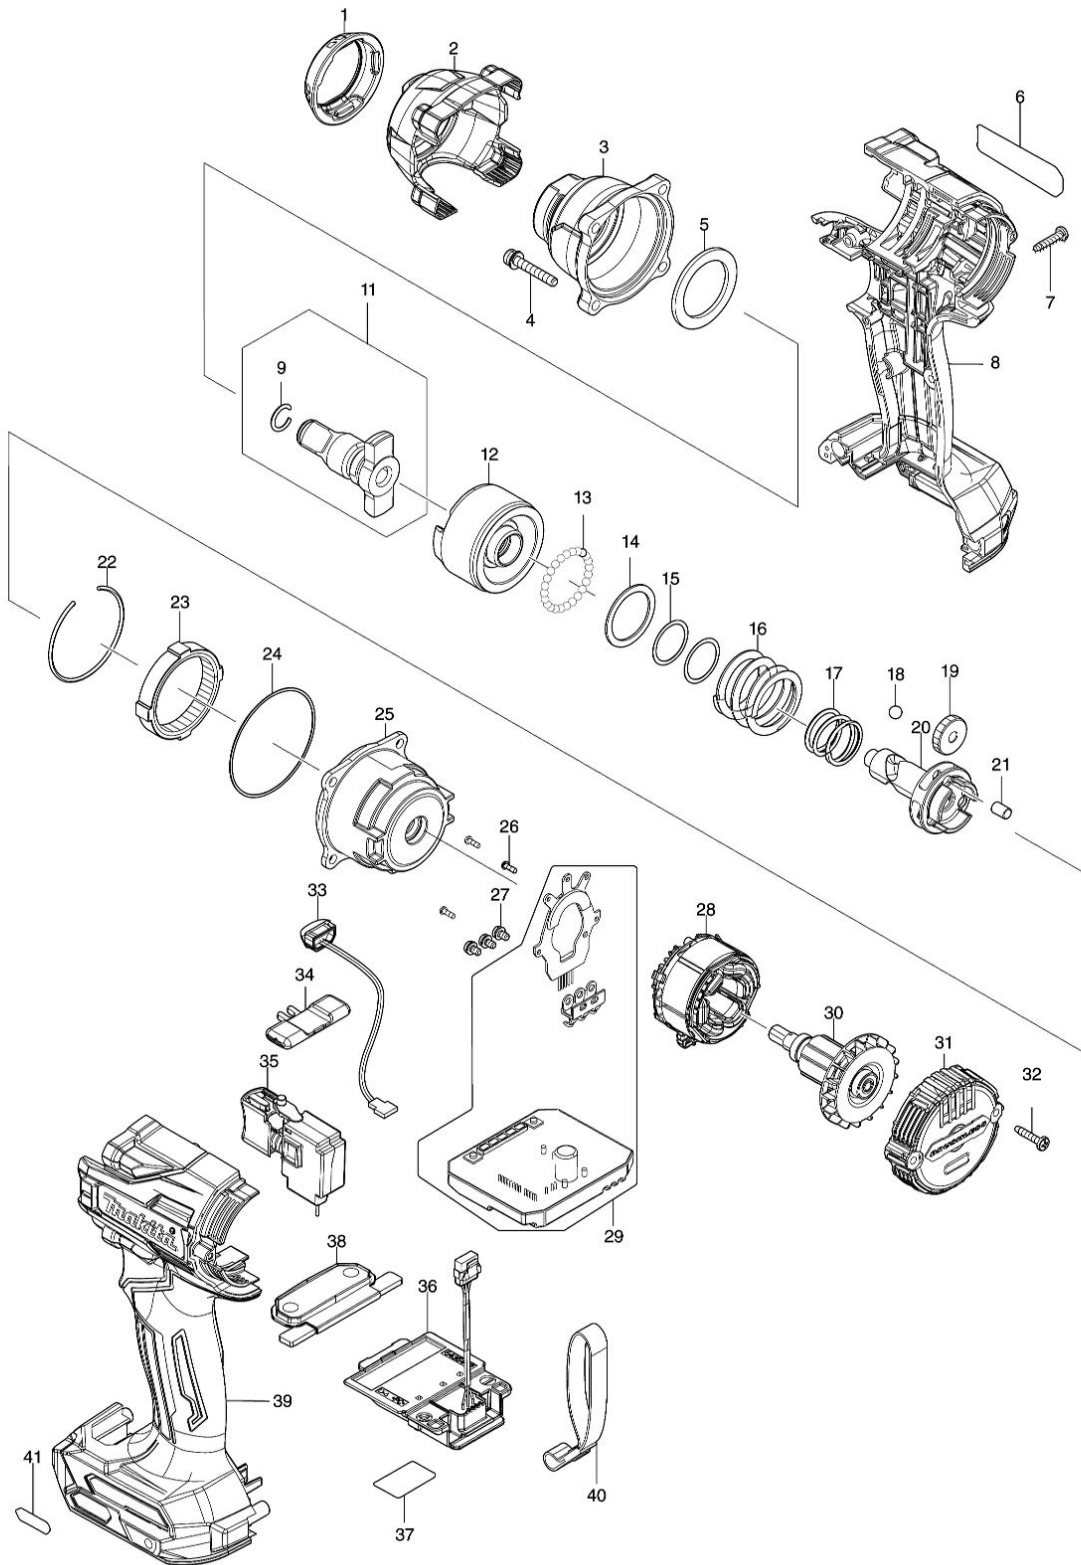

Model No. TW004G CORDLESS IMPACT WRENCH

Nr.	Part nr.	Name
001	422584-2	Stootring DTW300
002	412822-0	Slaghuiskap TW004/5G
003	140W13-8	Slaghuis cpl TW004/5G
004	265472-8	Inbusschroef M4x25mm DTW301 P
005	261154-0	Kunststof Ring 28 Dtw280
006	857P12-8	Naamplaat TW004G
007	266429-2	Tapschroef 3X16 P
008	183R16-9	Motorhuisset TW004/5G
008C10	263005-3	Rubber Pen 6 AC320H P
008C20	263032-0	Rubber Pen 4 Btd130F
008C30	252126-6	Borgmoer M4X7Mm Mt070
009	231907-1	Borgring 10 Dtw190/6904
011	136803-7	Aambeeld E TW004G A
012	327648-6	Slagstuk TW004/5G
013	216040-0	Stalen Kogel 3.5 A
014	267175-0	Platte Ring 24 Btd132
015	267106-9	Sluitring 18 Hr2400 *
016	232615-7	Drukveer 25 DTW300/301
017	232682-2	Drukveer 18 TW004/5G A
018	216041-8	Stalen Kogel 5.6 A
019	227338-0	Tandwiel 22 Dtw280
020	327689-2	As TW004G
021	268311-1	Pen 5 Dtw280
022	233910-8	Veerring 43 6953
023	227337-2	Tandwiel 51 Dtw280
024	213785-1	O-Ring 49
025	140W14-6	Tandwiel TW004/5G
026	266490-9	Parker Ck 2X6Mm DDF483 P
027	652069-6	Kruiskop Schroef M3X6
028	629A13-4	Veld TW004/5G
029	620D69-8	Controller TW004/5G
030	619626-3	Anker DTW300/301
031	412821-2	Achterdeksel TW004/5G
032	266429-2	Tapschroef 3X16 P
033	620521-2	Led-Circuit Dtd170
034	455053-8	Schakelknop Re Li Dtd137 148
035	651442-7	Schakelaar TD001G
036	632P49-4	Aansluitunit TD001G A
037	857P18-6	Label serienummer TW004G
038	140W19-6	Schakelplaat TW004/5G
038C10	8020J3-8	Label A/U
039	183R16-9	Motorhuisset TW004/5G
039C10	263005-3	Rubber Pen 6 AC320H P
039C20	263032-0	Rubber Pen 4 Btd130F
039C30	252126-6	Borgmoer M4X7Mm Mt070
041	8007R2-2	Label XGT logo