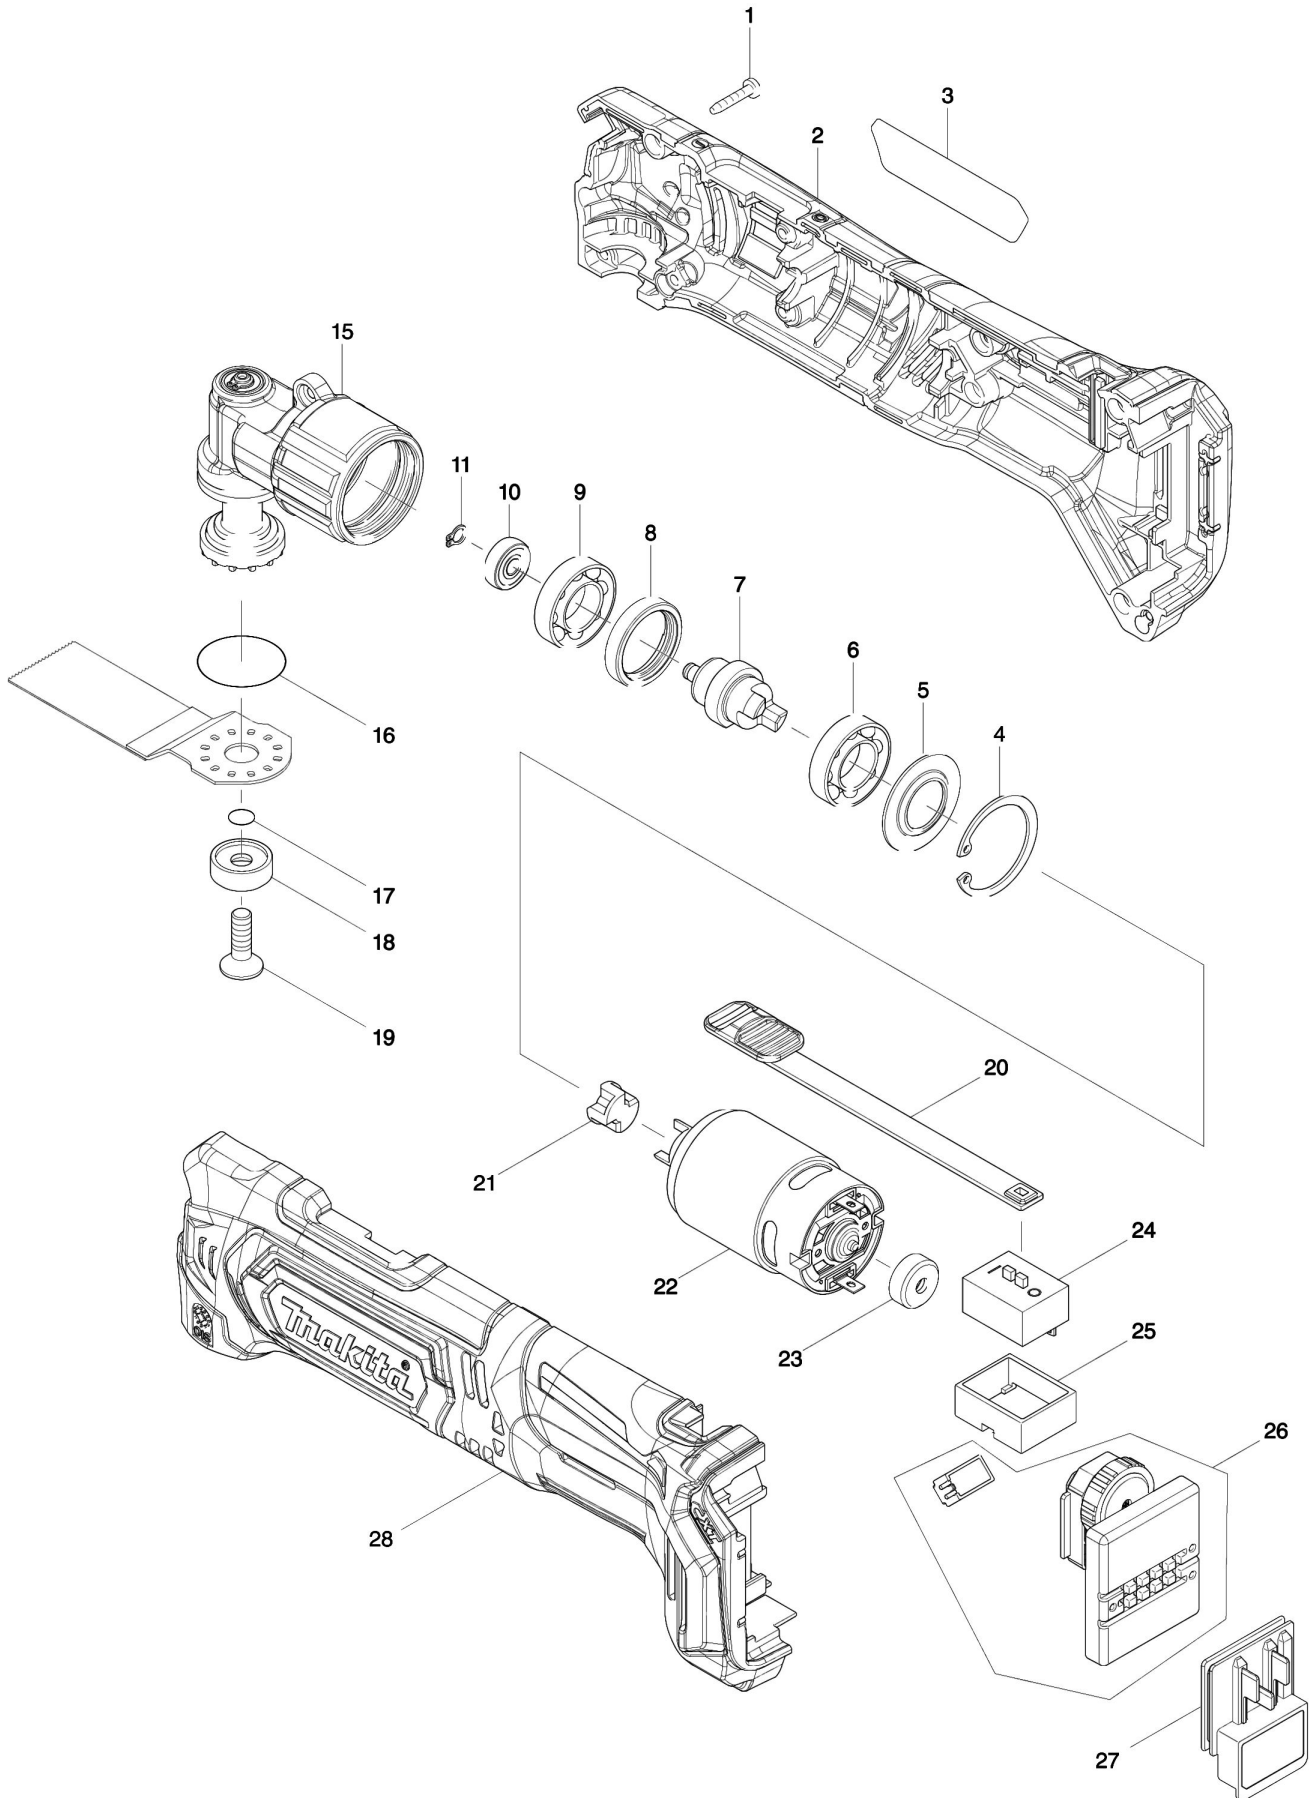

Partdrawing for TM30DSAJX4 - Multitool

Nr.	Part nr.	Name
001	266429-2	Tapschroef 3X16 P
002	183E32-3	Motorhuisset Tm30D
002A	263039-6	Rubber Pen 4 Tm30
002B	424859-5	Bescherming Tm30
003	852E52-5	Naamplaat TM30 10.8V P
004	962151-6	Borgring R-32 EBH341L P
005	253368-5	Sluitring 16 Tm30D
006	210147-4	KOGELLAGER 6902 P
007	326719-6	Krukas Tm30D
008	456788-4	Afstandhouder 21 Tm30D
009	211221-1	Kogellager 6902
010	210144-0	Lager 505 Tm30D
011	961008-8	Borgring S-5 Tm30
015	144085-7	Krukashuis Cpl Tm30D
016	213987-9	O-Ring 25 Ar410
017	213021-5	O-Ring 5
018	224455-7	Sluitmoer 22Mm Tm3000C P
019	266783-4	Inbusbout M6X20mm TM3000 P
020	456791-5	Schakelknop Tm30D
020B	B-65115	TMA078 Steunzool driehoek velcro
021	424833-3	Afstandhouder Tm30D
022	629221-1	Dc Motor 10.8V Tm30D
023	424467-2	Stootring Jr100/102D
024	651610-2	Schakelaar Tm30D
025	424860-0	Schakelaarkap Tm30D
026	620522-0	Controller Tm30D
026	620543-2	Licht Circuit Tm30
027	644813-5	Aansluitunit Df/Hp331D
028	183E32-3	Motorhuisset Tm30D
028A	263039-6	Rubber Pen 4 Tm30
028B	424859-5	Bescherming Tm30