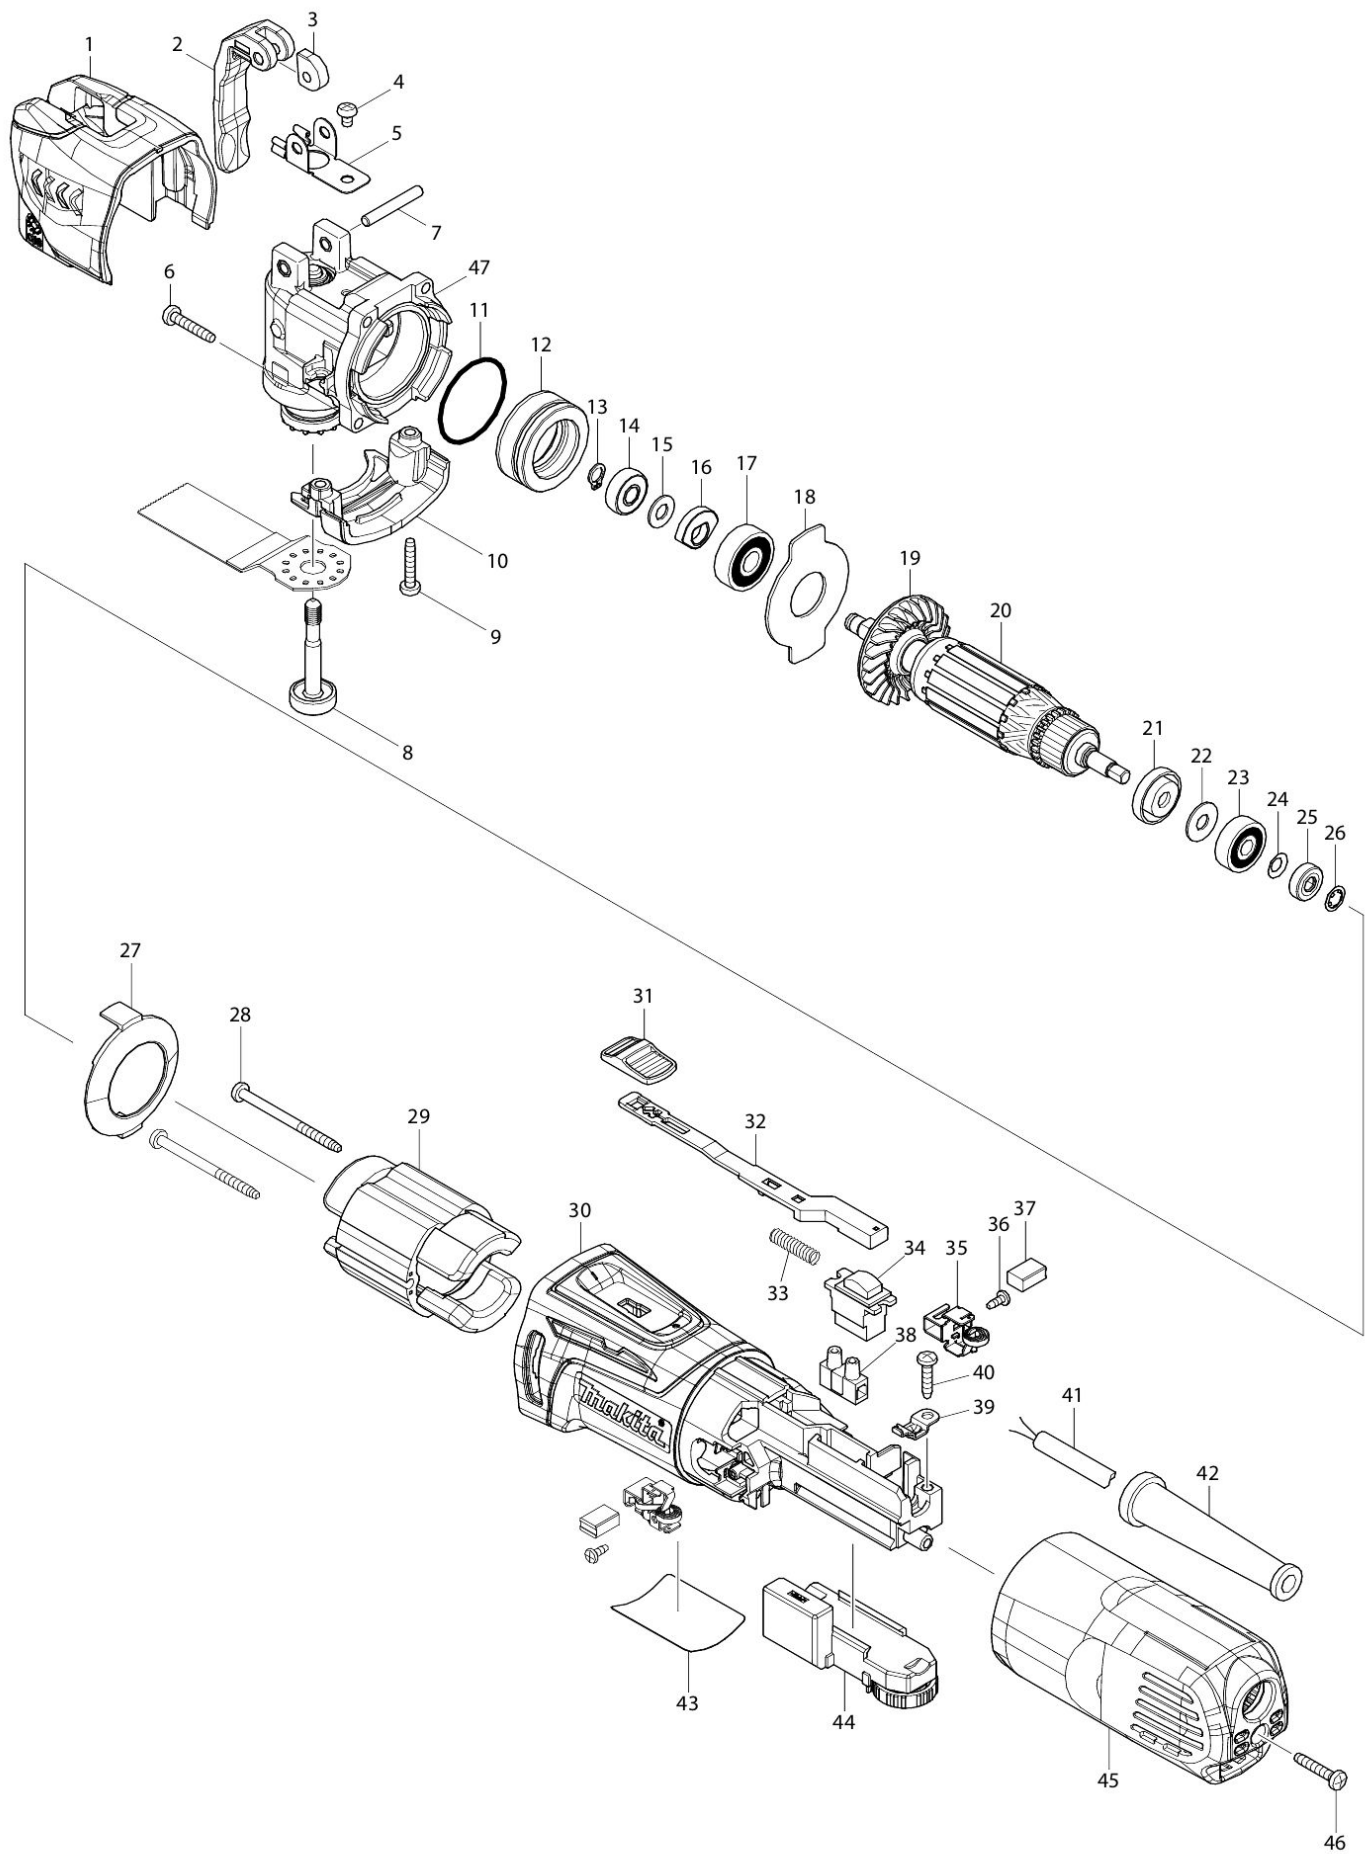

Partdrawing for TM3010CX15 - Multitool

2013/03
TM3010C

Nr.	Part nr.	Name
001	454634-5	AFDEKKAP TM3010C P
002	319059-9	Ontgrendelpal Tm3010C
003	313268-2	Draaiplaat Tm3010C
004	911102-6	Met.schroef M4x6 P
005	232282-8	Bladveer Tm3010C
006	266424-2	Tapschroef 4X20 Tm3000C P
007	268306-4	Pen 5 Tm3010C
008A	326346-9	Asbout Tm3010C P
008B	327176-1	Asbout Tm3010C A
009	266424-2	Tapschroef 4X20 Tm3000C P
010	454635-3	Deksel Tm3010C
011	213343-3	O-Ring 35 Hr4500C P
012	326347-7	Lagerhuis Tm3010F
013	961003-8	Borgring S-7
014	211392-4	Schommellager 706 P
015	253133-2	Sluitring 7
016	313245-4	Balansgewicht Tm3000C
017	211092-6	Kogellager 629Ddw
018	285857-2	Lagerborging Tm3000C
019	240140-4	Waaier Tm3000C
020	517683-4	Anker 220-240V Tm3000C
021	681636-0	Isolatieing 9521Nb-9522Nb A
022	267426-1	Sluitring 7Mm Tm3000C
023	210045-2	Kogellager 627Ddw A
024	267756-0	Veerring 6 Bo6040
025	688117-5	Magnetische Bus Rt0700 A
026	259039-2	Borgring 9566Cv
027	453828-9	Opvulplaat Tm3000C
028	266415-3	Schroef 4X55 Hr2230 P
029	623558-8	Veld 220-240V Tm3000C
030	453823-9	Motorhuis Tm3000C
031	453761-5	Schakelknop Tm3000C
032	453825-5	Schakelknop Mt3000C
033	234263-8	Drukveer 5Mm Tm3000C
034	651609-7	Schakelaar Ss106 Tm3000C
035	643839-4	Koolborstelhouder 6X9
036	266492-5	Tapschroef 3X8Mm Tm3000C P
037	194722-3	Koolborstelset Cb-459 P
038	654475-1	Kroonsteen Bo4553-Bo4554 A
039	687681-3	Trekantlaster
040	266326-2	Tap Schroef 4X18mm P
040-1	265B67-9	Tapschr 4x18mm DGA520 A
041	695123-3	Netsnoer 2X1.50 4.0Mtr A
042	682502-4	Kabeltule 8-85 A
043	814T82-4	Naamplaat Tm3010C
044	620234-5	Toerenregelcircuit Tm3010C

Partdrawing for TM3010CX15 - Multitool

Nr.	Part nr.	Name
045	453824-7	Achterdeksel Tm3000C
046	266424-2	Tapschroef 4X20 Tm3000C P
047	143249-0	Krukashuis Tm3010C A