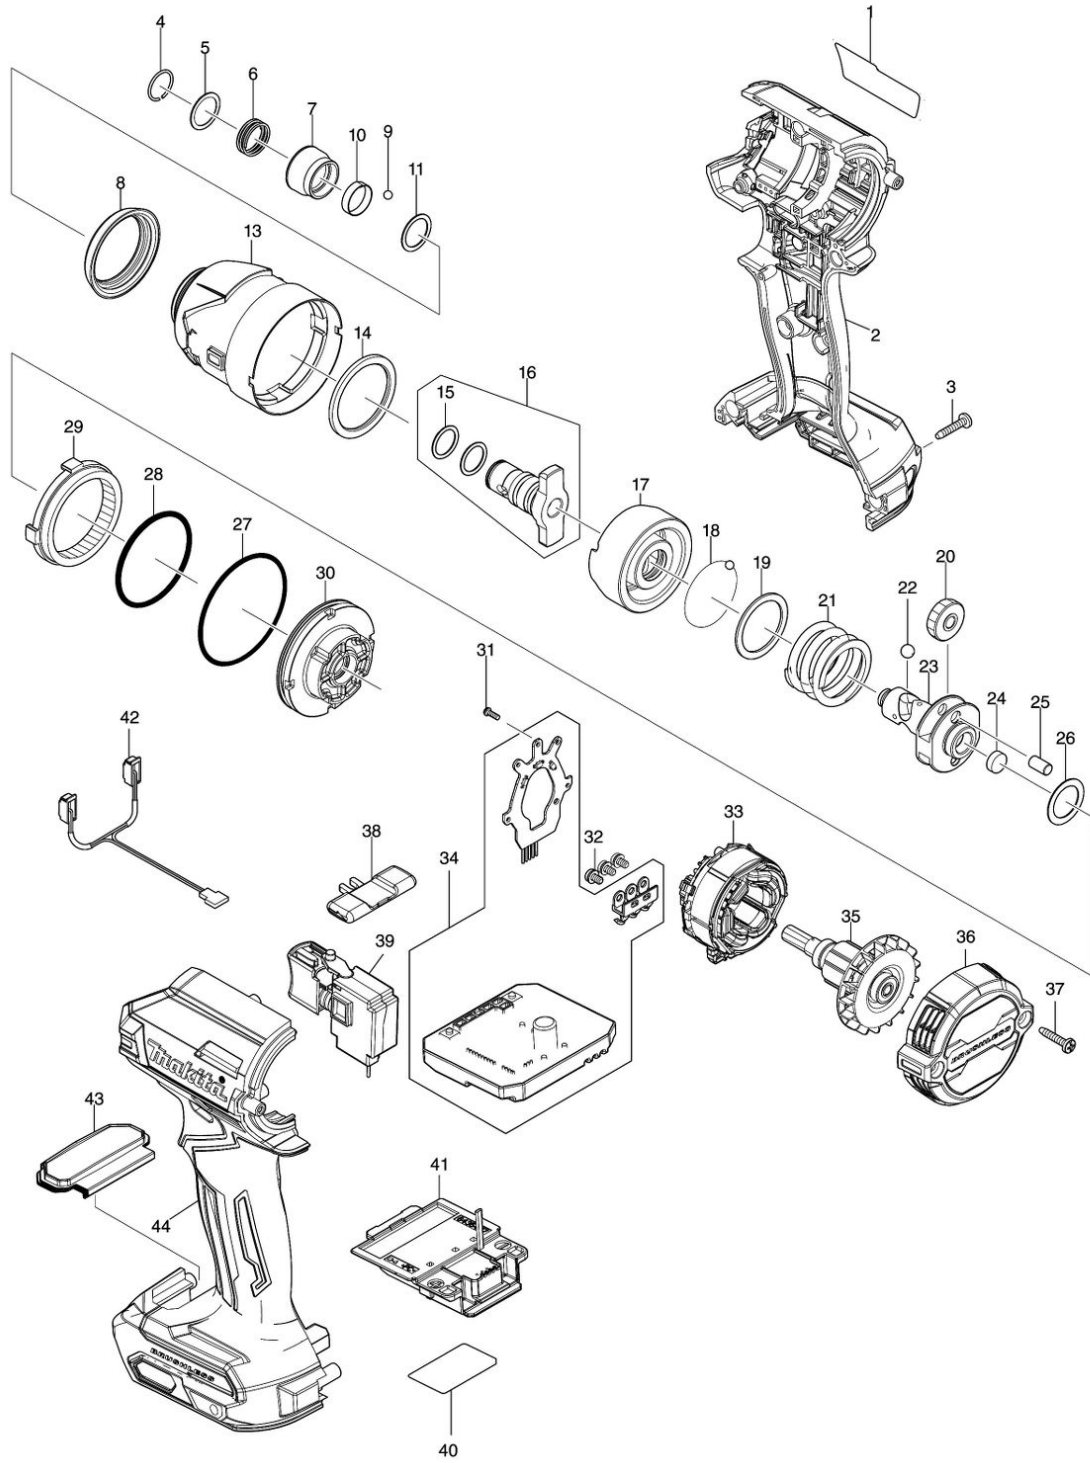

Partdrawing for TD003GZ - Slagschroevendraaier

Model No.TD003G CORDLESS IMPACT DRIVER

Nr.	Part nr.	Name
001	8586R3-8	Naamplaat TD003G
002	183X95-3	Motorhuis TD003G
002C10	263005-3	Rubber Pen 6 AC320H P
002C20	252126-6	Borgmoer M4X7Mm Mt070
002C30	8007R2-2	Label XGT logo
003	266429-2	Tapschroef 3X16 P
004	231952-6	Borgring 12
005	253575-0	Sluitring 13 TD003G
006	232592-3	Drukveer 14mm TD001G
007	327B23-8	Bithouder TD003G
008	422A03-4	Bumper TD003G
009	216040-0	Stalen Kogel 3.5 A
010	232800-2	Bladveer TD003G
011	253575-0	Sluitring 13 TD003G
013	141M85-6	Slaghuis TD003G
014	261160-5	Sluitring nylon 30mm DTD171
015	213166-9	O-Ring 12,5 *
016	136913-0	Slagstuk M TD003G
017	327B60-2	Slagstuk TD003G
018	216040-0	Stalen Kogel 3.5 A
019	267175-0	Platte Ring 24 Btd132
020	227362-3	Tandwiel 22 Btd132 A
021	232789-4	Drukveer 24 TD003G
022	216011-7	STALEN KOGEL 5.6 P
023	327C18-7	As TD003G
024	422994-3	Dempingsvilt TD003G
025	256253-1	Pen 5 6908Dwa
026	267194-6	Sluitring 15mm TD001G
027	213606-7	O-Ring 48
028	213507-9	O-Ring 40
029	227A92-2	Intern Tandwiel 51 TD003G
030	141M87-2	Lagerhuis cpl TD003G
031	266490-9	Parker Ck 2X6Mm DDF483 P
032	652069-6	Kruiskop Schroef M3X6
033	629C08-9	Veld TD003G
034	620L00-2	Controller TD003G
035	619808-7	Anker TD003G
036	413L86-1	Afdekkap TD003G
037	266429-2	Tapschroef 3X16 P
038	455053-8	Schakelknop Re Li Dtd137 148
039	651442-7	Schakelaar TD001G
040	8586S0-1	Label serienr. TD003G
041	632P49-4	Aansluitunit TD001G A
042	620B97-1	Lichtcircuit TD001G
043	141M86-4	Schakelplaat cpl TD003G
044	183X95-3	Motorhuis TD003G

Partdrawing for TD003GZ - Slagschroevendraaier

Nr.	Part nr.	Name
044C10	263005-3	Rubber Pen 6 AC320H P
044C20	252126-6	Borgmoer M4X7Mm Mt070
044C30	8007R2-2	Label XGT logo