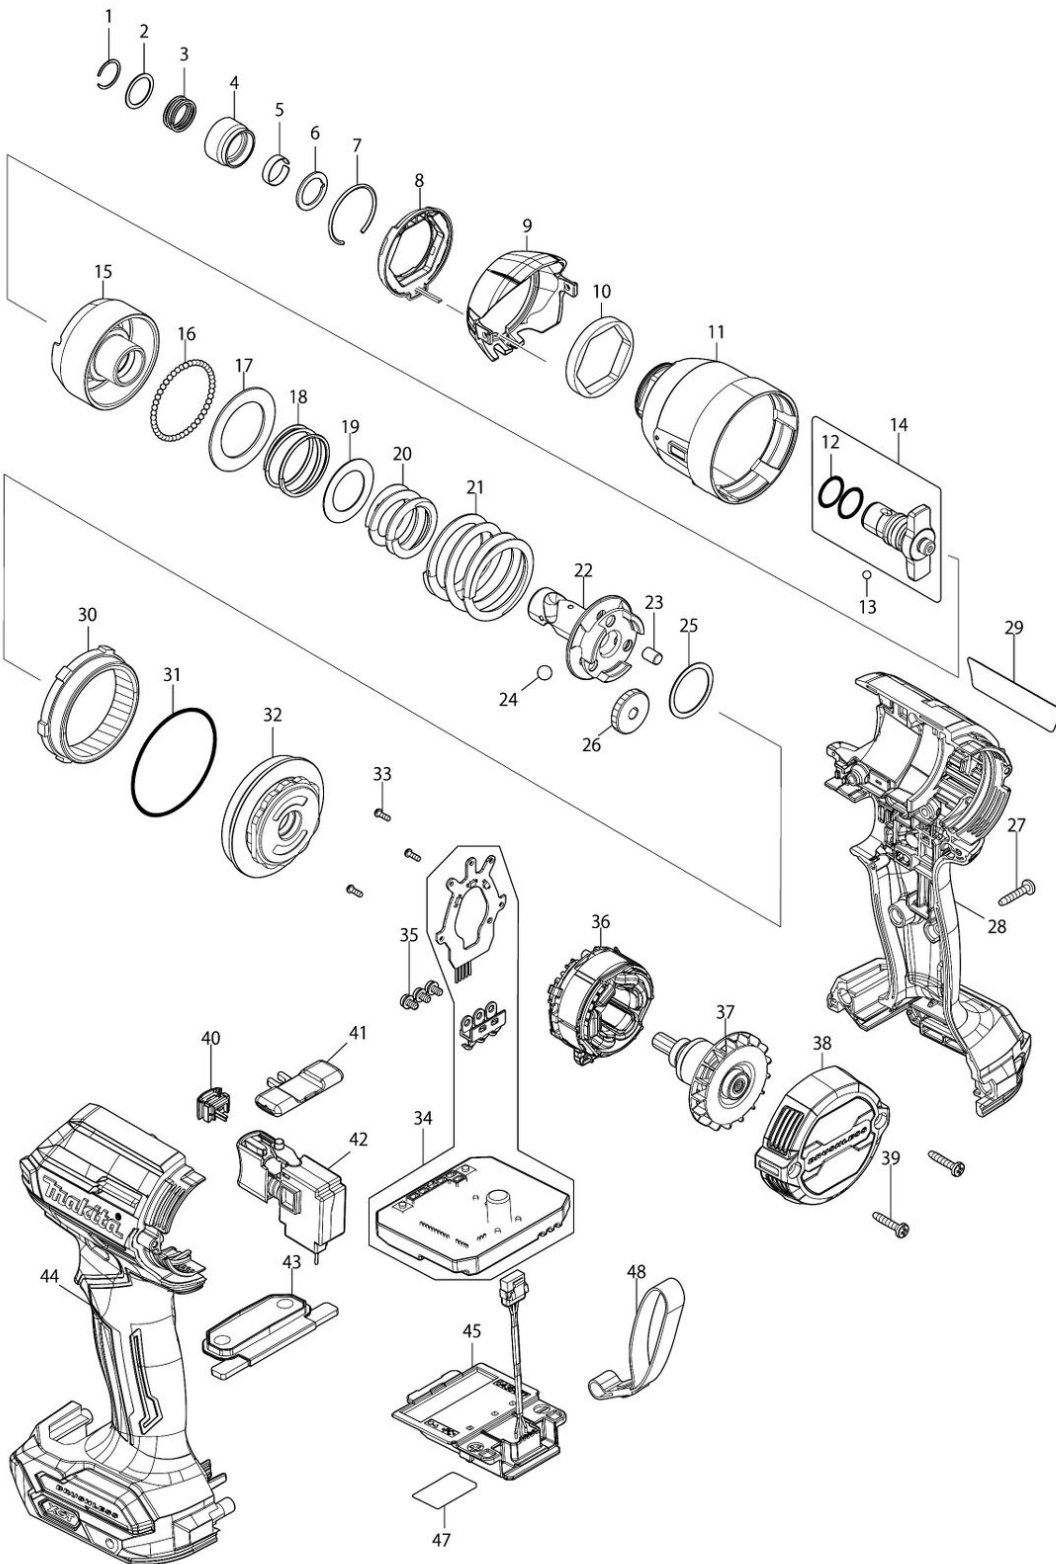

# Partdrawing for TD002GZ01 - Slagschroevendraaier

Model No.TD002G CORDLESS IMPACT DRIVER

Nr.	Part nr.	Name
001	231952-6	Borgring 12
002	267101-9	Sluitring 14
003	232592-3	Drukveer 14mm TD001G
004	327989-0	Bithouder TD002G
005	232692-9	Bladveer DTD172
006	253496-6	Sluitring 13 DTD172
007	232751-9	Borgring 27 TD002G
008	620H90-1	Circuit led TD002G A
009	413L58-6	Slaghuiskap TD002G
010	422874-3	Stootkussen TD002G
011	141J66-2	Slaghuis TD002G
012	213166-9	O-Ring 12,5 *
013	216001-0	Kogel 3,5mm P
014	136936-8	Slagstuk M assy TD002G
015	327985-8	Slagstuk TD002G
016	216015-9	Stalen Kogel 2.4 DFT025
017	253559-8	Sluitring 26 TD002G
018	232750-1	Drukveer 26 TD002G
019	253560-3	Sluitring 19 TD002G
020	232749-6	Drukveer 20 TD002G
021	232748-8	Drukveer 11 TD002G
022	327984-0	Aandrijfas TD002G
023	256A12-9	Pin 5mm TD002G
024	216013-3	Stalen Kogel 6 LF1000 P
025	267283-7	Sluitring 21 Bfl300
026	227956-4	Tandwiel 24 TD002G
027	266130-9	Tapschroef 3X16 A
028	183V61-8	Behuizing DHG181 TD002G
028C10	263005-3	Rubber Pen 6 AC320H P
028C20	252126-6	Borgmoer M4X7Mm Mt070
028C30	8007R2-2	Label XGT logo
029	858P41-4	Naamplaat TD002G
030	227957-2	Tandwiel 56 TD002G
031	213A18-0	O-ring 45mm TD002G
032	141J65-4	Lagerhuis TD002G
033	266490-9	Parker Ck 2X6Mm DDF483 P
034	620H91-9	Controller TD002G
035	652069-6	Kruiskop Schroef M3X6
036	629464-5	Veld TD001G
037	619748-9	Anker TD002G
038	413G19-6	Achterdeksel TD002G
039	266130-9	Tapschroef 3X16 A
040	632T17-1	Schakelaar TD002G
041	455053-8	Schakelknop Re Li Dtd137 148
042	651442-7	Schakelaar TD001G
043	141L82-6	Schakelplaat TD002G

# Partdrawing for TD002GZ01 - Slagschroevendraaier

<b>Nr.</b>	<b>Part nr.</b>	<b>Name</b>
044	183V61-8	Behuizing DHG181 TD002G
044C10	263005-3	Rubber Pen 6 AC320H P
044C20	252126-6	Borgmoer M4X7Mm Mt070
044C30	8007R2-2	Label XGT logo
045	632P49-4	Aansluitunit TD001G A
047	858P42-2	Label serienr TD002G