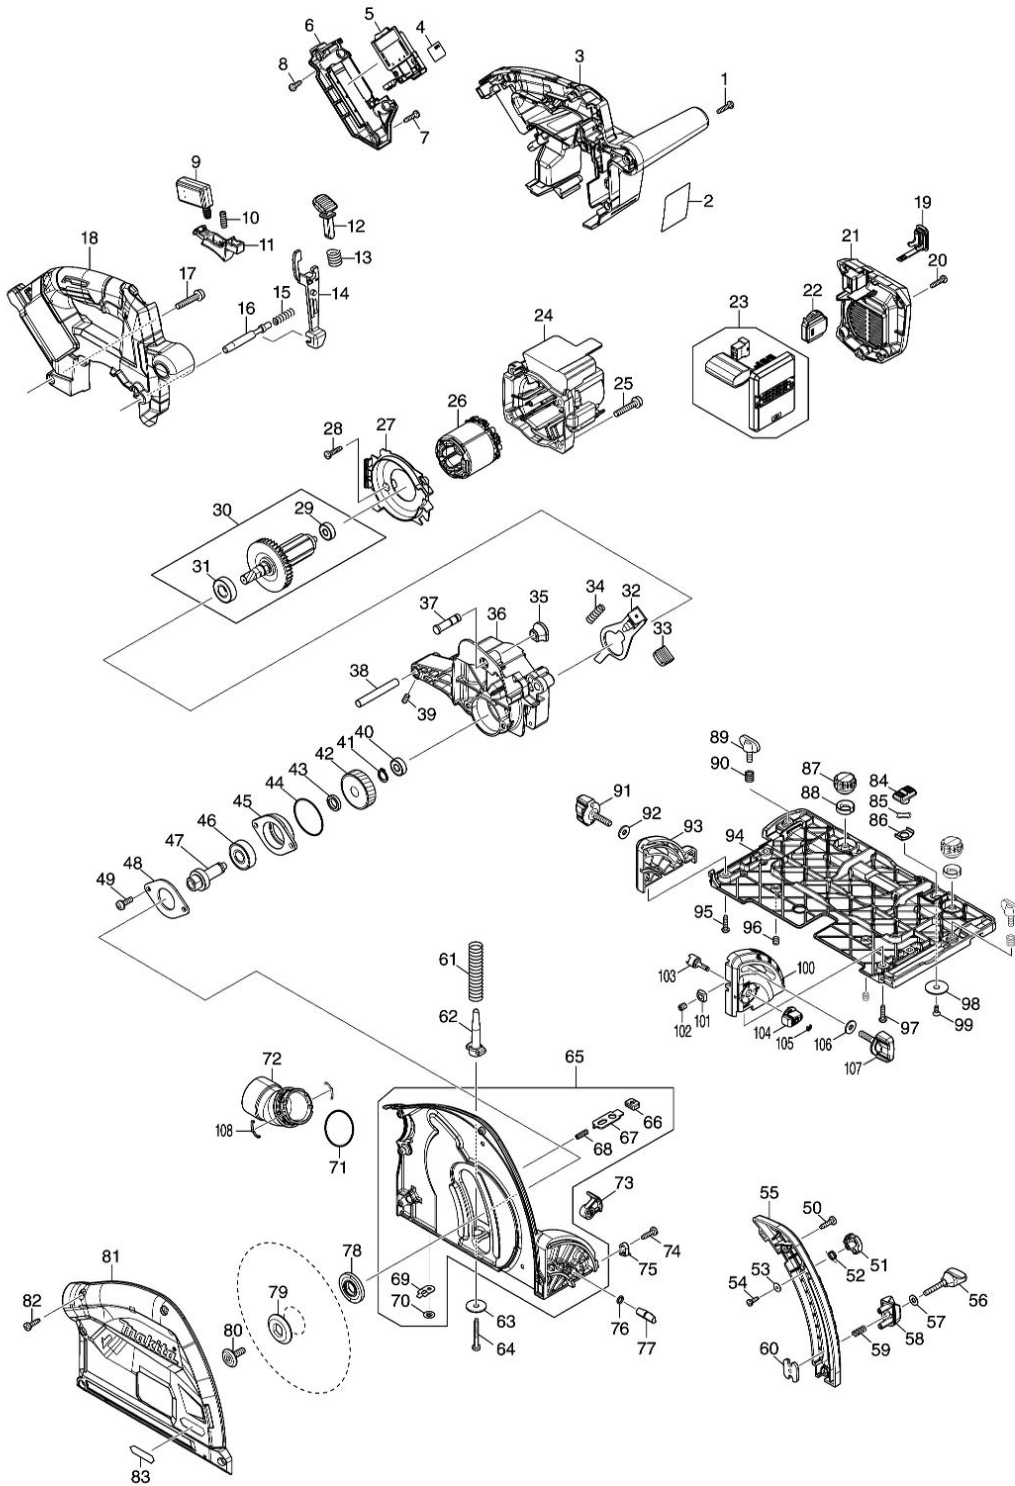

# Partdrawing for SP001GZ06 - Invalcirkelzaag

Model No.SP001G 165MM CORDLESS PLUNGE CUT SAW

Nr.	Part nr.	Name
001	266326-2	Tap Schroef 4X18mm P
002	811W45-9	Naamplaat SP001G
003	183T62-4	Handgreepset SP001G
003C10	263005-3	Rubber Pen 6 AC320H P
004	811W53-0	Label serienr SP001G
005	632P65-6	Controleunit GA-40V serie
006	141D05-6	Terminalhuis SP001G P
006-1	136699-6	Terminalhuis SP001G A
006C10	263005-3	Rubber Pen 6 AC320H P
007	266326-2	Tap Schroef 4X18mm P
008	266326-2	Tap Schroef 4X18mm P
009	651083-9	Schakelaar C3Xa-1Pspm Dsp600
010	234078-3	Drukveer 4 Bst221
011	457748-9	Schakelaarhandel Dsp600*
012	419629-5	Veiligheidsknop Sp6000
013	233089-5	Drukveer 12 Dsp600
014	457749-7	Blokkeerplaat Dsp600
015	233267-7	Drukveer 7 Sp6000
016	324709-3	Borgpen 8 Sp6000
017	911253-5	Schroef 5X30 A
018	183T62-4	Handgreepset SP001G
018C10	263005-3	Rubber Pen 6 AC320H P
019	140F99-0	Afdekkap DGA701
019C10	213A05-9	O-ring 16 SP001G
019C20	818H07-8	Label DGA701
020	266326-2	Tap Schroef 4X18mm P
021	413844-3	Achterhuisdeksel SP001G
022	620F56-9	Circuit SP001G
023	620F55-1	Controler SP001G
024	413840-1	Motorhuis SP001G
025	911253-5	Schroef 5X30 A
026	629A81-7	Anker SP001G
027	413845-1	Tussenplaat SP001G
028	266326-2	Tap Schroef 4X18mm P
029	210022-4	KOGELLAGER 626DDW
030	519698-7	Anker 240v SP001G
031	211131-2	Kogellager 6001Dw
032	345742-2	Asblokkeerring Sp6000
033	286039-9	Kap LS1019L
034	233084-5	Drukveer 6 5903R
035	286040-4	Kap Dsp600 A
036	141D07-2	Tandwielhuis SP001G
036C10	213415-4	O-Ring 28
037	324708-5	Pen 8 Sp6000
038	327B66-0	Pen 8 A
039	266213-5	Zeskantbout M5X12 5621Rd *