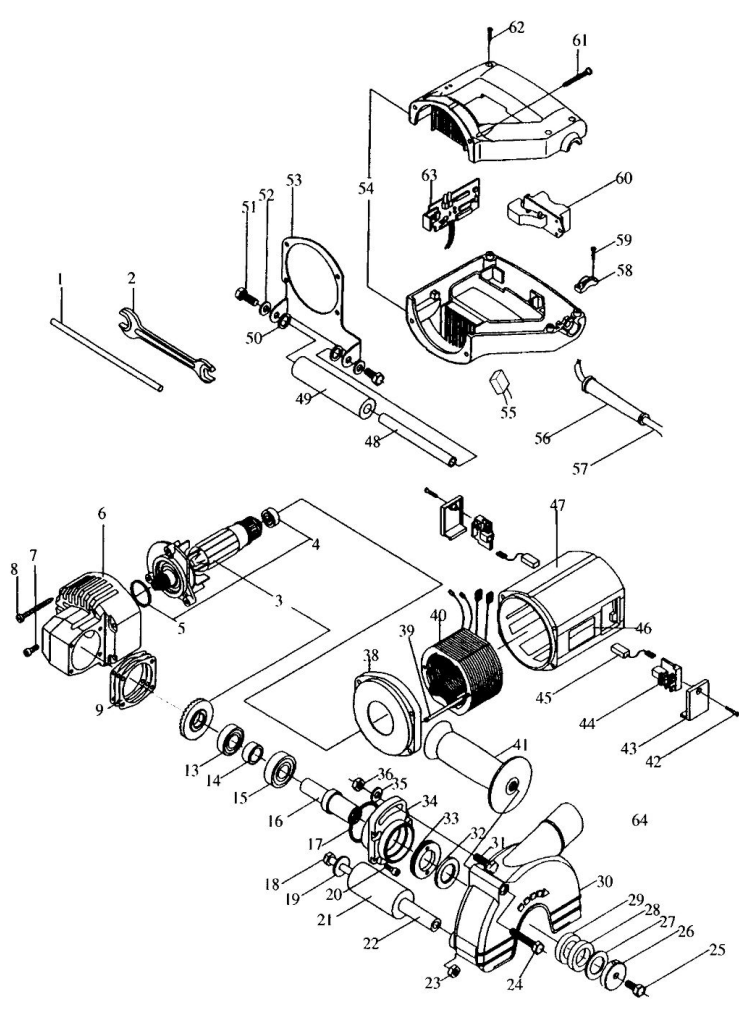

# SG150

Nr.	Part nr.	Name
003	B35915	Anker Sg150
004	211088-7	Kogellager 6000Ddw P
005	B32615	O-Ring Sg150 31X2,5
006	B50815	Tandwielhuis Sg150
007	B33415	Tapschroef 5X20 Sg150 *
008	B07450	Schroef 4,8X80 SG150
009	B30361	Tussenstuk Sg150 0,15
009A	B30387	Tussenstuk Sg150 0,3
009B	B30379	Tussenstuk Sg150 0,2
013	211275-8	Kogellager 6003Ddw P
014	B30015	Bus Sg150
015	211281-3	KOGELLAGER 6203LLU P
016	B46748	As Sg150
017	B30148	O-Ring 46X2 Sg150
018	B11122	Bout 8X90 Sg150
019	B11189	Ring 8,4 Sg150
020	B33415	Tapschroef 5X20 Sg150 *
021	B10777	Spanroller Sg150
022	B11247	Stang Sg150
023	B18952	Moer M8 Sg150
024	B33407	Bout Sg150 8X55
025	B10983	Bout Sg150 8X16 Li
026	B29934	Buitenflens Sg150
027	B30486	Afstandring 3 SG150
028	B10678	Ring 10 Sg150 P
029	B30494	Afstandring 18 SG150 P
030	B50831	Beschermkap SG150 A
031	B11528	Bout Sg150 8X25
032	B29884	Ring 2,7 Sg150
033	B30171	Lagerborgring Sg150
034	B50823	Lagerhuis SG150 P
035	B21071	Ring M8 Sg150 P
036	B18952	Moer M8 Sg150
038	B41418	Tussenplaat Sg150
039	B36137	Schroef 4X80 Sg150*
040	B50849	Veld SG150 A
041	B08482	Zijhandgreep Sg150
042	B21030	Schroef 3,9X13 Sg150
043	B38299	Koolborstelafdekplaat SG150 A
044	B32508	KOOLBORSTELHOUDER SG150 P
045	B45872	Koolborstel Sg150
046	B47721	Naamplaat Sg150
047	B50807	Motorhuis A
048	B31096	Stang Sg150
049	B09506	Spanroller Sg150
050	B26948	Ring 13 Sg150

# Partdrawing for SG150 - SG150

<b>Nr.</b>	<b>Part nr.</b>	<b>Name</b>
051	B30981	Bout M7X12 Sg150
052	B31070	Ring 7,4 Sg150
053	B10801	Rolhouder Sg150
054	B48611	Handgreepset Sg150
055	B14886	Condensator Sg150
056	B25221	Kabeltule Sg150
057	695123-3	Netsnoer 2X1.50 4.0Mtr A
058	B17913	Kabelklem Sg150*
059	B20990	Schroef 3,9X16 Sg150 *
060	B31468	Schakelaar Sg150 A
061	B44941	Schroef 4,8X38 Sg150
062	B42721	Schroef 3,9X16 Sg150 *
063	B35055	Toerenregelaar Sg150