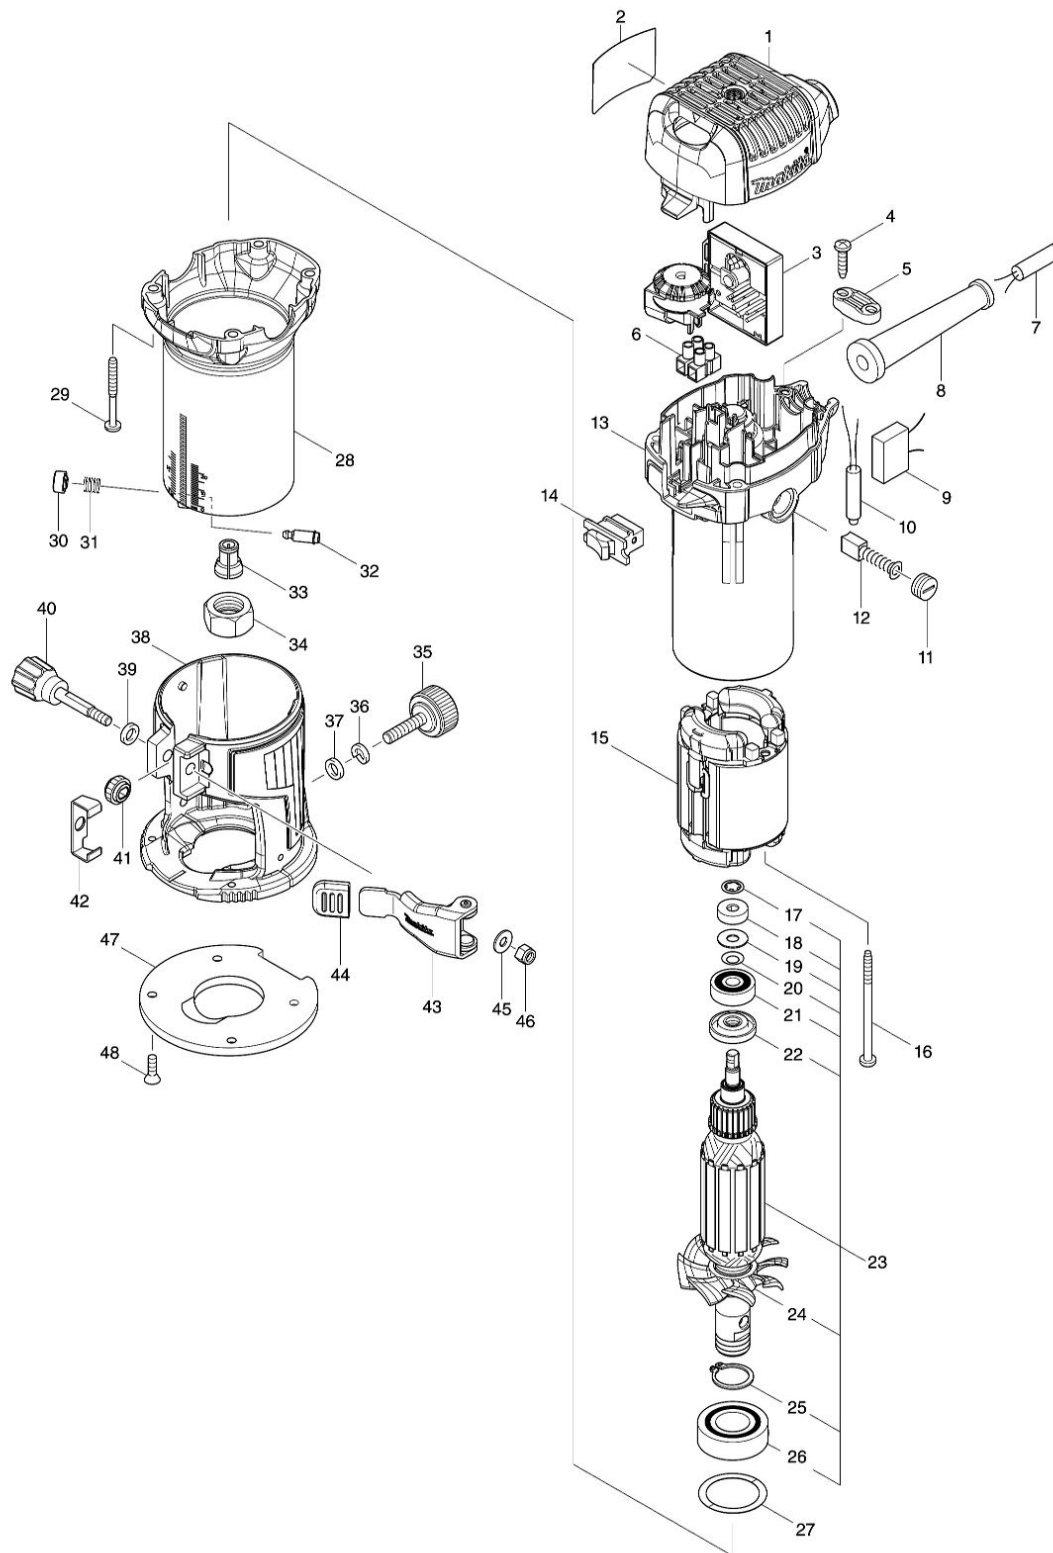

Partdrawing for RT0702CX3J - Kantenfrees

Model No. RT0702C TRIMMER

Nr.	Part nr.	Name
001	413A03-5	Afdekkap RT0702C
002	8111R5-5	Naamplaat RT0702C
003	620H14-7	Controller RT0702C
004	266326-2	Tap Schroef 4X18mm P
004-1	265B67-9	Tapschr 4x18mm DGA520 A
005	687124-5	Klemstrip 9555Nb/Bo3711 A
006	654542-2	Kroonsteen Rt0700
007	695034-2	Netsnoer 2X1.00 4.0Mtr P
008	682502-4	Kabeltule 8-85 A
009	645233-6	CONDENSATOR 9554NB P
010	646133-3	Weerstand Hp2051/F
011	643550-8	Koolborstelhouderdop
012	195010-1	Koolborstelset CB411 RT0702C A
013	141E76-9	Motorsteun RT0702C
013C10	643455-2	Koolborstelhouder Tw0350 A
014	651527-9	Schakelaar Bo4555 A
015	593769-8	Veld assy 240V RT0700 A
015C10	654100-4	Statorveer
015C20	654501-6	Klembus 1,25Mm Tbv Stat.Veer P
016	266340-8	Tap Schroef 4X65Mm
017	259039-2	Borgring 9566Cv
018	688117-5	Magnetische Bus Rt0700 A
019	253332-6	Dunne Ring 6 Rt0700
020	267756-0	Veerring 6 Bo6040
021	210023-2	KOGELLAGER 627DDW P
022	681668-7	Keerring Rt0700
023	515844-0	Anker 240V Rt0700
024	240125-0	Waaier 55 Rt0700
025	961057-5	Borgring S-17
026	210301-0	Kogellager 6003DDW P
027	253906-3	Vulring Rt0700
028	140735-2	Aluminium huis Rt0700
029	266560-4	Met.Schroef Ck 4X40Mm
030	452468-0	Drukknop Rt0700
031	233127-3	Drukveer 7 9527Pb
032	256437-1	Pin 4 Rt0700C
033	763636-3	Spantang 6mm bovenfrees
034	763615-1	Spanmoer bovenfrees
035	265763-7	Vastzetschroef M6X25 Rt0700 A
036	253428-3	Veerring 6mm DLW140 P
037	941151-9	Sluitring 6X12Mm A
038	142403-3	Freeszool Drt50
039	941151-9	Sluitring 6X12Mm A
040	265792-0	Vleugelschroef M5X44 Rt0700
041	227262-7	Tandwiel 16 Rt0700
042	346392-6	Nokkenplaat Rt0700

Partdrawing for RT0702CX3J - Kantenfrees

Nr.	Part nr.	Name
043	163524-8	Deblokkeerhandel Rt0700
044	424396-9	Rubber Kap Rt0700
045	941101-4	Sluistring M5 P
046	252103-8	Zeskant Borgmoer M5X8 A
047	454842-8	Voetplaat Rt0700 A
048	912112-6	Verzonken Schroef M4X10 A