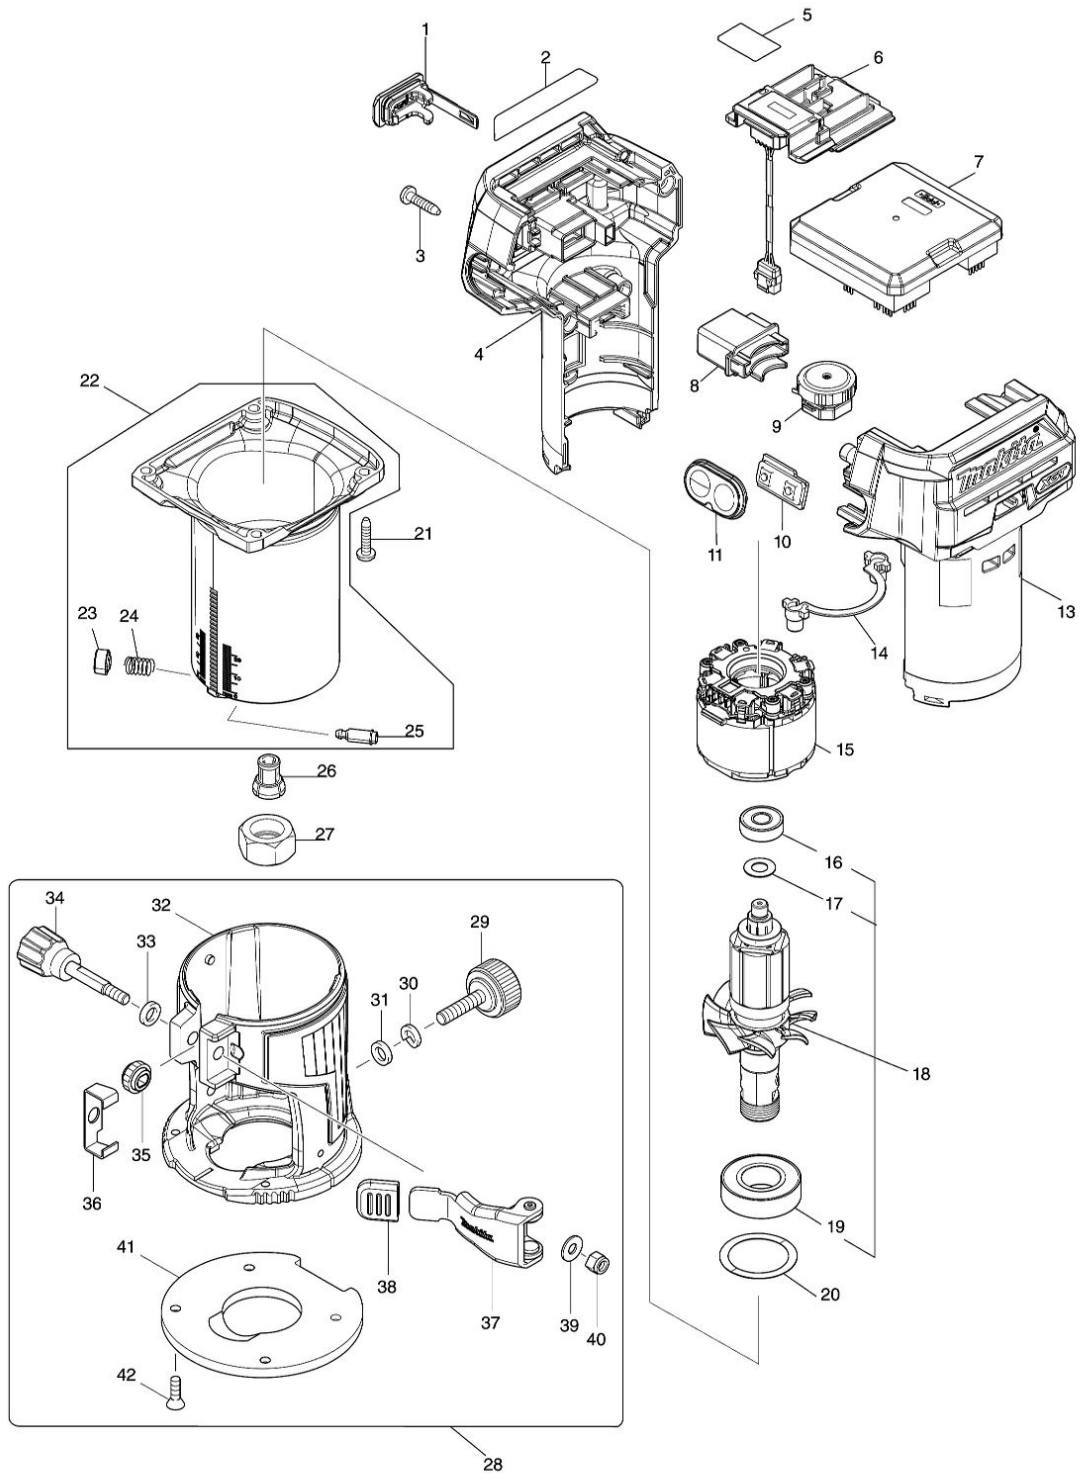

Model No.RT001G CORDLESS TRIMMER

Nr.	Part nr.	Name
001	140F99-0	Afdekkap DGA701
001C10	213A05-9	O-ring 16 SP001G
002	8116J2-5	Naamplaat RT001G
003	266326-2	Tap Schroef 4X18mm P
004	183V78-1	Motorhuisset RT001G
004C10	263005-3	Rubber Pen 6 AC320H P
004C20	8007R2-2	Label XGT logo
005	8116J9-1	Label serienr. RT001G
006	632P49-4	Aansluitunit TD001G A
007	620H85-4	Controller RT001G
008	413E39-8	Draaiknopkap RT001G
009	620H86-2	Circuit toerental RT001G
010	620H87-0	Schakelcircuit RT001G
011	144662-5	Schakelplaat Compleet Drt50
013	183V78-1	Motorhuisset RT001G
013C10	263005-3	Rubber Pen 6 AC320H P
013C20	8007R2-2	Label XGT logo
014	620721-4	Licht Circuit Drt50
015	629B02-5	Veld RT001G
016	210017-7	Kogellager 607LLb P
017	253186-1	Sluitring 7 BSS610 P
018	519735-7	Anker assy RT001G
019	210301-0	Kogellager 6003DDW P
020	253906-3	Vulring Rt0700
021	266326-2	Tap Schroef 4X18mm P
022	136686-5	Behuizing RT001G
023	452468-0	Drukknop Rt0700
024	233127-3	Drukveer 7 9527Pb
025	256437-1	Pin 4 Rt0700C
026	763636-3	Spantang 6mm bovenfrees
027	763615-1	Spanmoer bovenfrees
028	196613-4	Kantenfreesvoet
029	265763-7	Vastzetschroef M6X25 Rt0700 A
030	253428-3	Veerring 6mm DLW140 P
031	941151-9	Sluitring 6X12Mm A
032	142403-3	Freeszool Drt50
033	941151-9	Sluitring 6X12Mm A
034	265792-0	Vleugelschroef M5X44 Rt0700
035	227262-7	Tandwiel 16 Rt0700
036	346392-6	Nokkenplaat Rt0700
037	163524-8	Deblokkeerhandel Rt0700
038	424396-9	Rubber Kap Rt0700
039	941101-4	Sluitring M5 P
040	252103-8	Zeskant Borgmoer M5X8 A
041	454842-8	Voetplaat Rt0700 A
042	912112-6	Verzonken Schroef M4X10 A