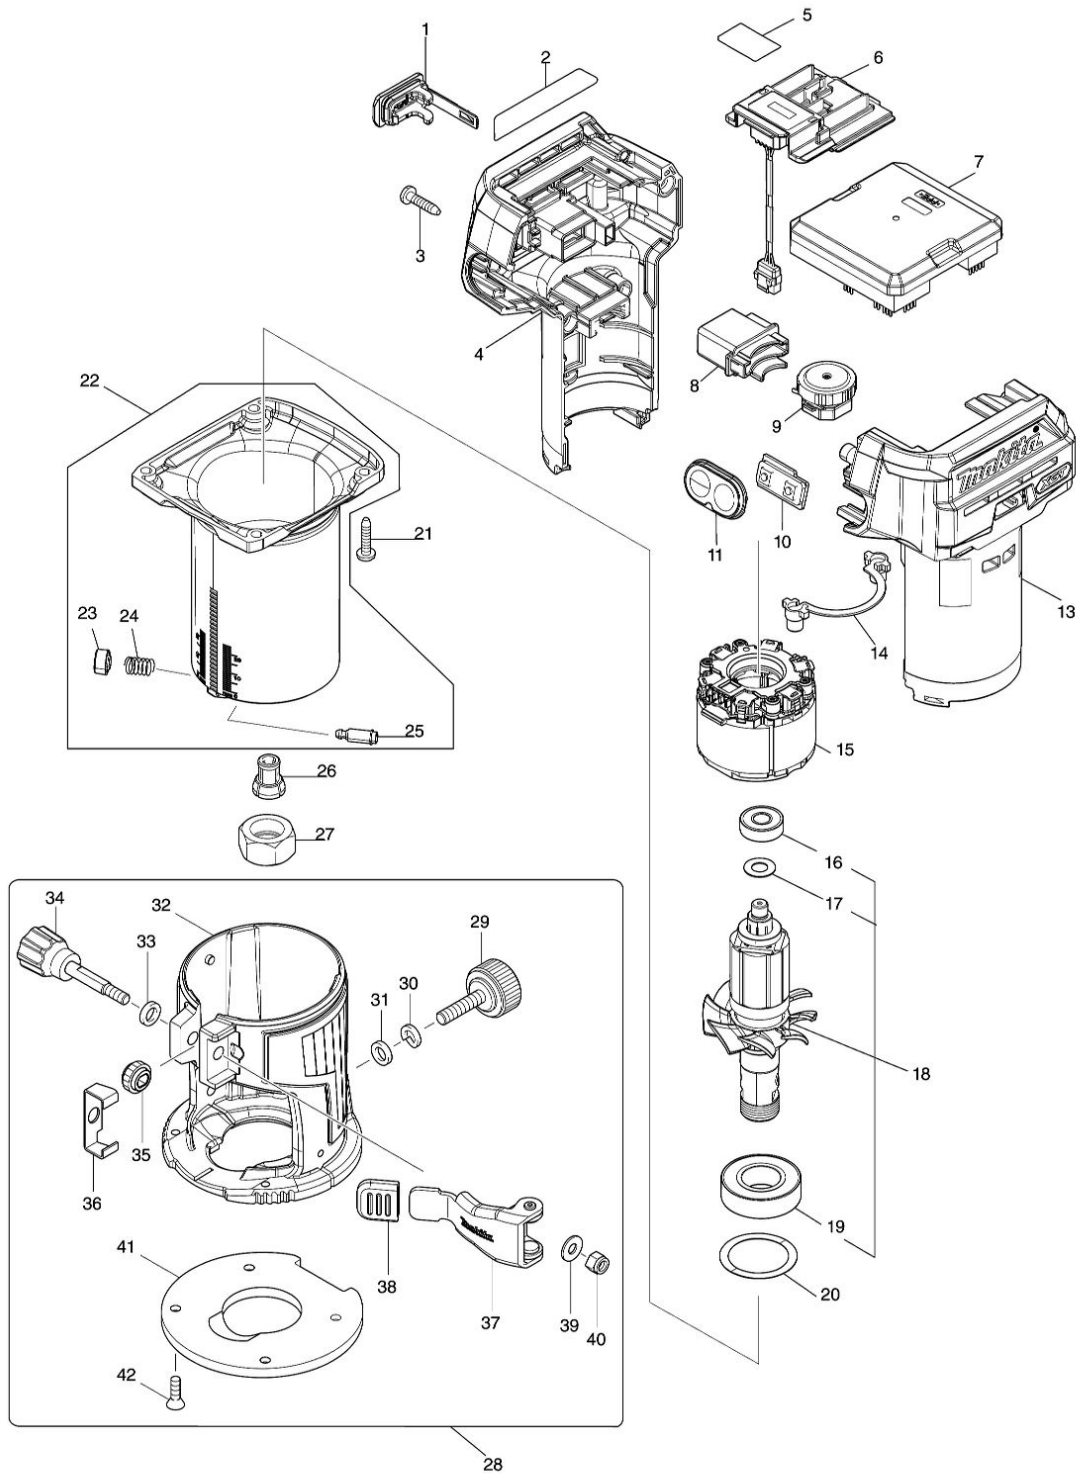

Model No.RT001G CORDLESS TRIMMER

Nr.	Part nr.	Name
001	140F99-0	Afdekkap DGA701
001C10	213A05-9	O-ring 16 SP001G
002	8116J2-5	Naamplaat RT001G
003	266326-2	Tap Schroef 4X18mm P
004	183V78-1	Motorhuiset RT001G
004C10	263005-3	Rubber Pen 6 AC320H P
004C20	8007R2-2	Label XGT logo
005	8116J9-1	Label serienr. RT001G
006	632P49-4	Aansluitunit TD001G A
007	620H85-4	Controller RT001G
008	413E39-8	Draaiknopkap RT001G
009	620H86-2	Circuit toerental RT001G
010	620H87-0	Schakelcircuit RT001G
011	144662-5	Schakelplaat Compleet Drt50
013	183V78-1	Motorhuiset RT001G
013C10	263005-3	Rubber Pen 6 AC320H P
013C20	8007R2-2	Label XGT logo
014	620721-4	Licht Circuit Drt50
015	629B02-5	Veld RT001G
016	210017-7	Kogellager 607LLb P
017	253186-1	Sluistring 7 BSS610 P
018	519735-7	Anker assy RT001G
019	210301-0	Kogellager 6003DDW P
020	253906-3	Vulring Rt0700
021	266326-2	Tap Schroef 4X18mm P
022	136686-5	Behuizing RT001G
023	452468-0	Drukknop Rt0700
024	233127-3	Drukveer 7 9527Pb
025	256437-1	Pin 4 Rt0700C
026	763636-3	Spantang 6mm bovenfrees
027	763615-1	Spanmoer bovenfrees
028	196613-4	Kantenfreesvoet
029	265763-7	Vastzetschroef M6X25 Rt0700 A
030	253428-3	Veerring 6mm DLW140 P
031	941151-9	Sluistring 6X12Mm A
032	142403-3	Freeszool Drt50
033	941151-9	Sluistring 6X12Mm A
034	265792-0	Vleugelschroef M5X44 Rt0700
035	227262-7	Tandwiel 16 Rt0700
036	346392-6	Nokkenplaat Rt0700
037	163524-8	Deblokkeerhandel Rt0700
038	424396-9	Rubber Kap Rt0700
039	941101-4	Sluistring M5 P
040	252103-8	Zeskant Borgmoer M5X8 A
041	454842-8	Voetplaat Rt0700 A
042	912112-6	Verzonken Schroef M4X10 A