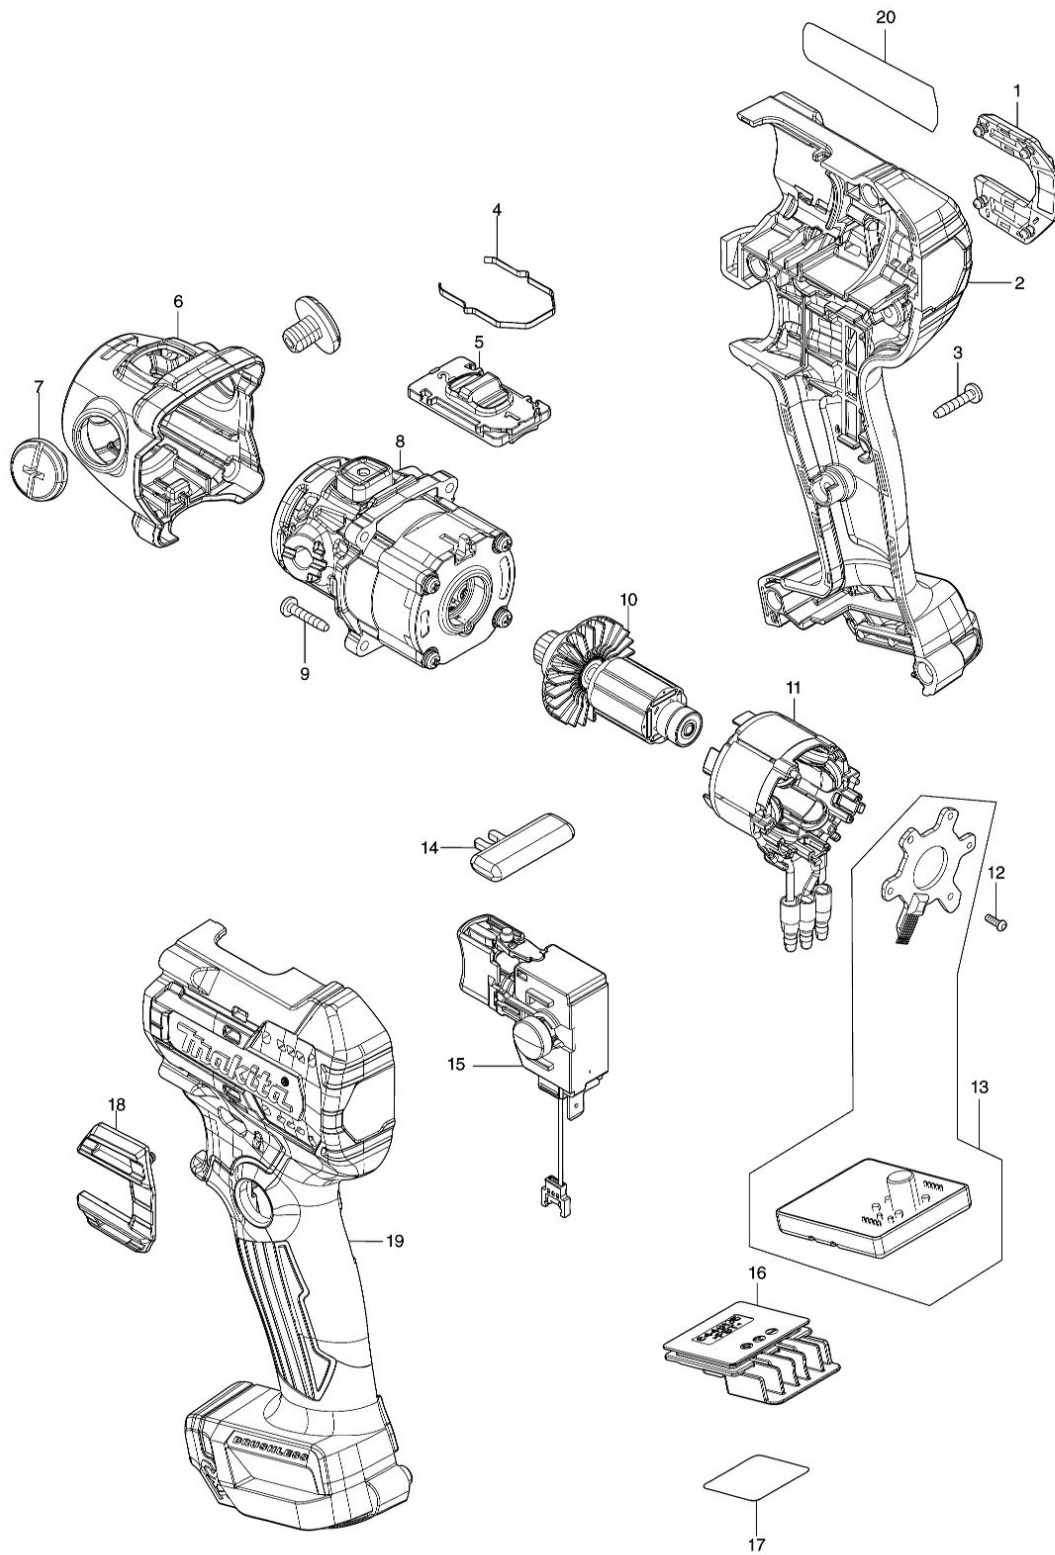

Model No.PV301D 75MM CORDLESS SANDER POLISHER

Nr.	Part nr.	Name
001	422613-1	Stofkap DVP300/301
002	191P13-9	Motorhuis DVP301
002C10	8028C3-7	Label Indicatie DPV300
002C20	263002-9	Rubber Pen 4 6413 A
003	266130-9	Tapschroef 3X16 A
004	232659-7	Bladveer DVP300/301
005	127720-2	Toerenregelknop DVP300/301
005C10	232636-9	Drukveer 3 DPV300
006	413228-5	Afdekkap DVP300/301
007	413229-3	Met.schr. M8x10mm DVP300
008	127721-0	Tandwielset DVP300/301 P
009	266130-9	Tapschroef 3X16 A
010	619663-7	Anker DVP300/301
011	629A37-0	Veld DVP301
012	266490-9	Parker Ck 2X6Mm DDF483 P
013	620D23-2	Controller DVP301 P
014	412697-7	A/U knop DVP300/301
015	651489-1	Schakelaar DVP300/301
016	644813-5	Aansluitunit Df/Hp331D
017	858C13-1	Label serienr DPV301
018	422613-1	Stofkap DVP300/301
019	191P13-9	Motorhuis DVP301
019C10	8028C3-7	Label Indicatie DPV300
019C20	263002-9	Rubber Pen 4 6413 A
020	858C06-8	Naamplaat DPV301