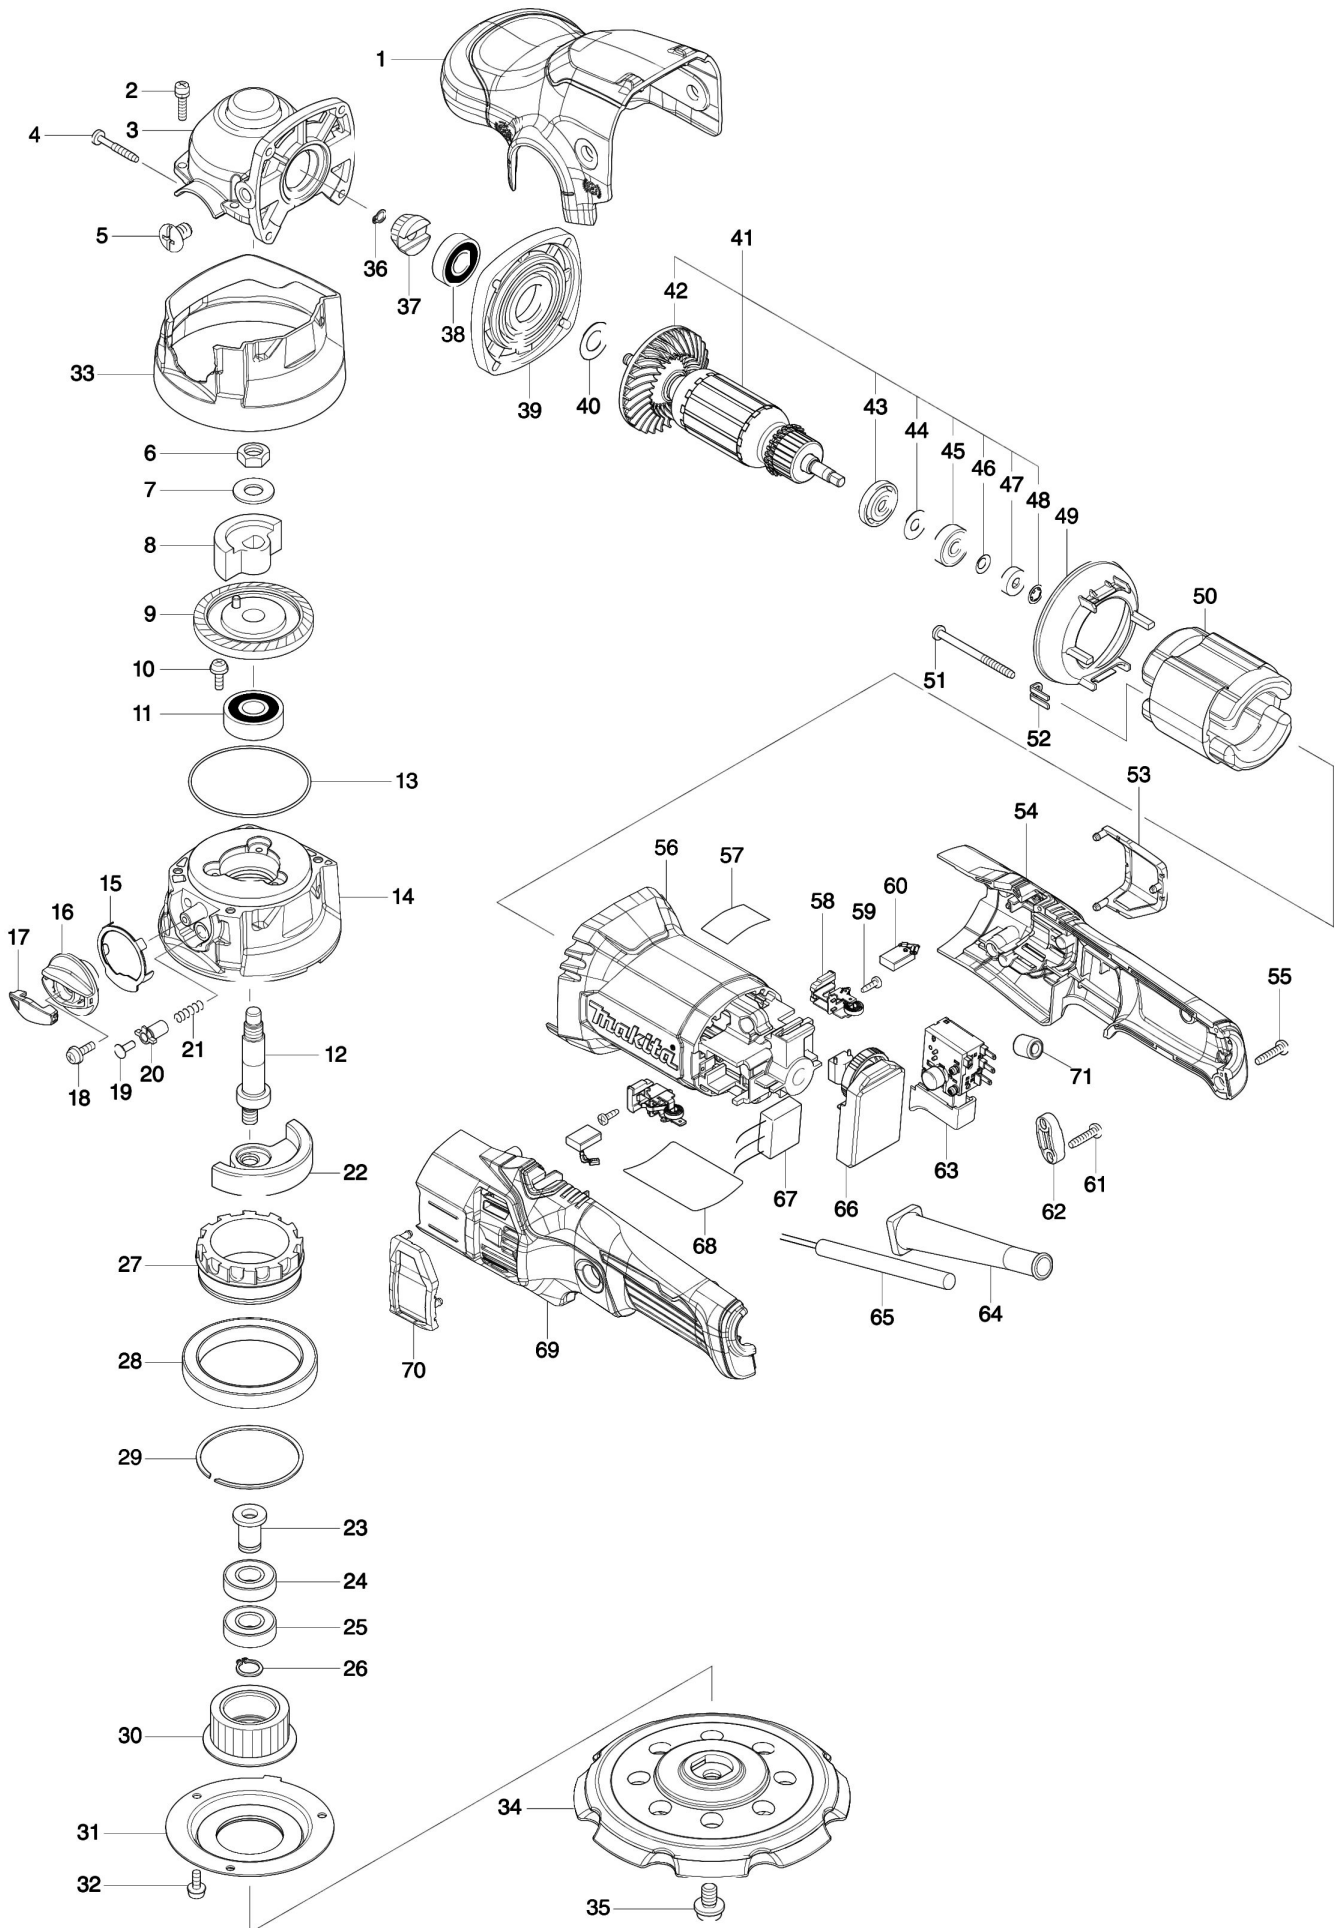

# Partdrawing for PO6000C - Excenter polijstmachine

<b>Nr.</b>	<b>Part nr.</b>	<b>Name</b>
001	456805-0	Voorkap Po5000C
002	911126-2	Schroef 4X16
003	143783-0	Tandwielhuis Po5000C
004	266257-5	Tapschroef 4X28
005	265083-9	Platkop Schroef M8X11
006	931503-2	Zeskantmoer M10 P
007	253024-7	Ring 10 Lf1000
008	326735-8	Top Balansgewicht Po5000C
009	143782-2	Tandwiel 37 Po5000C
010	911119-9	Kruiskopschroef 4X12
011	210116-5	Kogellager 6201Llu A
012	324069-3	As Bo6040
013	213724-1	O-Ring 62 Bo6040 A
014	143784-8	Schuurhuis Po5000C
015	153427-4	Stofring Bo6040
016	143785-6	Knop Compleet Po5000C
017	456809-2	Blokkeerknopkap Po5000C
018	911119-9	Kruiskopschroef 4X12
019	417382-7	Veerhouder Bo6040
020	345209-0	Houder Bo6040 A
021	231230-4	Drukveer 4 5903R
022	326736-6	Onder Balansgewicht Po5000C
023	324070-8	Bus Bo6040
024	211131-2	Kogellager 6001Dw
025	211131-2	Kogellager 6001Dw
026	961052-5	Borgring S-12
027	221453-2	Tandwiel 29 Po5000C
028	210146-6	Kogellager 6811Llb Po5000C
029	257933-2	Borgring Wr-55 Bo6040
030	143790-3	Tandwiel Po5000C
031	143938-7	Lagerborging 80 Po5000C
032	911119-9	Kruiskopschroef 4X12
033	456806-8	Stootrubber Po5000C
034	197928-2	Steunschijf 150mm
035	266270-3	Inbusbout M8X14
036	961022-4	Borgring S-6 DGP180 A
037	221450-8	Tandwiel 10 Po5000C
038	211148-5	Kogellager 6001Zz Gd0800C A
039	317359-1	Tandwielhuisdeksel 9562
040	253084-9	Sluitring 12
041	513484-8	Anker Po5000C
042	240134-9	Waaier 60Mm Ga5040C
043	681656-4	Isolatieing Gd0800C
044	253823-7	Sluitring 7 LF1000 P
045	210045-2	Kogellager 627Ddw A
046	267756-0	Veerring 6 Bo6040