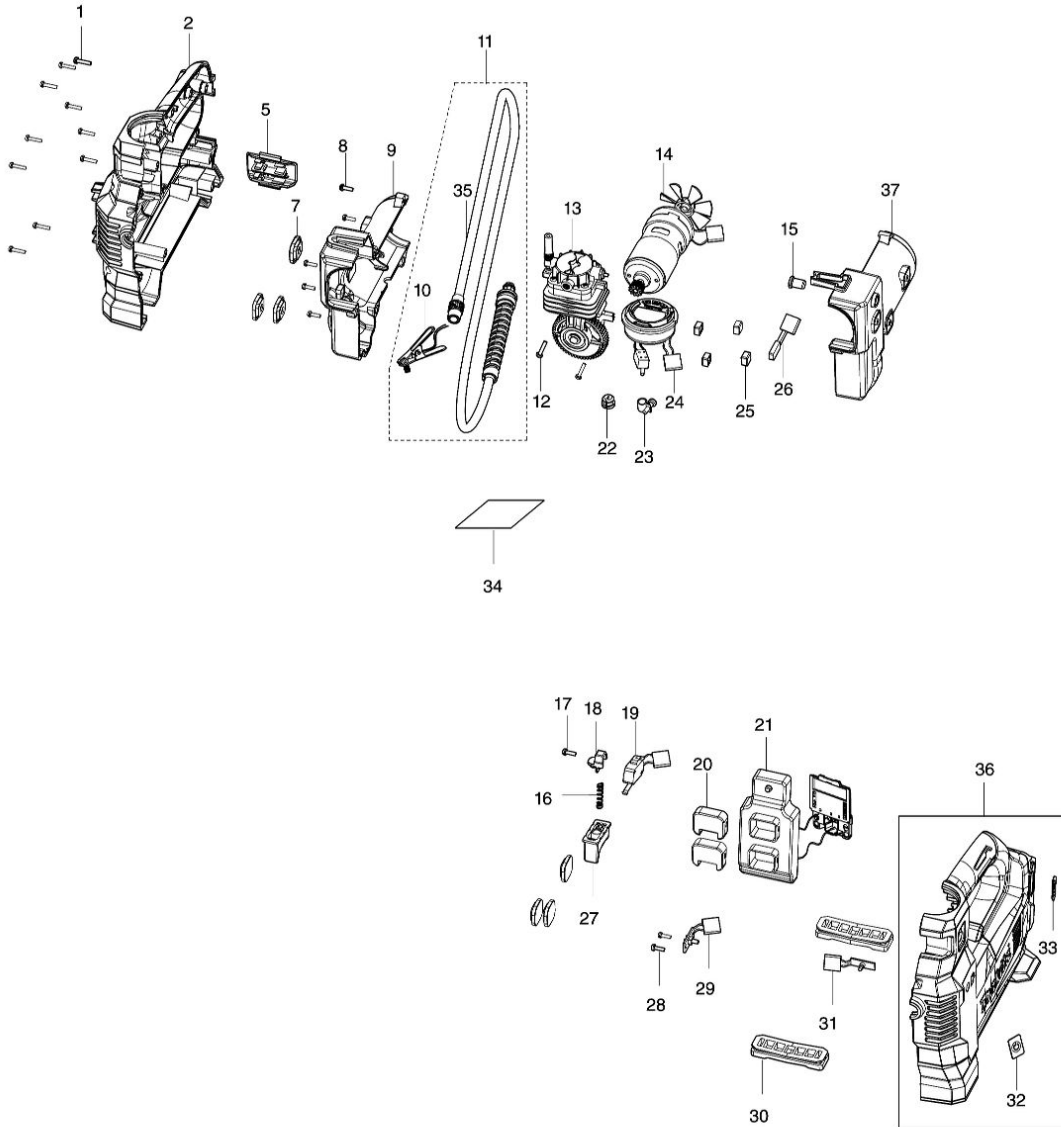

Partdrawing for MP001GZ - Luchtpomp

Model No.MP001G CORDLESS INFLATOR

Nr.	Part nr.	Name
001	TE00000028	Tapschroef 3X14Mm Bcl201
002	TE00000591	Motorhuisset MP001G
005	TE00000593	Motorsteun DMP181
007	TE00000595	Buffer DMP181
008	TE00000029	Met.Schroef M3X10Mm Bcf201
009	TE00000596	Binnenhuis DMP181
010	TE00000597	Luchtpomp adapter Engels ventiel
011	TE00000598	Luchtpompslang met adapter Engels ventiel
012	TE00000624	Schroef 4x6mm DMP181
013	TE00000625	Cilinder DMP181
014	TE00000599	Motor assy MP001
015	TE00000600	Ontgrendelklepknop DMP181
016	TE00000330	Drukveer MP100D
017	TE00000029	Met.Schroef M3X10Mm Bcf201
018	TE00000328	Schakelknopfixeerblok MP100D
019	TE00000601	Schakelnop DMP181
020	TE00000602	Plaat DMP181
021	TE00000603	Controller MP001 P
022	TE00000604	Stop DMP181
023	TE00000352	Klem MP100D
024	TE00000605	Display MP001
025	TE00000606	Buffer DMP181
026	TE00000607	Zekering therm DMP181
027	TE00000485	Schakelaar DMP181
028	TE00000029	Met.Schroef M3X10Mm Bcf201
029	TE00000608	Schakelaar DMP181
030	TE00000609	Buffermat DMP181
031	TE00000610	Ledcircuit DMP181
032	TE00000426	Label schakelaar DMP180
033	TE00000611	Label XGT MP001G
034	TE00000612	Naamplaat MP001G
036	TE00000591	Motorhuisset MP001G
037	TE00000596	Binnenhuis DMP181