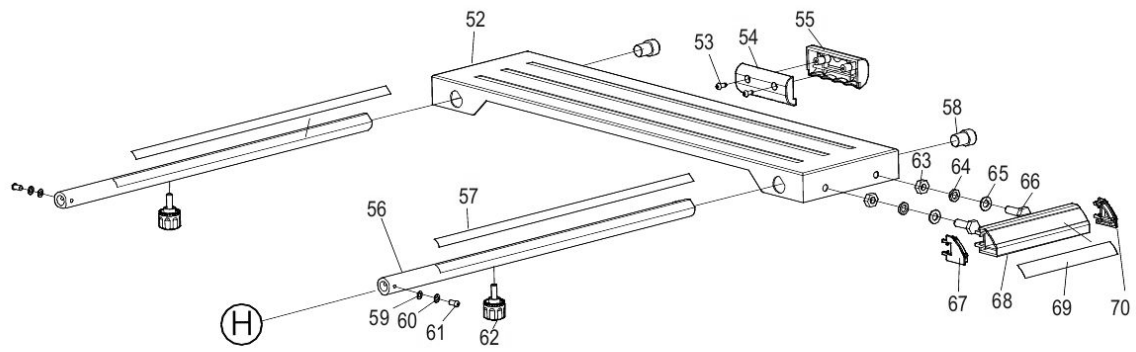

Nr.	Part nr.	Name
001	JM27000051	Borgmoer M6 P
002	JM27000055	Sluitring 6 (21.5)
003	JM00000198	Borgring E-10 MLT100N
004	JM00000059	Anti terugslagpal L MLT100N
005	JM00000057	Afstandbus 6mm
006	JM00000058	Torsieveer MLT100N
007	JM00000056	Anti terugslagpal R MLT100N
008	JM00000055	Spanbout M6X47 MLT100N
009	JM27000059	Pin 4x12mm MLS100N
010	JM27000061	Bevestigingshendel MLT100N
011	JM00000052	Stelbout M5 MLT100N
012	JM27000055	Sluitring 6 (21.5)
013	JM00000054	Beschermkap MLT100N
014	JM27000183	Borgmoer M5
015	JM2708B060	Label Waarschuwing LS0815FL
016	JM27080108	Waarschuwinglabel MLT100N
017	JM27000163	Borgring R-10 Mlt100
018	JM27000064	Sluitring 10
019	JM00000053	Onderblad bescherming MLT100N
020	JM27000064	Sluitring 10
021	JM27000063	Pin 10x21.5mm MLT100N
022	JM27000156	Kruiskopschroef M5x20
023	JM27000048	Veerring 5
024	257272-0	Ring 5
025	JM27000352	Geflensde Sluitring MLT100N
026	JM00000051	Beschermkap standaard MLT100N
027	JM27000066	Schroef M4x8
028	JM27000067	Inzaagplaat Mlt100
029	JM27000453	O-Ring 2.5x1.5
030	JM00000049	Spanstift 4x25mm MLT100N
031	JM00000048	Spouwmes MLT100N
032	JM00000047	Stelbout M5x20 MLT100N
033	JM27000149	Inbusbout M6x20
034	JM27000017	Veerring 6
035	JM27000024	Sluitring 6mm
036	JM00000417	Motordrager Mlt100N
037	JM00000418	Montageplaat Mlt100N
038	JM27000017	Veerring 6
039	JM27000149	Inbusbout M6x20
040	JM00000046	Stelbout M5x15 MLT100N
041	JM27000045	Verlengtafel MLT100N P
042	JM27000167	Met.Schr. M5X12Mm Mlt100 P
043	JM27000048	Veerring 5
044	JM27000047	Sluitring 5 (L)
045	JM27000044	Glijstang B Mlt100
046	257272-0	Ring 5