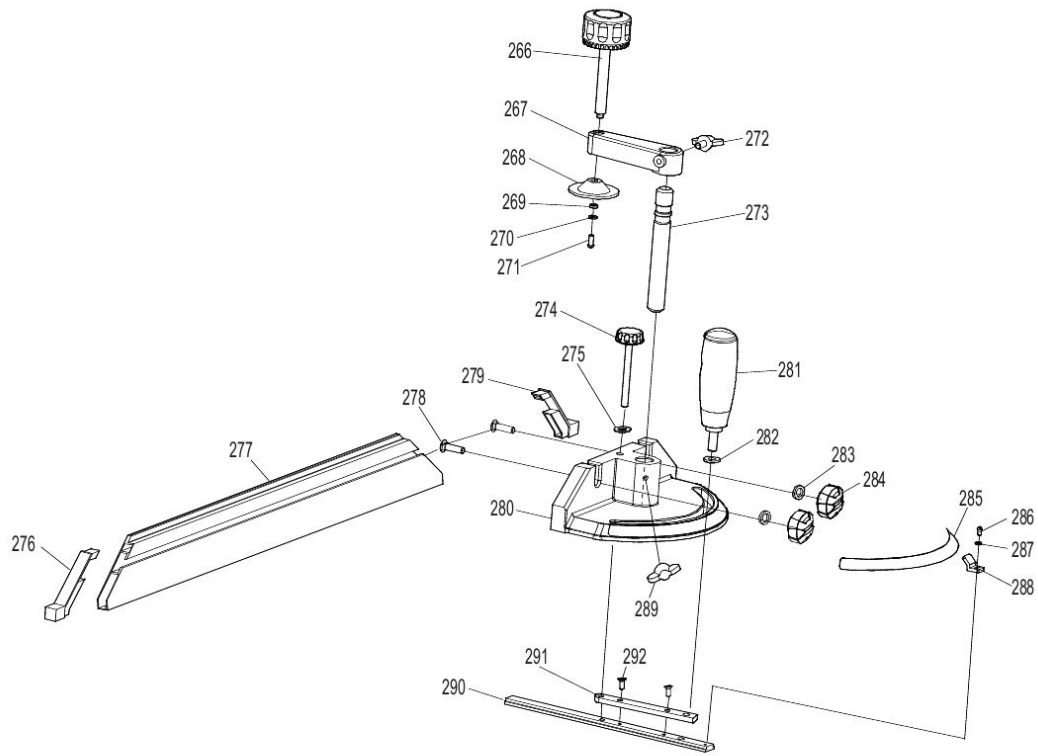

Nr.	Part nr.	Name
001	JM27000051	Borgmoer M6 P
002	JM27000055	Sluitring 6 (21.5)
003	JM00000198	Borgring E-10 MLT100N
004	JM00000059	Anti terugslagpal L MLT100N
005	JM00000057	Afstandbus 6mm
006	JM00000058	Torsieveer MLT100N
007	JM00000056	Anti terugslagpal R MLT100N
008	JM00000055	Spanbout M6X47 MLT100N
009	JM27000059	Pin 4x12mm MLS100N
010	JM27000061	Bevestigingshendel MLT100N
011	JM00000052	Stelbout M5 MLT100N
012	JM27000055	Sluitring 6 (21.5)
013	JM00000054	Beschermkap MLT100N
014	JM27000183	Borgmoer M5
015	JM2708B060	Label Waarschuwing LS0815FL
016	JM27080108	Waarschuwinglabel MLT100N
017	JM27000163	Borgring R-10 Mlt100
018	JM27000064	Sluitring 10
019	JM00000053	Onderblad bescherming MLT100N
020	JM27000064	Sluitring 10
021	JM27000063	Pin 10x21.5mm MLT100N
022	JM27000156	Kruiskopschroef M5x20
023	JM27000048	Veerring 5
024	257272-0	Ring 5
025	JM27000352	Geflensde Sluitring MLT100N
026	JM00000051	Beschermkap standaard MLT100N
027	JM27000066	Schroef M4x8
028	JM27000067	Inzaagplaat Mlt100
029	JM27000453	O-Ring 2.5x1.5
030	JM00000049	Spanstift 4x25mm MLT100N
031	JM00000048	Spouwmes MLT100N
032	JM00000047	Stelbout M5x20 MLT100N
033	JM27000149	Inbusbout M6x20
034	JM27000017	Veerring 6
035	JM27000024	Sluitring 6mm
036	JM00000417	Motordrager Mlt100N
037	JM00000418	Montageplaat Mlt100N
038	JM27000017	Veerring 6
039	JM27000149	Inbusbout M6x20
040	JM00000046	Stelbout M5x15 MLT100N
041	JM27000045	Verlengtafel MLT100N P
042	JM27000167	Met.Schr. M5X12Mm Mlt100 P
043	JM27000048	Veerring 5
044	JM27000047	Sluitring 5 (L)
045	JM27000044	Glijstang B Mlt100
046	257272-0	Ring 5