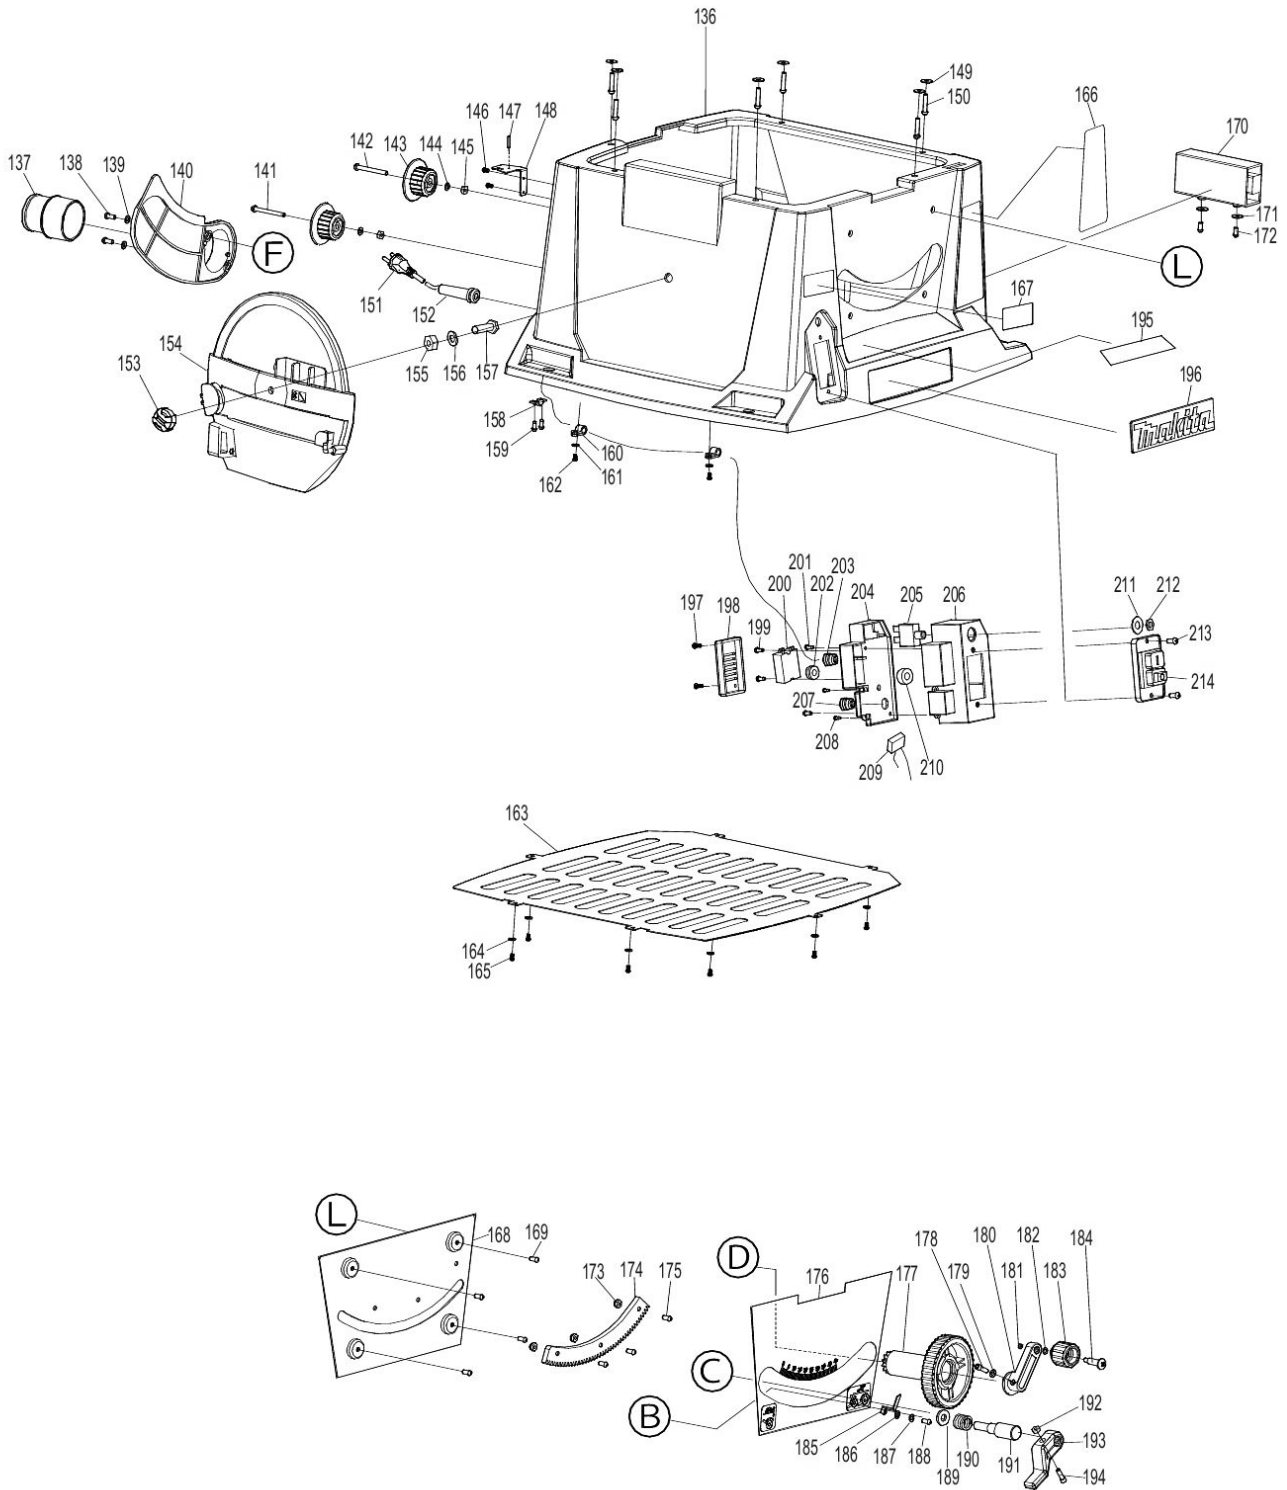

Nr.	Part nr.	Name
001	JM27000051	Borgmoer M6 P
002	JM27000055	Sluitring 6 (21.5)
003	JM00000198	Borgring E-10 MLT100N
004	JM00000059	Anti terugslagpal L MLT100N
005	JM00000057	Afstandbus 6mm
006	JM00000058	Torsieveer MLT100N
007	JM00000056	Anti terugslagpal R MLT100N
008	JM00000055	Spanbout M6X47 MLT100N
009	JM27000059	Pin 4x12mm MLS100N
010	JM27000061	Bevestigingshendel MLT100N
011	JM00000052	Stelbout M5 MLT100N
012	JM27000055	Sluitring 6 (21.5)
013	JM00000054	Beschermkap MLT100N
014	JM27000183	Borgmoer M5
015	JM2708B060	Label Waarschuwing LS0815FL
016	JM27080108	Waarschuwinglabel MLT100N
017	JM27000163	Borgring R-10 Mlt100
018	JM27000064	Sluitring 10
019	JM00000053	Onderblad bescherming MLT100N
020	JM27000064	Sluitring 10
021	JM27000063	Pin 10x21.5mm MLT100N
022	JM27000156	Kruiskopschroef M5x20
023	JM27000048	Veerring 5
024	257272-0	Ring 5
025	JM27000352	Geflensde Sluitring MLT100N
026	JM00000051	Beschermkap standaard MLT100N
027	JM27000066	Schroef M4x8
028	JM27000067	Inzaagplaat Mlt100
029	JM27000453	O-Ring 2.5x1.5
030	JM00000049	Spanstift 4x25mm MLT100N
031	JM00000048	Spouwmes MLT100N
032	JM00000047	Stelbout M5x20 MLT100N
033	JM27000149	Inbusbout M6x20
034	JM27000017	Veerring 6
035	JM27000024	Sluitring 6mm
036	JM00000417	Motordrager Mlt100N
037	JM00000418	Montageplaat Mlt100N
038	JM27000017	Veerring 6
039	JM27000149	Inbusbout M6x20
040	JM00000046	Stelbout M5x15 MLT100N
041	JM27000045	Verlengtafel MLT100N P
042	JM27000167	Met.Schr. M5X12Mm Mlt100 P
043	JM27000048	Veerring 5
044	JM27000047	Sluitring 5 (L)
045	JM27000044	Glijstang B Mlt100
046	257272-0	Ring 5