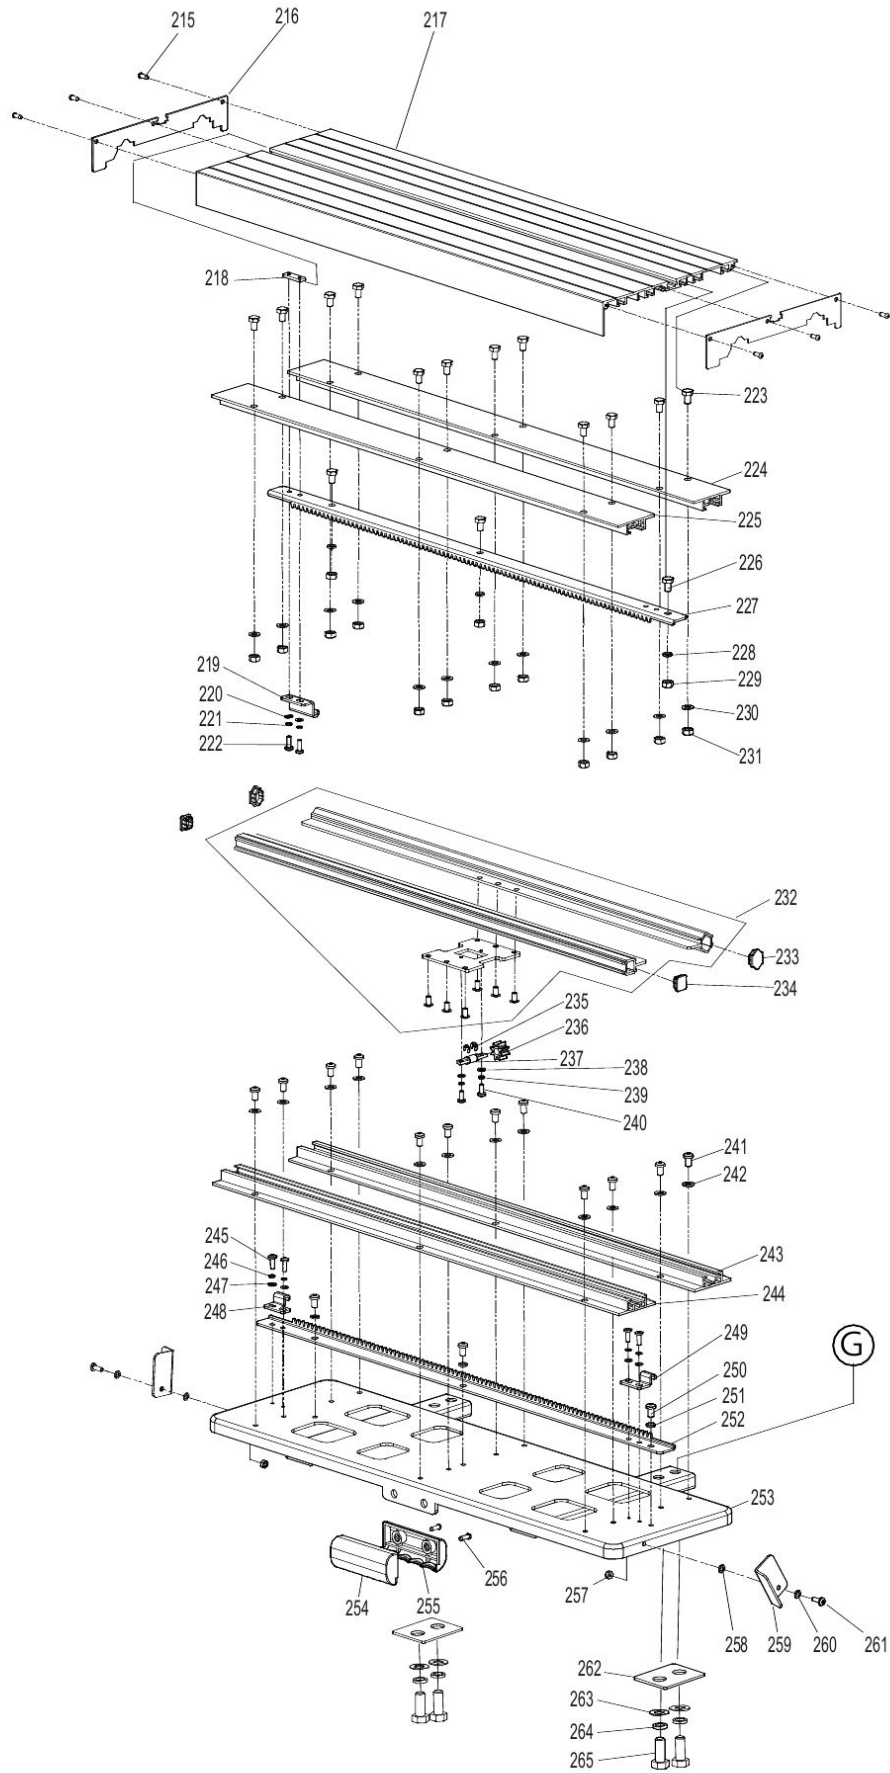

Nr.	Part nr.	Name
001	JM27000051	Borgmoer M6 P
002	JM27000055	Sluitring 6 (21.5)
003	JM00000198	Borgring E-10 MLT100N
004	JM00000059	Anti terugslagpal L MLT100N
005	JM00000057	Afstandbus 6mm
006	JM00000058	Torsieveer MLT100N
007	JM00000056	Anti terugslagpal R MLT100N
008	JM00000055	Spanbout M6X47 MLT100N
009	JM27000059	Pin 4x12mm MLS100N
010	JM27000061	Bevestigingshendel MLT100N
011	JM00000052	Stelbout M5 MLT100N
012	JM27000055	Sluitring 6 (21.5)
013	JM00000054	Beschermkap MLT100N
014	JM27000183	Borgmoer M5
015	JM2708B060	Label Waarschuwing LS0815FL
016	JM27080108	Waarschuwinglabel MLT100N
017	JM27000163	Borgring R-10 Mlt100
018	JM27000064	Sluitring 10
019	JM00000053	Onderblad bescherming MLT100N
020	JM27000064	Sluitring 10
021	JM27000063	Pin 10x21.5mm MLT100N
022	JM27000156	Kruiskopschroef M5x20
023	JM27000048	Veerring 5
024	257272-0	Ring 5
025	JM27000352	Geflensde Sluitring MLT100N
026	JM00000051	Beschermkap standaard MLT100N
027	JM27000066	Schroef M4x8
028	JM27000067	Inzaagplaat Mlt100
029	JM27000453	O-Ring 2.5x1.5
030	JM00000049	Spanstift 4x25mm MLT100N
031	JM00000048	Spouwmes MLT100N
032	JM00000047	Stelbout M5x20 MLT100N
033	JM27000149	Inbusbout M6x20
034	JM27000017	Veerring 6
035	JM27000024	Sluitring 6mm
036	JM00000417	Motordrager Mlt100N
037	JM00000418	Montageplaat Mlt100N
038	JM27000017	Veerring 6
039	JM27000149	Inbusbout M6x20
040	JM00000046	Stelbout M5x15 MLT100N
041	JM27000045	Verlengtafel MLT100N P
042	JM27000167	Met.Schr. M5X12Mm Mlt100 P
043	JM27000048	Veerring 5
044	JM27000047	Sluitring 5 (L)
045	JM27000044	Glijstang B Mlt100
046	257272-0	Ring 5